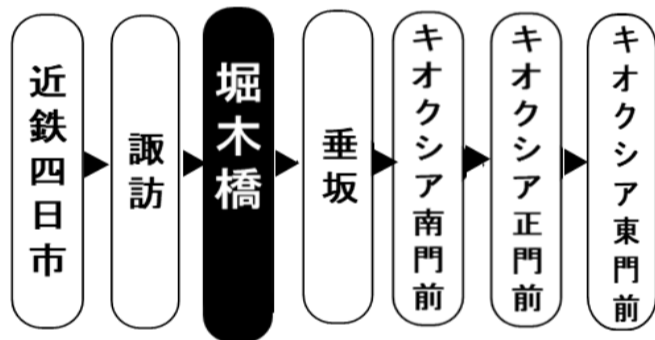

平日時刻表 (Weekdays)															
行先	時刻	7	8	9	10	11	12	13	14	15	16	17	18	19	20
【71】 福王山 FUKUOUZAN		7^メ	5		川 7		川 7		川 7		川 7		7	7	7
【14】 キオクシア東門前 KIOXIA Higashimon Mae	堀休 堀休	21 31													

メ:メリノール前経由 (休校日は経由いたしません) 川:川原町駅前経由
堀休:キオクシアまで直通運行となります。キオクシア休業日は運休をいたします。・車いすでのご利用ができない場合がございます

土日祝日時刻表 (Weekends)															
行先	時刻	7	8	9	10	11	12	13	14	15	16	17	18	19	20
【71】 福王山 FUKUOUZAN			4		川 6		川 6		川 6		川 6		6	6	6

川:川原町駅前経由

堀木橋 02のりば 福王山向き

Yokkaichi bus location system

四日市バスロケーションシステム

QRコードを読み取って
サイトにアクセス!

スマホ用 バスの現在位置が確認できます 携帯用

I can check the current position of the bus

路線バス
時刻運賃検索

モバイルサイト
http://www.sanco.co.jp/i/
三重交通公式モバイルサイト
はこちら

スマートフォンサイト
http://www.sanco.co.jp/sp/
三重交通公式スマートフォン
サイトはこちら

抗菌・抗ウイルス加工

施工済

ISO 21702 ISO 22196
抗ウイルス加工 抗菌加工
ガラスコーティング施工済
Dr. Hard Lens
ヤマトホールディングス株式会社

施工箇所 つり革、握り棒、手すり、肘置き、シートベルト等のお客様の手に触れる主要部分

施工店 株式会社ご提案

Mie Kotsu Group 三重交通グループ

お客様へのご案内

◇台風・積雪等により、お客様の安全が確保されない恐れのある場合は運休することがございます。
◇道路状況により、大幅に遅延する場合がございますのであらかじめご了承ください。

下記期間は土日祝日ダイヤで運行します

お盆期間 8月13日から8月15日

年末年始 12月30日から1月4日

車椅子でご乗車の際は、電話連絡のご協力をお願いいたします。
When you ride in a wheelchair,
I hope the cooperation your telephone contact

Inquiries about contact special chartered bus other bus of your left behind wheelchair Mie Kotsu Co.,Ltd.Yokkaichi office
お忘れ物・車椅子でご乗車の連絡・臨時/貸切バス その他 路線バスに関するお問い合わせは・・・三重交通株式会社 四日市営業所:059-323-0808