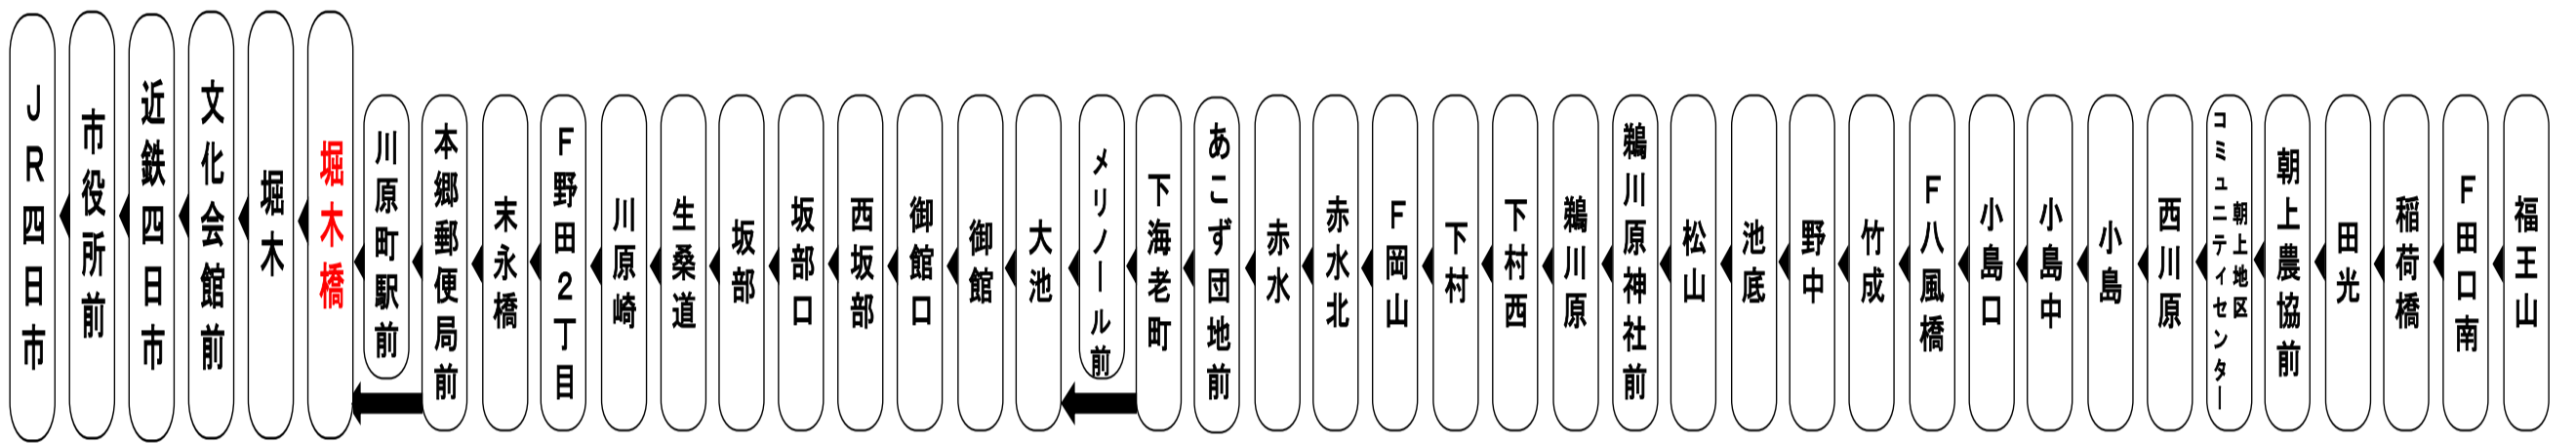

平日時刻表 (Weekdays)

行先	時刻	6	7	8	9	10	11	12	13	14	15	16	17	18	19	20	21	22
【71】 近鉄四日市経由 Via KINTETSU YOKKAICHI Sta. JR 四日市 JR YOKKAICHI Sta.			27	12	1	5		5		5		5		1	1			
		45																
【14】 近鉄四日市 KINTETSU YOKKAICHI Sta.													休 50	休 50	休 30			

休:キオクシアまで直通運行となります。キオクシア休業日は運休をいたします。・特急バスタイプで運行する場合がございます

土日祝日時刻表 (Weekends)

行先	時刻	6	7	8	9	10	11	12	13	14	15	16	17	18	19	20	21	22
【71】 近鉄四日市経由 Via KINTETSU YOKKAICHI Sta. JR 四日市 JR YOKKAICHI Sta.			15		1	5		5		5		5		1	1			
			50															

堀木橋 01のりば 近四向き

Yokkaichi bus location system

四日市バスロケーションシステム

QRコードを読み取って
サイトにアクセス!

スマホ用 バスの現在位置が確認できます 携帯用

I can check the current position of the bus

路線バス
時刻運賃検索

モバイルサイト
http://www.sanco.co.jp/
三重交通公式モバイルサイト
はこちら

スマートフォンサイト
http://www.sanco.co.jp/sp/
三重交通公式スマートフォン
サイトはこちら

抗菌・抗ウイルス加工

施工済

SIAA ISO 21702 SIAA ISO 22196
抗ウイルス加工 抗菌加工
ガラスコーティング施工済
ヤマトホールディングス株式会社

施工箇所 つり革、握り棒、手すり、肘置き、シートベルト等のお客様の手に触れる主要部分

施工店 株式会社ごんてい

Mie Kotsu Group 三重交通グループ

お客様へのご案内

◇台風・積雪等により、お客様の安全が確保されない恐れのある場合は運休することがございます。
◇道路状況により、大幅に遅延する場合がございますのであらかじめご了承ください。

下記期間は土日祝日ダイヤで運行します

お盆期間 8月13日から8月15日

年末年始 12月30日から1月4日

車椅子でご乗車の際は、電話連絡のご協力をお願いいたします。

When you ride in a wheelchair,
I hope the cooperation your telephone contact

Inquiries about contact special chartered bus other bus of your left behind wheelchair Mie Kotsu Co.,Ltd.Yokkaichi office
お忘れ物・車椅子でご乗車の連絡・臨時/貸切バス その他 路線バスに関するお問い合わせは・・・三重交通株式会社 四日市営業所:059-323-0808