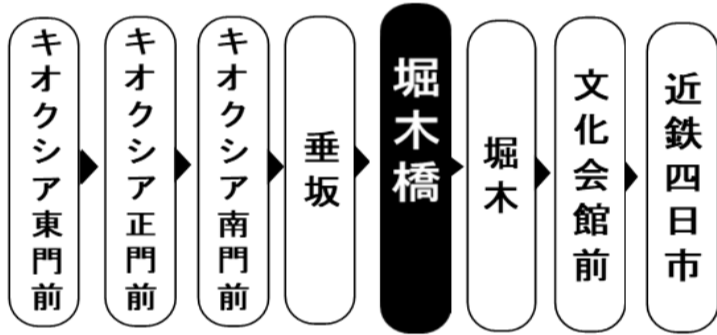

堀木橋 01のりば 近四向き

Yokkaichi bus location system

**四日市バスロケーションシステム**

QRコードを読み取って  
サイトにアクセス!

スマホ用 バスの現在位置が確認できます 携帯用

I can check the current position of the bus

路線バス  
時刻運賃検索

モバイルサイト  
http://www.sanco.co.jp/  
三重交通公式モバイルサイト  
はこちら