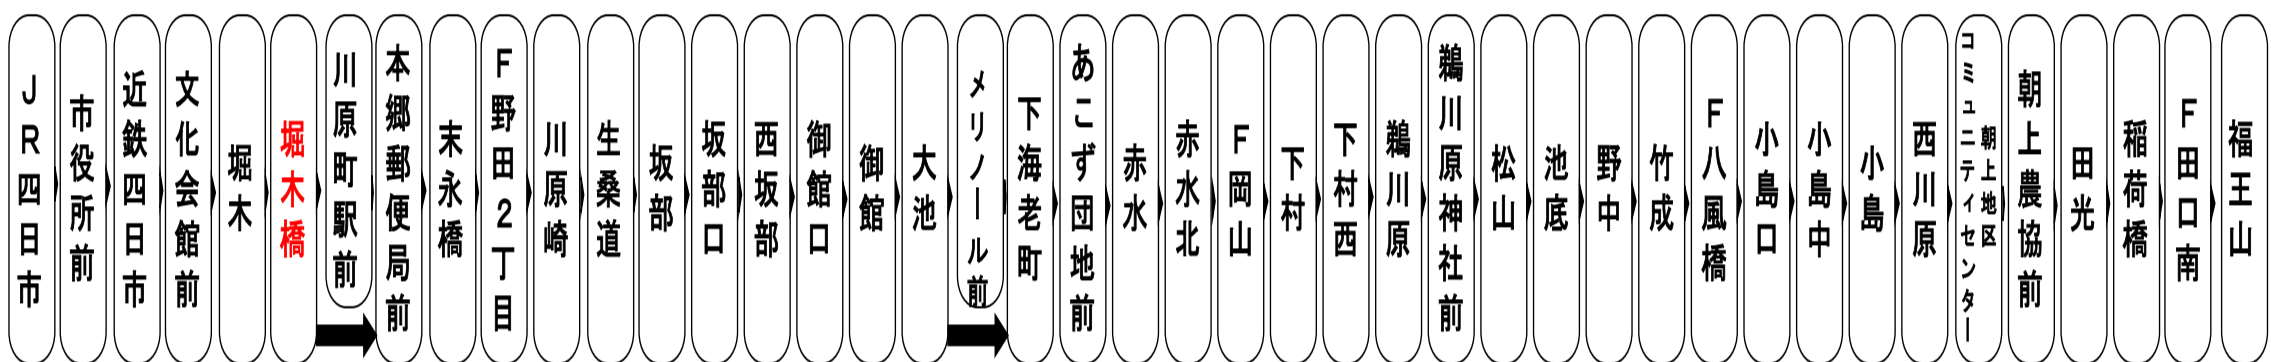

平日時刻表 (Weekdays)															
行先	時刻	7	8	9	10	11	12	13	14	15	16	17	18	19	20
【71】 福王山 FUKUOUZAN		7^メ	5		川 7		川 7		川 7		川 7		7	7	7
【14】 キオクシア東門前 KIOXIA Higashimon Mae	堀休 堀休	21 31													

メ:メリノール前経由 (休校日は経由いたしません) 川:川原町駅前経由
堀休:キオクシアまで直通運行となります。キオクシア休業日は運休をいたします。・車いすでのご利用ができない場合がございます

土日祝日時刻表 (Weekends)															
行先	時刻	7	8	9	10	11	12	13	14	15	16	17	18	19	20
【71】 福王山 FUKUOUZAN			4		川 6		川 6		川 6		川 6		6	6	6

川:川原町駅前経由

堀木橋 02のりば 福王山向き

Yokkaichi bus location system

四日市バスロケーションシステム

QRコードを読み取って
サイトにアクセス!

スマホ用 バスの現在位置が確認できます 携帯用

I can check the current position of the bus

路線バス
時刻運賃検索

モバイルサイト
http://www.sanco.co.jp/i/
三重交通公式モバイルサイト
はこちら

スマートフォンサイト
http://www.sanco.co.jp/sp/
三重交通公式スマートフォン
サイトはこちら

抗菌・抗ウイルス加工

施工済

ISO 21702 ISO 22196
抗ウイルス加工 抗菌加工
ガラスコーティング施工済
Dr. Hard Lens
ヤマトホールディングス株式会社

施工箇所 つり革、握り棒、手すり、肘置き、シートベルト等のお客様の手に触れる主要部分

施工店 株式会社ご提案

Mie Kotsu Group 三重交通グループ

お客様へのご案内

◇台風・積雪等により、お客様の安全が確保されない恐れのある場合は運休することがございます。
◇道路状況により、大幅に遅延する場合がございますのであらかじめご了承ください。

下記期間は土日祝日ダイヤで運行します

お盆期間 8月13日から8月15日

年末年始 12月30日から1月4日

車椅子でご乗車の際は、電話連絡のご協力をお願いいたします。
When you ride in a wheelchair,
I hope the cooperation your telephone contact

Inquiries about contact special chartered bus other bus of your left behind wheelchair Mie Kotsu Co.,Ltd.Yokkaichi office
お忘れ物・車椅子でご乗車の連絡・臨時/貸切バス その他 路線バスに関するお問い合わせは・・・三重交通株式会社 四日市営業所:059-323-0808