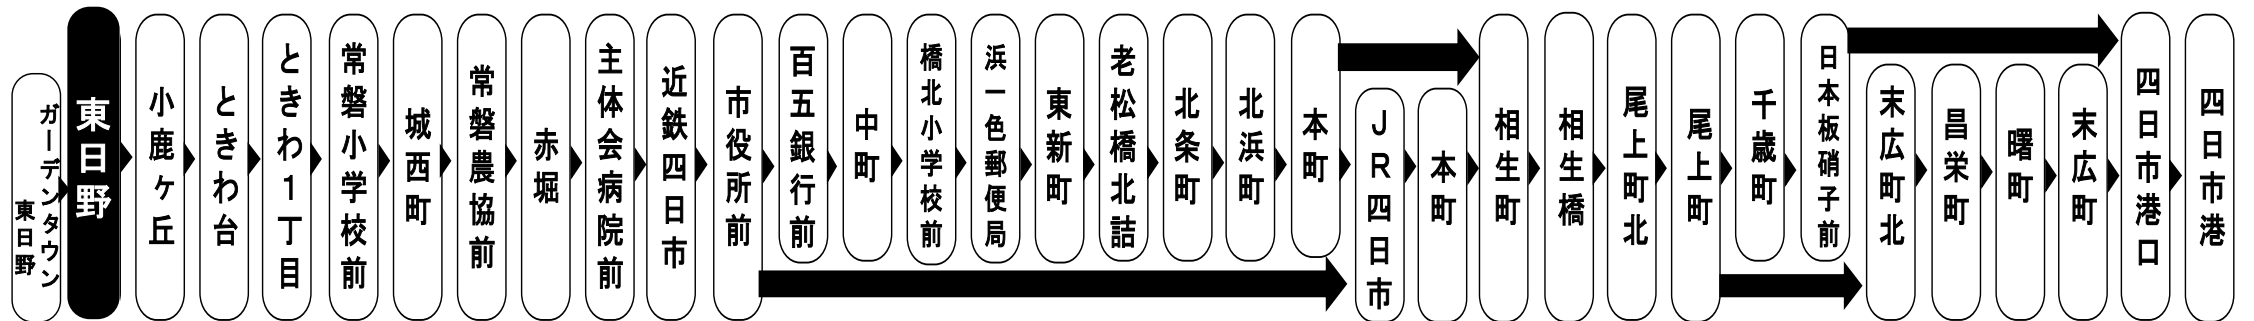

平日時刻表 (Weekdays)

行先	時刻	6	7	8	9	10	11	12	13	14	15	16	17	18	19
【98】 近鉄四日市 東新町・千歳町経由			0		0							曙 0	0		0
【99】 Via KINTETSU YOKKAICHI Sta. Toushincho・Chitosecho			17												
四日市港 Yokkaichi Port															
【95】 近鉄四日市・JR四日市経由口															
四日市港 Yokkaichi Port			52												
【97】 赤堀・城西町経由 Via Akahori・Shironishicho		20													
近鉄四日市 Kintetsu Yokkaichi Sta.															
【97】 近鉄四日市経由 Via KINTETSU YOKKAICHI Sta.						0	0	0	0	0	0				
JR四日市 JR YOKKAICHI Sta.															

曙:曙町経由

土日祝日時刻表 (Weekends)

行先	時刻	6	7	8	9	10	11	12	13	14	15	16	17	18	19
【99】 近鉄四日市 東新町・千歳町経由													0		
【99】 Via KINTETSU YOKKAICHI Sta. Toushincho・Chitosecho			21												
四日市港 Yokkaichi Port															
【05】 近鉄四日市・東新町経由					0	20			0	20					
JR四日市 JR YOKKAICHI Sta.							40				40			40	

東日野 01のりば 近四向き

Yokkaichi bus location system

四日市バスロケーションシステム

QRコードを読み取ってサイトにアクセス!

スマホ用 バスの現在位置が確認できます 携帯用

I can check the current position of the bus

路線バス 時刻運賃検索

モバイルサイト

http://www.sanco.co.jp//
三重交通公式モバイルサイト
はこちら

スマートフォンサイト

http://www.sanco.co.jp/sp/
三重交通公式スマートフォン
サイトはこちら

抗菌・抗ウイルス加工

施工済

SIAA ISO 21702 SIAA ISO 22196
抗ウイルス加工 抗菌加工
ガラスコーティング施工済
ヤマトホールディングス株式会社

施工箇所 つり革、握り棒、手すり、肘置き、シートベルト等のお客様の手に触れる主要部分

施工店 株式会社てんま

Mie Kotsu Group 三重交通グループ

お客様へのご案内

◇台風・積雪等により、お客様の安全が確保されない恐れのある場合は運休することがございます。
◇道路状況により、大幅に遅延する場合がございますのであらかじめご了承ください。

下記期間は土日祝日ダイヤで運行します

お盆期間 8月13日から8月15日

年末年始 12月30日から1月4日

車椅子でご乗車の際は、電話連絡のご協力をお願いいたします。
When you ride in a wheelchair,
I hope the cooperation your telephone contact

Inquiries about contact special chartered bus other bus of your left behind wheelchair Mie Kotsu Co.,Ltd.Yokkaichi office
お忘れ物・車椅子でご乗車の連絡・臨時/貸切バス その他 路線バスに関するお問い合わせは・・・三重交通株式会社 四日市営業所:059-323-0808