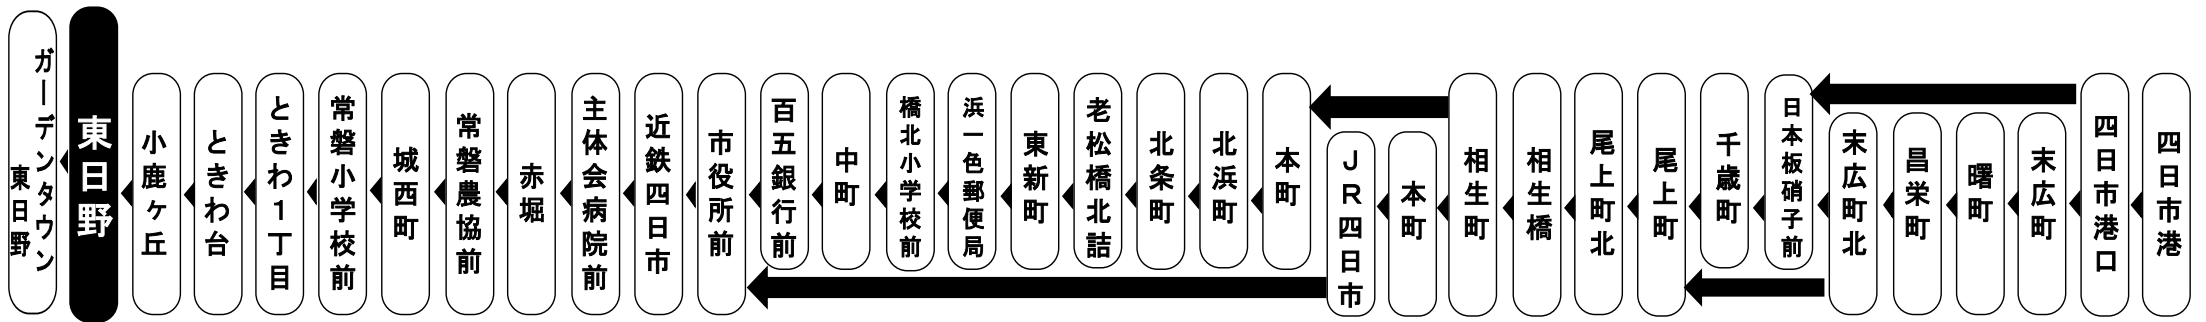

平日時刻表 (Weekdays)															
行先	時刻	7	8	9	10	11	12	13	14	15	16	17	18	19	20
【95】 【99】 Garden Town HIGASHIHINO ガーデンタウン東日野			48	48	48	48	48	48	48	48	48	48	48	48	20
土日祝日時刻表 (Weekends)															
行先	時刻	7	8	9	10	11	12	13	14	15	16	17	18	19	20
【05】 【99】 Garden Town HIGASHIHINO ガーデンタウン東日野			39		7	27			7	27			28		

東日野 02のりば ガーデンタウン東日野向き

Yokkaichi bus location system

四日市バスロケーションシステム

QRコードを読み取って
サイトにアクセス!

スマホ用 携帯用

バスの現在位置が確認できます

I can check the current position of the bus

抗菌・抗ウイルス加工

施工済

SIAA ISO 21702 抗ウイルス加工
SIAA ISO 22196 抗菌加工

施工箇所 すり革、握り棒、手すり、肘置き、シートベルト等のお客様の手に触れる主要部分

施工店 株式会社 〇〇

Mie Kotsu Group 三重交通グループ

路線バス 時刻運賃検索

モバイルサイト <http://www.sanco.co.jp/>
三重交通公式モバイルサイトはこちら

スマートフォンサイト <http://www.sanco.co.jp/sp/>
三重交通公式スマートフォンサイトはこちら

お客様へのご案内

- ◇台風・積雪等により、お客様の安全が確保されない恐れのある場合は運休することがございます。
- ◇道路状況により、大幅に遅延する場合がございますのであらかじめご了承ください。

下記期間は土日祝日ダイヤで運行します

お盆期間 8月13日から8月15日

年末年始 12月30日から1月4日

車椅子でご乗車の際は、電話連絡のご協力をお願いいたします。

When you ride in a wheelchair,
I hope the cooperation your telephone contact

Inquiries about contact special chartered bus other bus of your left behind wheelchair Mie Kotsu Co.,Ltd.Yokkaichi office
お忘れ物・車椅子でご乗車の連絡・臨時/貸切バス その他 路線バスに関するお問い合わせは・・・三重交通株式会社 四日市営業所:059-323-0808