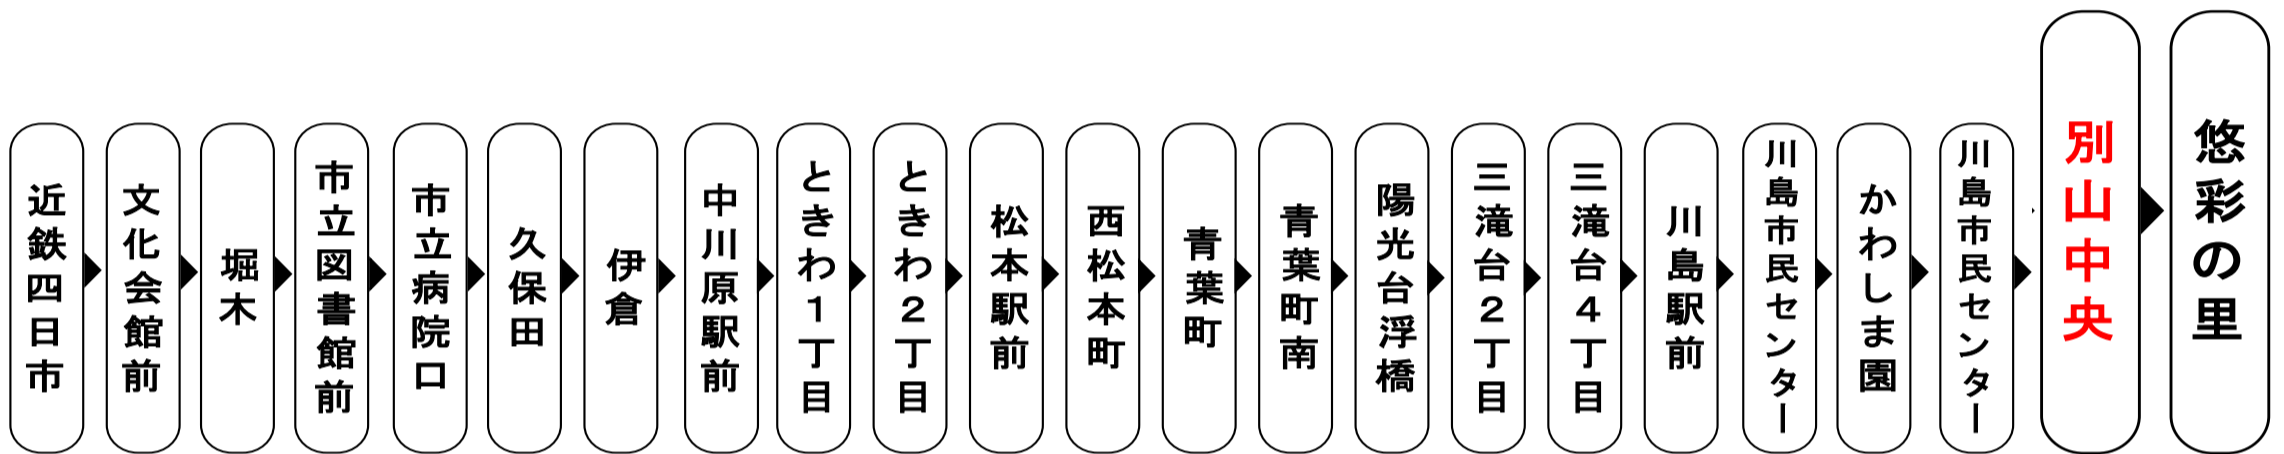

平日時刻表 (Weekdays)															
行先	時刻	8	9	10	11	12	13	14	15	16	17	18	19	20	21
【04】 ♿	悠彩の里 YUUSAINOSATO	52	57		57	57	57		57	57	57	57		0	2

土日祝日時刻表 (Weekends)															
行先	時刻	8	9	10	11	12	13	14	15	16	17	18	19	20	21
【04】 ♿	悠彩の里 YUUSAINOSATO		57		57	57	57		57	57	57	57	52		

別山中央 02のりば 悠彩向き

Yokkaichi bus location system

四日市バスロケーションシステム

QRコードを読み取って
サイトにアクセス!

スマホ用 バスの現在位置が確認できます 携帯用

I can check the current position of the bus

路線バス
時刻運賃検索

モバイルサイト
http://www.sanco.co.jp/i/
三重交通公式モバイルサイト
はこちら

スマートフォンサイト
http://www.sanco.co.jp/sp/
三重交通公式スマートフォン
サイトはこちら

抗菌・抗ウイルス加工

施工済

ISO 21702 ISO 22196
抗ウイルス加工 抗菌加工
ガラスコーティング施工済
ヤマモトホールディングス株式会社

施工箇所 つり革、握り棒、手すり、肘置き、シートベルト等のお客様の手に触れる主要部分

施工店 株式会社てんて

Mie Kotsu 三重交通グループ

お客様へのご案内

◇台風・積雪等により、お客様の安全が確保されない恐れのある場合は運休することがございます。
◇道路状況により、大幅に遅延する場合がございますのであらかじめご了承ください。

下記期間は土日祝日ダイヤで運行します

お盆期間 8月13日から8月15日
年末年始 12月30日から1月4日

車椅子でご乗車の際は、電話連絡のご協力をお願いいたします。
When you ride in a wheelchair,
I hope the cooperation your telephone contact