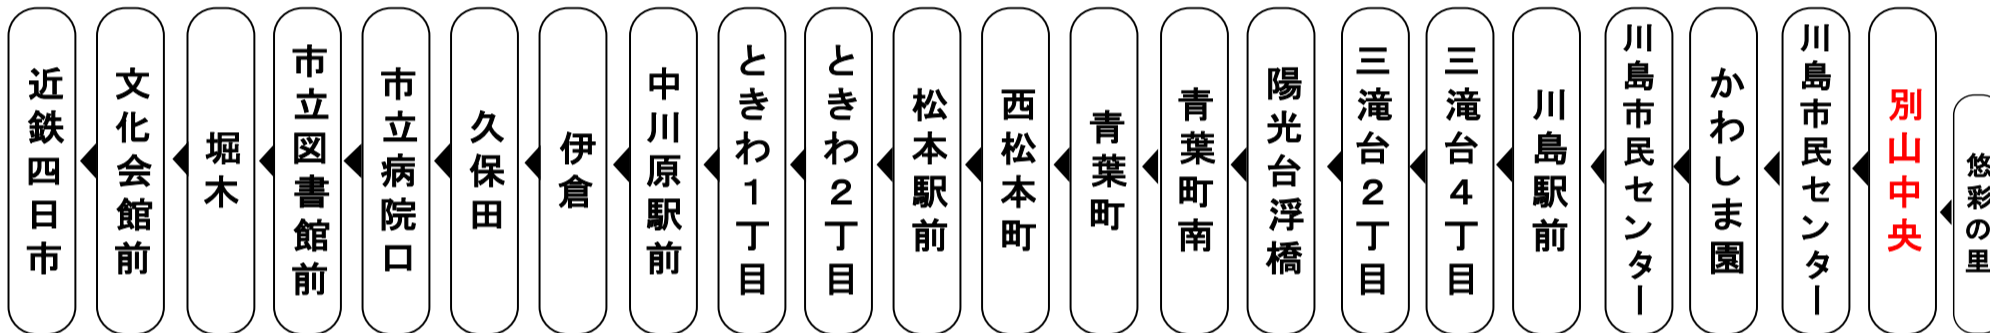

別山中央 01のりば 近四向き

Yokkaichi bus location system

四日市バスロケーションシステム

QRコードを読み取って
サイトにアクセス!

スマホ用 バスの現在位置が確認できます 携帯用

I can check the current position of the bus

路線バス
時刻運賃検索

モバイルサイト
http://www.sanco.co.jp/

三重交通公式モバイルサイト
はこちら

スマートフォンサイト
http://www.sanco.co.jp/sp/

三重交通公式スマートフォン
サイトはこちら

抗菌・抗ウイルス加工

施工済

SIAA ISO 21702 SIAA ISO 22196
抗ウイルス加工 抗菌加工
ガラスコーティング施工済
ヤマモトホールディングス株式会社

施工箇所 つり革、握り棒、手すり、肘置き、シートベルト等のお客様の手に触れる主要部分