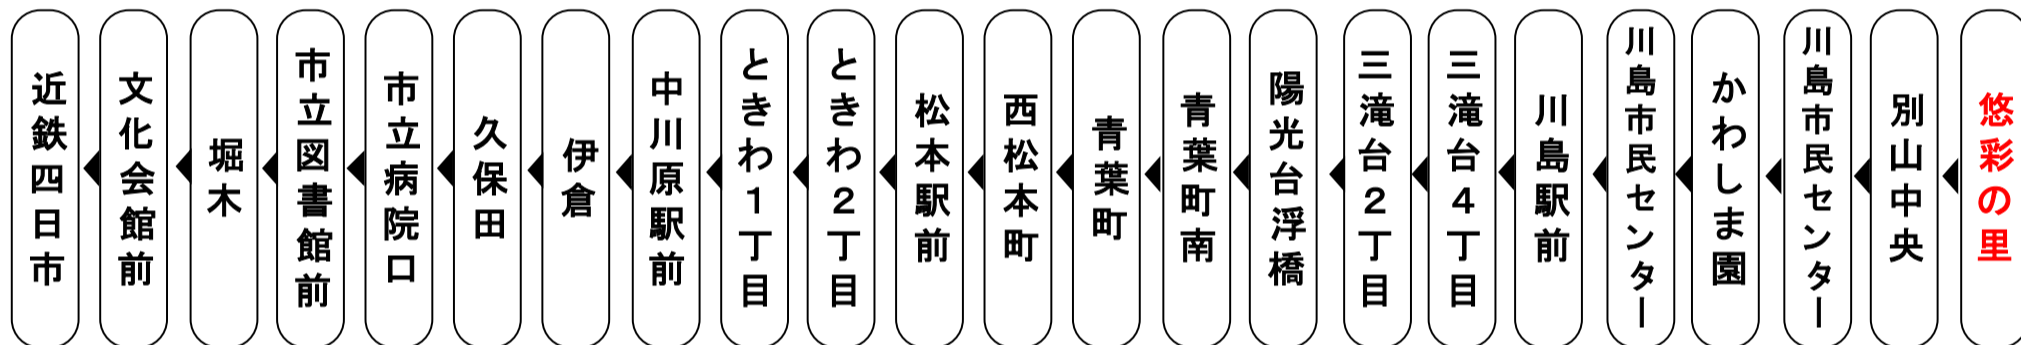

Yokkaichi bus location system

四日市バスロケーションシステム

QRコードを読み取って
サイトにアクセス!

スマホ用 バスの現在位置が確認できます 携帯用

I can check the current position of the bus

路線バス
時刻運賃検索

モバイルサイト
http://www.sanco.co.jp/ /
三重交通公式モバイルサイト
はこちら

スマートフォンサイト
http://www.sanco.co.jp/sp/
三重交通公式スマートフォン
サイトはこちら