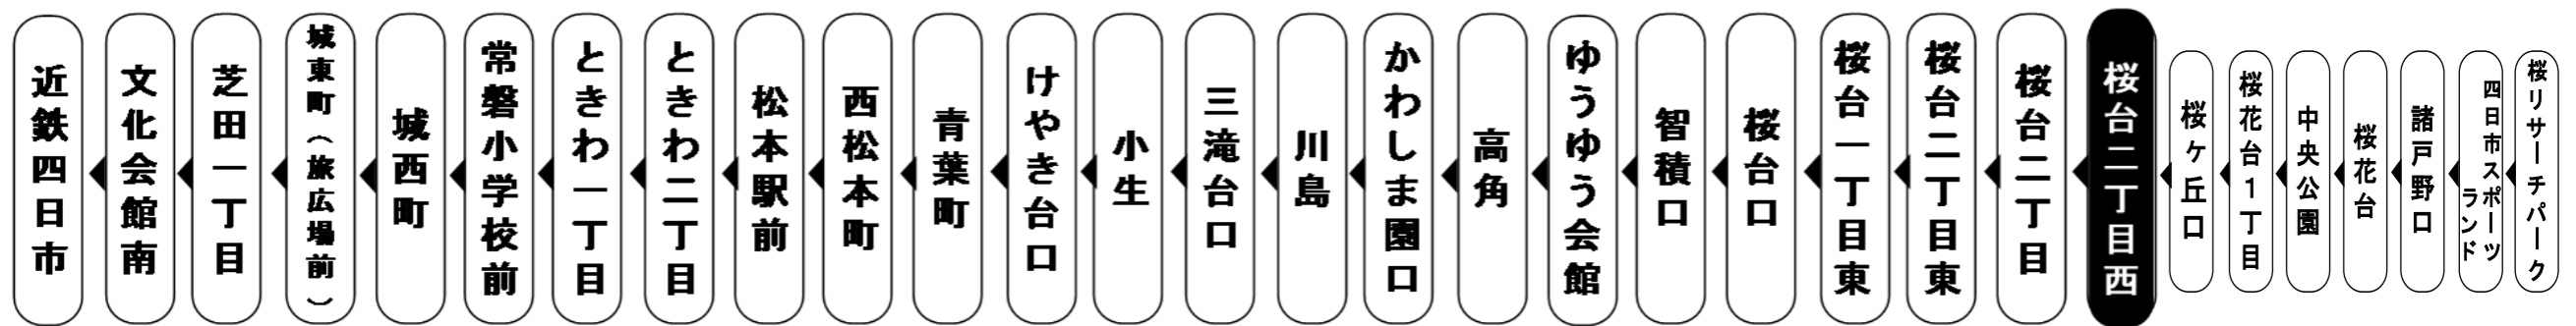

桜台二丁目西 01のりば 近四向き

Yokkaichi bus location system

四日市バスロケーションシステム

QRコードを読み取って
サイトにアクセス!

スマホ用 携帯用

バスの現在位置が確認できます

I can check the current position of the bus

路線バス 時刻運賃検索