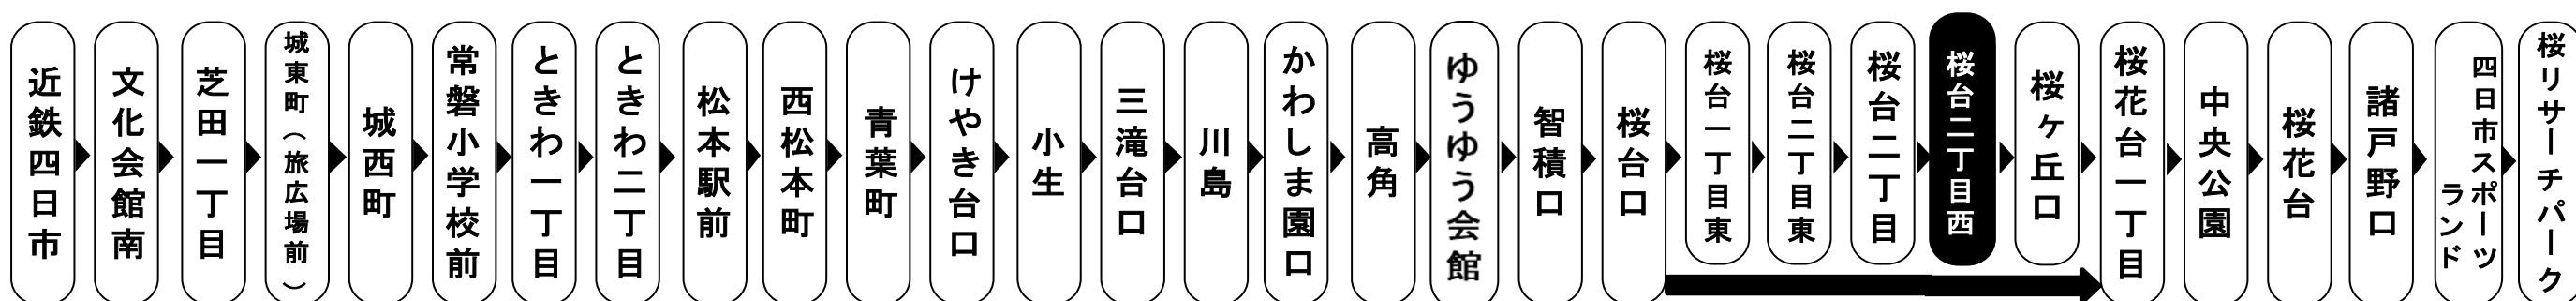

平日時刻表 (Weekdays)																			
行先	時刻	5	6	7	8	9	10	11	12	13	14	15	16	17	18	19	20	21	22
【80】 桜花台経由 Via OUKADAI 桜リサーチパーク SAKURA Research Park														41					
【80】 桜花台 OUKADAI				11											11	11			
【30】 高速経由 名古屋 NAGOYA			12	7										キ 2	キ 12	キ 12	キ 12		
【30】 イオンタウン菰野・高速経由 Via AEON TOWN Komono 名古屋 NAGOYA												キ 22	キ 12						
	47	47	57											キ 32					
					57	57	キ 42	キ 32											

キ:キオクシア経由

土日祝日時刻表 (Weekends)																			
行先	時刻	5	6	7	8	9	10	11	12	13	14	15	16	17	18	19	20	21	22
【80】 桜花台 OUKADAI						40	40	41	41	41	41	41	41	41	41	26			
【30】 高速経由 名古屋 NAGOYA			27																
【30】 イオンタウン菰野・高速経由 Via AEON TOWN Komono 名古屋 NAGOYA																			
			37	57	57									57	57	57			
					57	57	57	57											

桜台二丁目西 02のりば 名古屋向き

Yokkaichi bus location system

四日市バスロケーションシステム

QRコードを読み取ってサイトにアクセス!

スマホ用 バスの現在位置が確認できます 携帯用

I can check the current position of the bus

路線バス 時刻運賃検索

モバイルサイト

<http://www.sanco.co.jp/>
三重交通公式モバイルサイトはこちら

スマートフォンサイト

<http://www.sanco.co.jp/sp/>
三重交通公式スマートフォンサイトはこちら

抗菌・抗ウイルス加工

施工済

SIAA ISO 21702 抗ウイルス加工 抗菌加工
SIAA ISO 22196 抗ウイルス加工 抗菌加工
ガラスコーティング施工済

つり革、握り棒、手すり、肘置き、シートベルト等のお客様の手に触れる主要部分

施工店 株式会社 三井物産

Mie Kotsu 三重交通グループ

お客様へのご案内

◇台風・積雪等により、お客様の安全が確保されない恐れのある場合は運休することがございます。

◇道路状況により、大幅に遅延する場合がございますのであらかじめご了承ください。

下記期間は土日祝日ダイヤで運行します

お盆期間 8月13日から8月15日

年末年始 12月30日から1月4日

車椅子でご乗車の際は、電話連絡のご協力をお願いいたします。

When you ride in a wheelchair, I hope the cooperation your telephone contact