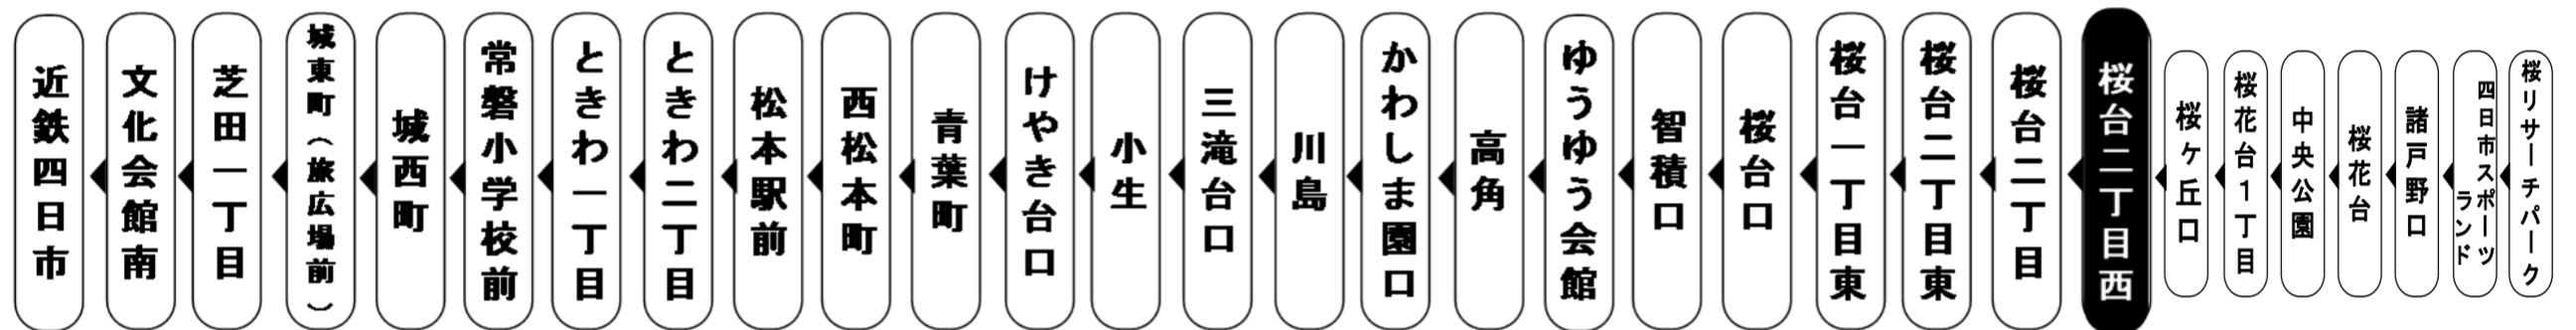

平日時刻表 (Weekdays)

行先	時刻	6	7	8	9	10	11	12	13	14	15	16	17	18	19	20	21	22
【80】 桜台二丁目・松本駅前経由 Via SAKURADAI 2 Chome KINTETSU MATSUMOTO Sta. 近鉄四日市 KINTETSU YOKKAICHI Sta.		16		4	4	1	1	1	1	1	1	1	6	1		6		
		56	24	34	33									31				
【30】 桜台 SAKURADAI				39	39	24	割 29	割 29		割 14		割 14	14	9	9	9	9	39

割:「おでかけ名古屋回数券」が御利用頂けます

土日祝日時刻表 (Weekends)

行先	時刻	6	7	8	9	10	11	12	13	14	15	16	17	18	19	20	21	22
【80】 桜台二丁目・松本駅前経由 Via SAKURADAI 2 Chome KINTETSU MATSUMOTO Sta. 近鉄四日市 KINTETSU YOKKAICHI Sta.			1	4	4	1	1	1	1	1	1	1	6	6	6	6		
	【30】 桜台 SAKURADAI					9	14	14		14		14	14	9	9	9	9	9

桜台二丁目西 01のりば 近四向き

Yokkaichi bus location system

四日市バスロケーションシステム

QRコードを読み取ってサイトにアクセス!

スマホ用 携帯用

バスの現在位置が確認できます

I can check the current position of the bus

路線バス 時刻運賃検索

モバイルサイト

<http://www.sanco.co.jp/>

三重交通公式モバイルサイトはこちら

スマートフォンサイト

<http://www.sanco.co.jp/sp/>

三重交通公式スマートフォンサイトはこちら

抗菌・抗ウイルス加工

施工済

SIAA ISO 21702 抗ウイルス加工

SIAA ISO 22196 抗菌加工

つり革、握り棒、手すり、肘置き、シートベルト等のお客様の手に触れる主要部分

施工店 株式会社 三井物産

Mie Kotsu Group 三重交通グループ

お客様へのご案内

◇台風・積雪等により、お客様の安全が確保されない恐れのある場合は運休することがございます。
◇道路状況により、大幅に遅延する場合がございますのであらかじめご了承ください。

下記期間は土日祝日ダイヤで運行します

お盆期間 8月13日から8月15日

年末年始 12月30日から1月4日

車椅子でご乗車の際は、電話連絡のご協力をお願いいたします。
When you ride in a wheelchair,
I hope the cooperation your telephone contact

Inquiries about contact special chartered bus other bus of your left behind wheelchair Mie Kotsu Co.,Ltd.Yokkaichi office
お忘れ物・車椅子でご乗車の連絡・臨時/貸切バス その他 路線バスに関するお問い合わせは・・・三重交通株式会社 四日市営業所:059-323-0808