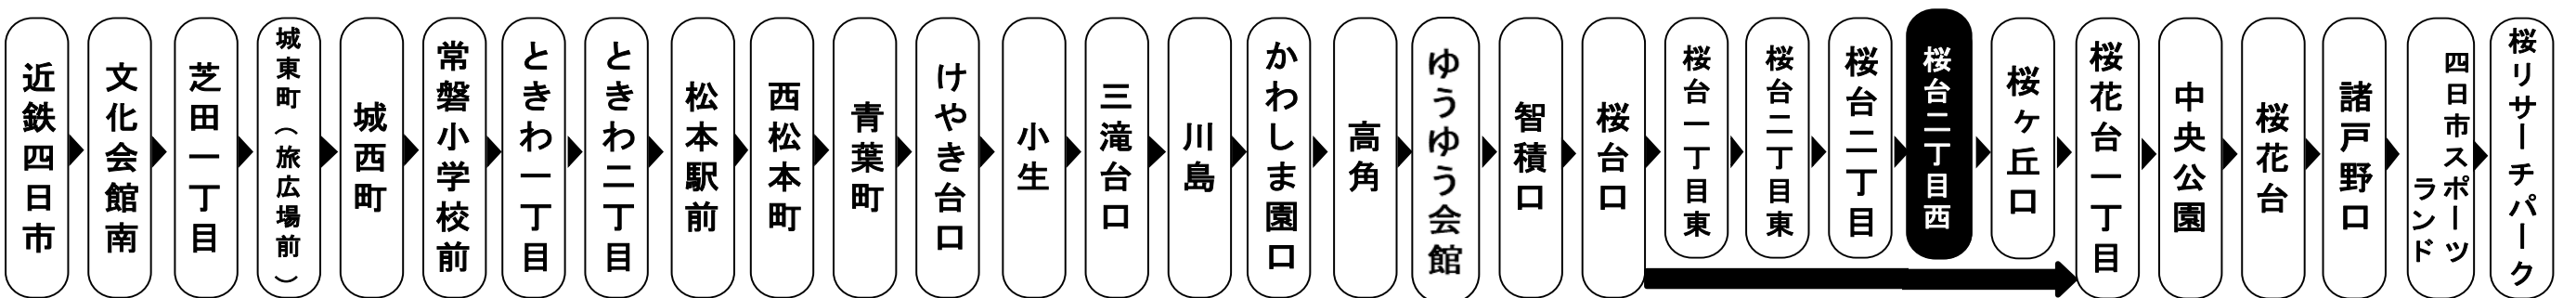

平日時刻表 (Weekdays)																			
行先	時刻	5	6	7	8	9	10	11	12	13	14	15	16	17	18	19	20	21	22
【80】 桜花台経由 Via OUKADAI 桜リサーチパーク SAKURA Research Park																			
【80】 桜花台 OUKADAI				41	11	41	41	41	41	41	41	41	41	41	11	11	41	41	31
【30】 高速経由 名古屋 NAGOYA		12	7											キ 2	キ 12	キ 12	キ 12		
【30】 イオンタウン菰野・高速経由 Via AEON TOWN Komono 名古屋 NAGOYA		47	47	57	57	割 57	割 57	割 42	割 32	割 22	キ 12								
割:「おでかけ名古屋回数券」が御利用頂けます																			
キ:キオクシア経由																			
土日祝日時刻表 (Weekends)																			
行先	時刻	5	6	7	8	9	10	11	12	13	14	15	16	17	18	19	20	21	22
【80】 桜花台 OUKADAI					40	40	40	41	41	41	41	41	41	41	41	41	41	41	30
【30】 高速経由 名古屋 NAGOYA			27												57	57	57		
【30】 イオンタウン菰野・高速経由 Via AEON TOWN Komono 名古屋 NAGOYA						57	57	57	57										
土休日は、終日「おでかけ名古屋回数券」がご利用いただけます																			

桜台二丁目西 02のりば 名古屋向き

Yokkaichi bus location system

四日市バスロケーションシステム

QRコードを読み取ってサイトにアクセス!

スマホ用 バスの現在位置が確認できます 携帯用

I can check the current position of the bus

路線バス 時刻運賃検索

モバイルサイト

<http://www.sanco.co.jp/>
三重交通公式モバイルサイトはこちら

スマートフォンサイト

<http://www.sanco.co.jp/sp/>
三重交通公式スマートフォンサイトはこちら

抗菌・抗ウイルス加工

施工済

SIAA ISO 21702 抗ウイルス加工 抗菌加工
SIAA ISO 22196 抗ウイルス加工 抗菌加工

施工箇所 つり革、握り棒、手すり、肘置き、シートベルト等のお客様の手に触れる主要部分

施工店 株式会社 三井物産

Mie Kotsu 三重交通グループ

お客様へのご案内

◇台風・積雪等により、お客様の安全が確保されない恐れのある場合は運休することがございます。

◇道路状況により、大幅に遅延する場合がございますのであらかじめご了承ください。

下記期間は土日祝日ダイヤで運行します

お盆期間 8月13日から8月15日

年末年始 12月30日から1月4日

車椅子でご乗車の際は、電話連絡のご協力をお願いいたします。

When you ride in a wheelchair, I hope the cooperation your telephone contact

Inquiries about contact special chartered bus other bus of your left behind wheelchair Mie Kotsu Co. Ltd Yokkaichi office