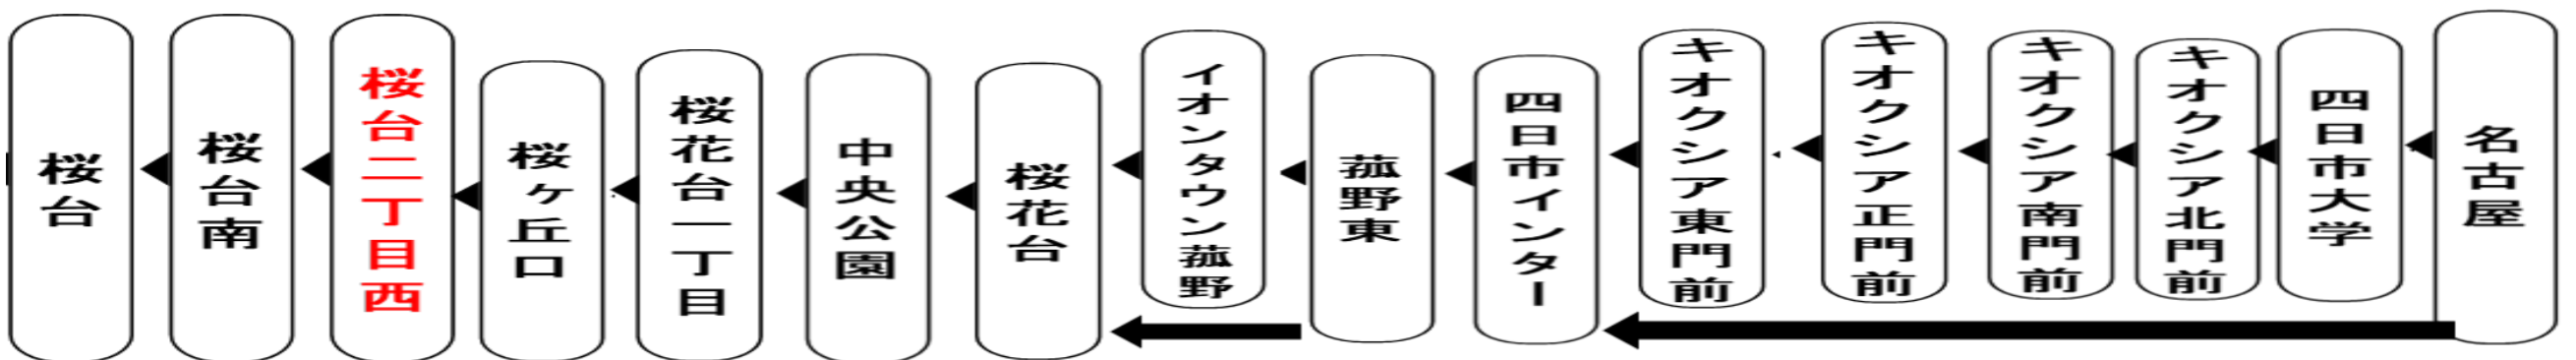

平日時刻表 (Weekdays)																		
行先	時刻	6	7	8	9	10	11	12	13	14	15	16	17	18	19	20	21	22
【80】 城西町經由 Via Shironishicho 近鉄四日市 KINTETSU YOKKAICHI Sta.		16	24	4	4	1	1	1	1	1	1	1	6	1		6		
		56		34	33									31				
【30】 桜台 SAKURADAI				39	39	24		29		14		14	14	9	9	9	39	39
					59									39	39	39	39	39

土日祝日時刻表 (Weekends)																		
行先	時刻	6	7	8	9	10	11	12	13	14	15	16	17	18	19	20	21	22
【80】 城西町經由 Via Shironishicho 近鉄四日市 KINTETSU YOKKAICHI Sta.			1			1	1	1	1	1	1	1	6	6	6			
				34														
【30】 桜台 SAKURADAI						9	14	14		14		14	14	9	9	9	9	9

桜台二丁目西 01のりば 近四向き

Yokkaichi bus location system

四日市バスロケーションシステム

QRコードを読み取って
サイトにアクセス!

スマホ用 携帯用

バスの現在位置が確認できます

I can check the current position of the bus

路線バス 時刻運賃検索

モバイルサイト
http://www.sanco.co.jp/ /
三重交通公式モバイルサイト
はこちら

スマートフォンサイト
http://www.sanco.co.jp/sp/ /
三重交通公式スマートフォン
サイトはこちら

抗菌・抗ウイルス加工

施工済

SIAA ISO 21702 SIAA ISO 22196
抗ウイルス加工 抗菌加工
ガラスコーティング施工済
ヤマモトホールディングス株式会社

施工箇所 つり革、握り棒、手すり、肘置き、シートベルト等のお客様の手に触れる主要部分

施工店 株式会社ご提案

Mie Kotsu Group 三重交通グループ

お客様へのご案内

◇台風・積雪等により、お客様の安全が確保されない恐れのある場合は運休することがございます。

◇道路状況により、大幅に遅延する場合がございますのであらかじめご了承ください。

下記期間は土日祝日ダイヤで運行します

お盆期間 8月13日から8月15日

年末年始 12月30日から1月4日

車椅子でご乗車の際は、電話連絡のご協力をお願いいたします。

When you ride in a wheelchair,
I hope the cooperation your telephone contact

Inquiries about contact special chartered bus other bus of your left behind wheelchair Mie Kotsu Co.,Ltd.Yokkaichi office
お忘れ物・車椅子でご乗車の連絡・臨時/貸切バス その他 路線バスに関するお問い合わせは・・・三重交通株式会社 四日市営業所:059-323-0808