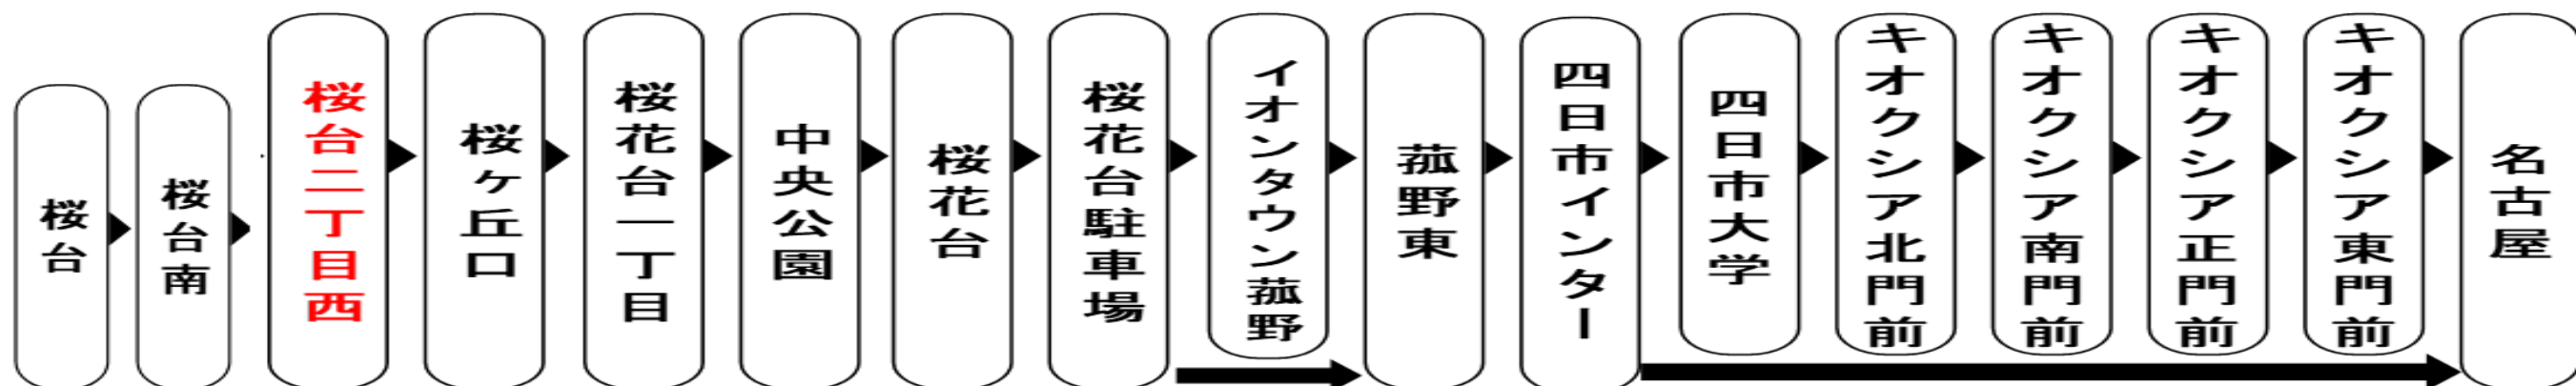

平日時刻表 (Weekdays)																			
行先	時刻	5	6	7	8	9	10	11	12	13	14	15	16	17	18	19	20	21	22
【80】 桜花台経由 Via OUKADAI 桜リサーチパーク SAKURA Research Park														41					
【80】 桜花台 OUKADAI				11											11	11			
【30】 高速経由 名古屋 NAGOYA			12	7										キ 2	キ 12	キ 12	キ 12		
【30】 イオンタウン菰野・高速経由 Via AEON TOWN Komono 名古屋 NAGOYA												キ 22	キ 12						
	47	47	57											キ 32					
					57	57	キ 42	キ 32											

キ:キオクシア経由

土日祝日時刻表 (Weekends)																			
行先	時刻	5	6	7	8	9	10	11	12	13	14	15	16	17	18	19	20	21	22
【80】 桜花台 OUKADAI						40	40	41	41	41	41	41	41	41	41	26			
【30】 高速経由 名古屋 NAGOYA			27																
【30】 イオンタウン菰野・高速経由 Via AEON TOWN Komono 名古屋 NAGOYA																			
			37	57	57									57	57	57			
					57	57	57	57											

桜台二丁目西 02のりば 名古屋向き

Yokkaichi bus location system

四日市バスロケーションシステム

QRコードを読み取ってサイトにアクセス!

スマホ用 バスの現在位置が確認できます 携帯用

I can check the current position of the bus

路線バス 時刻運賃検索

モバイルサイト

<http://www.sanco.co.jp/>
三重交通公式モバイルサイトはこちら

スマートフォンサイト

<http://www.sanco.co.jp/sp/>
三重交通公式スマートフォンサイトはこちら

抗菌・抗ウイルス加工

施工済

SIAA ISO 21702 抗ウイルス加工 抗菌加工
SIAA ISO 22196 抗ウイルス加工 抗菌加工
ガラスコーティング施工済

つり革、握り棒、手すり、肘置き、シートベルト等のお客様の手に触れる主要部分

施工店 株式会社 三井物産

Mie Kotsu 三重交通グループ

お客様へのご案内

◇台風・積雪等により、お客様の安全が確保されない恐れのある場合は運休することがございます。

◇道路状況により、大幅に遅延する場合がございますのであらかじめご了承ください。

下記期間は土日祝日ダイヤで運行します

お盆期間 8月13日から8月15日

年末年始 12月30日から1月4日

車椅子でご乗車の際は、電話連絡のご協力をお願いいたします。

When you ride in a wheelchair, I hope the cooperation your telephone contact