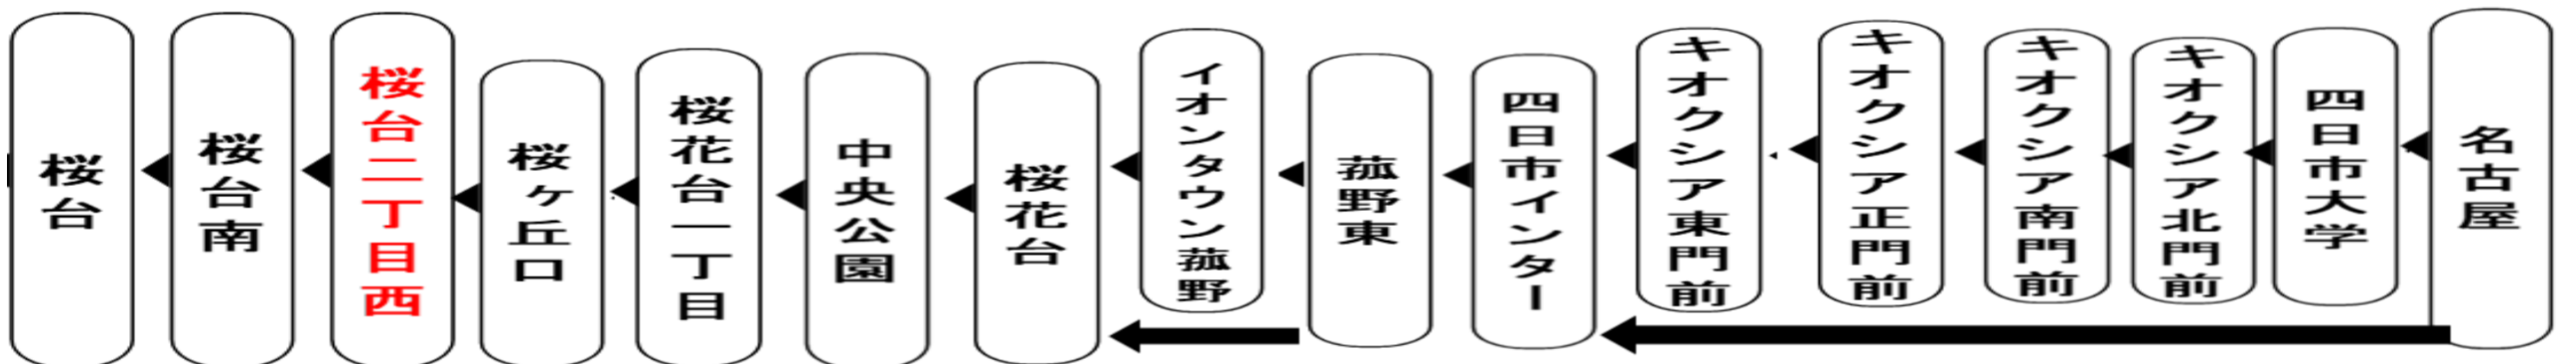

平日時刻表 (Weekdays)

行先	時刻	6	7	8	9	10	11	12	13	14	15	16	17	18	19	20	21	22
【80】 桜台二丁目・松本駅前経由 Via SAKURADAI 2 Chome KINTETSU MATSUMOTO Sta. 近鉄四日市 KINTETSU YOKKAICHI Sta.		16		4	4	1	1	1	1	1	1	1	6	1		6		
		56	24	34	33									31				
【30】 桜台 SAKURADAI				39	39	24	割 29	割 29		割 14		割 14	14	9	9	9	9	39

割:「おでかけ名古屋回数券」が御利用頂けます

土日祝日時刻表 (Weekends)

行先	時刻	6	7	8	9	10	11	12	13	14	15	16	17	18	19	20	21	22
【80】 桜台二丁目・松本駅前経由 Via SAKURADAI 2 Chome KINTETSU MATSUMOTO Sta. 近鉄四日市 KINTETSU YOKKAICHI Sta.			1	4	4	1	1	1	1	1	1	1	6	6	6	6		
	【30】 桜台 SAKURADAI					9	14	14		14		14	14	9	9	9	9	9

桜台二丁目西 01のりば 近四向き

Yokkaichi bus location system

四日市バスロケーションシステム

QRコードを読み取ってサイトにアクセス!

スマホ用 携帯用

バスの現在位置が確認できます

I can check the current position of the bus

路線バス 時刻運賃検索

モバイルサイト

<http://www.sanco.co.jp/>

三重交通公式モバイルサイトはこちら

スマートフォンサイト

<http://www.sanco.co.jp/sp/>

三重交通公式スマートフォンサイトはこちら

抗菌・抗ウイルス加工

施工済

SIAA ISO 21702 抗ウイルス加工

SIAA ISO 22196 抗菌加工

つり革、握り棒、手すり、肘置き、シートベルト等のお客様の手に触れる主要部分

施工店 株式会社 三井物産

Mie Kotsu Group 三重交通グループ

お客様へのご案内

◇台風・積雪等により、お客様の安全が確保されない恐れのある場合は運休することがございます。
◇道路状況により、大幅に遅延する場合がございますのであらかじめご了承ください。

下記期間は土日祝日ダイヤで運行します

お盆期間 8月13日から8月15日

年末年始 12月30日から1月4日

車椅子でご乗車の際は、電話連絡のご協力をお願いいたします。
When you ride in a wheelchair,
I hope the cooperation your telephone contact

Inquiries about contact special chartered bus other bus of your left behind wheelchair Mie Kotsu Co.,Ltd.Yokkaichi office
お忘れ物・車椅子でご乗車の連絡・臨時/貸切バス その他 路線バスに関するお問い合わせは・・・三重交通株式会社 四日市営業所:059-323-0808