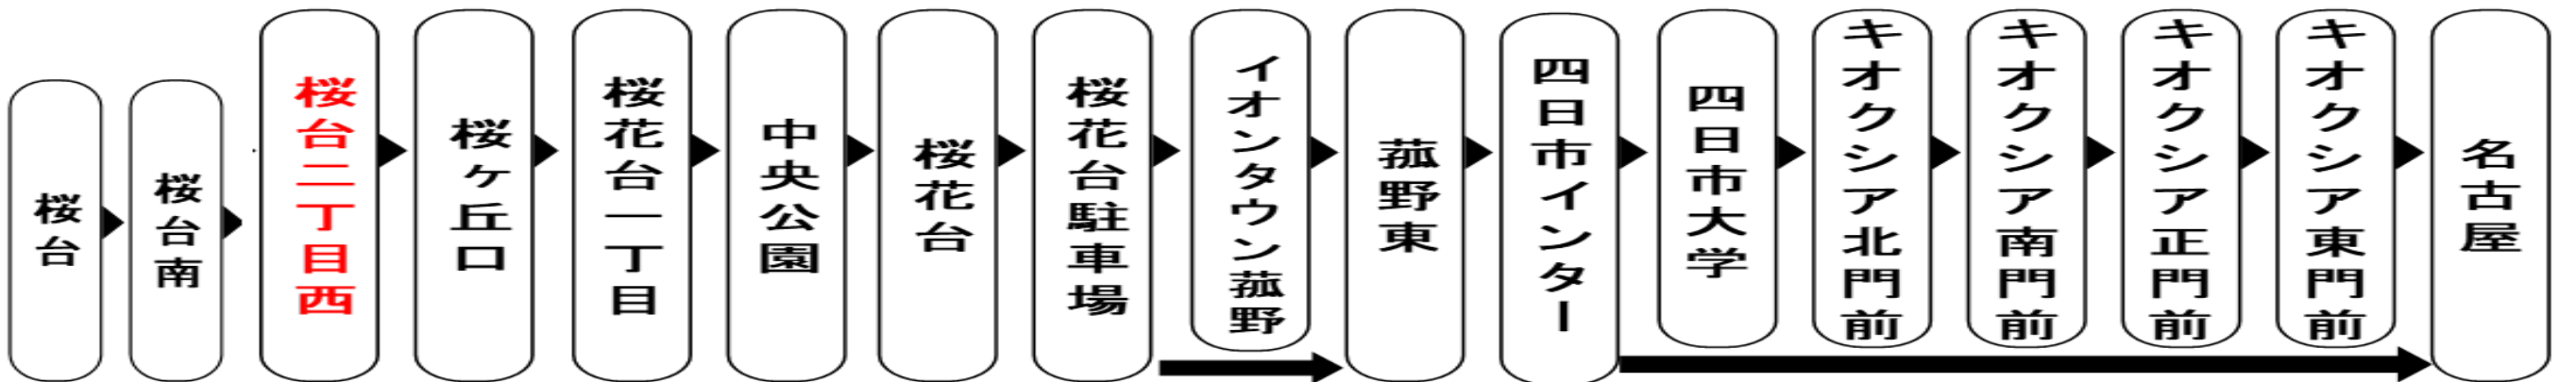

平日時刻表 (Weekdays)																			
行先	時刻	5	6	7	8	9	10	11	12	13	14	15	16	17	18	19	20	21	22
【80】 桜花台経由 Via OUKADAI 桜リサーチパーク SAKURA Research Park																			
【80】 桜花台 OUKADAI				41	11	41	41	41	41	41	41	41	41	41	11	11	41	41	31
【30】 高速経由 名古屋 NAGOYA		12	7											キ 2	キ 12	キ 12	キ 12		
【30】 イオンタウン菰野・高速経由 Via AEON TOWN Komono 名古屋 NAGOYA		47	47	57	57	割 57	割 57	割 42	割 32	割 22	キ 12								
割:「おでかけ名古屋回数券」が御利用頂けます																			
キ:キオクシア経由																			
土日祝日時刻表 (Weekends)																			
行先	時刻	5	6	7	8	9	10	11	12	13	14	15	16	17	18	19	20	21	22
【80】 桜花台 OUKADAI					40	40	40	41	41	41	41	41	41	41	41	41	41	41	30
【30】 高速経由 名古屋 NAGOYA			27												57	57	57		
【30】 イオンタウン菰野・高速経由 Via AEON TOWN Komono 名古屋 NAGOYA						57	57	57	57										
土休日は、終日「おでかけ名古屋回数券」がご利用いただけます																			

桜台二丁目西 02のりば 名古屋向き

Yokkaichi bus location system

四日市バスロケーションシステム

QRコードを読み取ってサイトにアクセス!

スマホ用 バスの現在位置が確認できます 携帯用

I can check the current position of the bus

路線バス 時刻運賃検索

モバイルサイト

<http://www.sanco.co.jp/>
三重交通公式モバイルサイトはこちら

スマートフォンサイト

<http://www.sanco.co.jp/sp/>
三重交通公式スマートフォンサイトはこちら

抗菌・抗ウイルス加工

施工済

SIAA ISO 21702 抗ウイルス加工 抗菌加工
SIAA ISO 22196 抗ウイルス加工 抗菌加工

施工箇所 つり革、握り棒、手すり、肘置き、シートベルト等のお客様の手に触れる主要部分

施工店 株式会社 三井物産

Mie Kotsu 三重交通グループ

お客様へのご案内

◇台風・積雪等により、お客様の安全が確保されない恐れのある場合は運休することがございます。

◇道路状況により、大幅に遅延する場合がございますのであらかじめご了承ください。

下記期間は土日祝日ダイヤで運行します

お盆期間 8月13日から8月15日

年末年始 12月30日から1月4日

車椅子でご乗車の際は、電話連絡のご協力をお願いいたします。

When you ride in a wheelchair, I hope the cooperation your telephone contact

Inquiries about contact special chartered bus other bus of your left behind wheelchair Mie Kotsu Co. Ltd Yokkaichi office