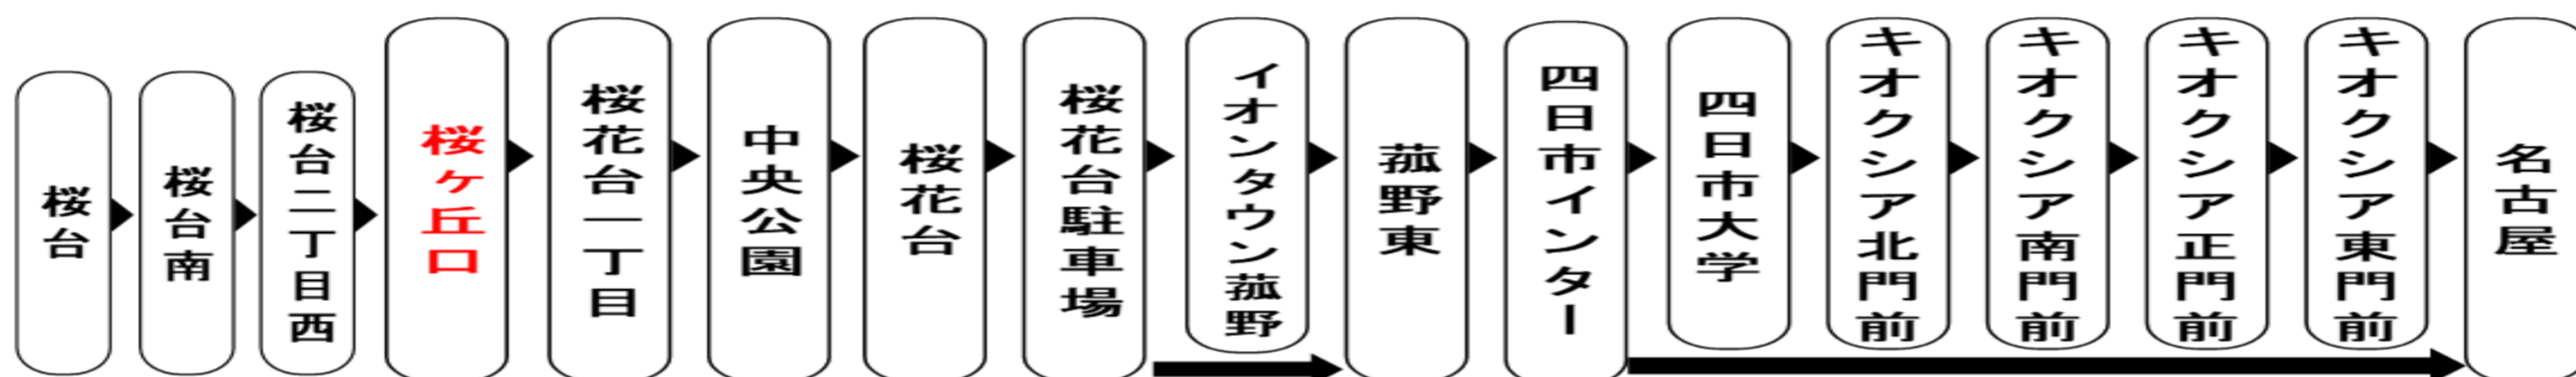

平日時刻表 (Weekdays)																			
行先	時刻	5	6	7	8	9	10	11	12	13	14	15	16	17	18	19	20	21	22
【80】 桜花台経由 Via OUKADAI 桜リサーチパーク SAKURA Research Park															42				
【80】 桜花台 OUKADAI					12										12	12			
【30】 高速経由 名古屋 NAGOYA			13	8										キ 3	キ 13	キ 13	キ 13		
【30】 イオンタウン菟野・高速経由 Via AEON TOWN Komono 名古屋 NAGOYA														キ 23	キ 13				
キ:キオクシア経由																			
土日祝日時刻表 (Weekends)																			
行先	時刻	5	6	7	8	9	10	11	12	13	14	15	16	17	18	19	20	21	22
【80】 桜花台 OUKADAI																27			
【30】 高速経由 名古屋 NAGOYA				28												58	58	58	
【30】 イオンタウン菟野・高速経由 Via AEON TOWN Komono 名古屋 NAGOYA																			

桜ヶ丘口 02のりば 名古屋向き

Yokkaichi bus location system

四日市バスロケーションシステム

QRコードを読み取って
サイトにアクセス!

スマホ用 バスの現在位置が確認できます 携帯用

I can check the current position of the bus

路線バス
時刻運賃検索

モバイルサイト
http://www.sanco.co.jp/
三重交通公式モバイルサイト
はこちら

スマートフォンサイト
http://www.sanco.co.jp/sp/
三重交通公式スマートフォン
サイトはこちら

抗菌・抗ウイルス加工

SIAA ISO 21702 SIAA ISO 22196

施工済

施工箇所 つり革、握り棒、手すり、肘置き、シートベルト等のお客様の手に触れる主要部分

施工店 株式会社 三井物産

Mie Kotsu Group 三重交通グループ

お客様へのご案内

◇台風・積雪等により、お客様の安全が確保されない恐れのある場合は運休することがございます。
◇道路状況により、大幅に遅延する場合がございますのであらかじめご了承ください。

下記期間は土日祝日ダイヤで運行します

お盆期間 8月13日から8月15日

年末年始 12月30日から1月4日

車椅子でご乗車の際は、電話連絡のご協力をお願いいたします。

When you ride in a wheelchair,
I hope the cooperation your telephone contact

Inquiries about contact special chartered bus other bus of your left behind wheelchair Mie Kotsu Co.,Ltd.Yokkaichi office
お忘れ物・車椅子でご乗車の連絡・臨時/貸切バス その他 路線バスに関するお問い合わせは・・・三重交通株式会社 四日市営業所:059-323-0808