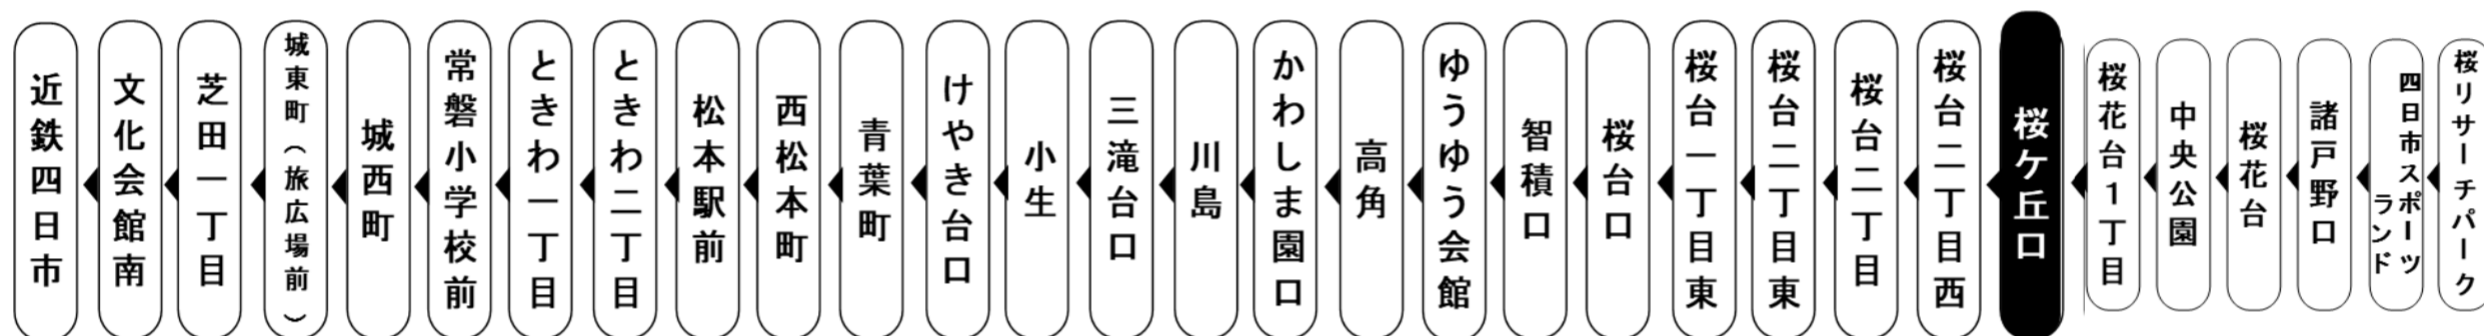

平日時刻表 (Weekdays)

行先	時刻	6	7	8	9	10	11	12	13	14	15	16	17	18	19	20	21	22	
【80】 桜台二丁目・松本駅前経由 Via SAKURADAI 2 Chome KINTETSU MATSUMOTO Sta. 近鉄四日市 KINTETSU YOKKAICHI Sta.		15		3	3	0	0	0	0	0	0	0	5	0		5			
			23	33	32									30					
【30】 桜台 SAKURADAI				38	38	23		28		13		13	13	8	8	8	38	38	38

土日祝日時刻表 (Weekends)

行先	時刻	6	7	8	9	10	11	12	13	14	15	16	17	18	19	20	21	22
【80】 桜台二丁目・松本駅前経由 Via SAKURADAI 2 Chome KINTETSU MATSUMOTO Sta. 近鉄四日市 KINTETSU YOKKAICHI Sta.			0			0	0	0	0	0	0	0	5	5	5			
				33														
【30】 桜台 SAKURADAI						8	13	13		13		13	13	8	8	8	8	8

桜ヶ丘口 01のりば 近四向き

Yokkaichi bus location system
四日市バスロケーションシステム
QRコードを読み取って
サイトにアクセス!
スマホ用 バスの現在位置が確認できます 携帯用
I can check the current position of the bus

路線バス
時刻運賃検索

モバイルサイト
<http://www.sanco.co.jp/i/>
三重交通公式モバイルサイト
はこちら

スマートフォンサイト
<http://www.sanco.co.jp/sp/>
三重交通公式スマートフォン
サイトはこちら

抗菌・抗ウイルス加工
施工済
ISO 21702 ISO 22196
抗ウイルス加工 抗菌加工
ガラスコーティング施工済
ヤマトホールディングス株式会社
つり革、握り棒、手すり、肘置き、シートベルト等のお客様の手に触れる主要部分
施工店 K株式会社にて

Mie Kotsu Group 三重交通グループ

お客様へのご案内

◇台風・積雪等により、お客様の安全が確保されない恐れのある場合は運休することがございます。
◇道路状況により、大幅に遅延する場合がございますのであらかじめご了承ください。

下記期間は土日祝日ダイヤで運行します
お盆期間 8月13日から8月15日
年末年始 12月30日から1月4日

車椅子でご乗車の際は、電話連絡のご協力をお願いいたします。
When you ride in a wheelchair,
I hope the cooperation your telephone contact