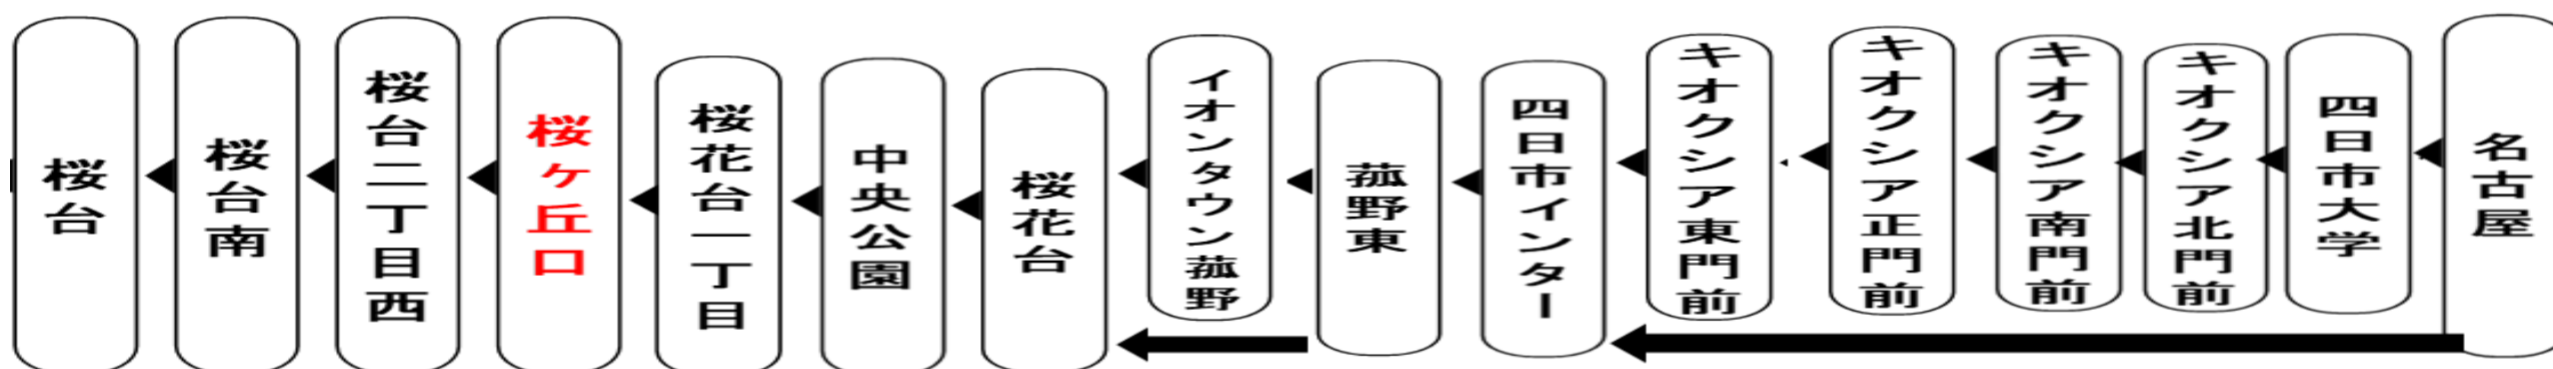

平日時刻表 (Weekdays)

行先	時刻	6	7	8	9	10	11	12	13	14	15	16	17	18	19	20	21	22	
【80】 桜台二丁目・松本駅前経由 Via SAKURADAI 2 Chome KINTETSU MATSUMOTO Sta. 近鉄四日市 KINTETSU YOKKAICHI Sta.		15		3	3	0	0	0	0	0	0	0	5	0		5			
			23	33	32									30					
【30】 桜台 SAKURADAI				38	38	23		28		13		13	13	8	8	8	38	38	38

土日祝日時刻表 (Weekends)

行先	時刻	6	7	8	9	10	11	12	13	14	15	16	17	18	19	20	21	22
【80】 桜台二丁目・松本駅前経由 Via SAKURADAI 2 Chome KINTETSU MATSUMOTO Sta. 近鉄四日市 KINTETSU YOKKAICHI Sta.			0			0	0	0	0	0	0	0	5	5	5			
				33														
【30】 桜台 SAKURADAI						8	13	13		13		13	13	8	8	8	8	8

桜ヶ丘口 01のりば 近四向き

Yokkaichi bus location system
四日市バスロケーションシステム
QRコードを読み取って
サイトにアクセス!
スマホ用 バスの現在位置が確認できます 携帯用
I can check the current position of the bus

路線バス
時刻運賃検索

モバイルサイト
<http://www.sanco.co.jp/i/>
三重交通公式モバイルサイト
はこちら

スマートフォンサイト
<http://www.sanco.co.jp/sp/>
三重交通公式スマートフォン
サイトはこちら

抗菌・抗ウイルス加工
施工済
ISO 21702 ISO 22196
抗ウイルス加工 抗菌加工
ガラスコーティング施工済
ヤマトホールディングス株式会社
つり革、握り棒、手すり、肘置き、シートベルト等のお客様の手に触れる主要部分
施工店 K株式会社にて

Mie Kotsu Group 三重交通グループ

お客様へのご案内

◇台風・積雪等により、お客様の安全が確保されない恐れのある場合は運休することがございます。
◇道路状況により、大幅に遅延する場合がございますのであらかじめご了承ください。

下記期間は土日祝日ダイヤで運行します
お盆期間 8月13日から8月15日
年末年始 12月30日から1月4日

車椅子でご乗車の際は、電話連絡のご協力をお願いいたします。
When you ride in a wheelchair,
I hope the cooperation your telephone contact