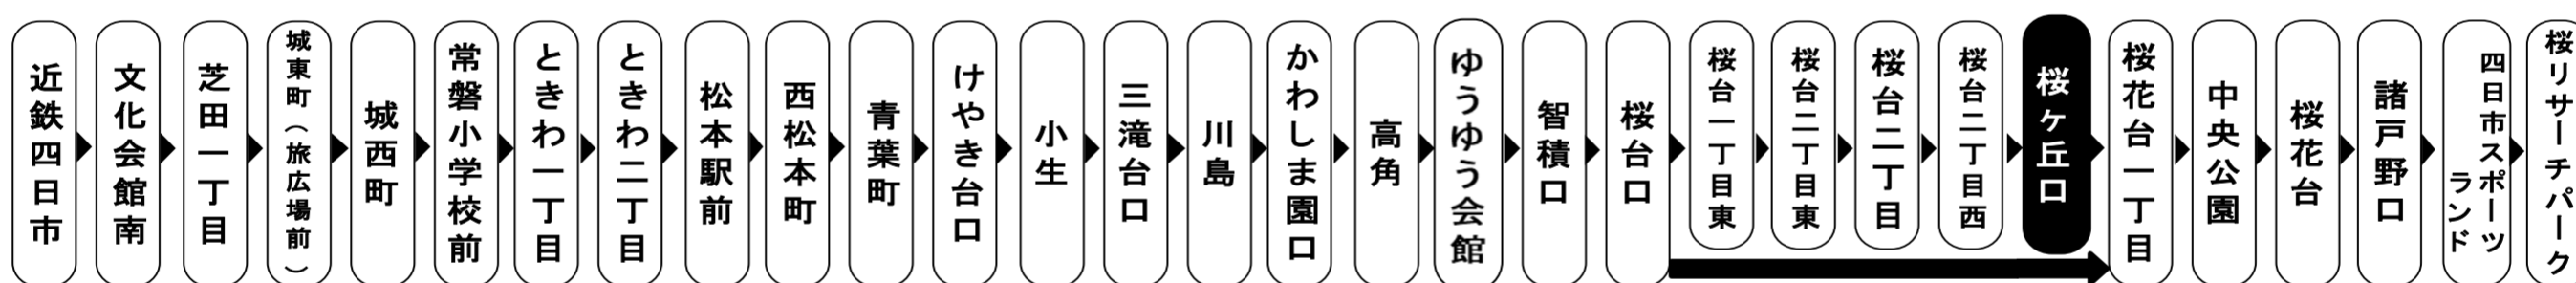

平日時刻表 (Weekdays)																			
行先	時刻	5	6	7	8	9	10	11	12	13	14	15	16	17	18	19	20	21	22
【80】 桜花台経由 Via OUKADAI 桜リサーチパーク SAKURA Research Park															42				
【80】 桜花台 OUKADAI					12										12	12			
【30】 高速経由 名古屋 NAGOYA			13	8										キ 3	キ 13	キ 13	キ 13		
【30】 イオンタウン菟野・高速経由 Via AEON TOWN Komono 名古屋 NAGOYA														キ 23	キ 13				
キ:キオクシア経由																			
土日祝日時刻表 (Weekends)																			
行先	時刻	5	6	7	8	9	10	11	12	13	14	15	16	17	18	19	20	21	22
【80】 桜花台 OUKADAI																27			
【30】 高速経由 名古屋 NAGOYA				28												58	58	58	
【30】 イオンタウン菟野・高速経由 Via AEON TOWN Komono 名古屋 NAGOYA																			

桜ヶ丘口 02のりば 名古屋向き

Yokkaichi bus location system

四日市バスロケーションシステム

QRコードを読み取って
サイトにアクセス!

スマホ用 バスの現在位置が確認できます 携帯用

I can check the current position of the bus

路線バス
時刻運賃検索

モバイルサイト
http://www.sanco.co.jp/
三重交通公式モバイルサイト
はこちら

スマートフォンサイト
http://www.sanco.co.jp/sp/
三重交通公式スマートフォン
サイトはこちら

抗菌・抗ウイルス加工

SIAA ISO 21702 SIAA ISO 22196

施工済

施工箇所 つり革、握り棒、手すり、肘置き、シートベルト等のお客様の手に触れる主要部分

施工店 株式会社 三井物産

Mie Kotsu Group 三重交通グループ

お客様へのご案内

◇台風・積雪等により、お客様の安全が確保されない恐れのある場合は運休することがございます。
◇道路状況により、大幅に遅延する場合がございますのであらかじめご了承ください。

下記期間は土日祝日ダイヤで運行します

お盆期間 8月13日から8月15日

年末年始 12月30日から1月4日

車椅子でご乗車の際は、電話連絡のご協力をお願いいたします。

When you ride in a wheelchair,
I hope the cooperation your telephone contact

Inquiries about contact special chartered bus other bus of your left behind wheelchair Mie Kotsu Co.,Ltd.Yokkaichi office
お忘れ物・車椅子でご乗車の連絡・臨時/貸切バス その他 路線バスに関するお問い合わせは・・・三重交通株式会社 四日市営業所:059-323-0808