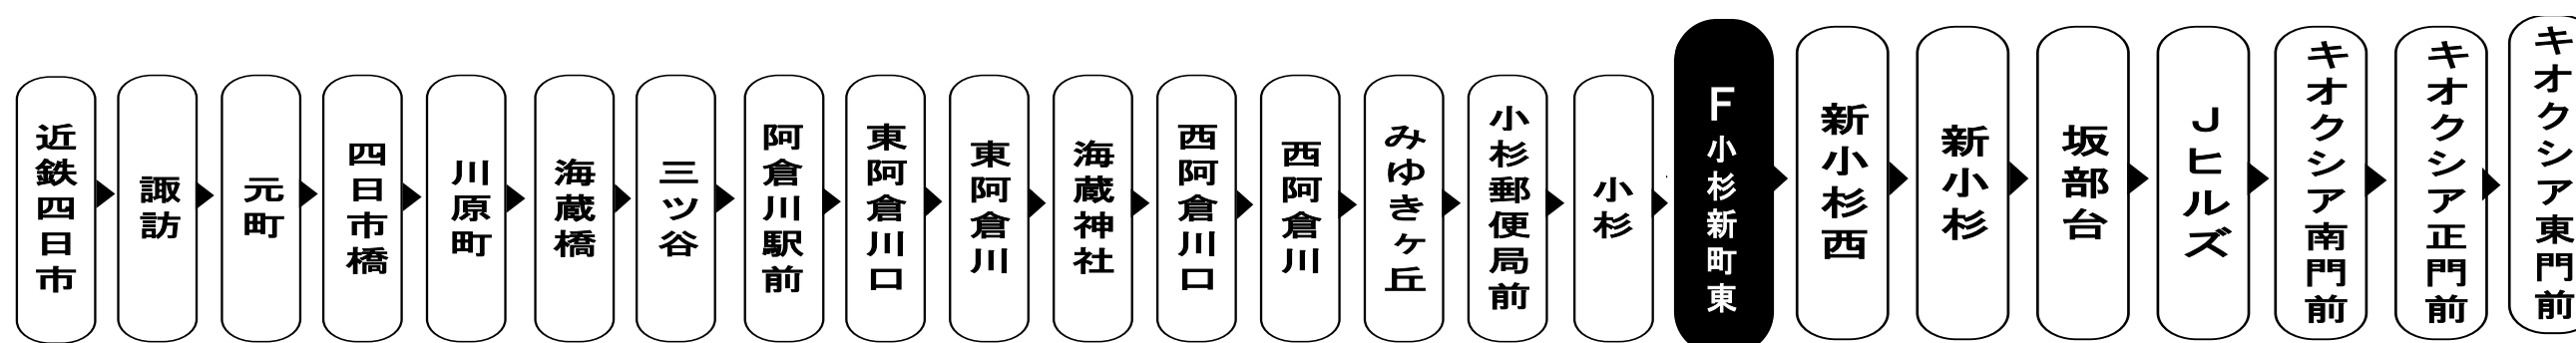

F 小杉新町東 01のりば 共用

Yokkaichi bus location system  
**四日市バスロケーションシステム**  
 QRコードを読み取ってサイトにアクセス!  
 スマホ用 バスの現在位置が確認できます 携帯用  
 I can check the current position of the bus

路線バス 時刻運賃検索

モバイルサイト  
<http://www.sanco.co.jp/>  
 三重交通公式モバイルサイトはこちら

スマートフォンサイト  
<http://www.sanco.co.jp/sp/>  
 三重交通公式スマートフォンサイトはこちら

**抗菌・抗ウイルス加工**  
 施工済  
 SIAA ISO 21702 抗ウイルス加工 抗菌加工  
 SIAA ISO 22196 抗ウイルス加工 抗菌加工  
 ガラスコーティング施工済  
 ヤマトホールディングス株式会社  
 施工箇所 つり革、握り棒、手すり、肘置き、シートベルト等のお客様の手に触れる主要部分  
 施工店 株式会社 龍手  
 Mie Kotsu 三重交通グループ