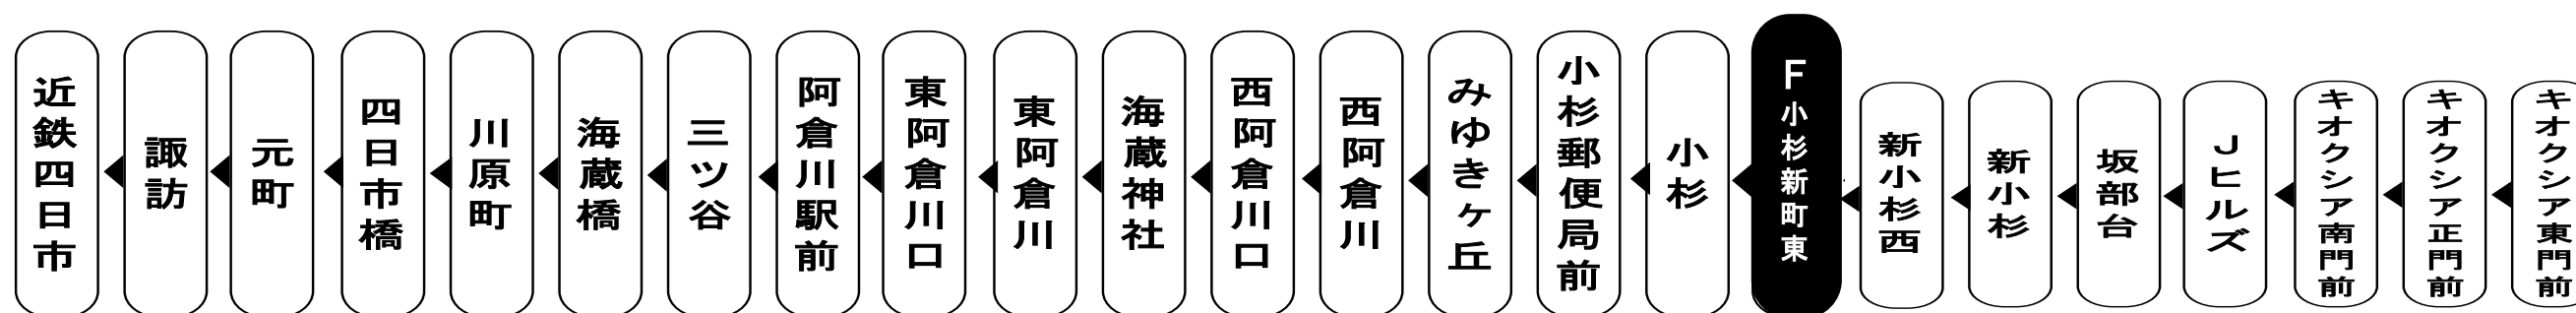

F 小杉新町東 01のりば 共用

Yokkaichi bus location system  
**四日市バスロケーションシステム**  
 QRコードを読み取ってサイトにアクセス!  
 スマホ用 バスの現在位置が確認できます 携帯用  
 I can check the current position of the bus

路線バス 時刻運賃検索

モバイルサイト  
<http://www.sanco.co.jp/>  
 三重交通公式モバイルサイトはこちら

スマートフォンサイト  
<http://www.sanco.co.jp/sp/>  
 三重交通公式スマートフォンサイトはこちら

**抗菌・抗ウイルス加工**  
 施工済  
 SIAA ISO 21702 抗ウイルス加工 抗菌加工  
 SIAA ISO 22196 抗ウイルス加工 抗菌加工  
 ガラスコーティング施工済  
 ヤマトホールディングス株式会社  
 施工箇所 つり革、握り棒、手すり、肘置き、シートベルト等のお客様の手に触れる主要部分  
 施工店 株式会社 龍手  
 Mie Kotsu 三重交通グループ