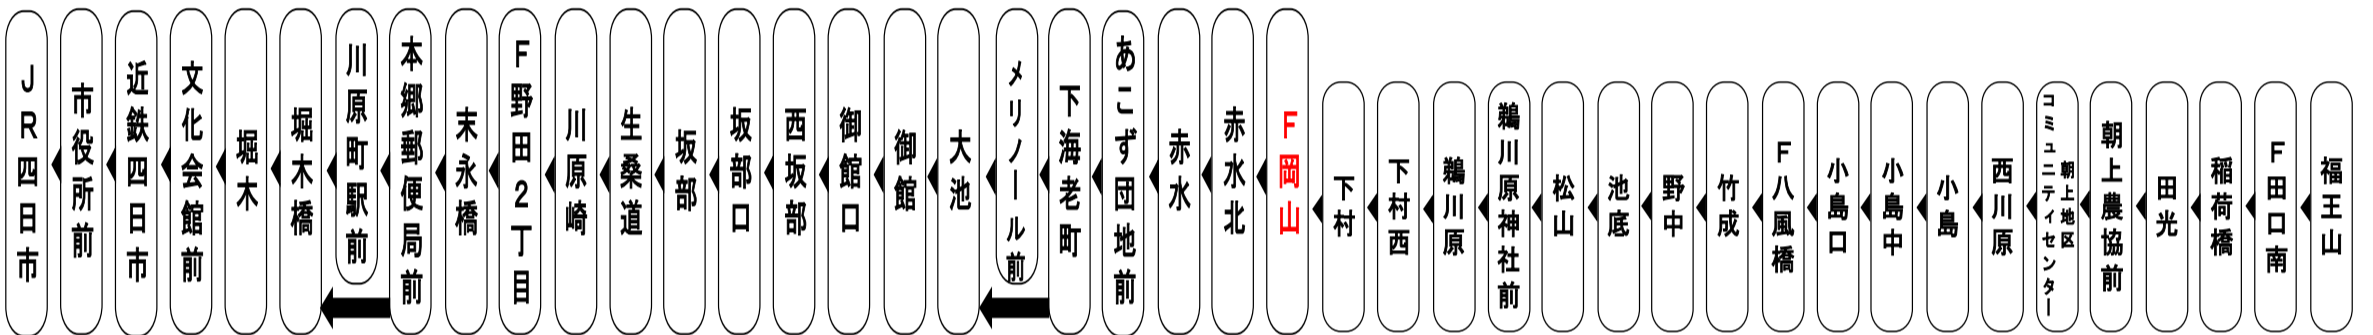

平日時刻表 (Weekdays)

Table with 16 columns (時刻 6-20) and 2 rows of bus routes. Row 1: 近鉄四日市経由 Via KINTETSU YOKKAICHI Sta. JR四日市 JR YOKKAICHI Sta. Row 2: 福王山 FUKUOUZAN. Includes wheelchair icons and route notes.

川：川原町駅前経由 メ：メリノール経由（休校日は経由いたしません）

土日祝日時刻表 (Weekends)

Table with 16 columns (時刻 6-20) and 2 rows of bus routes. Row 1: 近鉄四日市経由 Via KINTETSU YOKKAICHI Sta. JR四日市 JR YOKKAICHI Sta. Row 2: 福王山 FUKUOUZAN. Includes wheelchair icons and route notes.

川：川原町駅前経由

F岡山 01のりば 共用

Yokkaichi bus location system

QR code system for bus location tracking. Text: 四日市バスロケーションシステム. Includes QR codes and a smartphone icon.

Route bus search icon and text: 路線バス 時刻運賃検索

Mobile site QR code and URL: http://www.sanco.co.jp/