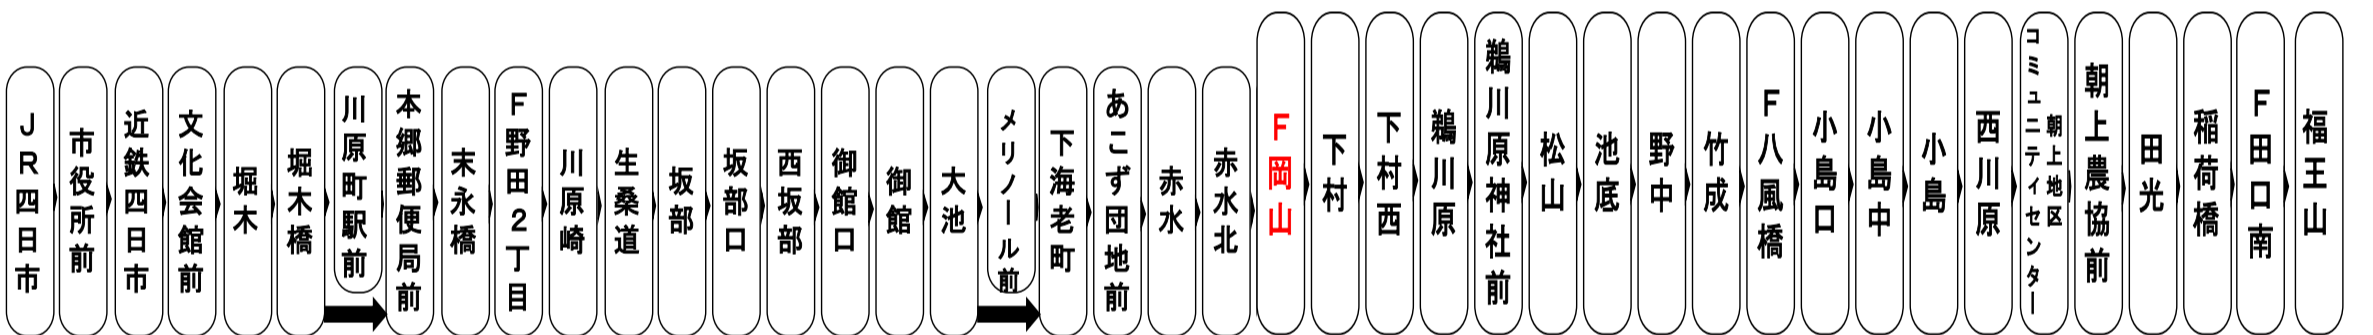

平日時刻表 (Weekdays)

Table with 16 columns (時刻 6-20) and 2 rows of bus routes. Row 1: 近鉄四日市経由 Via KINTETSU YOKKAICHI Sta. JR四日市 JR YOKKAICHI Sta. Row 2: 福王山 FUKUOUZAN. Includes wheelchair icons and route notes.

川：川原町駅前経由 メ：メリノール経由（休校日は経由いたしません）

土日祝日時刻表 (Weekends)

Table with 16 columns (時刻 6-20) and 2 rows of bus routes. Row 1: 近鉄四日市経由 Via KINTETSU YOKKAICHI Sta. JR四日市 JR YOKKAICHI Sta. Row 2: 福王山 FUKUOUZAN. Includes wheelchair icons and route notes.

川：川原町駅前経由

F岡山 01のりば 共用

Yokkaichi bus location system

QR code system for bus location tracking. Text: 四日市バスロケーションシステム. Includes QR codes and a smartphone icon.

Route bus search icon and text: 路線バス 時刻運賃検索

Mobile site QR code and URL: http://www.sanco.co.jp/