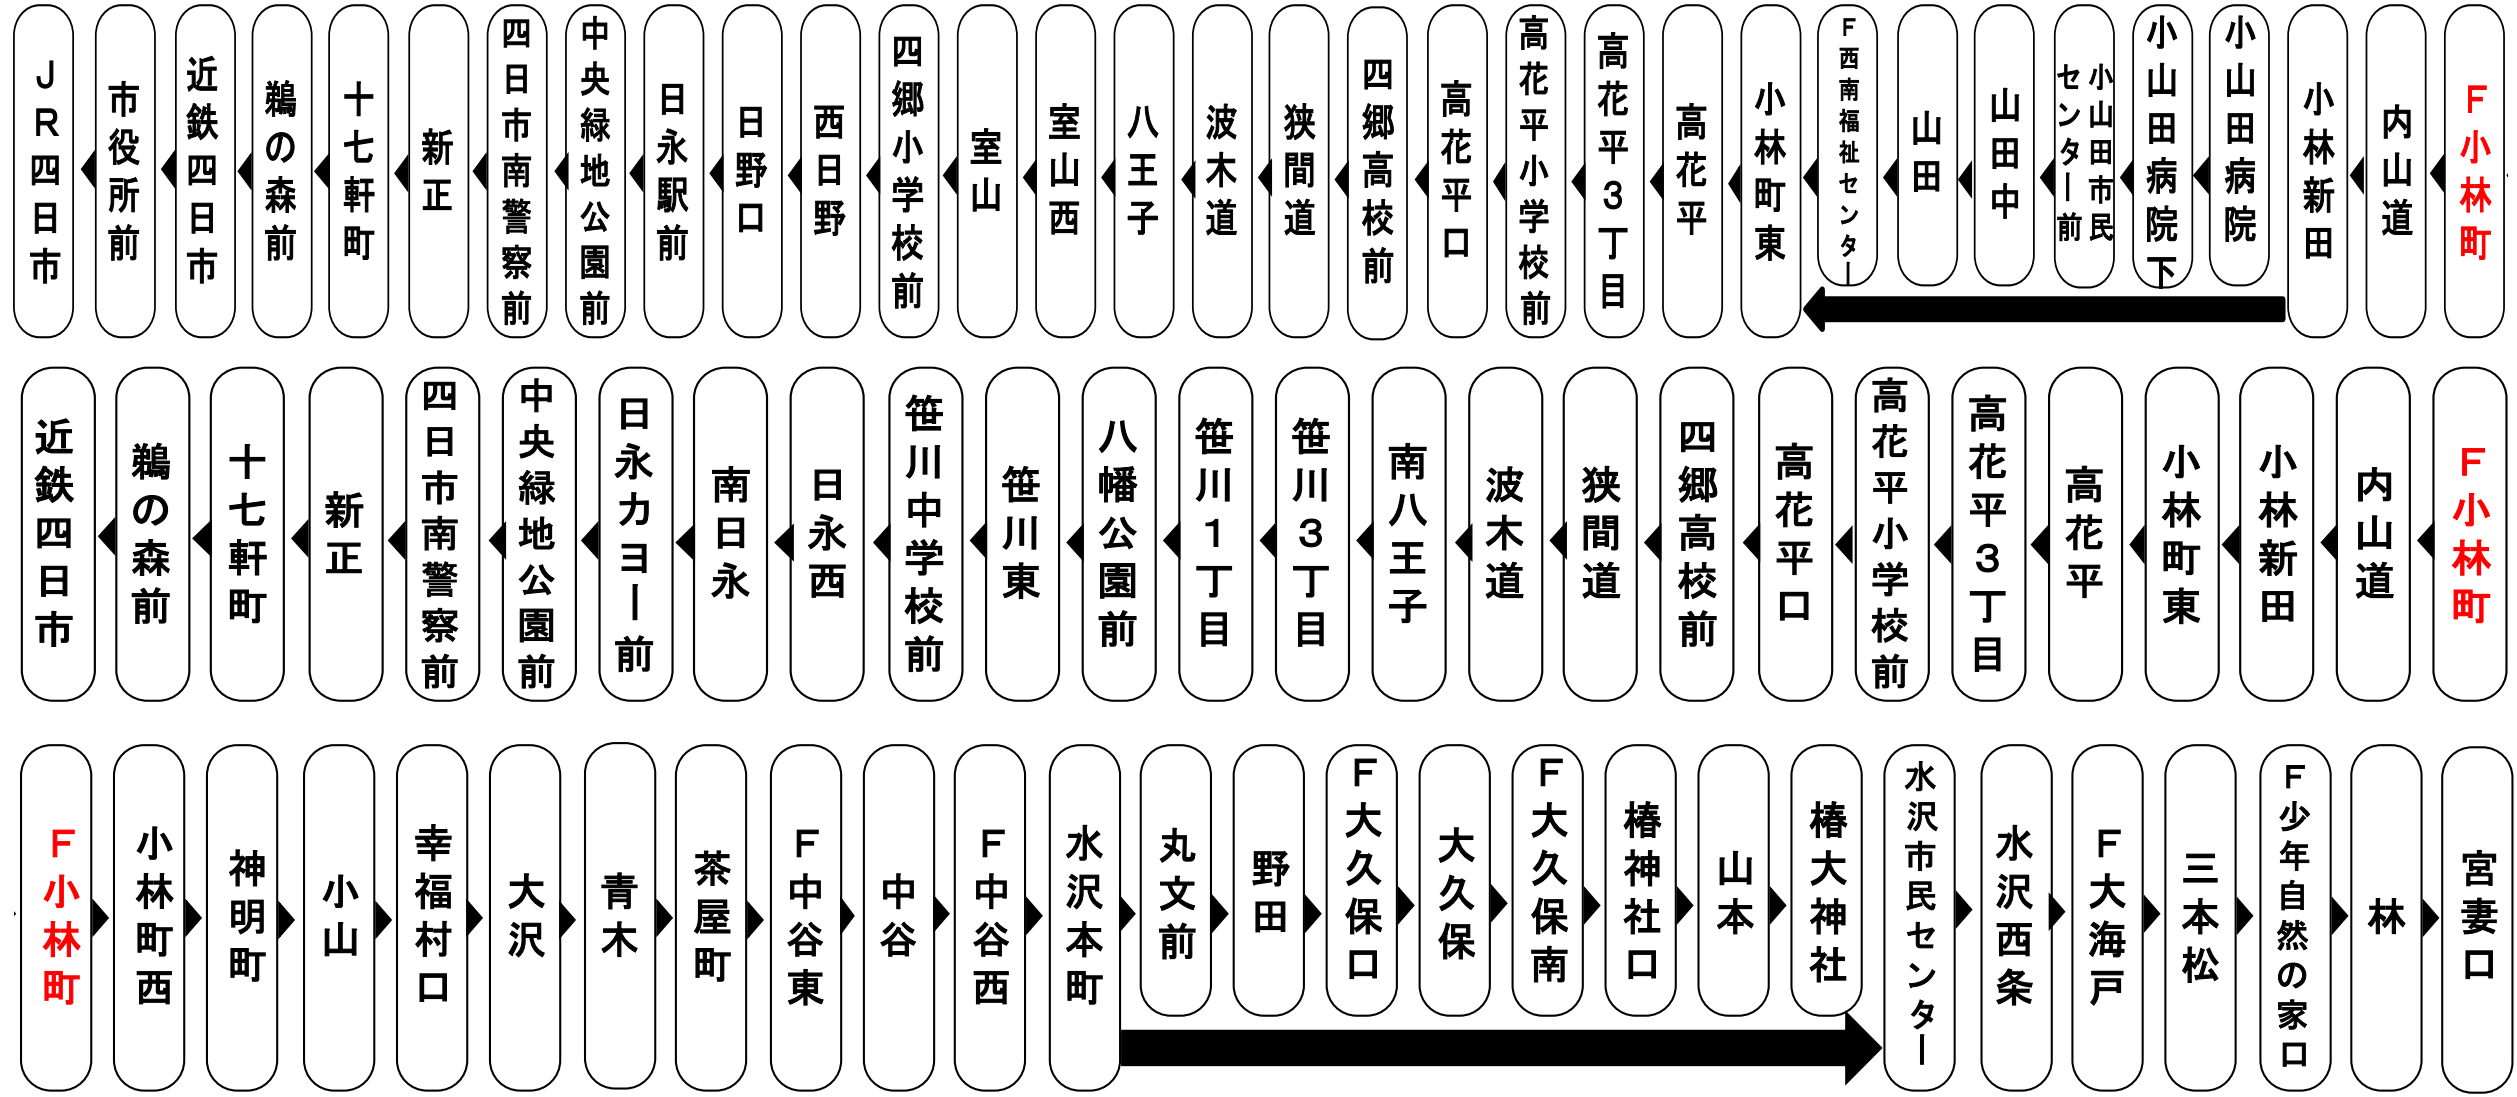

平日時刻表 (Weekdays)																	
行先	時刻	6	7	8	9	10	11	12	13	14	15	16	17	18	19	20	21
【61】 宮妻口 MIYAZUMAGUCHI			36	29	49		49		49		49		51		51		46
【62】 椿大神社 Tsubaki Ookami Yashiro			49		29		29		39		39		56		51		
【61】 室山経由 Via MUROYAMA				8		18		18									
【62】 J R 四日市 JR YOKKAICHI Sta.		48	36	26	38	38		38		38	38	38	38				
【65】 笹川通り経由 Via SASAGAWA St. 近鉄四日市 KINTETSU YOKKAICHI Sta.			26														

J R 四日市・近鉄四日市行きをご利用のお客様は、向かい側にてお待ちください

土日祝日時刻表 (Weekends)																	
行先	時刻	6	7	8	9	10	11	12	13	14	15	16	17	18	19	20	21
【61】 宮妻口 MIYAZUMAGUCHI				20	48		48		48		48		50		50		43
【62】 椿大神社 Tsubaki Ookami Yashiro				48		28		28		28		28		55		50	
【61】 室山経由 Via MUROYAMA				18	8		18		18		18		18				
【62】 J R 四日市 JR YOKKAICHI Sta.		48	36		38	38		38		38		38					

J R 四日市行きをご利用のお客様は、向かい側にてお待ちください

F 小林町 01のりば 共用

Yokkaichi bus location system

四日市バスロケーションシステム

QRコードを読み取ってサイトにアクセス!

スマート用 バスの現在位置が確認できます

I can check the current position of the bus

路線バス 時刻運賃検索

モバイルサイト <http://www.sanco.co.jp/>

スマートフォンサイト <http://www.sanco.co.jp/sp/>

抗菌・抗ウイルス加工

施工済

SIAA ISO 21702 SIAA ISO 22196

抗ウイルス加工 抗菌加工

ガラスコーティング施工済

ヤマモトホールディングス株式会社

三重交通グループ

お客様へのご案内

◇台風・積雪等により、お客様の安全が確保されない恐れのある場合は運休することがございます。

◇道路状況により、大幅に遅延する場合がございますのであらかじめご了承ください。

下記期間は土日祝日ダイヤで運行します

お盆期間 8月13日から8月15日

年末年始 12月30日から1月4日

車椅子でご乗車の際は、電話連絡のご協力をお願いいたします。

When you ride in a wheelchair, I hope the cooperation your telephone contact