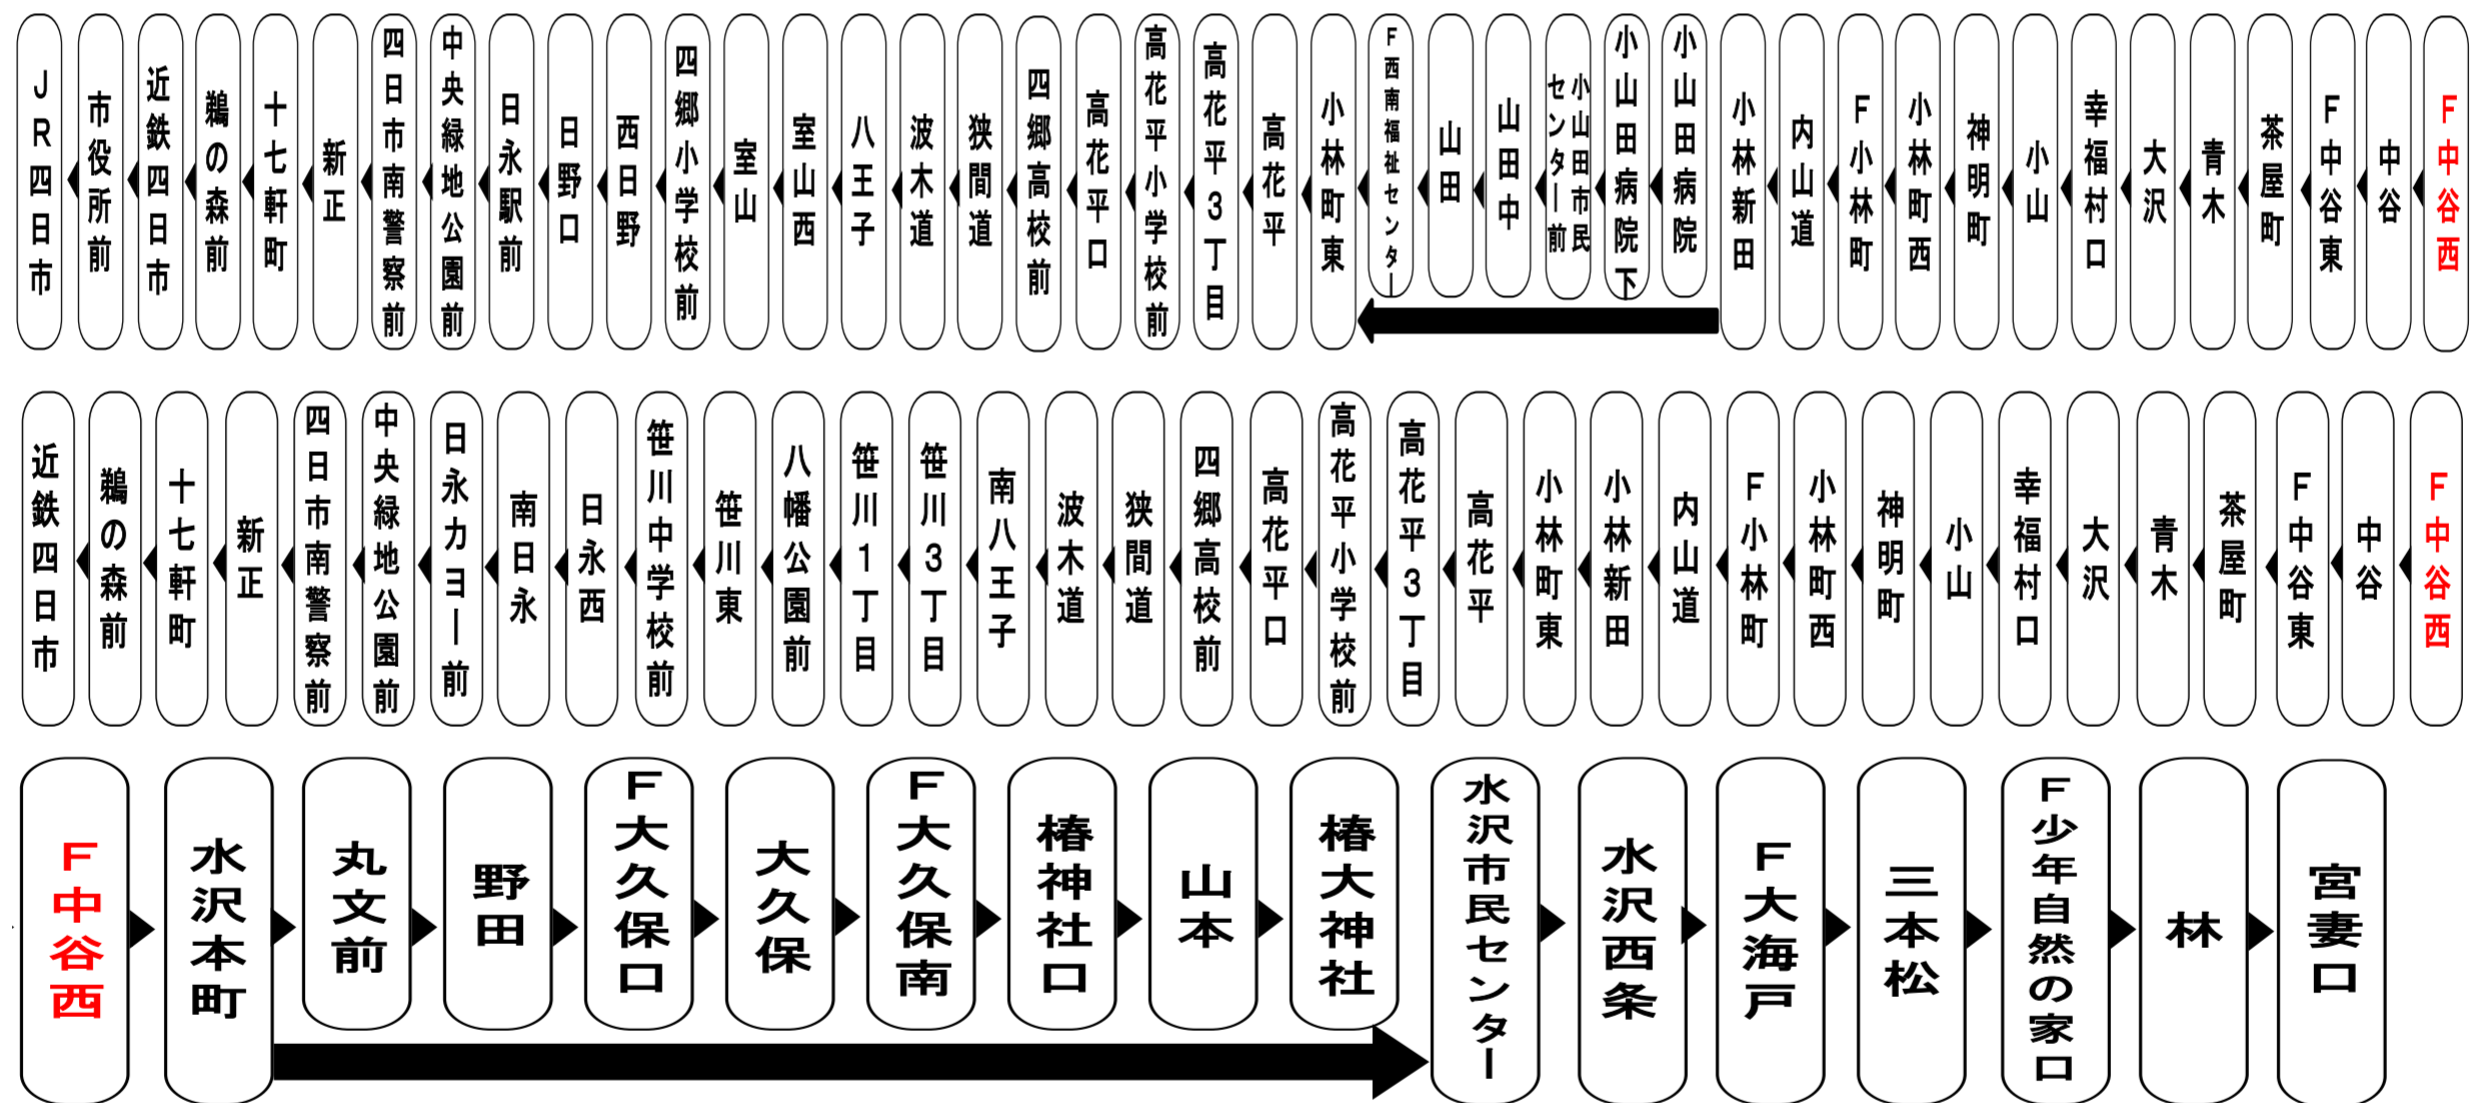

中谷西 01のりば 共用

Yokkaichi bus location system
四日市バスロケーションシステム
 QRコードを読み取って
 サイトにアクセス!
 スマホ用 バスの現在位置が確認できます 携帯用
 I can check the current position of the bus

路線バス
時刻運賃検索

モバイルサイト
<http://www.sanco.co.jp/>
 三重交通公式モバイルサイト
 はこちら