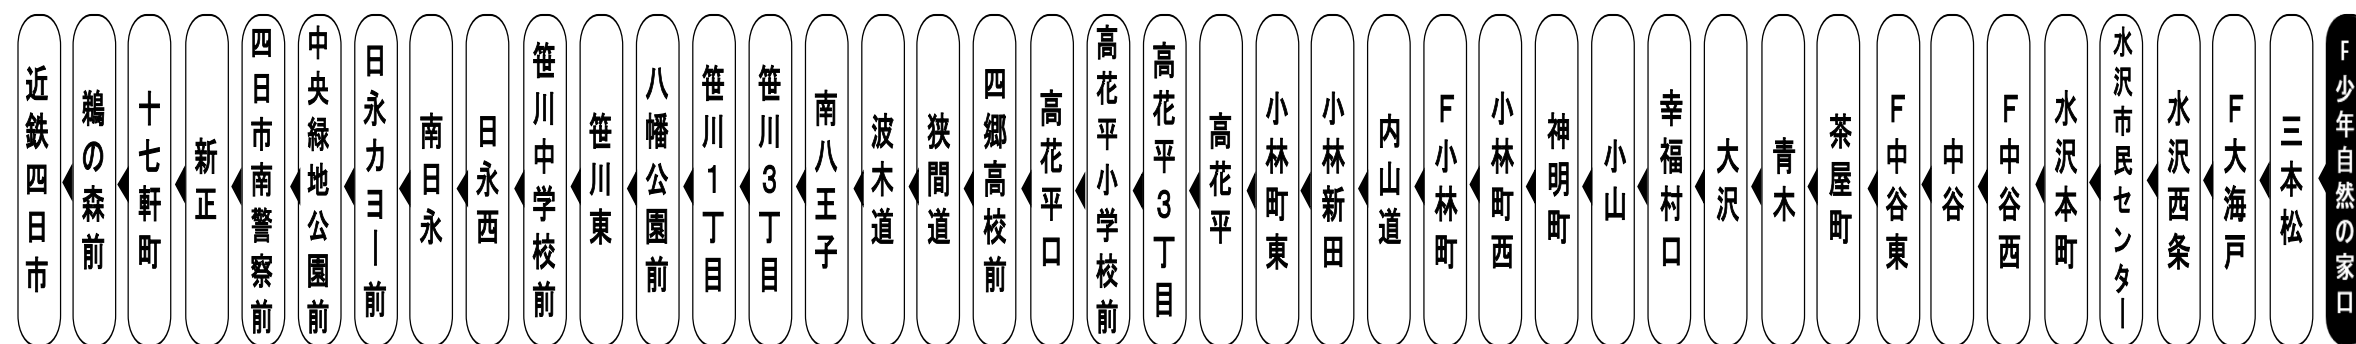

平日時刻表 (Weekdays)																
行先	時刻	7	8	9	10	11	12	13	14	15	16	17	18	19	20	21
【61】 室山経由 Via MUROYAMA JR四日市 JR YOKKAICHI Sta.			11					11			23					
【65】 笹川通り経由 Via SASAGAWA St. 近鉄四日市 KINTETSU YOKKAICHI Sta.		11														
宮妻口行きをご利用のお客様は、向かい側にてお待ちください																
【61】 宮妻口 MIYAZUMAGUCHI		51					44			34					6	

土日祝日時刻表 (Weekends)																
行先	時刻	7	8	9	10	11	12	13	14	15	16	17	18	19	20	21
【61】 室山経由 Via MUROYAMA JR四日市 JR YOKKAICHI Sta.		21														
宮妻口行きをご利用のお客様は、向かい側にてお待ちください																
【61】 宮妻口 MIYAZUMAGUCHI													5		5	

F 少年自然の家口 01のりば 共用

Yokkaichi bus location system
四日市バスロケーションシステム
QRコードを読み取って
サイトにアクセス!
スマホ用 バスの現在位置が確認できます 携帯用
I can check the current position of the bus

路線バス
時刻運賃検索

モバイルサイト
<http://www.sanco.co.jp/>
三重交通公式モバイルサイト
はこちら

スマートフォンサイト
<http://www.sanco.co.jp/sp/>
三重交通公式スマートフォン
サイトはこちら

抗菌・抗ウイルス加工
施工済
SIAA ISO 21702 SIAA ISO 22196
抗ウイルス加工 抗菌加工
ガラスコーティング施工済
ヤマトホールディングス株式会社
つり革、握り棒、手すり、肘置き、シートベルト等のお客様の手に触れる主要部分
施工店 株式会社 〇〇〇〇
Mie Kotsu 三重交通グループ

お客様へのご案内

◇台風・積雪等により、お客様の安全が確保されない恐れのある場合は運休することがございます
◇道路状況により、大幅に遅延する場合がございますのであらかじめご了承ください。

下記期間は土日祝日ダイヤで運行します
お盆期間 8月13日から8月15日
年末年始 12月30日から1月4日

車椅子でご乗車の際は、電話連絡のご協力をお願いいたします。
When you ride in a wheelchair,
I hope the cooperation your telephone contact