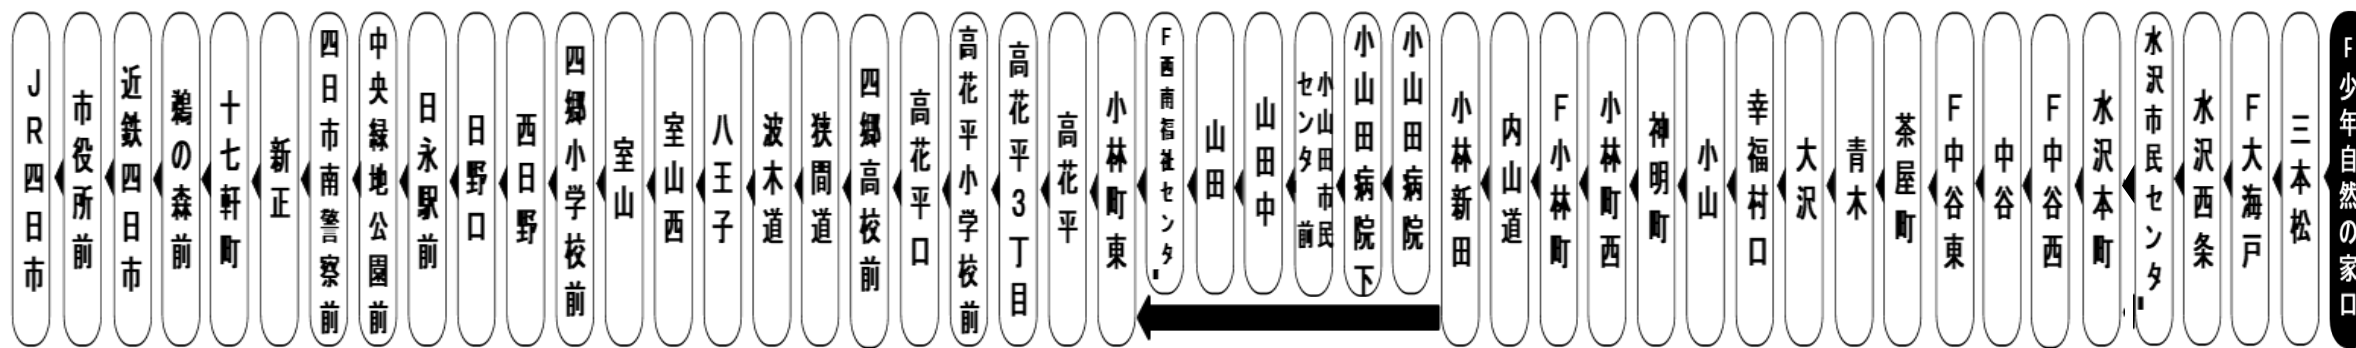

平日時刻表 (Weekdays)																
行先	時刻	7	8	9	10	11	12	13	14	15	16	17	18	19	20	21
【61】 室山経由 Via MUROYAMA JR四日市 JR YOKKAICHI Sta.			11					11			23					
【65】 笹川通り経由 Via SASAGAWA St. 近鉄四日市 KINTETSU YOKKAICHI Sta.		11														
宮妻口行きをご利用のお客様は、向かい側にてお待ちください																
【61】 宮妻口 MIYAZUMAGUCHI		51					44			34					6	

土日祝日時刻表 (Weekends)																
行先	時刻	7	8	9	10	11	12	13	14	15	16	17	18	19	20	21
【61】 室山経由 Via MUROYAMA JR四日市 JR YOKKAICHI Sta.		21														
宮妻口行きをご利用のお客様は、向かい側にてお待ちください																
【61】 宮妻口 MIYAZUMAGUCHI													5		5	

F 少年自然の家口 01のりば 共用

Yokkaichi bus location system
四日市バスロケーションシステム
QRコードを読み取って
サイトにアクセス!
スマホ用 バスの現在位置が確認できます 携帯用
I can check the current position of the bus

路線バス
時刻運賃検索

モバイルサイト
<http://www.sanco.co.jp/>
三重交通公式モバイルサイト
はこちら

スマートフォンサイト
<http://www.sanco.co.jp/sp/>
三重交通公式スマートフォン
サイトはこちら

抗菌・抗ウイルス加工
施工済
SIAA ISO 21702 SIAA ISO 22196
抗ウイルス加工 抗菌加工
ガラスコーティング施工済
ヤマトホールディングス株式会社
つり革、握り棒、手すり、肘置き、シートベルト等のお客様の手に触れる主要部分
施工店 株式会社 〇〇〇〇
Mie Kotsu 三重交通グループ

お客様へのご案内

◇台風・積雪等により、お客様の安全が確保されない恐れのある場合は運休することがございます
◇道路状況により、大幅に遅延する場合がございますのであらかじめご了承ください。

下記期間は土日祝日ダイヤで運行します
お盆期間 8月13日から8月15日
年末年始 12月30日から1月4日

車椅子でご乗車の際は、電話連絡のご協力をお願いいたします。
When you ride in a wheelchair,
I hope the cooperation your telephone contact