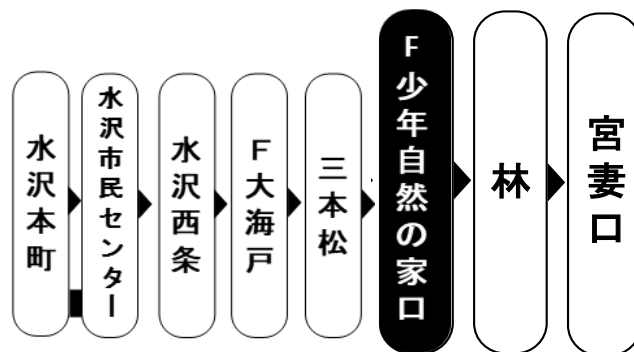

平日時刻表 (Weekdays)																
行先	時刻	7	8	9	10	11	12	13	14	15	16	17	18	19	20	21
【61】 室山経由 Via MUROYAMA JR四日市 JR YOKKAICHI Sta.			11					11			23					
【65】 笹川通り経由 Via SASAGAWA St. 近鉄四日市 KINTETSU YOKKAICHI Sta.		11														
宮妻口行きをご利用のお客様は、向かい側にてお待ちください																
【61】 宮妻口 MIYAZUMAGUCHI		51					44			34					6	

土日祝日時刻表 (Weekends)																
行先	時刻	7	8	9	10	11	12	13	14	15	16	17	18	19	20	21
【61】 室山経由 Via MUROYAMA JR四日市 JR YOKKAICHI Sta.		21														
宮妻口行きをご利用のお客様は、向かい側にてお待ちください																
【61】 宮妻口 MIYAZUMAGUCHI													5		5	

F 少年自然の家口 01のりば 共用

Yokkaichi bus location system
四日市バスロケーションシステム
QRコードを読み取って
サイトにアクセス!
スマホ用 バスの現在位置が確認できます 携帯用
I can check the current position of the bus

路線バス
時刻運賃検索

モバイルサイト
<http://www.sanco.co.jp/>
三重交通公式モバイルサイト
はこちら

スマートフォンサイト
<http://www.sanco.co.jp/sp/>
三重交通公式スマートフォン
サイトはこちら

抗菌・抗ウイルス加工
施工済
SIAA ISO 21702 SIAA ISO 22196
抗ウイルス加工 抗菌加工
ガラスコーティング施工済
ヤマトホールディングス株式会社
つり革、握り棒、手すり、肘置き、シートベルト等のお客様の手に触れる主要部分
施工店 株式会社 〇〇〇〇
Mie Kotsu 三重交通グループ

お客様へのご案内

◇台風・積雪等により、お客様の安全が確保されない恐れのある場合は運休することがございます
◇道路状況により、大幅に遅延する場合がございますのであらかじめご了承ください。

下記期間は土日祝日ダイヤで運行します
お盆期間 8月13日から8月15日
年末年始 12月30日から1月4日

車椅子でご乗車の際は、電話連絡のご協力をお願いいたします。
When you ride in a wheelchair,
I hope the cooperation your telephone contact