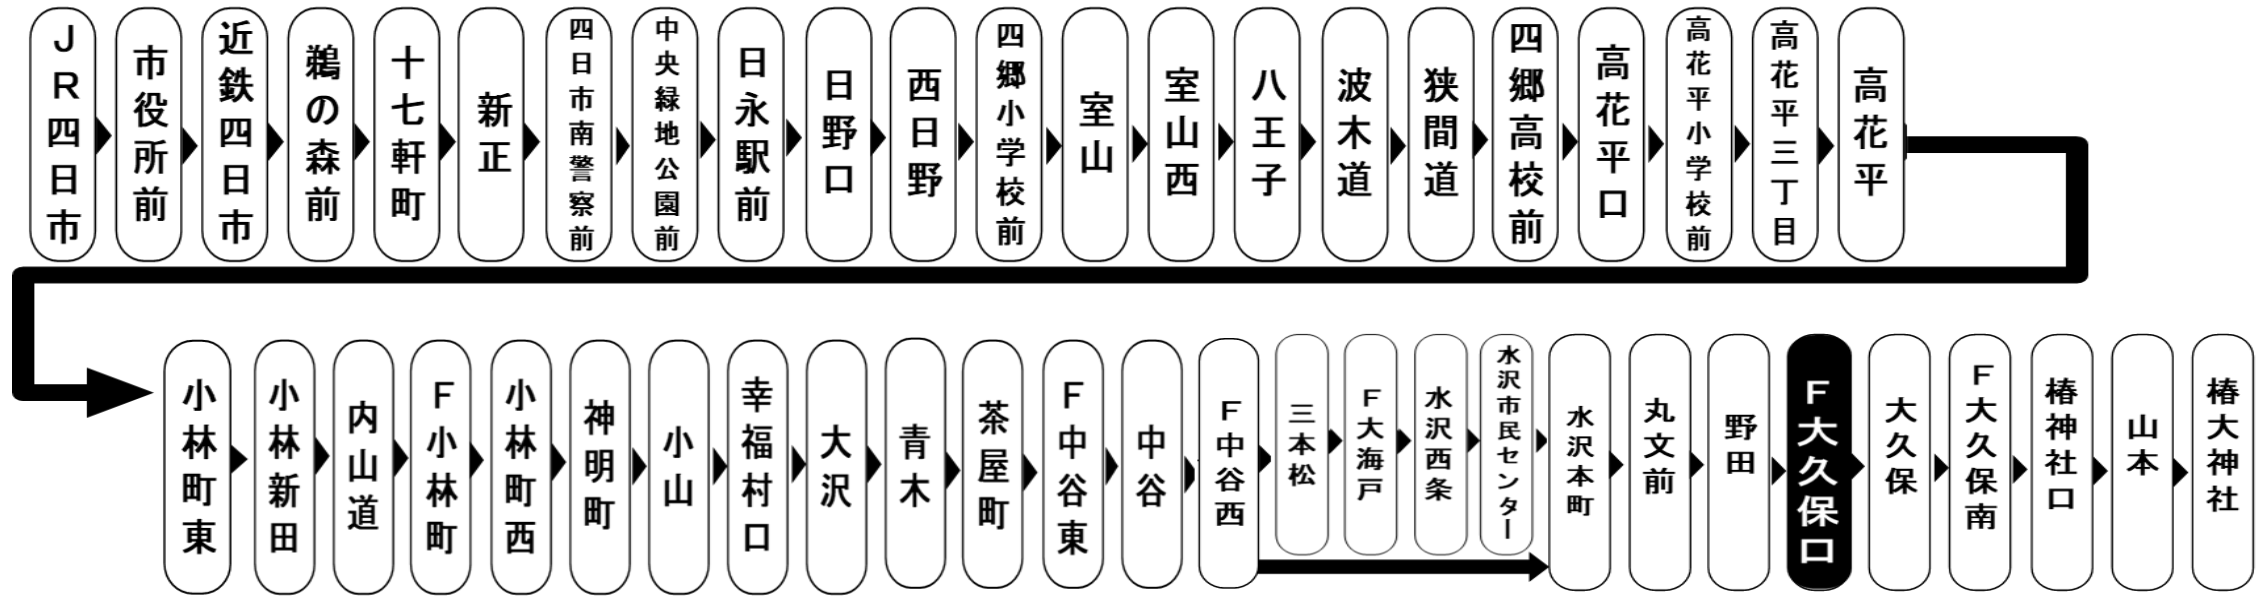

F大久保口 01のりば 共用

Yokkaichi bus location system

四日市バスロケーションシステム

QRコードを読み取ってサイトにアクセス!

スマホ用 バスの現在位置が確認できます 携帯用

I can check the current position of the bus

路線バス 時刻運賃検索

モバイルサイト <http://www.sanco.co.jp/>  
三重交通公式モバイルサイトはこちら