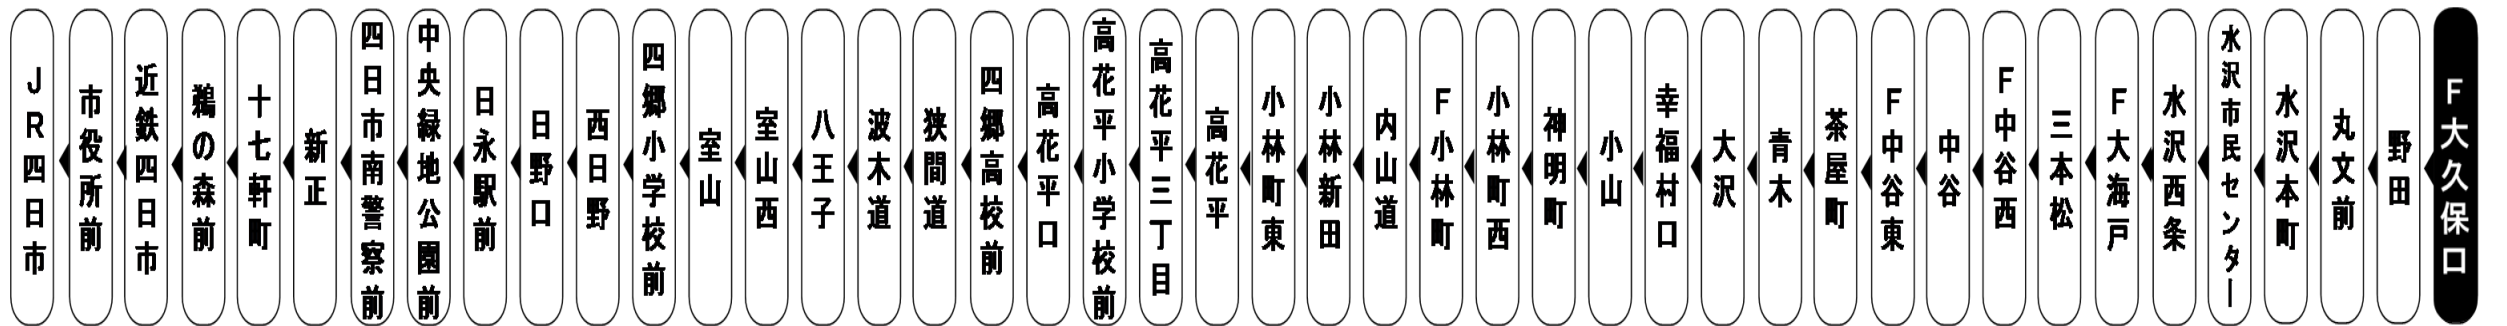

平日時刻表 (Weekdays)																			
行先	時刻	6	7	8	9	10	11	12	13	14	15	16	17	18	19	20	21	22	
【62】 室山経由 Via MUROYAMA JR四日市 JR YOKKAICHI Sta.			13		4														
		25			34	34				34			24						
				40		8	8	28			8				10	15		10	5

椿大神社行きをご利用のお客様は、向かい側にてお待ちください

土日祝日時刻表 (Weekends)																		
行先	時刻	6	7	8	9	10	11	12	13	14	15	16	17	18	19	20	21	22
【62】 室山経由 Via MUROYAMA JR四日市 JR YOKKAICHI Sta.					4				14			4						
		25			34	34				34			24					
			55				54											
				39		7	7	27			7					14		9

F大久保口 01のりば 共用

Yokkaichi bus location system

四日市バスロケーションシステム

QRコードを読み取ってサイトにアクセス!

スマホ用 バスの現在位置が確認できます 携帯用

I can check the current position of the bus

路線バス 時刻運賃検索

モバイルサイト <http://www.sanco.co.jp/>
三重交通公式モバイルサイトはこちら

スマートフォンサイト <http://www.sanco.co.jp/sp/>
三重交通公式スマートフォンサイトはこちら

抗菌・抗ウイルス加工

施工済

SIAA ISO 21702 SIAA ISO 22196

抗ウイルス加工 抗菌加工

ガラスコーティング施工済

ヤマモトホールディングス株式会社

施工箇所 つり革、握り棒、手すり、肘置き、シートベルト等のお客様の手に触れる主要部分

施工店 株式会社 〇〇

Mie Kotsu Group 三重交通グループ

お客様へのご案内

◇台風・積雪等により、お客様の安全が確保されない恐れのある場合は運休することがございます。

◇道路状況により、大幅に遅延する場合がございますのであらかじめご了承ください。

下記期間は土日祝日ダイヤで運行します

お盆期間 8月13日から8月15日

年末年始 12月30日から1月4日

車椅子でご乗車の際は、電話連絡のご協力をお願いいたします。

When you ride in a wheelchair, I hope the cooperation your telephone contact