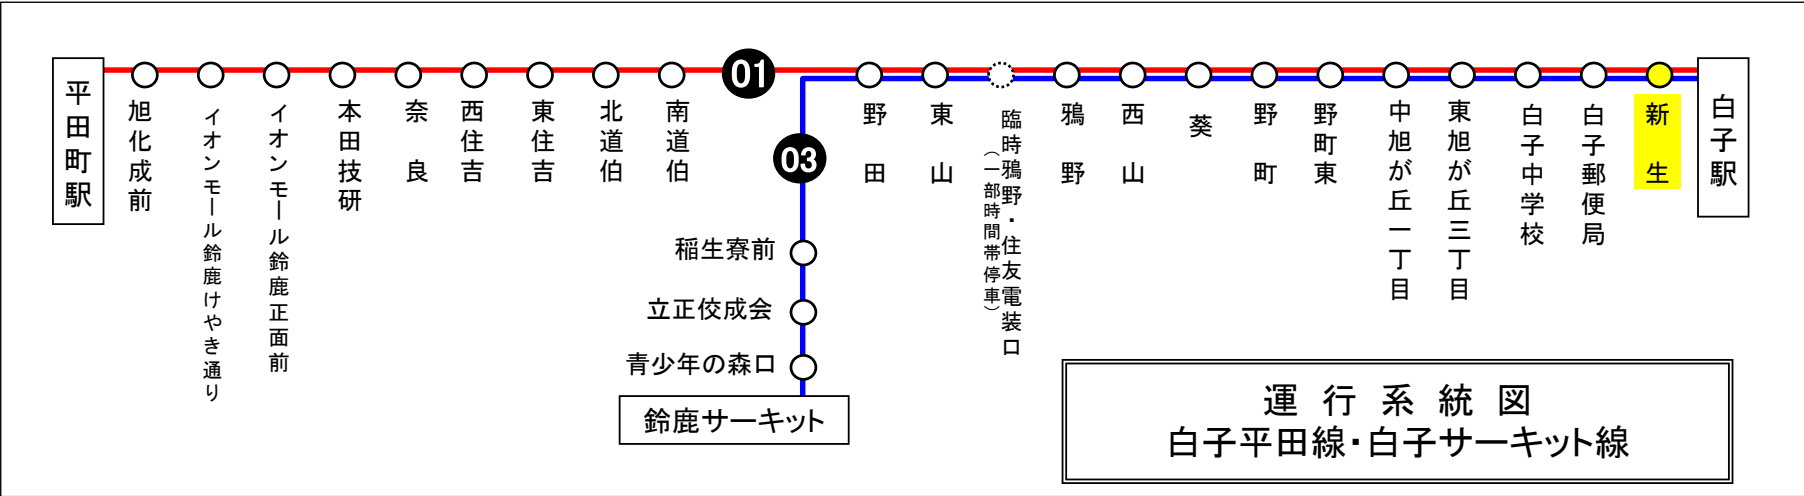

運行状況により、車椅子対応バスではない場合がございます。

車椅子でご乗車の際は、電話連絡のご協力をお願いいたします。

三重交通 中勢営業所 ☎059(233)3501

バスの現在位置が確認できます

鈴鹿・津地区
バスロケーションシステム

「乗車停留所」と「降車停留所」を選択するだけで、指定した乗車停留所への接近情報が表示されます！

※始発停留所では表示されません。
※高速バス、コミュニティバスを除く

携帯用   スマホ用

時刻・運賃は三重交通HPへ

天候・曜日・その他道路事情により遅れる場合があります
あらかじめ、ご了承ください

しんせい 新生	白子駅方面
--------------------	--------------

平日時刻表 (月～金曜日)																		
行先	時刻	6	7	8	9	10	11	12	13	14	15	16	17	18	19	20	21	22
[01]		22	1	5	21	38	13	33	13	33	14	37	7	7	5	36	7	
[03] 白子駅		36	10 27 44	24 35 54	58		53		28 53		28 57		21 34 54	27 45	27 54		36	7 36

新生 02のりば 白子向き
8月13日～8月15日の間、および12月30日～1月4日の間は日祝日ダイヤで運行します。

3月25日～4月5日(春休み)および7月21日～8月31日(夏休み)の平日は、下記時刻も運行いたします。																		
行先	時刻	6	7	8	9	10	11	12	13	14	15	16	17	18	19	20	21	22
[03] 白子駅					13			8		28				50				

土・日祝日時刻表																		
行先	時刻	6	7	8	9	10	11	12	13	14	15	16	17	18	19	20	21	22
[01]			14	6	6	0	19	19	19	19	1	1	3	5	31	28	25	
[03] 白子駅			41	41	26	19 59	59	59	59		19	19	20	36 48		56		

新生 02のりば 白子向き
8月13日～8月15日の間、および12月30日～1月4日の間は日祝日ダイヤで運行します。