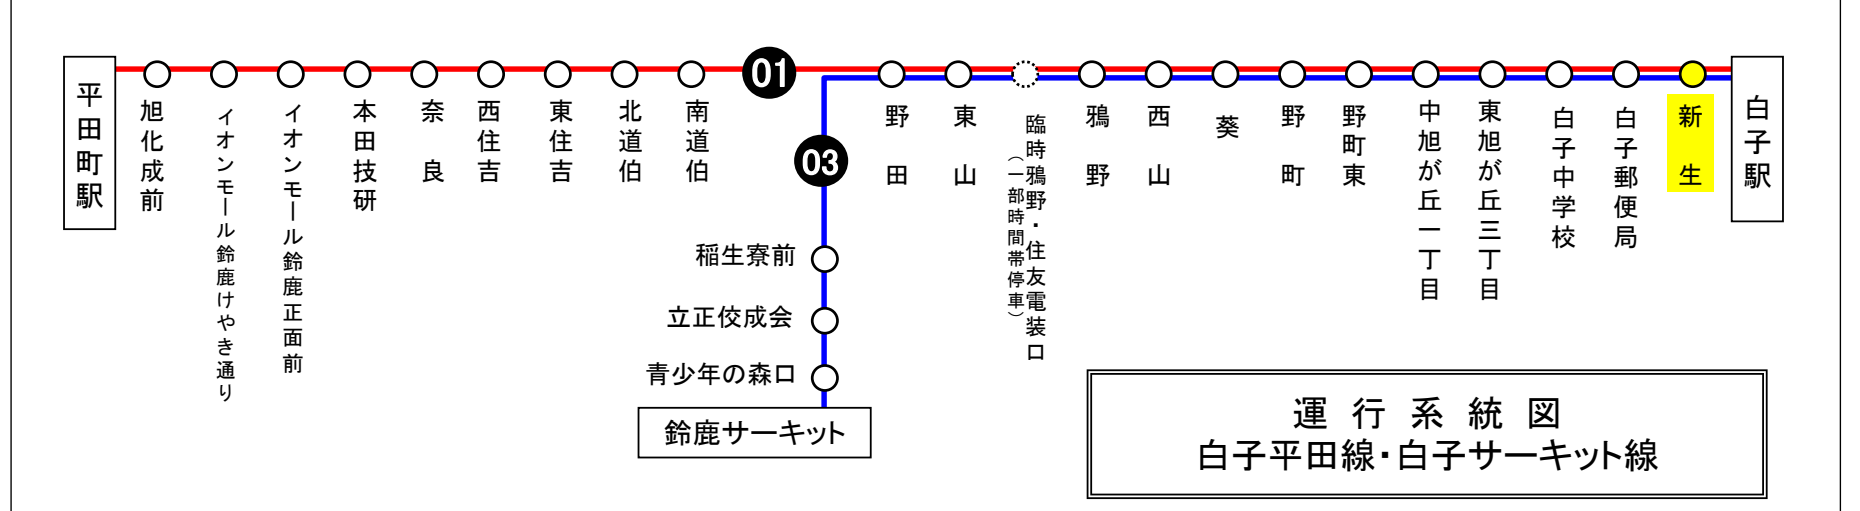

しんせい 新生	白子駅方面

平日時刻表 (月～金曜日)																		
行先	時刻	6	7	8	9	10	11	12	13	14	15	16	17	18	19	20	21	22
[01]		22	1	5	21	38	13	33	13	33	14	37	7	7	5	36	7	
[03] 白子駅		36	10 27 44	24 35 54	58		53		28 53		28 57		21 34 54	27 45	27 54		36	7 36

新生 02のりば 白子向き
8月13日～8月15日の間、および12月30日～1月4日の間は日祝日ダイヤで運行します。

3月25日～4月5日(春休み)および7月21日～8月31日(夏休み)の平日は、下記時刻も運行いたします。																		
行先	時刻	6	7	8	9	10	11	12	13	14	15	16	17	18	19	20	21	22
[03] 白子駅					13			8		28				50				

土・日祝日時刻表																		
行先	時刻	6	7	8	9	10	11	12	13	14	15	16	17	18	19	20	21	22
[01]			14	6	6	0	19	19	19	19	1	1	3	5	31	28	25	
[03] 白子駅			41	41	26	19 59	59	59	59		19	19	20	36 48		56		

新生 02のりば 白子向き
8月13日～8月15日の間、および12月30日～1月4日の間は日祝日ダイヤで運行します。

下記期間は日祝日ダイヤで運転します

お盆期間 8月13日から8月15日
年末年始 12月30日から1月 4日
三重交通 中勢営業所

車椅子対応バスのご案内

運行状況により、車椅子対応バスではない場合がございます。
車椅子でご乗車の際は、電話連絡のご協力をお願いいたします。
三重交通 中勢営業所 ☎059(233)3501

バスの現在位置が確認できます

鈴鹿・津地区
バスロケーションシステム

「乗車停留所」と「降車停留所」を選択するだけで、指定した乗車停留所への接近情報が表示されます！
※始発停留所では表示されません。
※高速バス、コミュニティバスを除く

携帯用

スマホ用

時刻・運賃は三重交通HPへ

天候・曜日・その他道路事情により遅れる場合があります
あらかじめ、ご了承ください