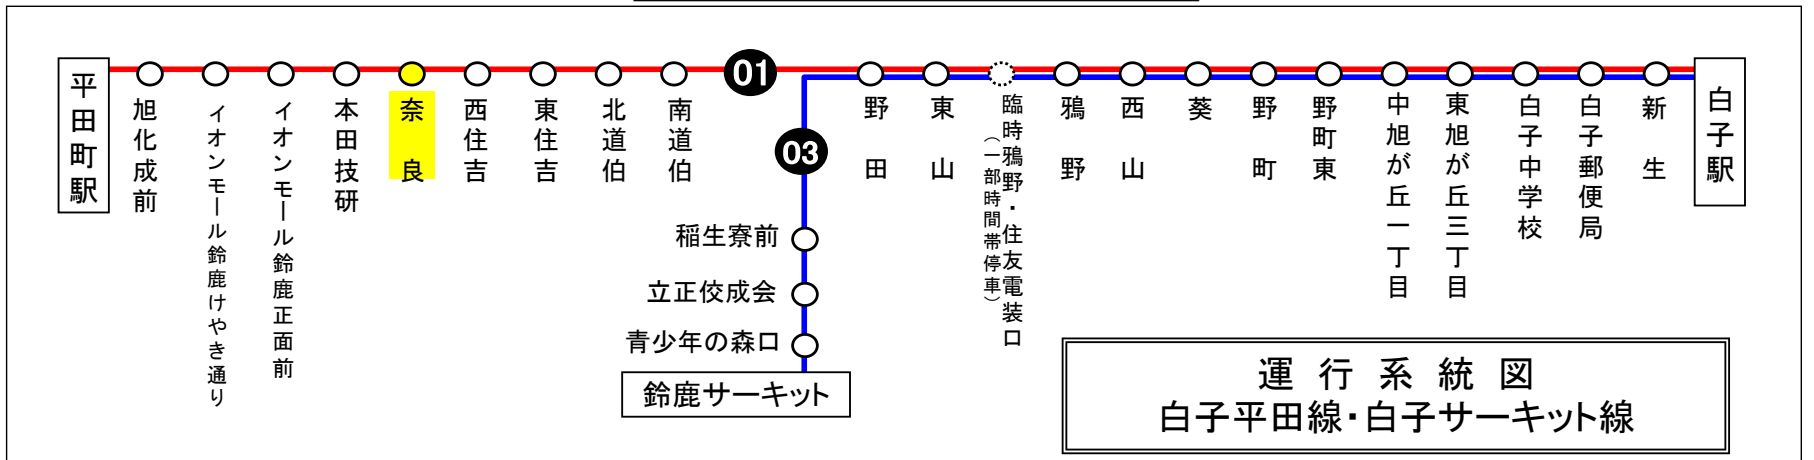

な ら 奈 良	平田町駅方面

平日時刻表（月～金曜日）

行先	時刻	6	7	8	9	10	11	12	13	14	15	16	17	18	19	20	21	22
[01] 平田町駅		57	28	13	5	22	2	22	2	22	2	22	2	5	18	26	25	
			42	30	45		42		42		42		23	23	39	54	53	
			58										43	43	54			

奈良 02のりば 平田町向き

8月13日～8月15日の間、および12月30日～1月4日の間は日祝日ダイヤで運行します。

土・日祝日時刻表

行先	時刻	6	7	8	9	10	11	12	13	14	15	16	17	18	19	20	21	22
[01] 平田町駅			27	12	12	4	4	4	4	4	4	4	12	42	22	30	10	
			52	42									42		57		40	

奈良 02のりば 平田町向き

8月13日～8月15日の間、および12月30日～1月4日の間は日祝日ダイヤで運行します。

下記期間は日祝日ダイヤで運転します

お盆期間 8月13日から8月15日
年末年始 12月30日から1月 4日
三重交通 中勢営業所

車椅子対応バスのご案内

運行状況により、車椅子対応バスではない場合がございます。
車椅子でご乗車の際は、電話連絡のご協力をお願いいたします。
三重交通 中勢営業所 ☎059(233)3501

バスの現在位置が確認できます

鈴鹿・津地区
バスロケーションシステム

「乗車停留所」と「降車停留所」を選択するだけで、指定した乗車停留所への接近情報が表示されます！
※始発停留所では表示されません。
※高速バス、コミュニティバスを除く

時刻・運賃は三重交通HPへ ☐ 三重交通 ☐ 検索

天候・曜日・その他道路事情により遅れる場合があります
あらかじめ、ご了承ください