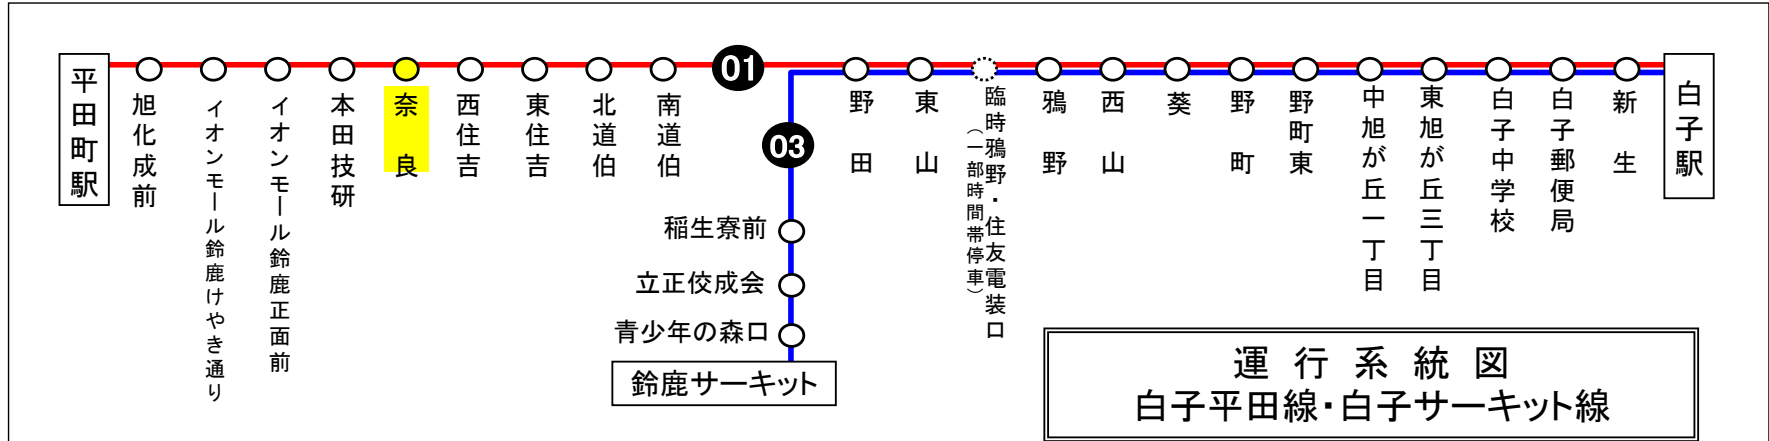

な ら 奈 良	白子駅方面

平日時刻表（月～金曜日）

行先	時刻	6	7	8	9	10	11	12	13	14	15	16	17	18	19	20	21	22
[01] 東旭が丘経由 白子駅	2	5	13	38	18	33	13	33	13	35	15	11	5	5	16	16		
	39	22	32		53		53		54		45	31	23	34	47			
		41	59										43					
		58																

奈良 01のりば 白子向き

8月13日～8月15日の間、および12月30日～1月4日の間は日祝日ダイヤで運行します。

土・日祝日時刻表

行先	時刻	6	7	8	9	10	11	12	13	14	15	16	17	18	19	20	21	22
[01] 東旭が丘経由 白子駅		21	21	6	39	39	39	39	41	41	42	44	16	11	8	6		
		46	46	40											36			

奈良 01のりば 白子向き

8月13日～8月15日の間、および12月30日～1月4日の間は日祝日ダイヤで運行します。

下記期間は日祝日ダイヤで運転します

お盆期間 8月13日から8月15日
年末年始 12月30日から1月 4日
三重交通 中勢営業所

車椅子対応バスのご案内

運行状況により、車椅子対応バスではない場合がございます。
車椅子でご乗車の際は、電話連絡のご協力をお願いいたします。
三重交通 中勢営業所 ☎059(233)3501

バスの現在位置が確認できます

鈴鹿・津地区

バスロケーションシステム

「乗車停留所」と「降車停留所」を選択するだけで、
指定した乗車停留所への接近情報が表示されます！
※始発停留所では表示されません。
※高速バス、コミュニティバスを除く

時刻・運賃は三重交通HPへ 三重交通 検索

天候・曜日・その他道路事情により遅れる場合があります
あらかじめ、ご了承ください