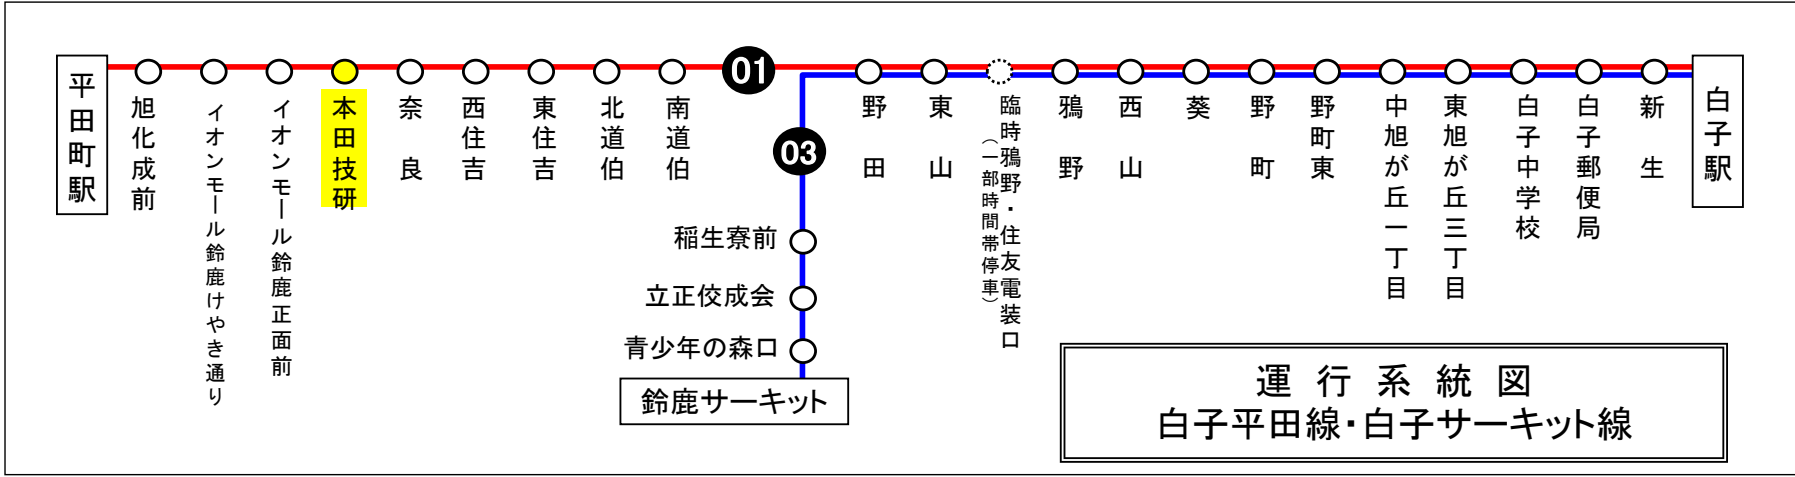

ほんだぎけん 本田技研	平田町駅方面

平日時刻表（月～金曜日）																		
行先	時刻	6	7	8	9	10	11	12	13	14	15	16	17	18	19	20	21	22
[01] 平田町駅		58	29 43 59	14 31	6 46	23	3 43	23	3 43	23	3 43	23	3 24 44	6 24 44 59	19 40 55	27 55	26 54	

本田技研 02のりば 平田町向き
8月13日～8月15日の間、および12月30日～1月4日の間は日祝日ダイヤで運行します。

土・日祝日時刻表																		
行先	時刻	6	7	8	9	10	11	12	13	14	15	16	17	18	19	20	21	22
[01] 平田町駅			28 53	13 43	13	5	5	5	5	5	5	5	13 43	43	23 58	31	11 41	

本田技研 02のりば 平田町向き
8月13日～8月15日の間、および12月30日～1月4日の間は日祝日ダイヤで運行します。

下記期間は日祝日ダイヤで運転します

お盆期間 8月13日から8月15日
年末年始 12月30日から1月 4日
三重交通 中勢営業所

車椅子対応バスのご案内

運行状況により、車椅子対応バスではない場合がございます。
車椅子でご乗車の際は、電話連絡のご協力をお願いいたします。
三重交通 中勢営業所 ☎059(233)3501

バスの現在位置が確認できます

鈴鹿・津地区
バスロケーションシステム

「乗車停留所」と「降車停留所」を選択するだけで、指定した乗車停留所への接近情報が表示されます！
※始発停留所では表示されません。
※高速バス、コミュニティバスを除く

時刻・運賃は三重交通HPへ ☐ 三重交通 ☐ 検索

天候・曜日・その他道路事情により遅れる場合があります
あらかじめ、ご了承ください