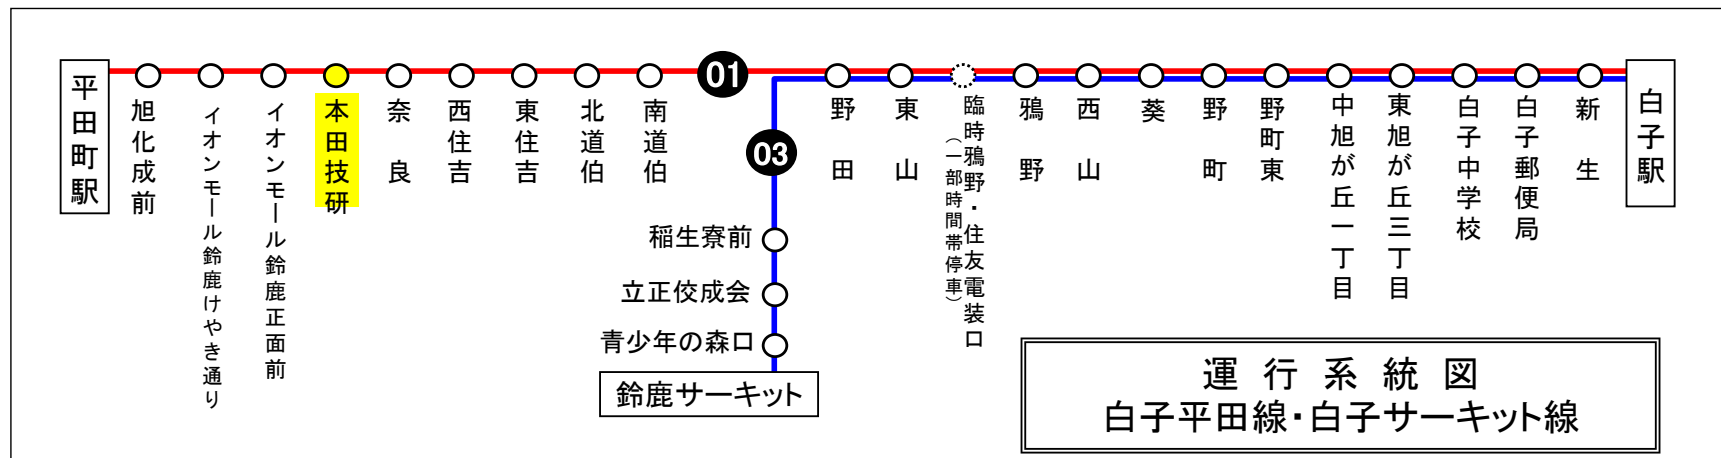

ほんだぎけん 本田技研	白子駅方面

平日時刻表（月～金曜日）

行先	時刻	6	7	8	9	10	11	12	13	14	15	16	17	18	19	20	21
【01】東旭が丘経由 白子駅		1	3	11	37	17	32	12	32	12	33	13	9	3	3	14	15
		38	20 39 56	30 57		52		52		52		43	29	21 41	32	45	

本田技研 01のりば 白子向き

8月13日～8月15日の間、および12月30日～1月4日の間は日祝日ダイヤで運行します。

土・日祝日時刻表

行先	時刻	6	7	8	9	10	11	12	13	14	15	16	17	18	19	20	21
【01】東旭が丘経由 白子駅			20	20	5	38	38	38	38	39	39	40	42	15	10	7	5
			45	45	39											35	

本田技研 01のりば 白子向き

8月13日～8月15日の間、および12月30日～1月4日の間は日祝日ダイヤで運行します。

下記期間は日祝日ダイヤで運転します

お盆期間 8月13日から8月15日
年末年始 12月30日から1月 4日
三重交通 中勢営業所

車椅子対応バスのご案内

運行状況により、車椅子対応バスではない場合がございます。
車椅子でご乗車の際は、電話連絡のご協力をお願いいたします。
三重交通 中勢営業所 ☎059(233)3501

バスの現在位置が確認できます

**鈴鹿・津地区
バスロケーションシステム**

「乗車停留所」と「降車停留所」を選択するだけで、
指定した乗車停留所への接近情報が表示されます！

※始発停留所では表示されません。
※高速バス、コミュニティバスを除く

時刻・運賃は三重交通HPへ

天候・曜日・その他道路事情により遅れる場合があります
あらかじめ、ご了承ください

ごみ・たばこの吸殻捨てないでください。
街の美化に
皆様のご協力をお願いいたします。