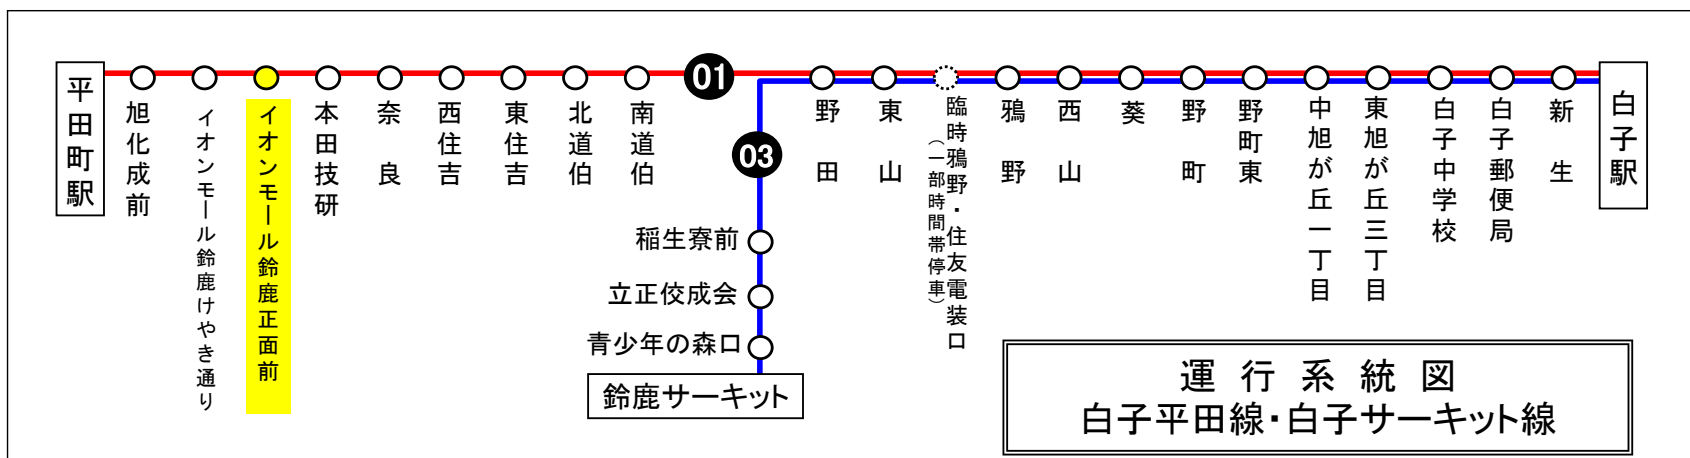

バスの現在位置が確認できます

鈴鹿・津地区
バスロケーションシステム

「乗車停留所」と「降車停留所」を選択するだけで、
指定した乗車停留所への接近情報が表示されます！

携帯用

スマホ用

時刻・運賃は三重交通HPへ

三重交通

検索

運行系統図
白子平田線・白子サーキット線

天候・曜日・その他道路事情により遅れる場合があります
あらかじめ、ご了承ください

ごみ・たばこの吸殻捨てないでください。
街の美化に
皆様のご協力をお願いいたします。

いおんもーるすずかしょうめんまえ イオンモール鈴鹿正面前

平田町駅方面

平日時刻表 (月～金曜日)

行先	時刻	6	7	8	9	10	11	12	13	14	15	16	17	18	19	20	21	22
[01] 平田町駅			0	3	10	25	5	25	5	25	5	25	5	10	3	29	28	
			33	18	48		45		45		45		28	28	23	57	56	
			47	35									48	48	42			