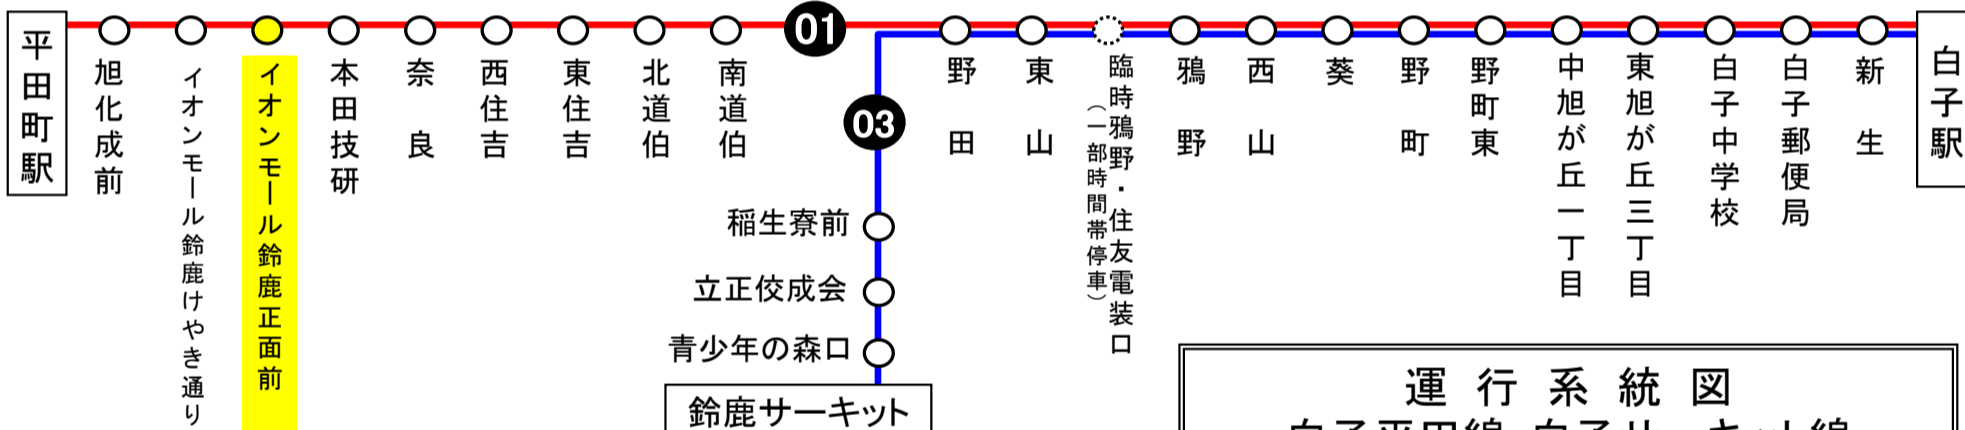

いおんもーるすずかしょうめんまえ イオンモール鈴鹿正面前

平田町駅方面

平日時刻表 (月～金曜日)

行先	時刻	6	7	8	9	10	11	12	13	14	15	16	17	18	19	20	21	22
[01] 平田町駅			0	3	10	25	5	25	5	25	5	25	5	10	3	29	28	
			33	18	48		45		45		45		28	28	23	57	56	
			47	35									48	48	42			

イオンモール鈴鹿正面前 02のりば 平田町向き

8月13日～8月15日の間、および12月30日～1月4日の間は日祝日ダイヤで運行します。

土・日祝日時刻表

行先	時刻	6	7	8	9	10	11	12	13	14	15	16	17	18	19	20	21	22
[01] 平田町駅			30	15	15	7	7	7	7	7	9	9	17	45	25	0	13	
			55	45									47			33	43	

イオンモール鈴鹿正面前 02のりば 平田町向き

8月13日～8月15日の間、および12月30日～1月4日の間は日祝日ダイヤで運行します。

下記期間は日祝日ダイヤで運転します

お盆期間 8月13日から8月15日

年末年始 12月30日から1月 4日

三重交通 中勢営業所

車椅子対応バスのご案内

運行状況により、車椅子対応バスではない場合がございます。
車椅子でご乗車の際は、電話連絡のご協力をお願いいたします。

三重交通 中勢営業所 ☎059(233)3501

バスの現在位置が確認できます

鈴鹿・津地区
バスロケーションシステム

「乗車停留所」と「降車停留所」を選択するだけで、指定した乗車停留所への接近情報が表示されます！

※始発停留所では表示されません。
※高速バス、コミュニティバスを除く

携帯用

スマホ用

時刻・運賃は三重交通HPへ

三重交通

検索

天候・曜日・その他道路事情により遅れる場合があります
あらかじめ、ご了承ください