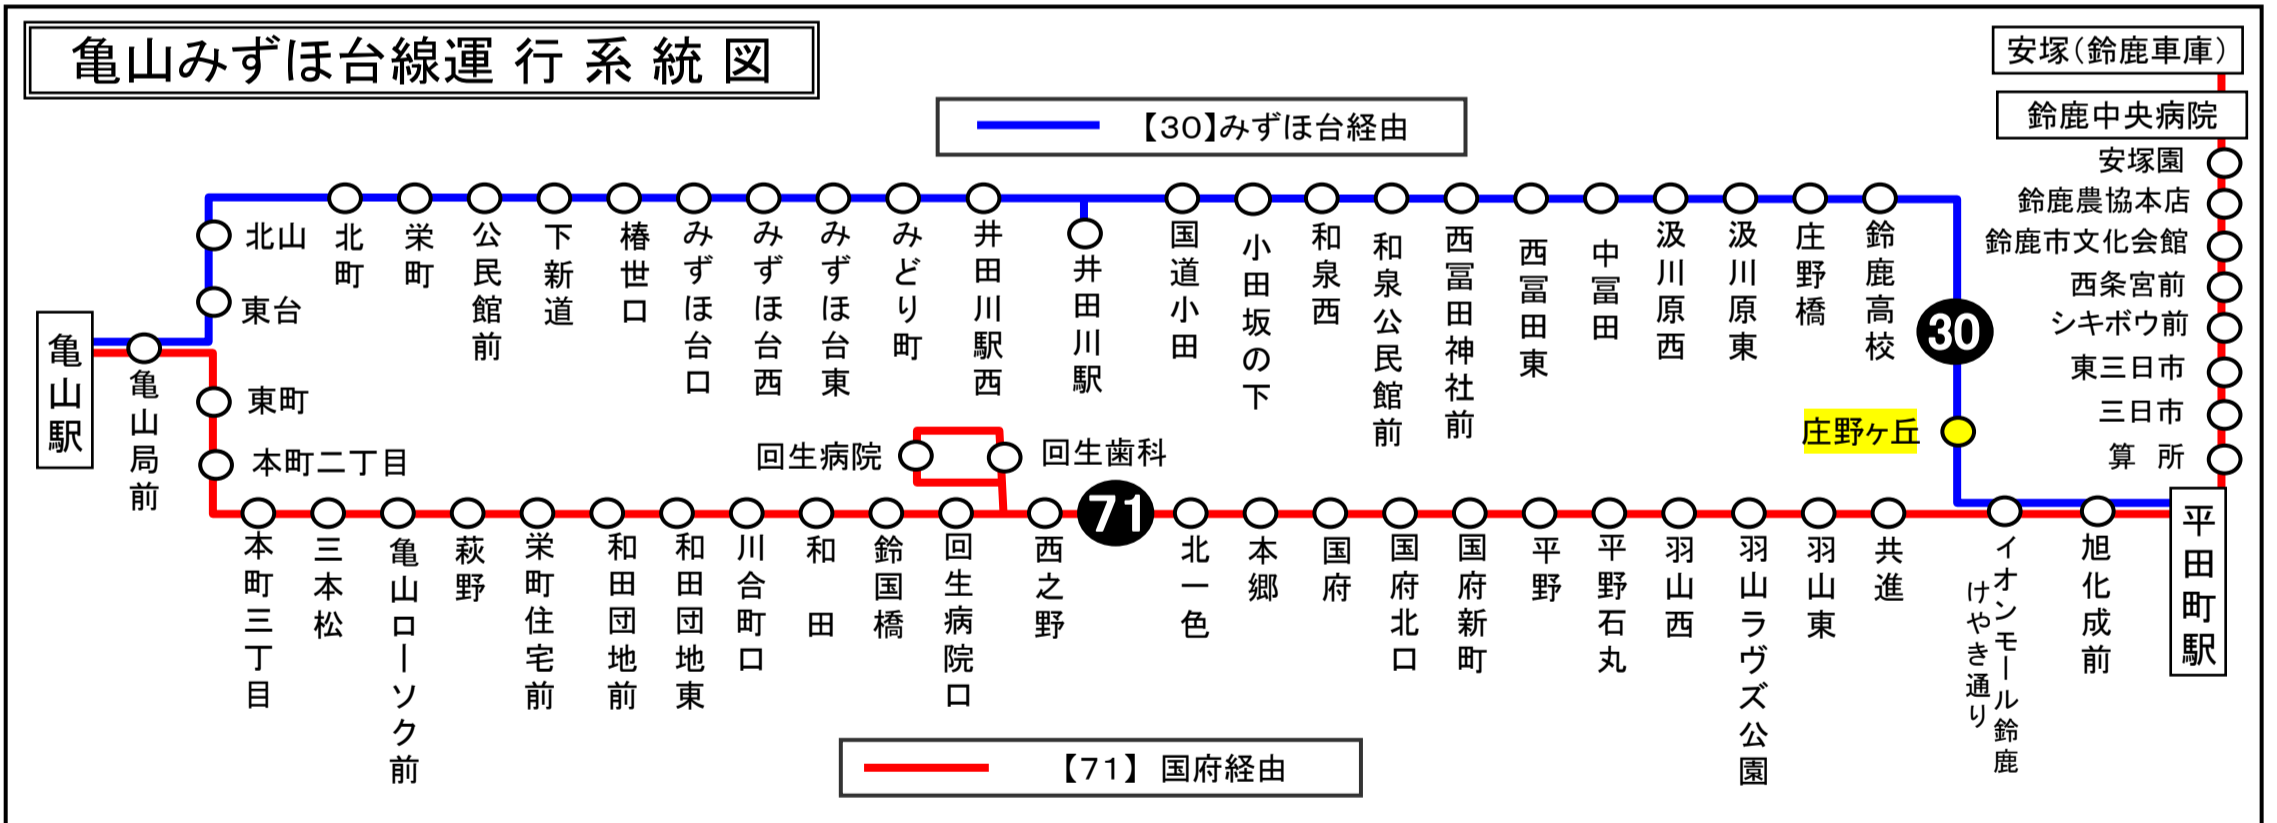

しょうのがおか 庄野ヶ丘

平田町駅方面

平日時刻表 (月～金曜日)

行先	時刻	7	8	9	10	11	12	13	14	15	16	17	18	19	20
[30]		36	32	41	13	27	13	37	13	13	13	17	29	17	
[53] 平田町駅		57								27		23			

庄野ヶ丘 01のりば 平田町向き
8月13日～8月15日の間、および12月30日～1月4日の間は日祝日ダイヤで運行します。

土・日祝日時刻表

行先	時刻	7	8	9	10	11	12	13	14	15	16	17	18	19	20
[30]		36	34	41	14	27	14	37	14	27	14	17		17	
[53] 平田町駅												59			

庄野ヶ丘 01のりば 平田町向き
8月13日～8月15日の間、および12月30日～1月4日の間は日祝日ダイヤで運行します。

車椅子対応バスのご案内

運行状況により、車椅子対応バスではない場合がございます。
車椅子でご乗車の際は、電話連絡のご協力をお願いいたします。

三重交通 中勢営業所 ☎059(233)3501

バスの現在位置が確認できます

鈴鹿・津地区
バスロケーションシステム

「乗車停留所」と「降車停留所」を選択するだけで、指定した乗車停留所への接近情報が表示されます!

携帯用 ※高速バス、コミュニティバスを除く スマホ用

時刻・運賃は三重交通HPへ 三重交通 検索

下記期間は日祝日ダイヤで運転します

お盆期間 8月13日から8月15日
年末年始 12月30日から1月 4日

三重交通 中勢営業所

天候・曜日・その他道路事情により遅れる場合があります
あらかじめ、ご了承ください