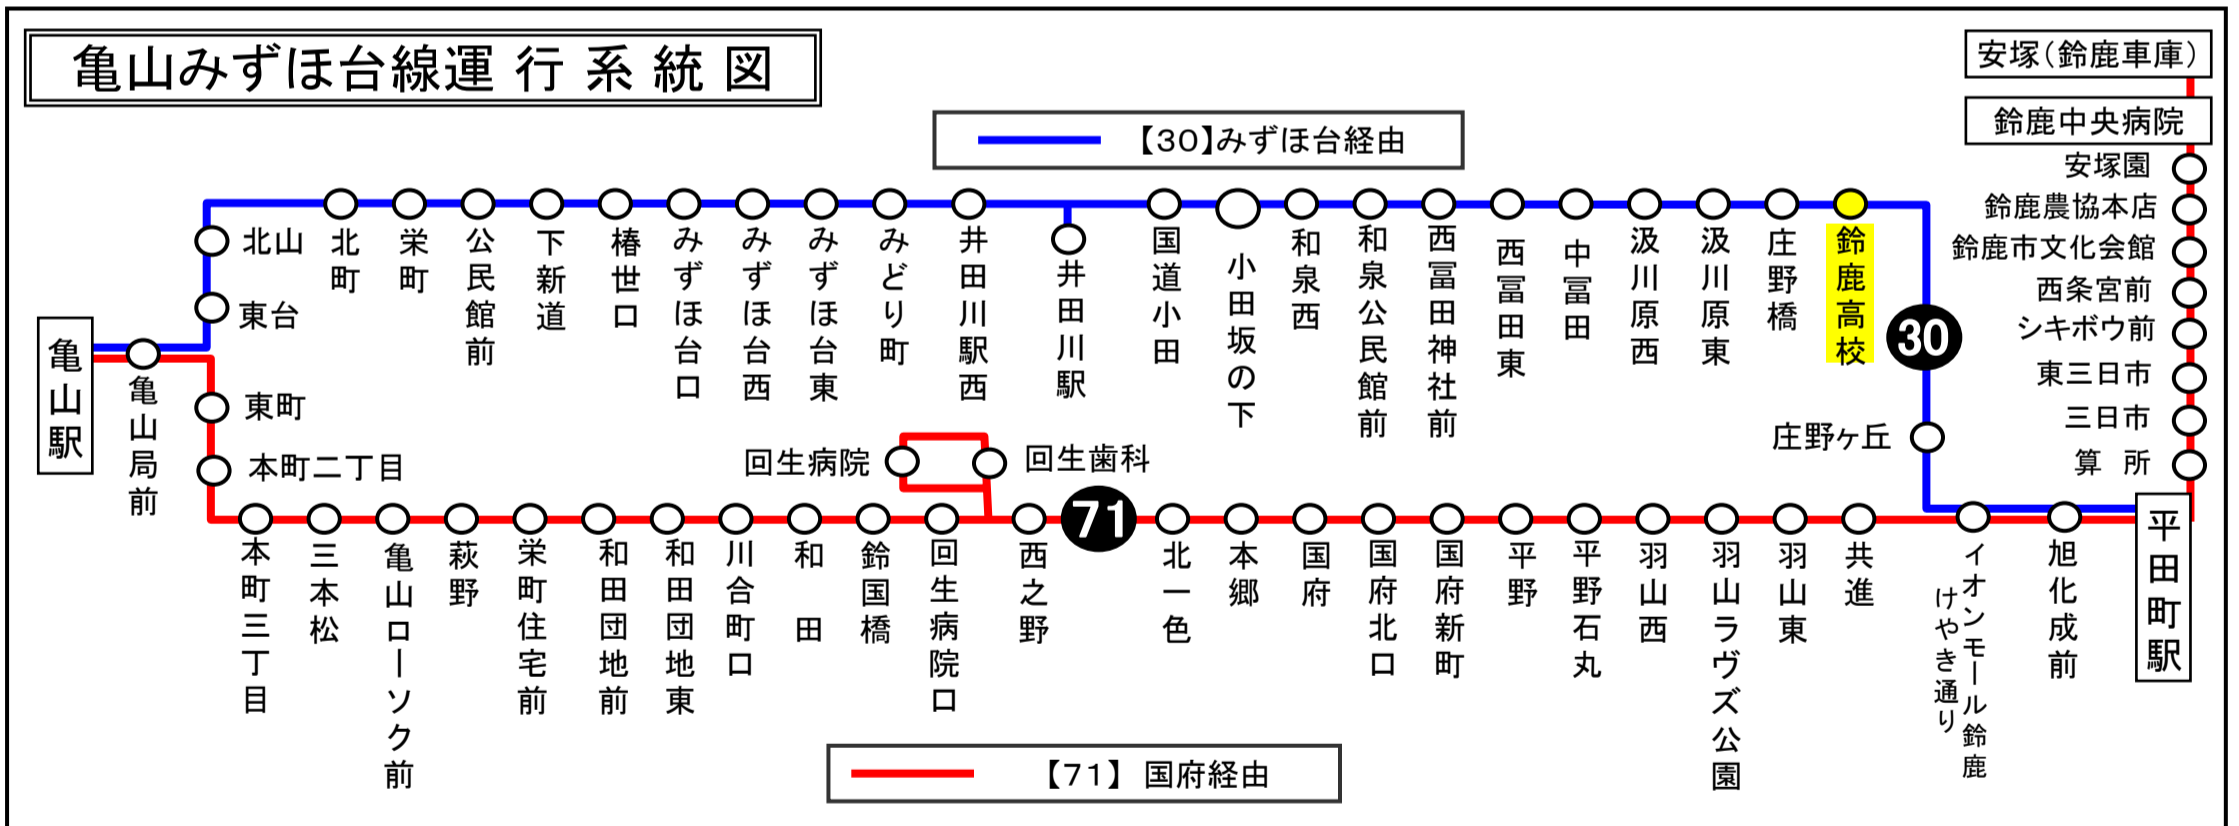

すずかこう 鈴鹿高校

平田町駅方面

平日時刻表 (月～金曜日)

行先	時刻	7	8	9	10	11	12	13	14	15	16	17	18	19	20
[30]		35	31	40	12	26	12	36	12	12	12	16	28	16	
[53] 平田町駅		56								26		22			

鈴鹿高校 01のりば 平田町向き

8月13日～8月15日の間、および12月30日～1月4日の間は日祝日ダイヤで運行します。

土・日祝日時刻表

行先	時刻	7	8	9	10	11	12	13	14	15	16	17	18	19	20
[30]		35	33	40	13	26	13	36	13	26	13	16		16	
[53] 平田町駅												58			

鈴鹿高校 01のりば 平田町向き

8月13日～8月15日の間、および12月30日～1月4日の間は日祝日ダイヤで運行します。

車椅子対応バスのご案内

運行状況により、車椅子対応バスではない場合がございます。
車椅子でご乗車の際は、電話連絡のご協力をお願いいたします。

三重交通 中勢営業所 ☎059(233)3501

バスの現在位置が確認できます

鈴鹿・津地区
バスロケーションシステム

「乗車停留所」と「降車停留所」を選択するだけで、指定した乗車停留所への接近情報が表示されます！

携帯用 ※高速バス、コミュニティバスを除く

時刻・運賃は三重交通HPへ 三重交通 検索

下記期間は日祝日ダイヤで運転します

お盆期間 8月13日から8月15日
年末年始 12月30日から1月 4日

三重交通 中勢営業所

天候・曜日・その他道路事情により遅れる場合があります
あらかじめ、ご了承ください