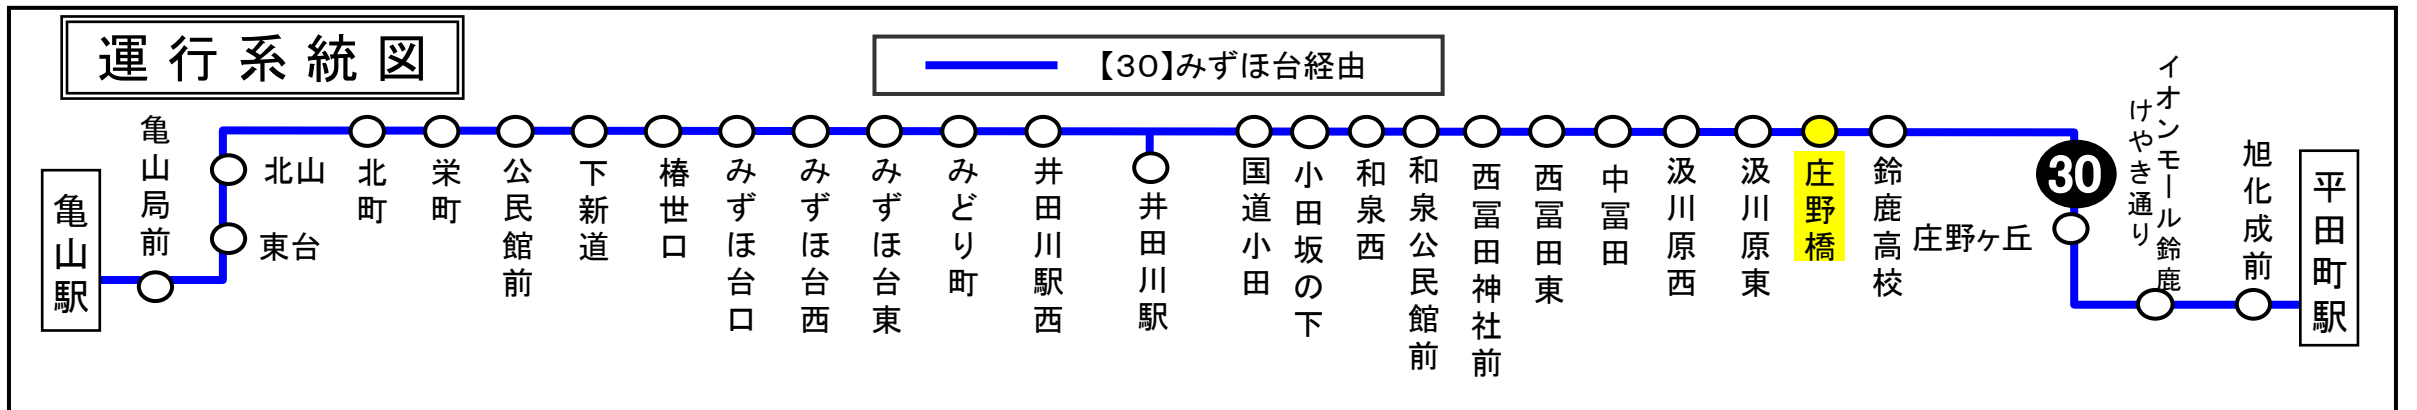

しょうのばし
庄野橋

亀山駅方面

平日時刻表 (月～金曜日)

行先	時刻	6	7	8	9	10	11	12	13	14	15	16	17	18	19	20
【30】井田川駅・みずほ台経由 亀山駅		16		8		1	51		56		56		51		36	

庄野橋 04のりば 亀山向き
8月13日～8月15日の間、および12月30日～1月4日の間は日祝日ダイヤで運行します。

土・日祝日時刻表

行先	時刻	6	7	8	9	10	11	12	13	14	15	16	17	18	19	20
【30】井田川駅・みずほ台経由 亀山駅		16		8		1	51		56		56		51		36	

庄野橋 04のりば 亀山向き
8月13日～8月15日の間、および12月30日～1月4日の間は日祝日ダイヤで運行します。

車椅子対応バスのご案内

運行状況により、車椅子対応バスではない場合がございます。
車椅子でご乗車の際は、電話連絡のご協力をお願いいたします。
三重交通 中勢営業所 ☎059(233)3501

バスの現在位置が確認できます

鈴鹿・津地区
バスロケーションシステム

「乗車停留所」と「降車停留所」を選択するだけで、指定した乗車停留所への接近情報が表示されます！

※高速バス、コミュニティバスを除く

時刻・運賃は三重交通HPへ

下記期間は日祝日ダイヤで運転します

お盆期間 8月13日から8月15日
年末年始 12月30日から1月 4日
三重交通 中勢営業所

のりばご案内

①③：平田町駅行き

②：石薬師経由
近鉄四日市駅行き

④：井田川駅
みずほ台経由
亀山駅行き

ここは、④のりばです