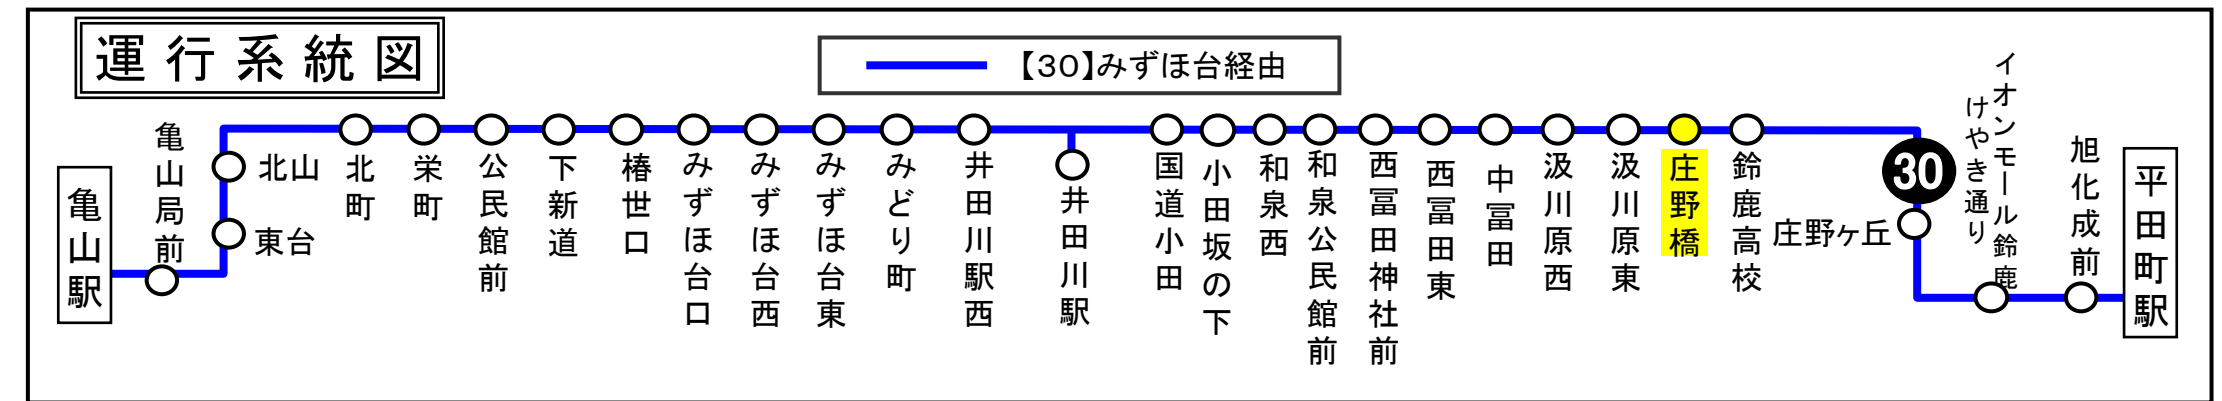

しょうのばし 庄野橋	みずほ台線 平田町駅方面

平日時刻表 (月～金曜日)

行先	時刻	7	8	9	10	11	12	13	14	15	16	17	18	19	20
【30】 鈴鹿高校経由 平田町駅		31		36		22		32		22		12		12	

庄野橋 03のりば みずほ平田向
8月13日～8月15日の間、および12月30日～1月4日の間は日祝日ダイヤで運行します。

土・日祝日時刻表

行先	時刻	7	8	9	10	11	12	13	14	15	16	17	18	19	20
【30】 鈴鹿高校経由 平田町駅		31		36		22		32		22		12		12	

庄野橋 03のりば みずほ平田向
8月13日～8月15日の間、および12月30日～1月4日の間は日祝日ダイヤで運行します。

車椅子対応バスのご案内

運行状況により、車椅子対応バスではない場合がございます。
車椅子でご乗車の際は、電話連絡のご協力をお願いいたします。
三重交通 中勢営業所 ☎059(233)3501

バスの現在位置が確認できます

鈴鹿・津地区
バスロケーションシステム

「乗車停留所」と「降車停留所」を選択するだけで、指定した乗車停留所への接近情報が表示されます！

携帯用   スマホ用

※高速バス、コミュニティバスを除く
時刻・運賃は三重交通HPへ   三重交通   検索

下記期間は日祝日ダイヤで運転します

お盆期間   8月13日から8月15日
年末年始   12月30日から1月 4日
三重交通 中勢営業所

— のりばご案内 —

①③：平田町駅行き

②：石薬師経由
近鉄四日市駅行き

④：みずほ台
井田川駅経由
龜山駅行き

ここは、③のりばです