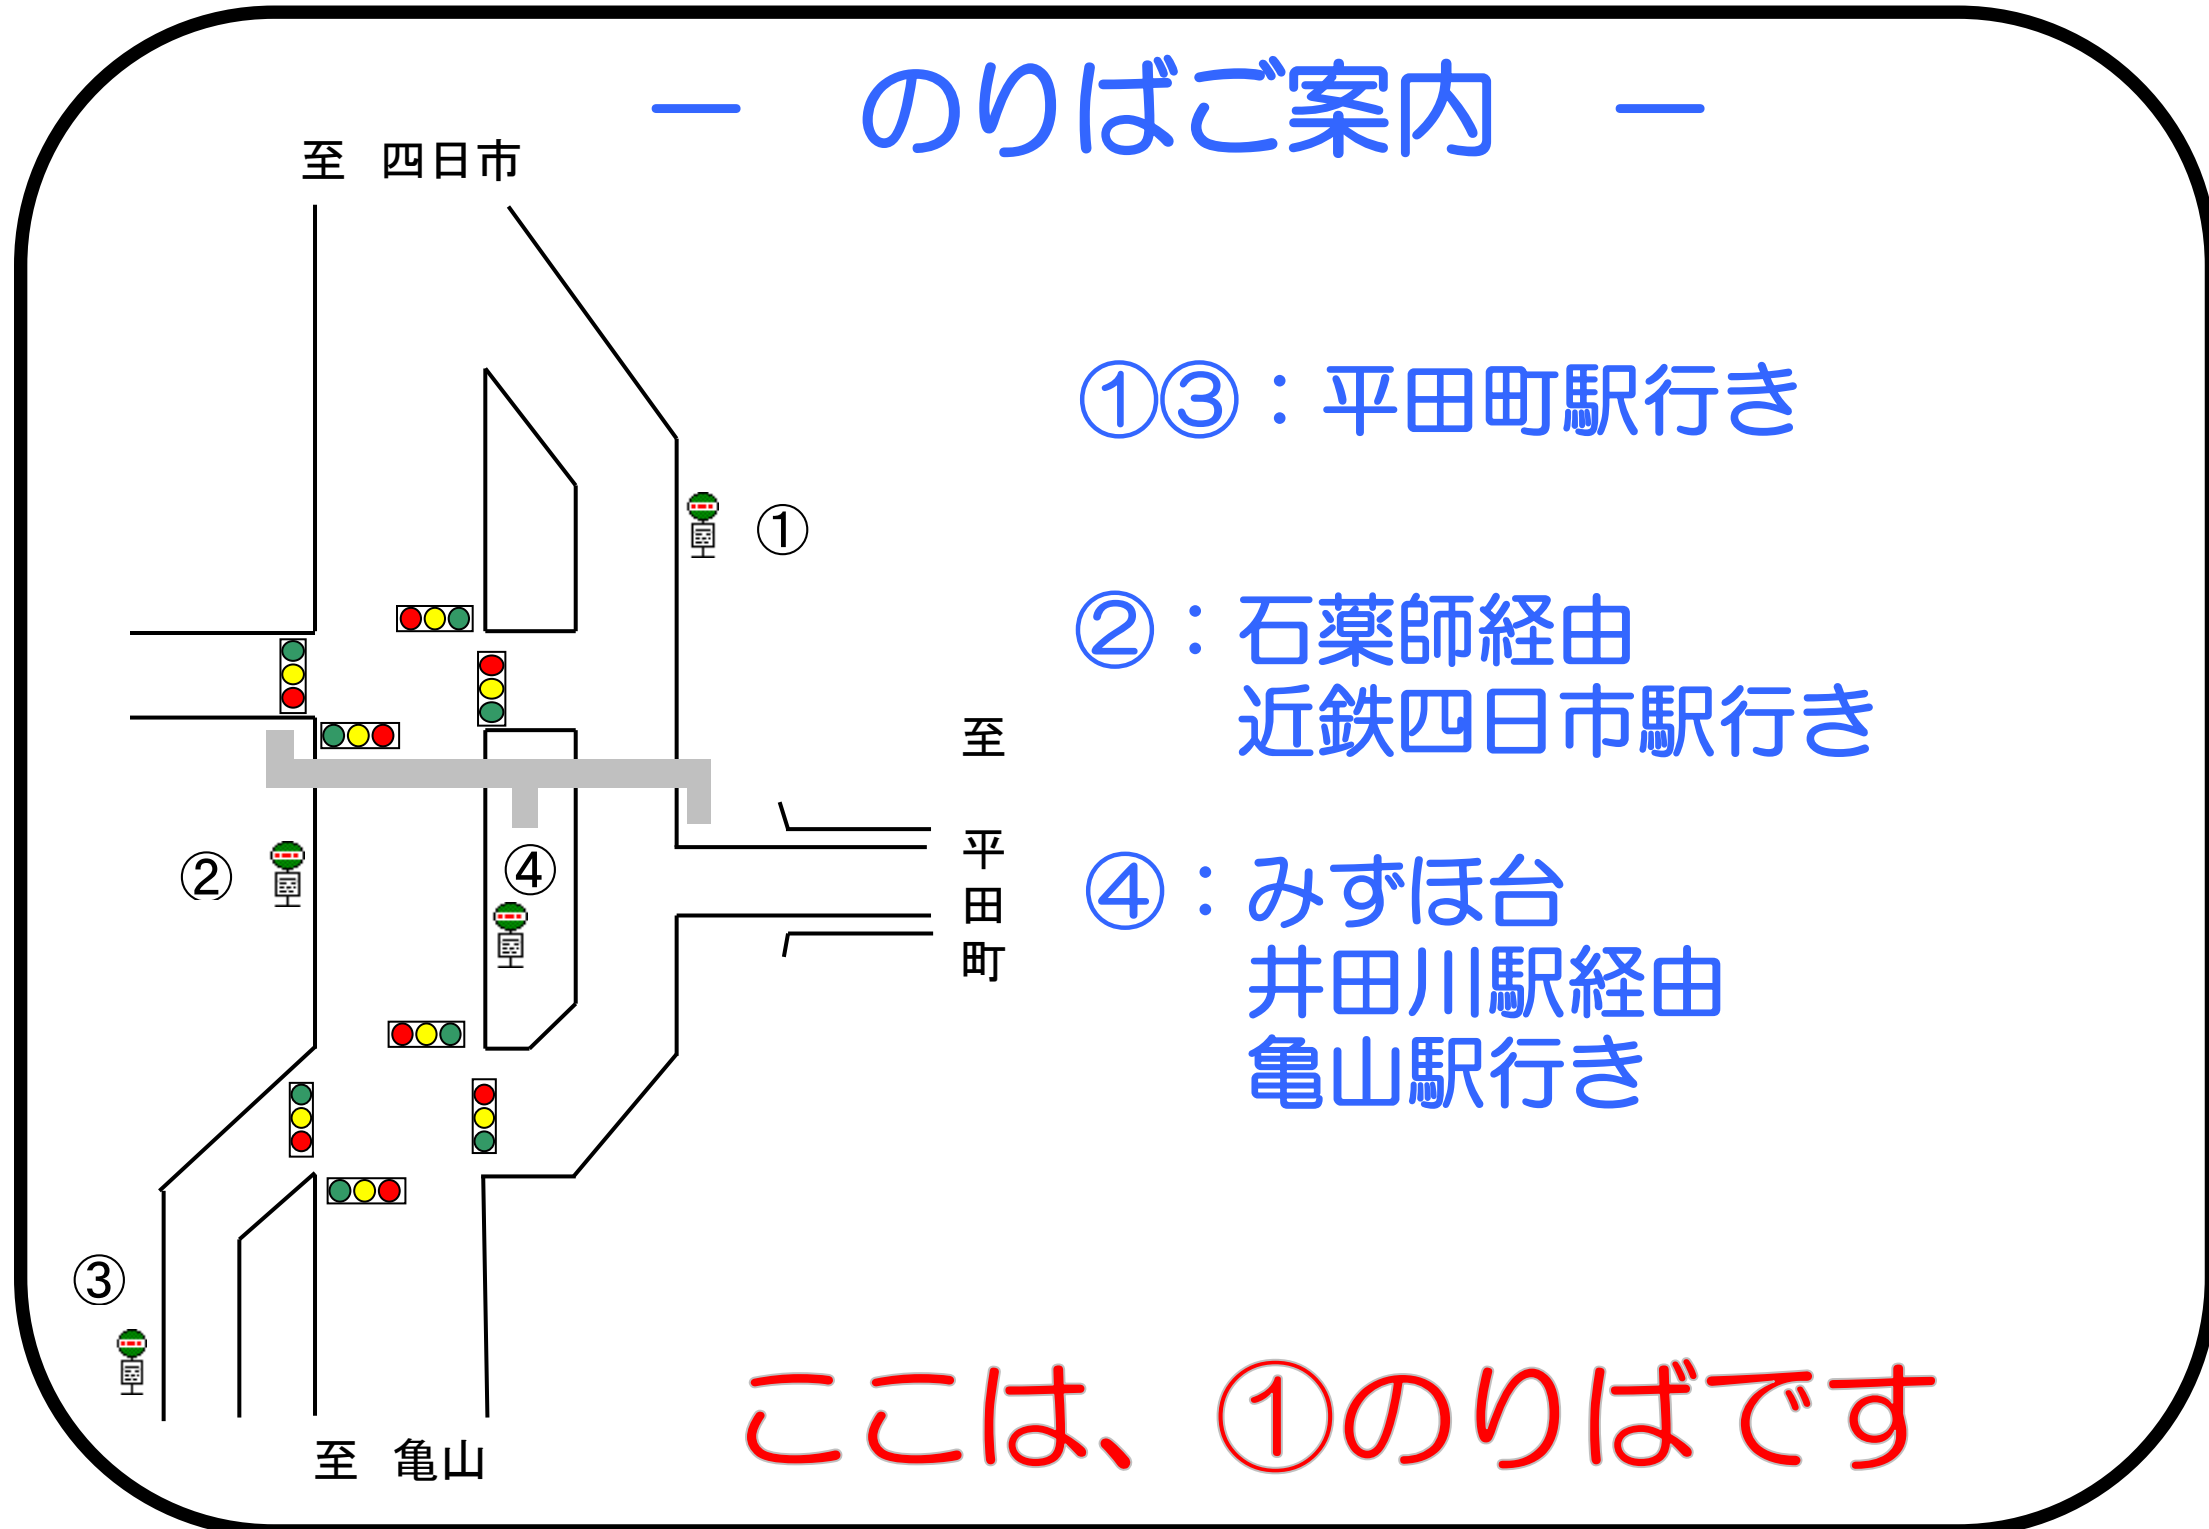

しょうのばし 庄野橋	四日市線 平田町駅方面

平日時刻表 (月～金曜日)															
行先	時刻	7	8	9	10	11	12	13	14	15	16	17	18	19	20
[53] 平田町駅		55	30		11		11		11	11	11	21	26		

庄野橋 01のりば 四平線平田向
8月13日～8月15日の間、および12月30日～1月4日の間は日祝日ダイヤで運行します。

土・日祝日時刻表															
行先	時刻	7	8	9	10	11	12	13	14	15	16	17	18	19	20
[53] 平田町駅			32		12		12		12		12	57			

庄野橋 01のりば 四平線平田向
8月13日～8月15日の間、および12月30日～1月4日の間は日祝日ダイヤで運行します。

車椅子対応バスのご案内

運行状況により、車椅子対応バスではない場合がございます。
車椅子でご乗車の際は、電話連絡のご協力をお願いいたします。
三重交通 中勢営業所 ☎059(233)3501

バスの現在位置が確認できます

鈴鹿・津地区
バスロケーションシステム

「乗車停留所」と「降車停留所」を選択するだけで、指定した乗車停留所への接近情報が表示されます！

携帯用   スマホ用

※高速バス、コミュニティバスを除く
時刻・運賃は三重交通HPへ   三重交通   検索

下記期間は日祝日ダイヤで運転します

お盆期間 8月13日から8月15日
年末年始 12月30日から1月 4日
三重交通 中勢営業所