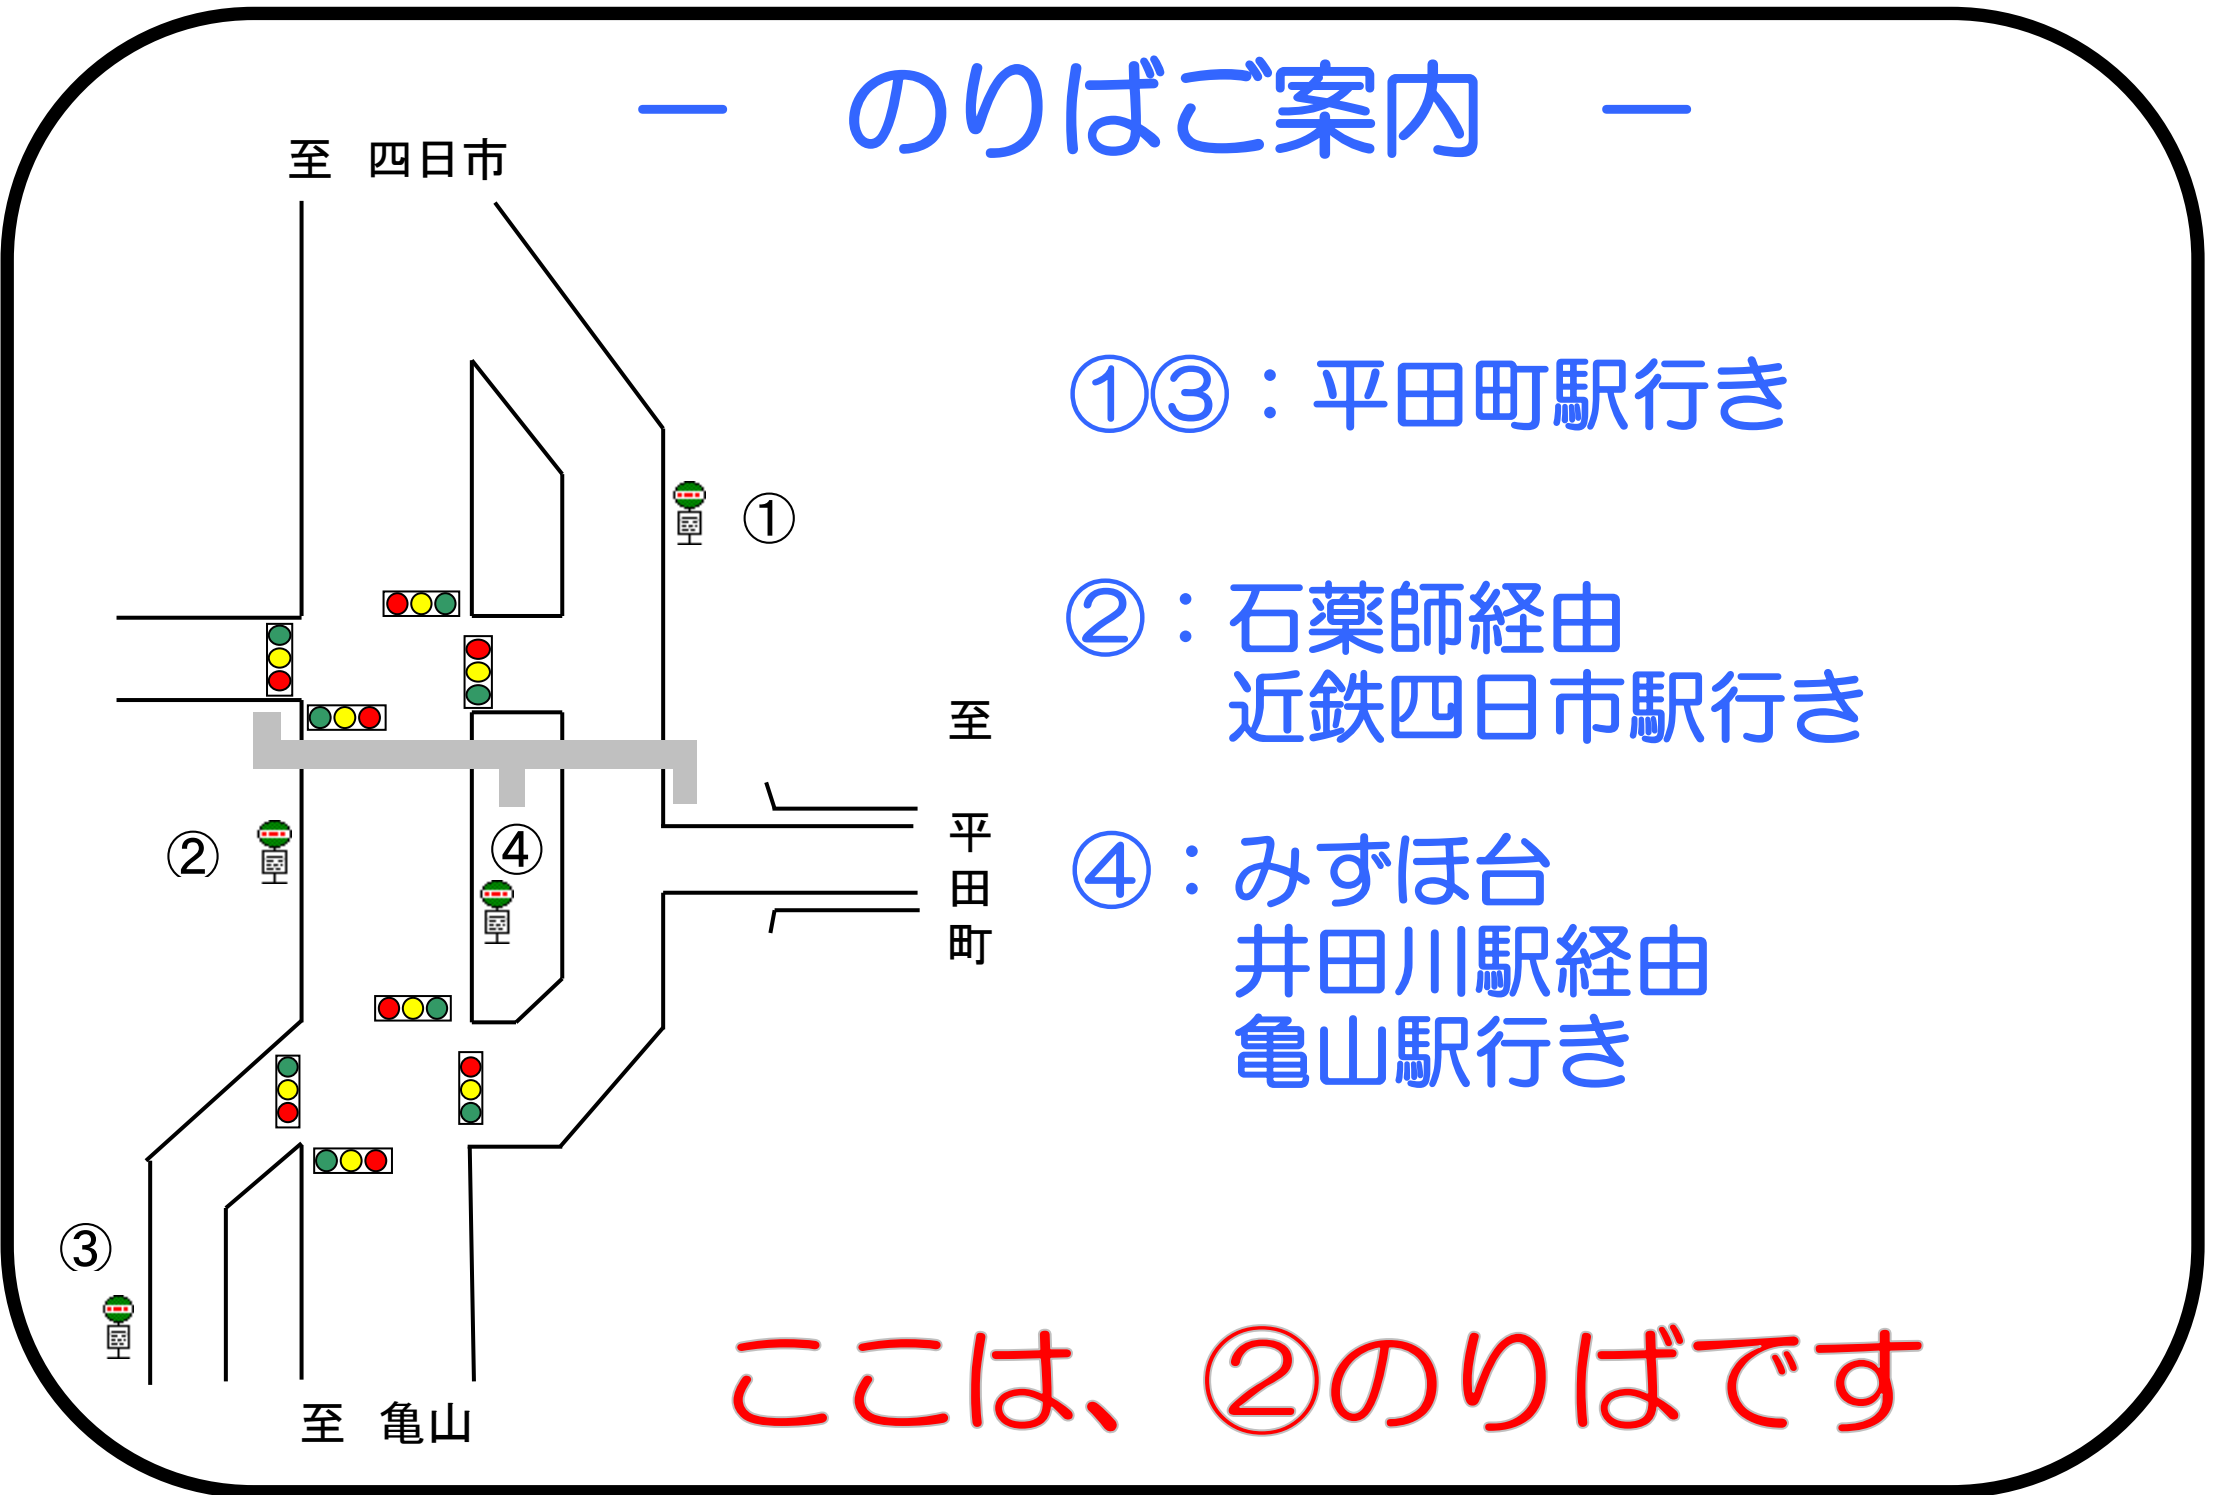

しょうのばし 庄野橋	四日市線 近鉄四日市方面

平日時刻表 (月～金曜日)

行先	時刻	7	8	9	10	11	12	13	14	15	16	17	18	19	20
【53】石薬師経由 近鉄四日市			25	1	41		41		41	41	41	51	56		

庄野橋 02のりば 近四向き

8月13日～8月15日の間、および12月30日～1月4日の間は日祝日ダイヤで運行します。

土・日祝日時刻表

行先	時刻	7	8	9	10	11	12	13	14	15	16	17	18	19	20
【53】石薬師経由 近鉄四日市				1	41		41		41		41		36		

庄野橋 02のりば 近四向き

8月13日～8月15日の間、および12月30日～1月4日の間は日祝日ダイヤで運行します。

車椅子対応バスのご案内

運行状況により、車椅子対応バスではない場合がございます。
車椅子でご乗車の際は、電話連絡のご協力をお願いいたします。
三重交通 中勢営業所 ☎059(233)3501

バスの現在位置が確認できます

鈴鹿・津地区
バスロケーションシステム

「乗車停留所」と「降車停留所」を選択するだけで、
指定した乗車停留所への接近情報が表示されます！

携帯用   スマホ用

※高速バス、コミュニティバスを除く
時刻・運賃は三重交通HPへ   三重交通   検索

下記期間は日祝日ダイヤで運転します

お盆期間   8月13日から8月15日
年末年始   12月30日から1月 4日
三重交通 中勢営業所