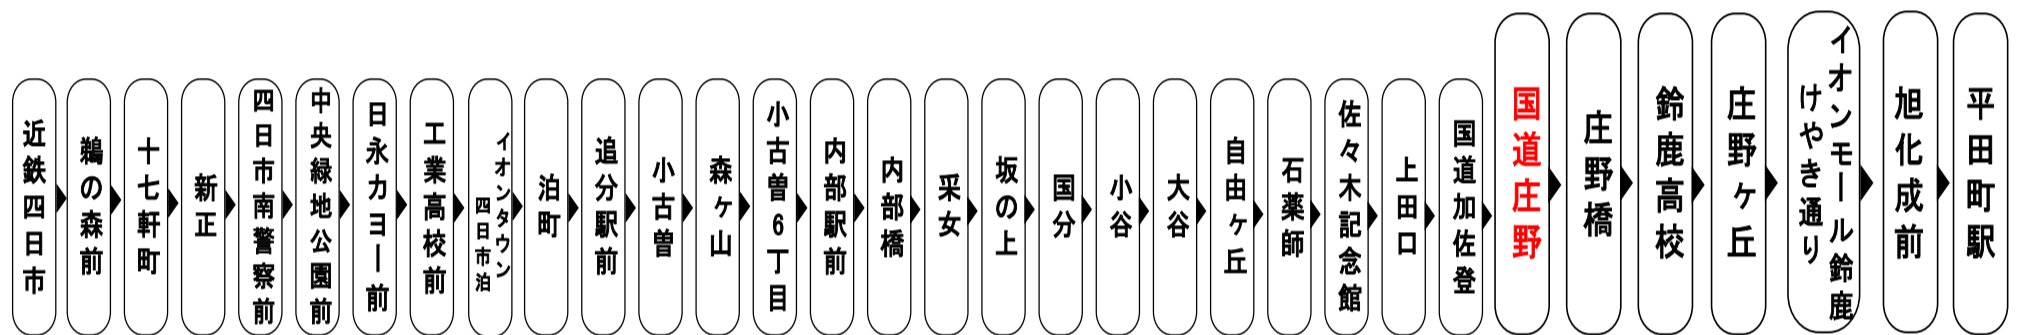

平日時刻表 (Weekdays)

行先	時刻	7	8	9	10	11	12	13	14	15	16	17	18
【53】 平田町駅 KINTETSU HIRATACHO Sta.			28		9		9		9	9	9	19	23
		53											

土日祝日時刻表 (Weekends)

行先	時刻	7	8	9	10	11	12	13	14	15	16	17	18
【53】 平田町駅 KINTETSU HIRATACHO Sta.					10		10		10		10		
			30									55	

国道庄野 01のりば 平田町駅向き

Yokkaichi bus location system

四日市バスロケーションシステム

QRコードを読み取って
サイトにアクセス!

スマホ用 バスの現在位置が確認できます 携帯用

I can check the current position of the bus

路線バス
時刻運賃検索

モバイルサイト

<http://www.sanco.co.jp/>
三重交通公式モバイルサイト
はこちら

スマートフォンサイト

<http://www.sanco.co.jp/sp/>
三重交通公式スマートフォン
サイトはこちら

抗菌・抗ウイルス加工

施工済

ISO 21702 ISO 22196
抗ウイルス加工 抗菌加工
ガラスコーティング施工済

施工箇所 つり革、握り棒、手すり、肘置き、シートベルト等のお客様の手に触れる主要部分

施工店 K株式会社

Mie Kotsu Group 三重交通グループ

お客様へのご案内

◇台風・積雪等により、お客様の安全が確保されない恐れのある場合は運休することがございます。
◇道路状況により、大幅に遅延する場合がございますのであらかじめご了承ください。

下記期間は土日祝日ダイヤで運行します

お盆期間 8月13日から8月15日

年末年始 12月30日から1月4日

車椅子でご乗車の際は、電話連絡のご協力をお願いいたします。

When you ride in a wheelchair,
I hope the cooperation your telephone contact