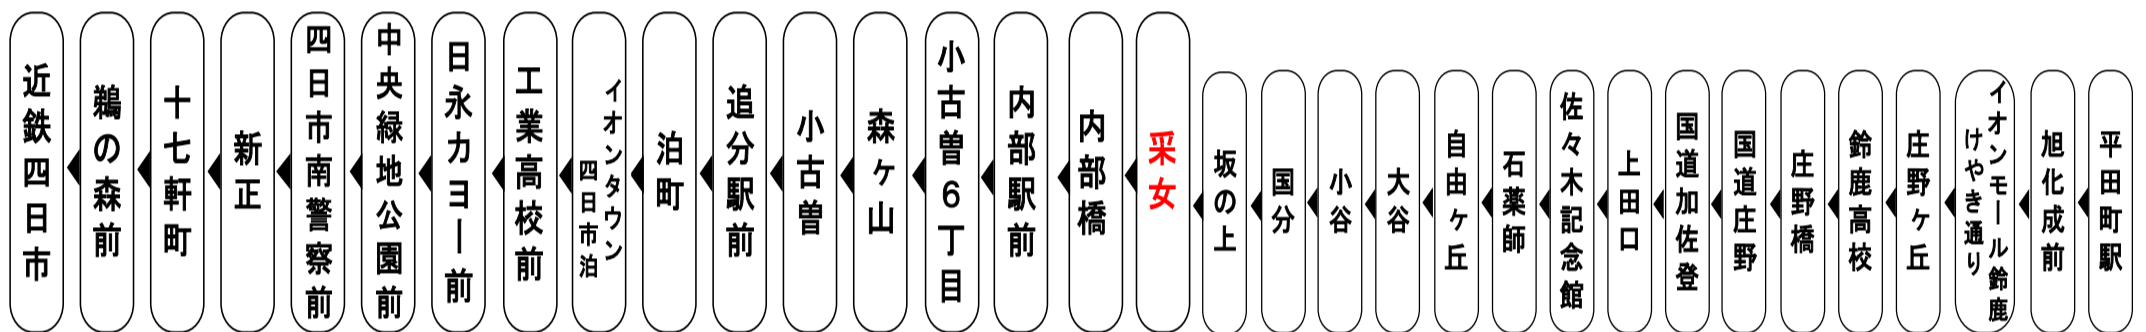

平日時刻表 (Weekdays)														
行先	時刻	7	8	9	10	11	12	13	14	15	16	17	18	19
【53】 内部駅前経由 Via UTSUBE Sta. 近鉄四日市 KINTETSU YOKKAICHI Sta.		17		14									4	9
			39		54		54		54	54	54			
土日祝日時刻表 (Weekends)														
行先	時刻	7	8	9	10	11	12	13	14	15	16	17	18	19
【53】 内部駅前経由 Via UTSUBE Sta. 近鉄四日市 KINTETSU YOKKAICHI Sta.		17		14										
					54		54		54		54		49	

采女 02のりば 近四向き

Yokkaichi bus location system
四日市バスロケーションシステム
QRコードを読み取ってサイトにアクセス!
スマホ用 携帯用
バスの現在位置が確認できます
I can check the current position of the bus

抗菌・抗ウイルス加工
施工済
ISO 21702 ISO 22196
抗ウイルス加工 抗菌加工
ガラスコーティング施工済
ヤマトホールディングス株式会社
つり革、握り棒、手すり、肘置き、シートベルト等のお客様の手に触れる主要部分
施工店 株式会社
三重交通グループ

路線バス 時刻運賃検索
モバイルサイト <http://www.sanco.co.jp/>
三重交通公式モバイルサイトはこちら
スマートフォンサイト <http://www.sanco.co.jp/sp/>
三重交通公式スマートフォンサイトはこちら

お客様へのご案内
◇台風・積雪等により、お客様の安全が確保されない恐れのある場合は運休することがございます。
◇道路状況により、大幅に遅延する場合がございますのであらかじめご了承ください。
下記期間は土日祝日ダイヤで運行します
お盆期間 8月13日から8月15日
年末年始 12月30日から1月4日
車椅子でご乗車の際は、電話連絡のご協力をお願いいたします。
When you ride in a wheelchair,
I hope the cooperation your telephone contact