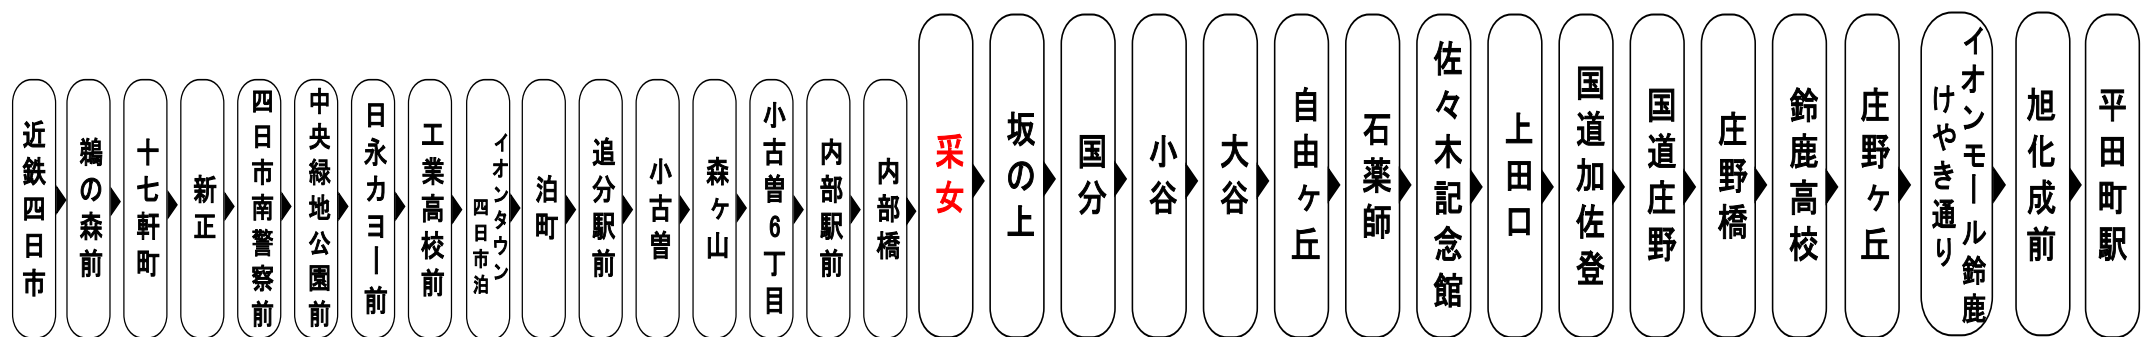

平日時刻表 (Weekdays)														
行先	時刻	7	8	9	10	11	12	13	14	15	16	17	18	19
【53】 平田町駅 KINTETSU HIRATACHO Sta.			14									5	12	佐 13
		39		58		58		58	58	58				
佐：佐々木記念館止め														
土日祝日時刻表 (Weekends)														
行先	時刻	7	8	9	10	11	12	13	14	15	16	17	18	19
【53】 平田町駅 KINTETSU HIRATACHO Sta.			19											
				59		59		59		59		44	佐 59	
佐：佐々木記念館止め														

采女 01のりば 平田町駅向き

Yokkaichi bus location system

四日市バスロケーションシステム

QRコードを読み取ってサイトにアクセス!

スマホ用 バスの現在位置が確認できます 携帯用

I can check the current position of the bus

路線バス 時刻運賃検索

モバイルサイト

<http://www.sanco.co.jp/>
三重交通公式モバイルサイトはこちら

スマートフォンサイト

<http://www.sanco.co.jp/sp/>
三重交通公式スマートフォンサイトはこちら

抗菌・抗ウイルス加工

施工済

ISO 21702 ISO 22196
抗ウイルス加工 抗菌加工
ガラスコーティング施工済
ヤマトホールディングス株式会社

施工箇所 つり革、握り棒、手すり、肘置き、シートベルト等のお客様の手に触れる主要部分

施工店 株式会社 〇〇

Mie Kotsu Group 三重交通グループ

お客様へのご案内

◇台風・積雪等により、お客様の安全が確保されない恐れのある場合は運休することがございます。

◇道路状況により、大幅に遅延する場合がございますのであらかじめご了承ください。

下記期間は土日祝日ダイヤで運行します

お盆期間 8月13日から8月15日	車椅子でご乗車の際は、電話連絡のご協力をお願いいたします。 When you ride in a wheelchair, I hope the cooperation your telephone contact
年末年始 12月30日から1月4日	

Inquiries about contact special chartered bus other bus of your left behind wheelchair Mie Kotsu Co.,Ltd.Yokkaichi office
お忘れ物・車椅子でご乗車の連絡・臨時林治/貸切バス その他 路線バスに関するお問い合わせは・・・三重交通株式会社 四日市営業所:059-323-0808