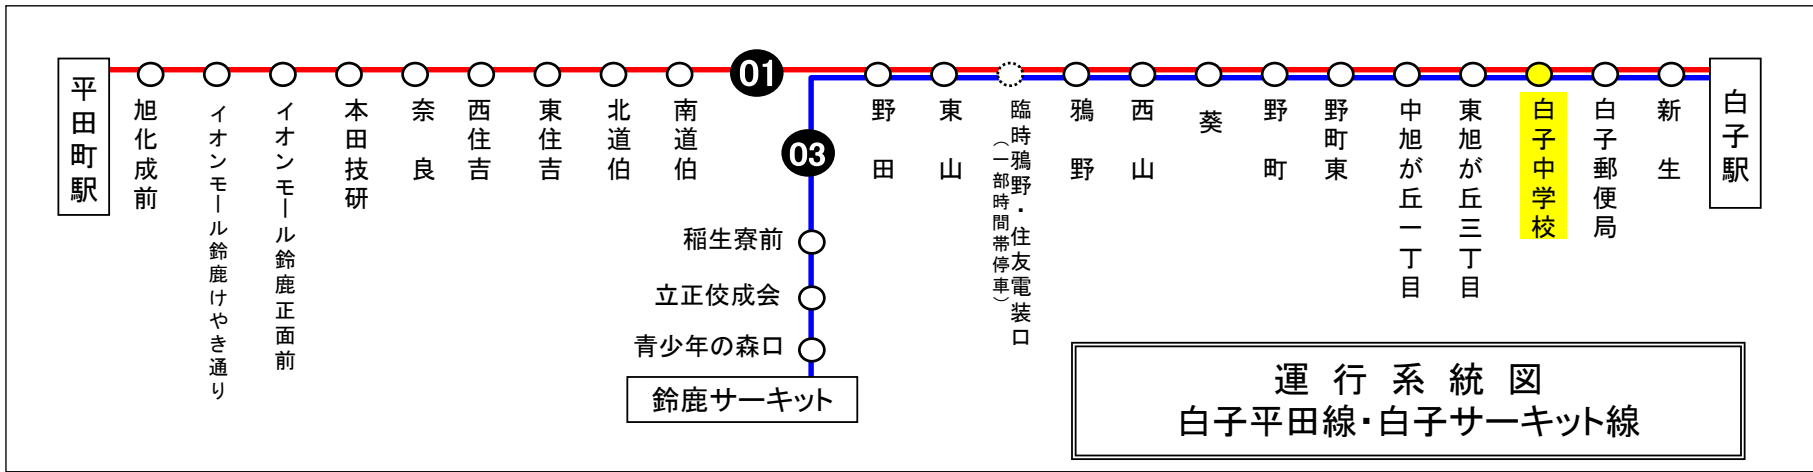

しろこちゅうがっこう 白子中学校	白子駅方面

平日時刻表 (月～金曜日)																		
行先	時刻	6	7	8	9	10	11	12	13	14	15	16	17	18	19	20	21	22
[01]		20	8	3	19	36	11	31	11	31	12	35	5	5	3	34	5	
[03] 白子駅		34	25	22	56		51		26		26		19	25	25		34	5
		59	42	33					51		55		32	43	52			
				52									52					

白子中学校 02のりば 白子向き
8月13日～8月15日の間、および12月30日～1月4日の間は日祝日ダイヤで運行します。

3月25日～4月5日(春休み)および7月21日～8月31日(夏休み)の平日は、下記時刻も運行いたします。

行先	時刻	6	7	8	9	10	11	12	13	14	15	16	17	18	19	20	21	22
[03]					11			6		26				48				
白子駅																		

土・日祝日時刻表

行先	時刻	6	7	8	9	10	11	12	13	14	15	16	17	18	19	20	21	22
[01]			12	4	4	17	17	17	17	17	17	17	1	3	29	26	23	
[03] 白子駅			39	39	24	57	57	57	57	59	59		18	34		54		
					58									46				

白子中学校 02のりば 白子向き
8月13日～8月15日の間、および12月30日～1月4日の間は日祝日ダイヤで運行します。

下記期間は日祝日ダイヤで運転します

お盆期間 8月13日から8月15日
年末年始 12月30日から1月 4日
三重交通 中勢営業所

車椅子対応バスのご案内

運行状況により、車椅子対応バスではない場合がございます。
車椅子でご乗車の際は、電話連絡のご協力をお願いいたします。
三重交通 中勢営業所 ☎059(233)3501

バスの現在位置が確認できます

鈴鹿・津地区
バスロケーションシステム

「乗車停留所」と「降車停留所」を選択するだけで、指定した乗車停留所への接近情報が表示されます！
※始発停留所では表示されません。
※高速バス、コミュニティバスを除く

時刻・運賃は三重交通HPへ ☐ 三重交通 ☐ 検索

**天候・曜日・その他道路事情により遅れる場合があります
あらかじめ、ご了承ください**