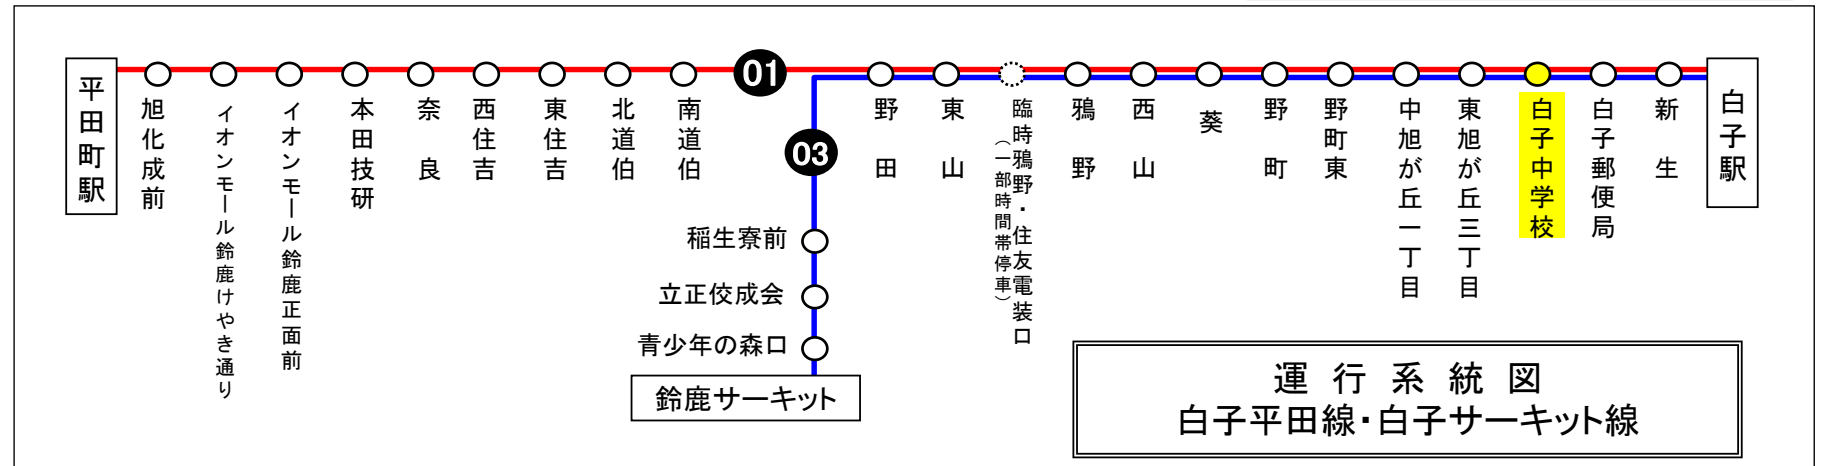

バスの現在位置が確認できます

鈴鹿・津地区
バスロケーションシステム

「乗車停留所」と「降車停留所」を選択するだけで、指定した乗車停留所への接近情報が表示されます！

※始発停留所では表示されません。
※高速バス、コミュニティバスを除く

携帯用 スマホ用

時刻・運賃は三重交通HPへ 三重交通 検索

天候・曜日・その他道路事情により遅れる場合があります
あらかじめ、ご了承ください

| | |
|-----------------------------|--------------|
| しろこちゅうがっこう 白子中学校 | 白子駅方面 |
|-----------------------------|--------------|

白子中学校 02のりば 白子向き
8月13日～8月15日の間、および12月30日～1月4日の間は日祝日ダイヤで運行します。

3月25日～4月5日(春休み)および7月21日～8月31日(夏休み)の平日は、下記時刻も運行いたします。

| 行先 | 時刻 | 6 | 7 | 8 | 9 | 10 | 11 | 12 | 13 | 14 | 15 | 16 | 17 | 18 | 19 | 20 | 21 | 22 |
|------|----|---|---|---|----|----|----|----|----|----|----|----|----|----|----|----|----|----|
| [03] | | | | | 11 | | | 6 | | 26 | | | | 48 | | | | |
| 白子駅 | | | | | | | | | | | | | | | | | | |