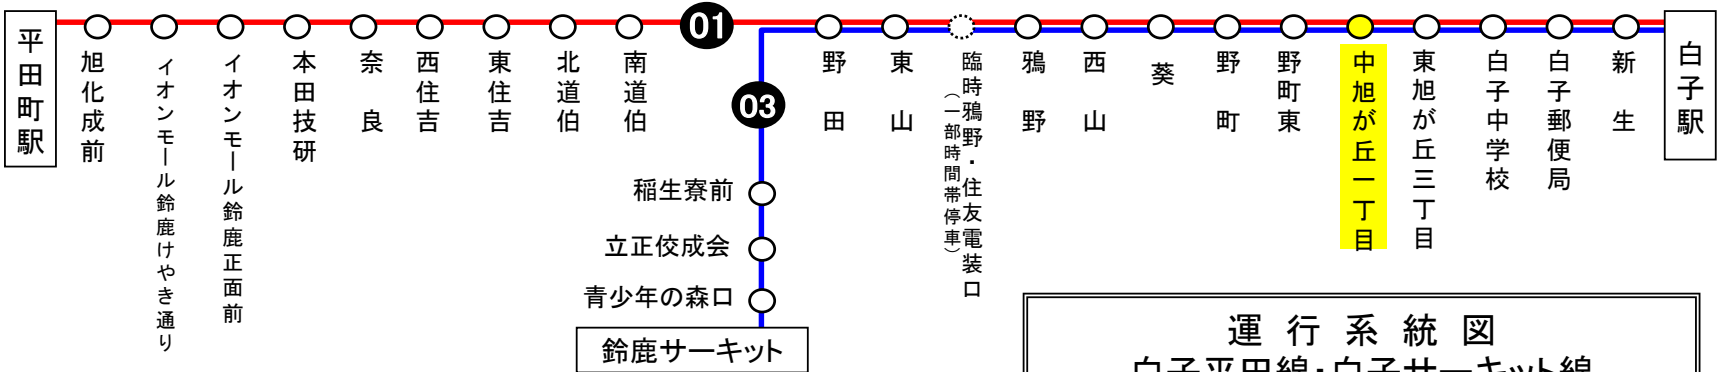

なかあさひがおかいつちようめ
中旭が丘一丁目

白子駅方面

平日時刻表 (月～金曜日)

行先	時刻	6	7	8	9	10	11	12	13	14	15	16	17	18	19	20	21	22
[01]		15	3	16	14	31	6	26	6	26	7	30	0	0	20	29	0	
[03] 白子駅		29	20	28	51		46		21		21		14	20	47		29	
		54	37	47					46		50		27	38				
			57										47	58				

中旭が丘一丁目 02のりば 白子向き
8月13日～8月15日の間、および12月30日～1月4日の間は日祝日ダイヤで運行します。

3月25日～4月5日(春休み)および7月21日～8月31日(夏休み)の平日は、下記時刻も運行いたします。

行先	時刻	6	7	8	9	10	11	12	13	14	15	16	17	18	19	20	21	22
[03] 白子駅					6			1		21				43				

土・日祝日時刻表

行先	時刻	6	7	8	9	10	11	12	13	14	15	16	17	18	19	20	21	22
[01]			7	34	19	12	12	12	12	12	12	12	13	29	24	21	19	
[03] 白子駅			34	59	53	52	52	52	52	54	54	56	58	41		49		
			59															

中旭が丘一丁目 02のりば 白子向き
8月13日～8月15日の間、および12月30日～1月4日の間は日祝日ダイヤで運行します。

下記期間は日祝日ダイヤで運転します

お盆期間 8月13日から8月15日
年末年始 12月30日から1月 4日
三重交通 中勢営業所

車椅子対応バスのご案内

運行状況により、車椅子対応バスではない場合がございます。
車椅子でご乗車の際は、電話連絡のご協力をお願いいたします。
三重交通 中勢営業所 ☎059(233)3501

バスの現在位置が確認できます

鈴鹿・津地区
バスロケーションシステム

「乗車停留所」と「降車停留所」を選択するだけで、指定した乗車停留所への接近情報が表示されます！

※始発停留所では表示されません。
※高速バス、コミュニティバスを除く

携帯用 ☐ スマホ用 ☐

時刻・運賃は三重交通HPへ ☐ 三重交通 ☐ 検索

天候・曜日・その他道路事情により遅れる場合があります
あらかじめ、ご了承ください

ごみ・たばこの吸殻を捨てないでください。
街の美化に皆様のご協力をお願いいたします。