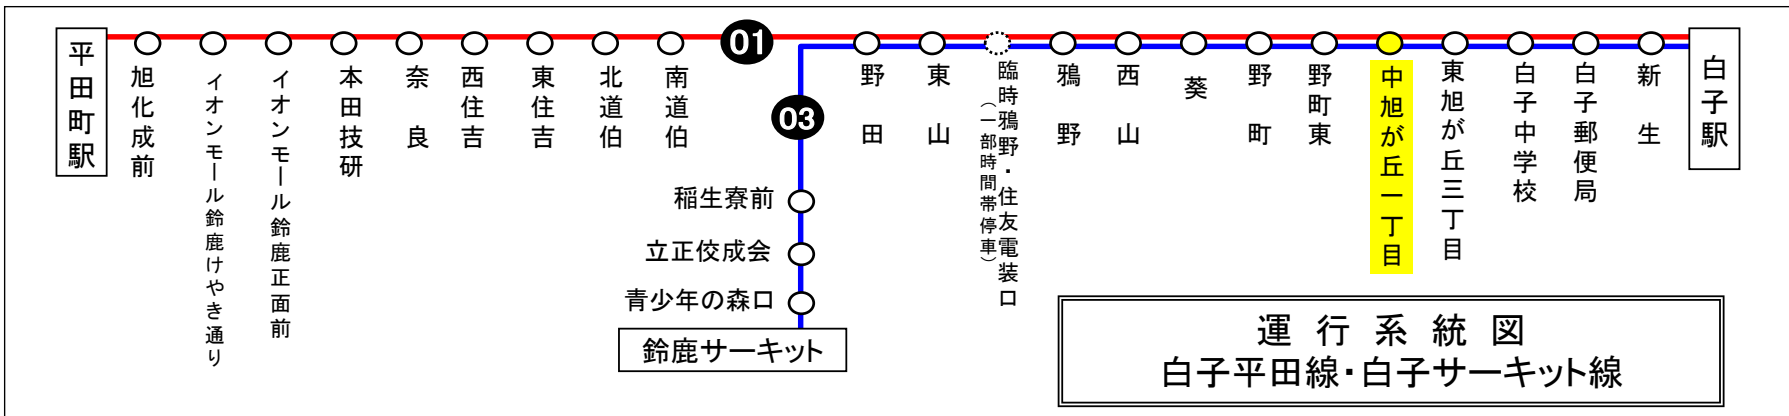

バスの現在位置が確認できます

鈴鹿・津地区  
バスロケーションシステム

「乗車停留所」と「降車停留所」を選択するだけで、指定した乗車停留所への接近情報が表示されます！

※始発停留所では表示されません。  
※高速バス、コミュニティバスを除く

携帯用  スマホ用

時刻・運賃は三重交通HPへ  三重交通  検索

天候・曜日・その他道路事情により遅れる場合があります  
あらかじめ、ご了承ください

ごみ・たばこの吸殻を捨てないでください。  
街の美化に皆様のご協力をお願いいたします。

なかあさひがおかいつちようめ  
中旭が丘一丁目

白子駅方面

平日時刻表 (月～金曜日)

行先	時刻	6	7	8	9	10	11	12	13	14	15	16	17	18	19	20	21	22
[01]		15	3	16	14	31	6	26	6	26	7	30	0	0	20	29	0	
[03] 白子駅		29	20	28	51		46		21		21		14	20	47		29	
		54	37	47					46		50		27	38				
			57										47	58				

中旭が丘一丁目 02のりば 白子向き  
8月13日～8月15日の間、および12月30日～1月4日の間は日祝日ダイヤで運行します。

3月25日～4月5日(春休み)および7月21日～8月31日(夏休み)の平日は、下記時刻も運行いたします。

行先	時刻	6	7	8	9	10	11	12	13	14	15	16	17	18	19	20	21	22
[03] 白子駅					6			1		21				43				