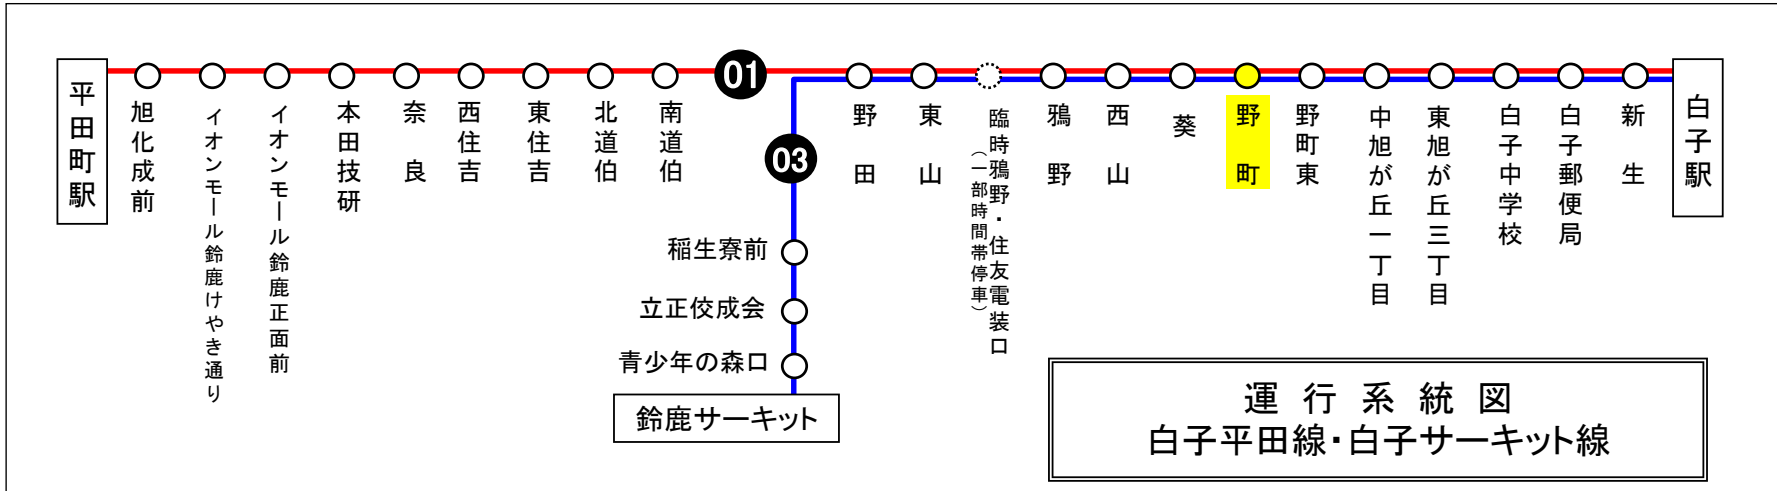

住：臨時鴉野(住友電装口)に停車します

野町 01のりば 平田向き

8月13日～8月15日の間、および12月30日～1月4日の間は日祝日ダイヤで運行します。

下記期間は日祝日ダイヤで運転します

お盆期間 8月13日から8月15日
年末年始 12月30日から1月 4日
三重交通 中勢営業所

車椅子対応バスのご案内

運行状況により、車椅子対応バスではない場合がございます。
車椅子でご乗車の際は、電話連絡のご協力をお願いいたします。
三重交通 中勢営業所 ☎059(233)3501

バスの現在位置が確認できます

鈴鹿・津地区
バスロケーションシステム

「乗車停留所」と「降車停留所」を選択するだけで、指定した乗車停留所への接近情報が表示されます！
※始発停留所では表示されません。
※高速バス、コミュニティバスを除く

携帯用 スマホ用

時刻・運賃は三重交通HPへ [三重交通](#)

天候・曜日・その他道路事情により遅れる場合があります
あらかじめ、ご了承ください

のまち 野 町																	白子駅方面	
平日時刻表 (月～金曜日)																		
行先	時刻	6	7	8	9	10	11	12	13	14	15	16	17	18	19	20	21	22
[01] 東旭が丘経由		12	16	11	10	28	3	23	3	23	4	26	9	16	16	26	26	
[03] 白子駅		26	33	24	48		43		18		18	56	22	34	44	57		
		50	53	43					43		46		42	54				
		59											55					

野町 02のりば 白子向き
8月13日～8月15日の間、および12月30日～1月4日の間は日祝日ダイヤで運行します。

3月25日～4月5日(春休み)および7月21日～8月31日(夏休み)の平日は、下記時刻も運行いたします。																		
行先	時刻	6	7	8	9	10	11	12	13	14	15	16	17	18	19	20	21	22
[03] 東旭が丘経由					3		58			18				39				
白子駅																		