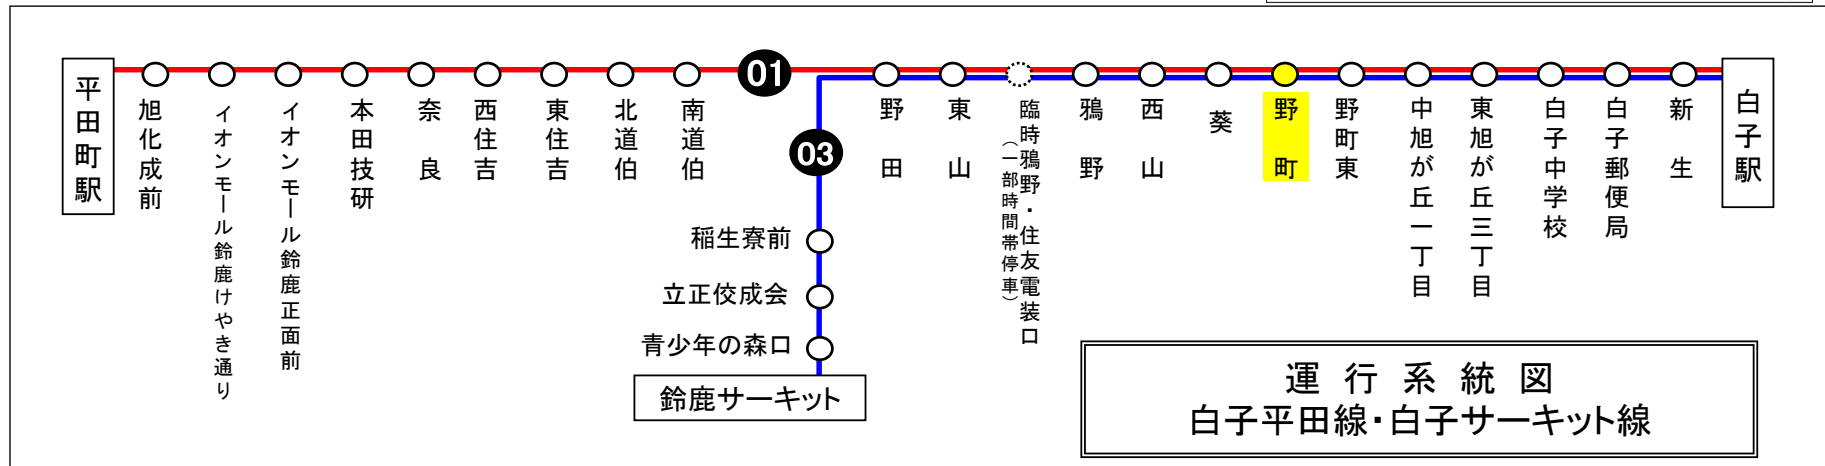

野町 02のりば 白子向き
8月13日～8月15日の間、および12月30日～1月4日の間は日祝日ダイヤで運行します。

3月25日～4月5日(春休み)および7月21日～8月31日(夏休み)の平日は、下記時刻も運行いたします。																		
行先	時刻	6	7	8	9	10	11	12	13	14	15	16	17	18	19	20	21	22
[03] 東旭が丘経由					3		58			18				39				
白子駅																		

野町 02のりば 白子向き
8月13日～8月15日の間、および12月30日～1月4日の間は日祝日ダイヤで運行します。

下記期間は日祝日ダイヤで運転します

お盆期間 8月13日から8月15日

年末年始 12月30日から1月 4日

三重交通 中勢営業所

 車椅子対応バスのご案内

運行状況により、車椅子対応バスではない場合がございます。
車椅子でご乗車の際は、電話連絡のご協力をお願いいたします。

三重交通 中勢営業所 ☎059(233)3501

バスの現在位置が確認できます

鈴鹿・津地区
バスロケーションシステム

「乗車停留所」と「降車停留所」を選択するだけで、指定した乗車停留所への接近情報が表示されます！

※始発停留所では表示されません。
※高速バス、コミュニティバスを除く

携帯用   スマホ用

時刻・運賃は三重交通HPへ

天候・曜日・その他道路事情により遅れる場合があります
あらかじめ、ご了承ください