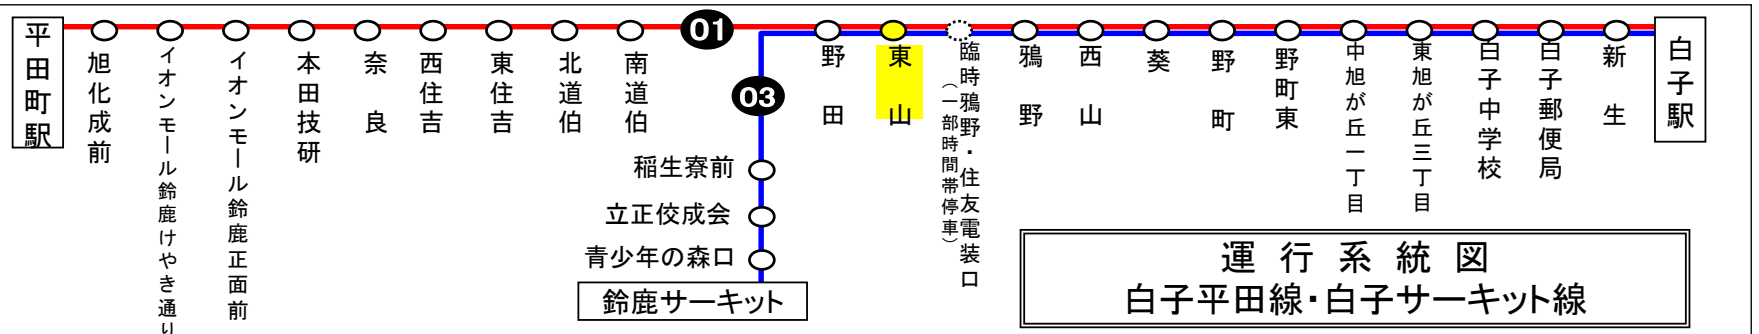

ひがしやま
東山

平田町駅、鈴鹿サーキット行きのバスは、
道路向かい側でお待ちください

平日時刻表 (月～金曜日)

行先	時刻	6	7	8	9	10	11	12	13	14	15	16	17	18	19	20	21	22
【01】イオンモール鈴鹿経由 平田町駅 道路向かい側でお待ちください		50	21	6	38	15	35	15	35	15	35	15	16	16	11	19	18	
			35	23		55		55		55		55	36	36	32	47	47	
			51	58									58	51	47			
【03】鈴鹿サーキット 道路向かい側でお待ちください					55	35		35		35		35						
【01】東旭が丘経由		8	11	4	5	24	39	19	14	19	0	21	4	11	11	22	22	
【03】白子駅		22	28	19	44	59		59	39		14	51	17	29	40	53		
		45	47	38							41		37	49				
		54											49					

東山(鈴鹿) 01のりば 共用(白子向)

8月13日～8月15日の間、および12月30日～1月4日の間は日祝日ダイヤで運行します。

3月25日～4月5日(春休み)および7月21日～8月31日(夏休み)の平日は、下記時刻も運行いたします。

行先	時刻	6	7	8	9	10	11	12	13	14	15	16	17	18	19	20	21	22
【03】鈴鹿サーキット 道路向かい側でお待ちください				41	40		40		40									
	【03】東旭が丘経由 白子駅			59			54			14				34				

土・日祝日時刻表

行先	時刻	6	7	8	9	10	11	12	13	14	15	16	17	18	19	20	21	22
【01】イオンモール鈴鹿経由 平田町駅 道路向かい側でお待ちください			20	5	5	57	57	57	57	57	57		5	35	15	23	3	
			45	35	57								35	50	50	34		
【03】鈴鹿サーキット 道路向かい側でお待ちください					35	35	35	35	35	35	35	35		15				
【01】東旭が丘経由			0	27	12	5	5	5	5	5	5	5	5	22	17	14	12	
【03】白子駅			27	52	46	45	45	45	45	47	47	48	50	34		42		
			52															

東山(鈴鹿) 01のりば 共用(白子向)

8月13日～8月15日の間、および12月30日～1月4日の間は日祝日ダイヤで運行します。

平田町駅・鈴鹿サーキット行きのバスは、道路の向かい側でお待ちください

下記期間は日祝日ダイヤで運転します

お盆期間 8月13日から8月15日
年末年始 12月30日から1月4日
三重交通 中勢営業所

車椅子対応バスのご案内
運行状況により、車椅子対応バスではない場合がございます。
車椅子でご乗車の際は、電話連絡のご協力をお願いいたします。
三重交通 中勢営業所 ☎059(233)3501

バスの現在位置が確認できます
鈴鹿・津地区
バスロケーションシステム
「乗車停留所」と「降車停留所」を選択するだけで、
指定した乗車停留所への接近情報が表示されます！
※給電停留所では表示されません。
※高速バス、コミュニティバスを除く
時刻・運賃は三重交通HPへ
三重交通

天候・曜日・その他道路事情により遅れる場合がありますあらかじめ、ご了承ください