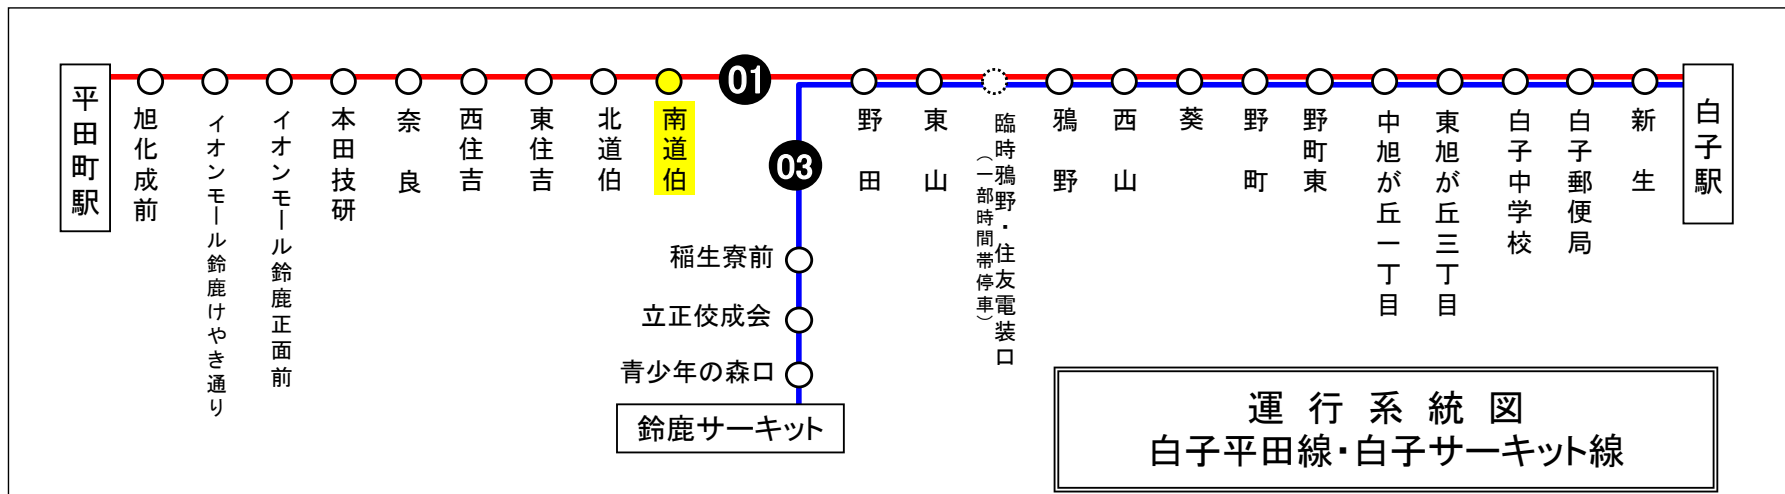

みなみどうはく 南道伯	白子駅方面

平日時刻表（月～金曜日）																	

行先	時刻	6	7	8	9	10	11	12	13	14	15	16	17	18	19	20	21	22
【01】東旭が丘経由 白子駅	6	9	2	3	22	37	17	37	17	39	19	15	9	9	20	20		
	43	26 45	17 36	42	57		57		58		49	35	27 47	38	51			

南道伯 01のりば 白子向き

8月13日～8月15日の間、および12月30日～1月4日の間は日祝日ダイヤで運行します。

土・日祝日時刻表																	

行先	時刻	6	7	8	9	10	11	12	13	14	15	16	17	18	19	20	21	22
【01】東旭が丘経由 白子駅		25	25	10	43	43	43	43	45	45	46	48	20	15	12	10		
		50	50	44											40			

南道伯 01のりば 白子向き

8月13日～8月15日の間、および12月30日～1月4日の間は日祝日ダイヤで運行します。

下記期間は日祝日ダイヤで運転します

お盆期間 8月13日から8月15日
年末年始 12月30日から1月 4日
三重交通 中勢営業所

車椅子対応バスのご案内

運行状況により、車椅子対応バスではない場合がございます。
車椅子でご乗車の際は、電話連絡のご協力をお願いいたします。
三重交通 中勢営業所 ☎059(233)3501

バスの現在位置が確認できます

鈴鹿・津地区
バスロケーションシステム

「乗車停留所」と「降車停留所」を選択するだけで、指定した乗車停留所への接近情報が表示されます！
※始発停留所では表示されません。
※高速バス、コミュニティバスを除く

時刻・運賃は三重交通HPへ

天候・曜日・その他道路事情により遅れる場合があります
あらかじめ、ご了承ください