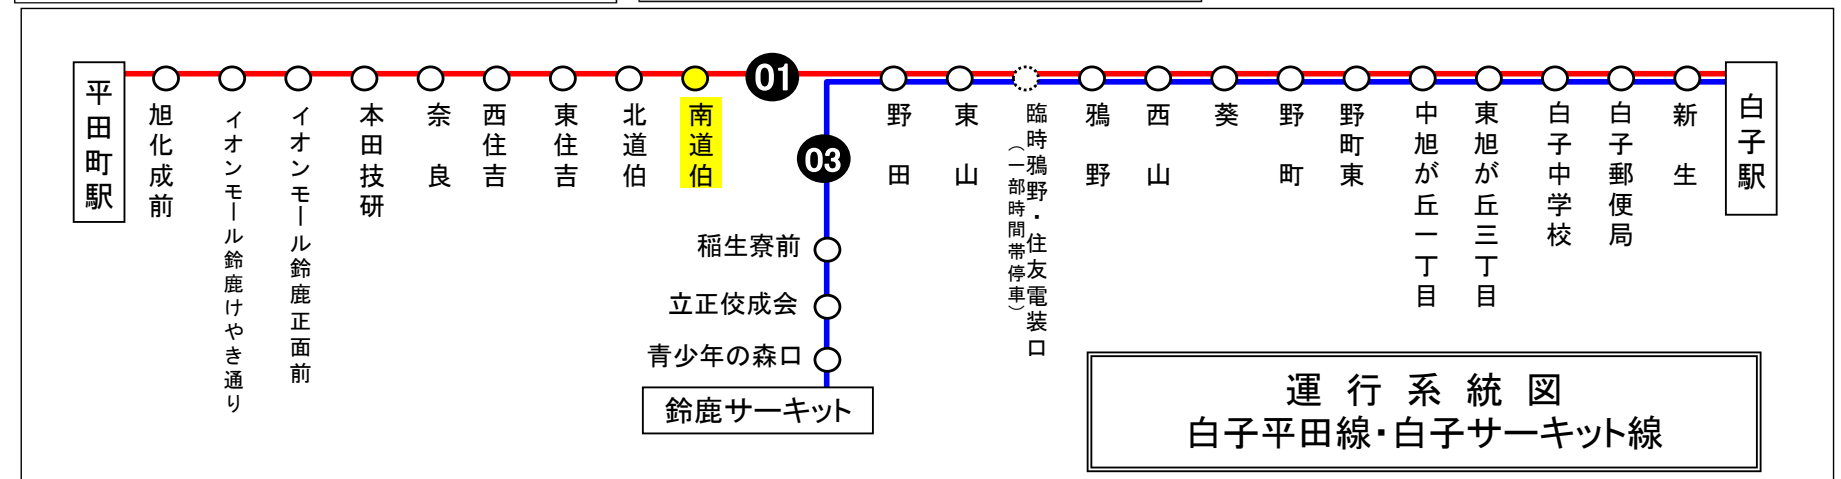

みなみどうはく 南道伯	平田町駅方面

平日時刻表 (月～金曜日)																		
行先	時刻	6	7	8	9	10	11	12	13	14	15	16	17	18	19	20	21	22
【01】イオンモール鈴鹿經由 平田町駅		52	23	8	0	17	37	17	37	17	37	17	18	0	13	21	20	
			37	25	40	57		57		57		57	38	18	34	49	49	
			53											38	49			

南道伯 02のりば 平田町向き

8月13日～8月15日の間、および12月30日～1月4日の間は日祝日ダイヤで運行します。

土・日祝日時刻表																		
行先	時刻	6	7	8	9	10	11	12	13	14	15	16	17	18	19	20	21	22
【01】イオンモール鈴鹿經由 平田町駅			22	7	7	59	59	59	59	59	59		7	37	17	25	5	
			47	37	59								37	52	52		36	

南道伯 02のりば 平田町向き

8月13日～8月15日の間、および12月30日～1月4日の間は日祝日ダイヤで運行します。

下記期間は日祝日ダイヤで運転します

お盆期間 8月13日から8月15日
年末年始 12月30日から1月 4日
三重交通 中勢営業所

車椅子対応バスのご案内

運行状況により、車椅子対応バスではない場合がございます。
車椅子でご乗車の際は、電話連絡のご協力をお願いいたします。
三重交通 中勢営業所 ☎059(233)3501

バスの現在位置が確認できます

鈴鹿・津地区
バスロケーションシステム

「乗車停留所」と「降車停留所」を選択するだけで、指定した乗車停留所への接近情報が表示されます！
※始発停留所では表示されません。
※高速バス、コミュニティバスを除く

携帯用 スマホ用

時刻・運賃は三重交通HPへ 三重交通

天候・曜日・その他道路事情により遅れる場合があります
あらかじめ、ご了承ください