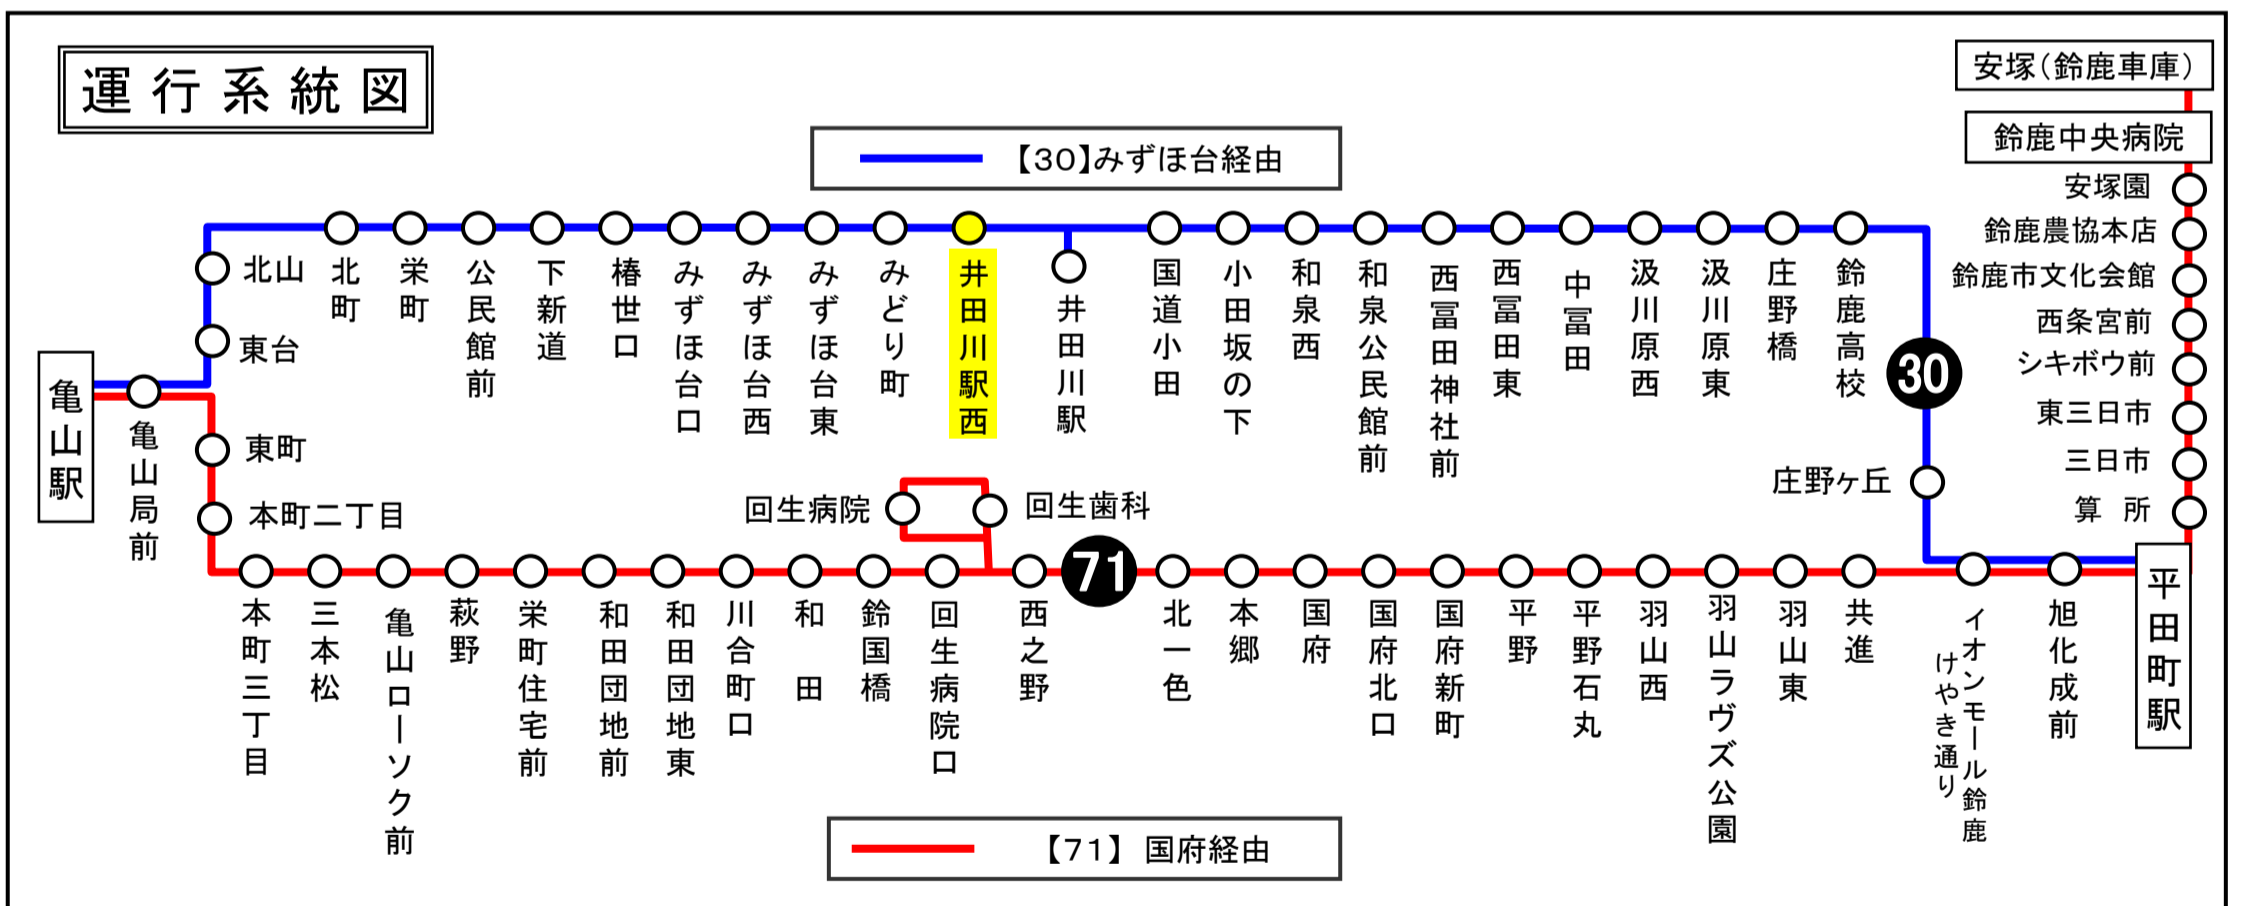

携帯用 ※高速バス、コミュニティバスを除く スマホ用

時刻・運賃は三重交通HPへ 三重交通 検索

下記期間は日祝日ダイヤで運転します

お盆期間 8月13日から8月15日
年末年始 12月30日から1月 4日

三重交通 中勢営業所

天候・曜日・その他道路事情により遅れる場合があります
あらかじめ、ご了承ください

いだがわえきにし
井田川駅西

亀山駅方面

平日時刻表 (月～金曜日)

行先	時刻	6	7	8	9	10	11	12	13	14	15	16	17	18	19	20
【30】栄町・東台経由 亀山駅		32		25		17		7		12		12		7	52	

井田川駅西 02のりば 亀山向き

8月13日～8月15日の間、および12月30日～1月4日の間は日祝日ダイヤで運行します。

土・日祝日時刻表

行先	時刻	6	7	8	9	10	11	12	13	14	15	16	17	18	19	20
【30】栄町・東台経由 亀山駅		32		25		17		7		12		12		7	52	

井田川駅西 02のりば 亀山向き

8月13日～8月15日の間、および12月30日～1月4日の間は日祝日ダイヤで運行します。

車椅子対応バスのご案内

運行状況により、車椅子対応バスではない場合がございます。
車椅子でご乗車の際は、電話連絡のご協力をお願いいたします。

三重交通 中勢営業所 ☎059(233)3501

バスの現在位置が確認できます

鈴鹿・津地区
バスロケーションシステム

「乗車停留所」と「降車停留所」を選択するだけで、指定した乗車停留所への接近情報が表示されます！