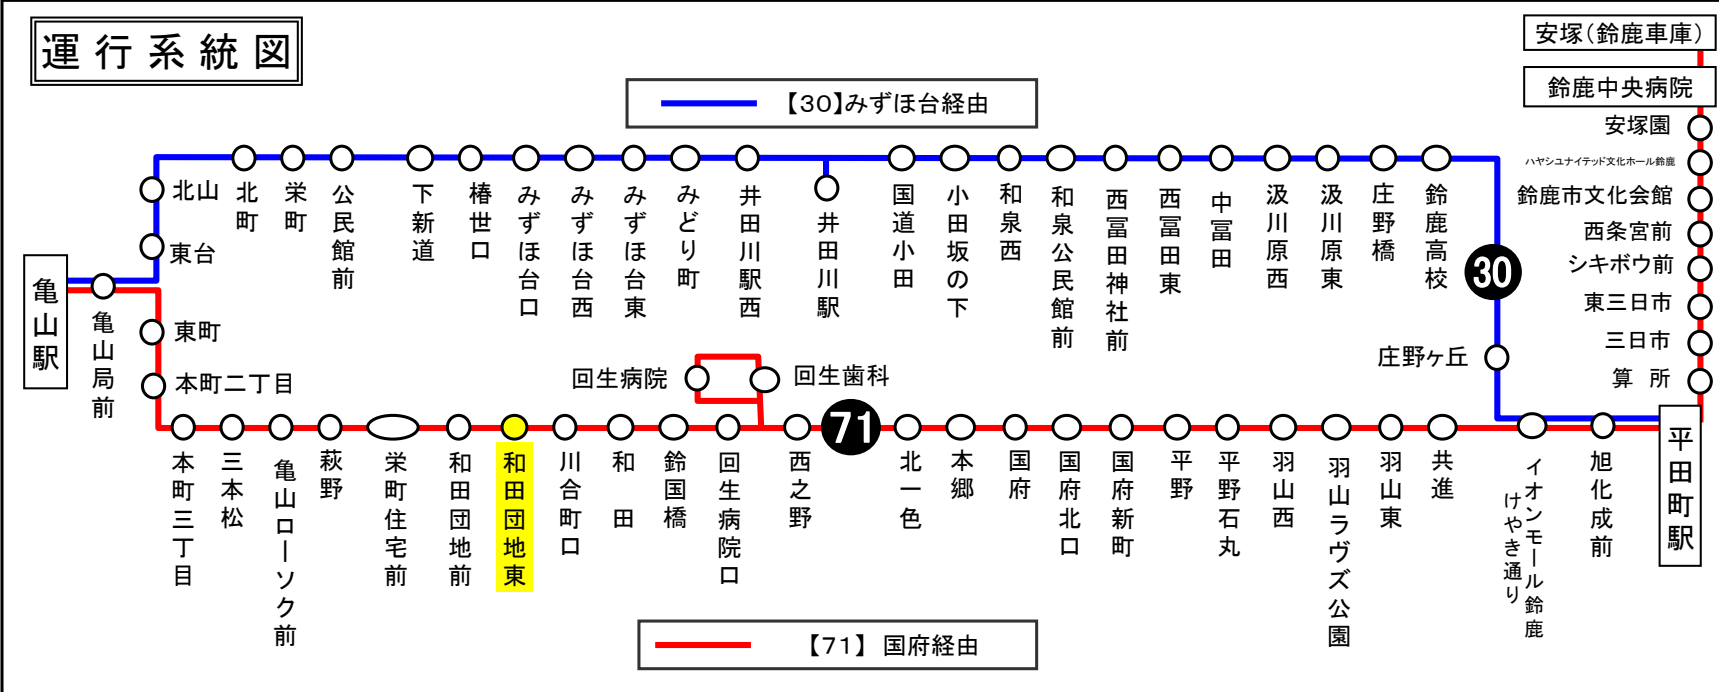

「乗車停留所」と「降車停留所」を選択するだけで、指定した乗車停留所への接近情報が表示されます！

携帯用 ※高速バス、コミュニティバスを除く

時刻・運賃は三重交通HPへ

下記期間は日祝日ダイヤで運転します

お盆期間 8月13日から8月15日
年末年始 12月30日から1月4日
三重交通 中勢営業所

天候・曜日・その他道路事情により遅れる場合があります
あらかじめ、ご了承ください

運行系統図

わだだんちひがし 和田団地東

和田団地東 02のりば 亀山駅向き
8月13日～8月15日の間、および12月30日～1月4日の間は日祝日ダイヤで運行します。

土・日祝日時刻表

| 行先 | 時刻 | 6 | 7 | 8 | 9 | 10 | 11 | 12 | 13 | 14 | 15 | 16 | 17 | 18 | 19 | 20 |
|-------------|----|---|---|---|---|----|----|----|----|----|----|----|----|----|----|----|
| 【71】 亀山駅 | | | | 5 | | 56 | | 56 | | | | 59 | | | 10 | |

和田団地東 02のりば 亀山駅向き

8月13日～8月15日の間、および12月30日～1月4日の間は日祝日ダイヤで運行します。

車椅子ご利用の方へのお願い

車椅子を折りたたまずにご乗車の際は、事前に営業所にお電話いただきますよう、皆様のご協力をお願い申し上げます。

三重交通中勢営業所:059-233-3501

バスの現在位置が確認できます

鈴鹿・津地区
バスロケーションシステム

「乗車停留所」と「降車停留所」を選択するだけで、指定した乗車停留所への接近情報が表示されます！