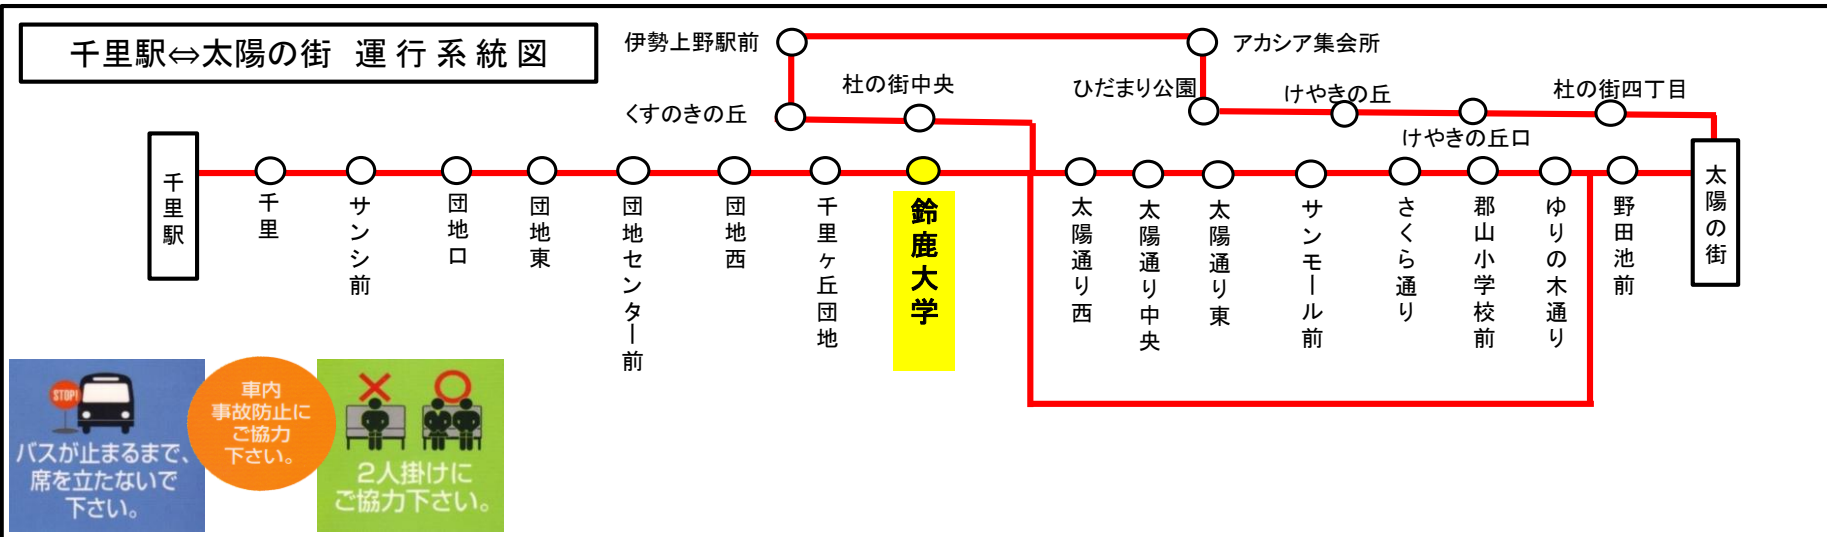

携帯用

※高速バス、コミュニティバスを除く

スマホ用

時刻・運賃は三重交通HPへ

三重交通

検索

千里駅⇔太陽の街 運行系統図

天候・曜日・その他道路事情により遅れる場合があります
あらかじめ、ご了承ください

すずかだいがく 鈴鹿大学		杜の街・太陽の街方面														
平日時刻表（月～金曜日）																
行先	時刻	6	7	8	9	10	11	12	13	14	15	16	17	18	19	20
【40】 太陽の街団地内経由 太陽の街															19	
【40】 太陽の街								26								
【40】 太陽の街経由 杜の街		51	41	36	36	36	36			36	36	31	31	31		

鈴鹿大学 02のりば 太陽向き

8月13日～8月15日の間、および12月30日～1月4日の間は日祝日ダイヤで運行します。

土・日祝日時刻表																
行先	時刻	6	7	8	9	10	11	12	13	14	15	16	17	18	19	20
【40】 太陽の街団地内経由 杜の街中央														31		
【40】 太陽の街								26								
【40】 太陽の街経由 杜の街			41	36	36	36	36			36	36	31	31			

鈴鹿大学 02のりば 太陽向き

8月13日～8月15日の間、および12月30日～1月4日の間は日祝日ダイヤで運行します。

車椅子ご利用の方へのお願い

車椅子を折りたたまずにご乗車の際は、事前に営業所にお電話いただきますよう、皆様のご協力をお願い申し上げます。

三重交通中勢営業所：059-233-3501

バスの現在位置が確認できます

鈴鹿・津地区
バスロケーションシステム

「乗車停留所」と「降車停留所」を選択するだけで、指定した乗車停留所への接近情報が表示されます！