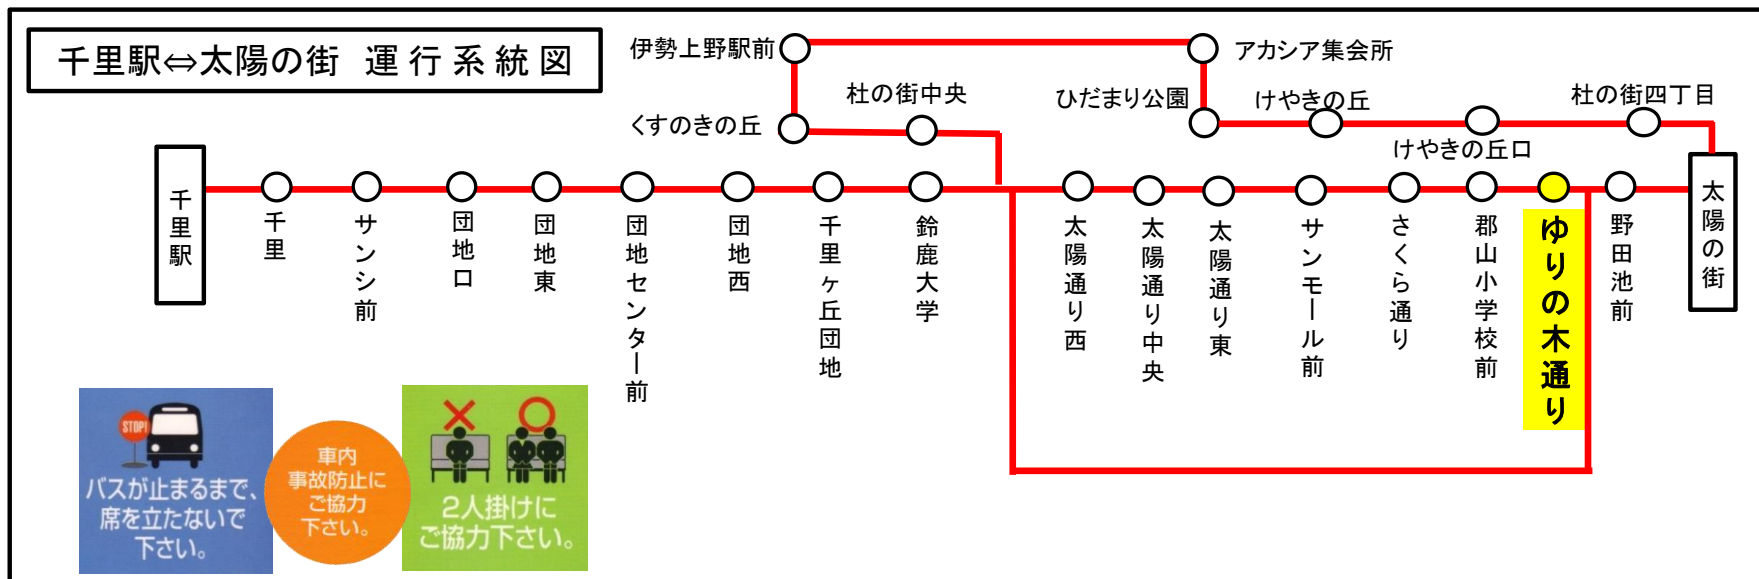

ゆりのきどおり ゆりの木通り													千里駅方面		
平日時刻表（月～金曜日）															
行先	時刻	6	7	8	9	10	11	12	13	14	15	16	17	18	19
[40] 杜の街経由 千里駅		14 57	47	42	42	42	42			42	42	37	37	37	
[40] 太陽の街															25

ゆりの木通り 01のりば 千里駅
8月13日～8月15日の間、および12月30日～1月4日の間は日祝日ダイヤで運行します

土・日祝日時刻表															
行先	時刻	6	7	8	9	10	11	12	13	14	15	16	17	18	19
[40] 杜の街経由 千里駅		57	47	42	42	42	42			42	42	37	37		
[40] 杜の街中央														37	

ゆりの木通り 01のりば 千里駅
8月13日～8月15日の間、および12月30日～1月4日の間は日祝日ダイヤで運行します

車椅子ご利用の方へのお願い

車椅子を折りたたまずにご乗車の際は、事前に営業所にお電話いただきますよう、皆様のご協力をお願い申し上げます。

三重交通中勢営業所：059-233-3501

バスの現在位置が確認できます

携帯用

※高速バス、コミュニティバスを除く

スマホ用

時刻・運賃は三重交通HPへ

三重交通

検索

天候・曜日・その他道路事情により遅れる場合があります
あらかじめ、ご了承ください