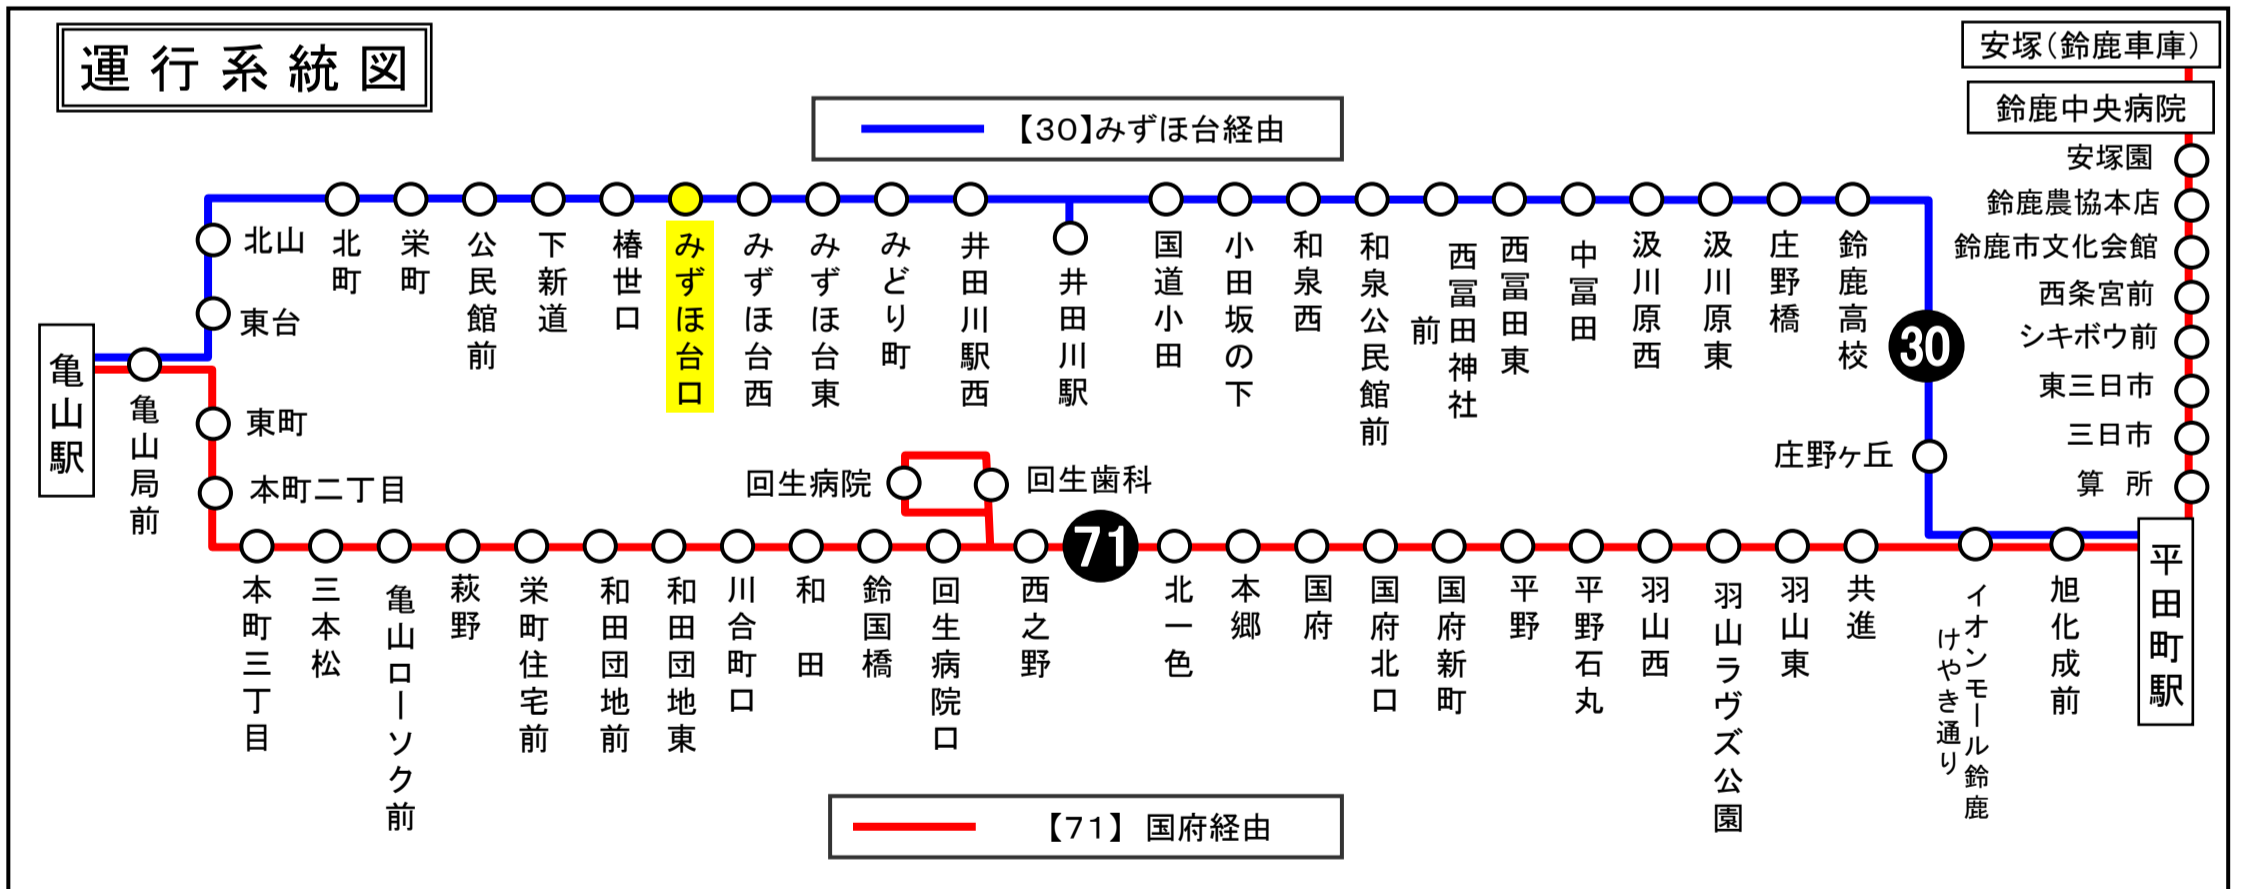

携帯用 ※高速バス、コミュニティバスを除く スマホ用

時刻・運賃は三重交通HPへ 三重交通 検索

下記期間は日祝日ダイヤで運転します

お盆期間 8月13日から8月15日
年末年始 12月30日から1月 4日

三重交通 中勢営業所

天候・曜日・その他道路事情により遅れる場合があります
あらかじめ、ご了承ください

みずほだいち
みずほ台口

亀山駅方面

平日時刻表 (月～金曜日)

行先	時刻	6	7	8	9	10	11	12	13	14	15	16	17	18	19	20
【30】栄町・東台経由 亀山駅		37		30		22		12		17		17		12	57	

みずほ台口 02のりば 亀山駅向き

8月13日～8月15日の間、および12月30日～1月4日の間は日祝日ダイヤで運行します。

土・日祝日時刻表

行先	時刻	6	7	8	9	10	11	12	13	14	15	16	17	18	19	20
【30】栄町・東台経由 亀山駅		37		30		22		12		17		17		12	57	

みずほ台口 02のりば 亀山駅向き

8月13日～8月15日の間、および12月30日～1月4日の間は日祝日ダイヤで運行します。

車椅子対応バスのご案内

運行状況により、車椅子対応バスではない場合がございます。
車椅子でご乗車の際は、電話連絡のご協力をお願いいたします。

三重交通 中勢営業所 ☎059(233)3501

バスの現在位置が確認できます

鈴鹿・津地区
バスロケーションシステム

「乗車停留所」と「降車停留所」を選択するだけで、指定した乗車停留所への接近情報が表示されます！