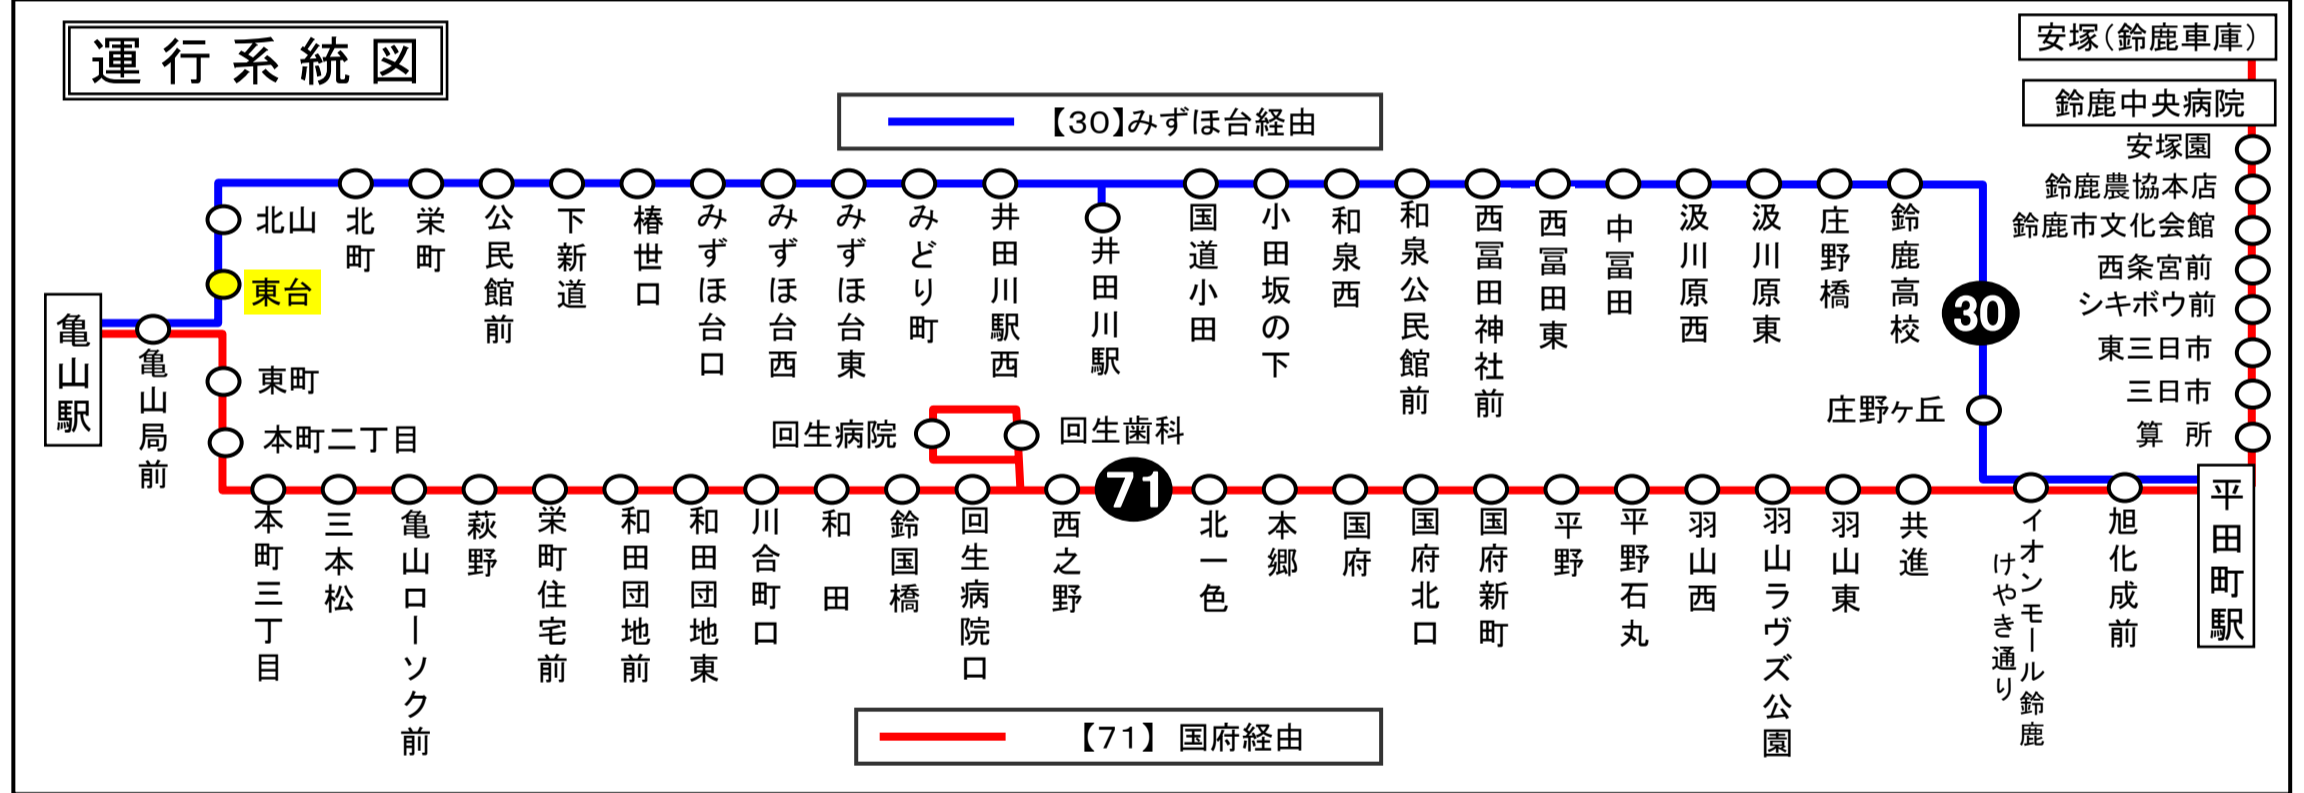

携帯用 スマホ用

※高速バス、コミュニティバスを除く

時刻・運賃は三重交通HPへ 三重交通 検索

下記期間は**日祝日ダイヤ**で運転します

お盆期間 8月13日から8月15日
年末年始 12月30日から1月 4日

三重交通 中勢営業所

**ひがしだい
東台**

亀山駅方面

平日時刻表 (月～金曜日)

行先	時刻	6	7	8	9	10	11	12	13	14	15	16	17	18	19	20
【30】 亀山駅		44		37		29		19		24		24		19		4

東台 02のりば 亀山駅向き
8月13日～8月15日の間、および12月30日～1月4日の間は日祝日ダイヤで運行します。

土・日祝日時刻表

行先	時刻	6	7	8	9	10	11	12	13	14	15	16	17	18	19	20
【30】 亀山駅		44		37		29		19		24		24		19		4

東台 02のりば 亀山駅向き

8月13日～8月15日の間、および12月30日～1月4日の間は日祝日ダイヤで運行します。

車椅子対応バスのご案内

運行状況により、車椅子対応バスではない場合がございます。
車椅子でご乗車の際は、電話連絡のご協力をお願いいたします。

三重交通 中勢営業所 ☎059(233)3501

バスの現在位置が確認できます

鈴鹿・津地区
バスロケーションシステム

「乗車停留所」と「降車停留所」を選択するだけで、
指定した乗車停留所への接近情報が表示されます！