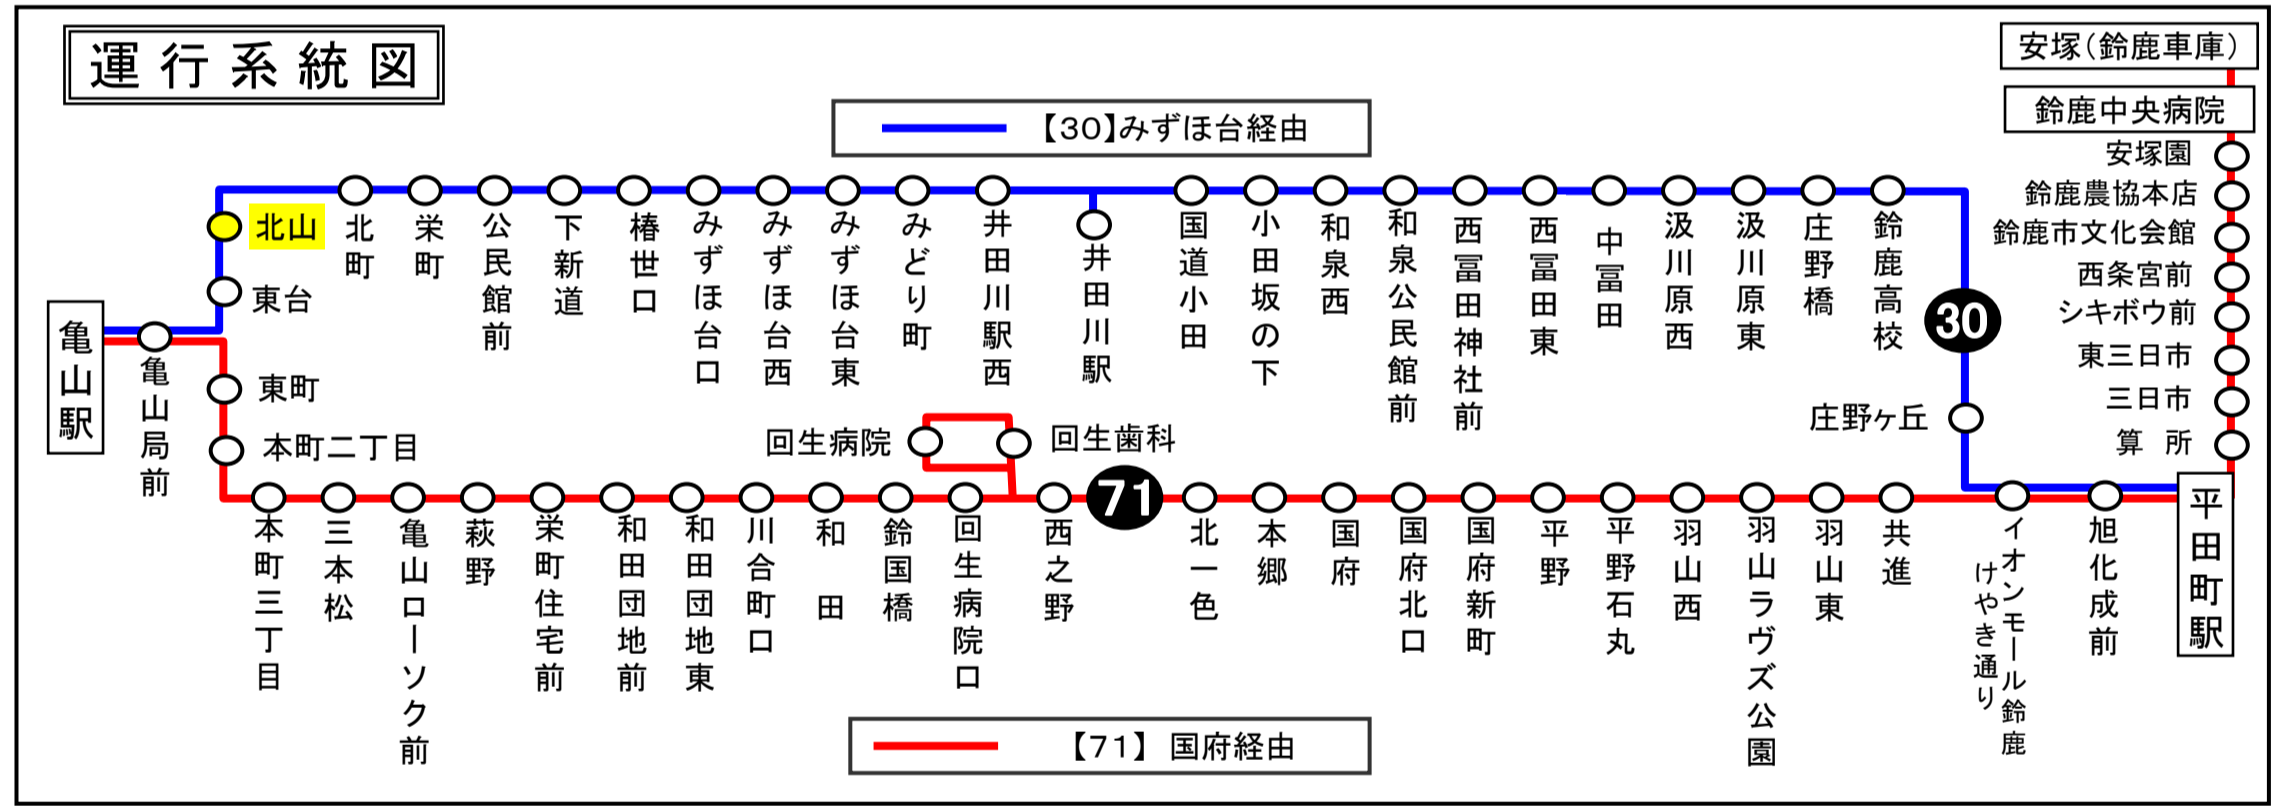

北山(みずほ台) 01のりば 平田町駅向き
8月13日～8月15日の間、および12月30日～1月4日の間は日祝日ダイヤで運行します。

車椅子対応バスのご案内

運行状況により、車椅子対応バスではない場合がございます。
車椅子でご乗車の際は、電話連絡のご協力をお願いいたします。

三重交通 中勢営業所 ☎059(233)3501

バスの現在位置が確認できます

鈴鹿・津地区
バスロケーションシステム

「乗車停留所」と「降車停留所」を選択するだけで、指定した乗車停留所への接近情報が表示されます！

携帯用 ※高速バス、コミュニティバスを除く スマホ用

時刻・運賃は三重交通HPへ 三重交通 検索

下記期間は**日祝日ダイヤ**で運転します

お盆期間 8月13日から8月15日
年末年始 12月30日から1月 4日

三重交通 中勢営業所

きたやま
北山

亀山駅方面

平日時刻表 (月～金曜日)

行先	時刻	6	7	8	9	10	11	12	13	14	15	16	17	18	19	20
【30】 亀山駅		43		36		28		18		23		23		18		3

北山(みずほ台) 02のりば 亀山駅向き
8月13日～8月15日の間、および12月30日～1月4日の間は日祝日ダイヤで運行します。

土・日祝日時刻表

行先	時刻	6	7	8	9	10	11	12	13	14	15	16	17	18	19	20
【30】 亀山駅		43		36		28		18		23		23		18		3

北山(みずほ台) 02のりば 亀山駅向き
8月13日～8月15日の間、および12月30日～1月4日の間は日祝日ダイヤで運行します。

車椅子対応バスのご案内

運行状況により、車椅子対応バスではない場合がございます。
車椅子でご乗車の際は、電話連絡のご協力をお願いいたします。

三重交通 中勢営業所 ☎059(233)3501

バスの現在位置が確認できます

鈴鹿・津地区
バスロケーションシステム

「乗車停留所」と「降車停留所」を選択するだけで、指定した乗車停留所への接近情報が表示されます！