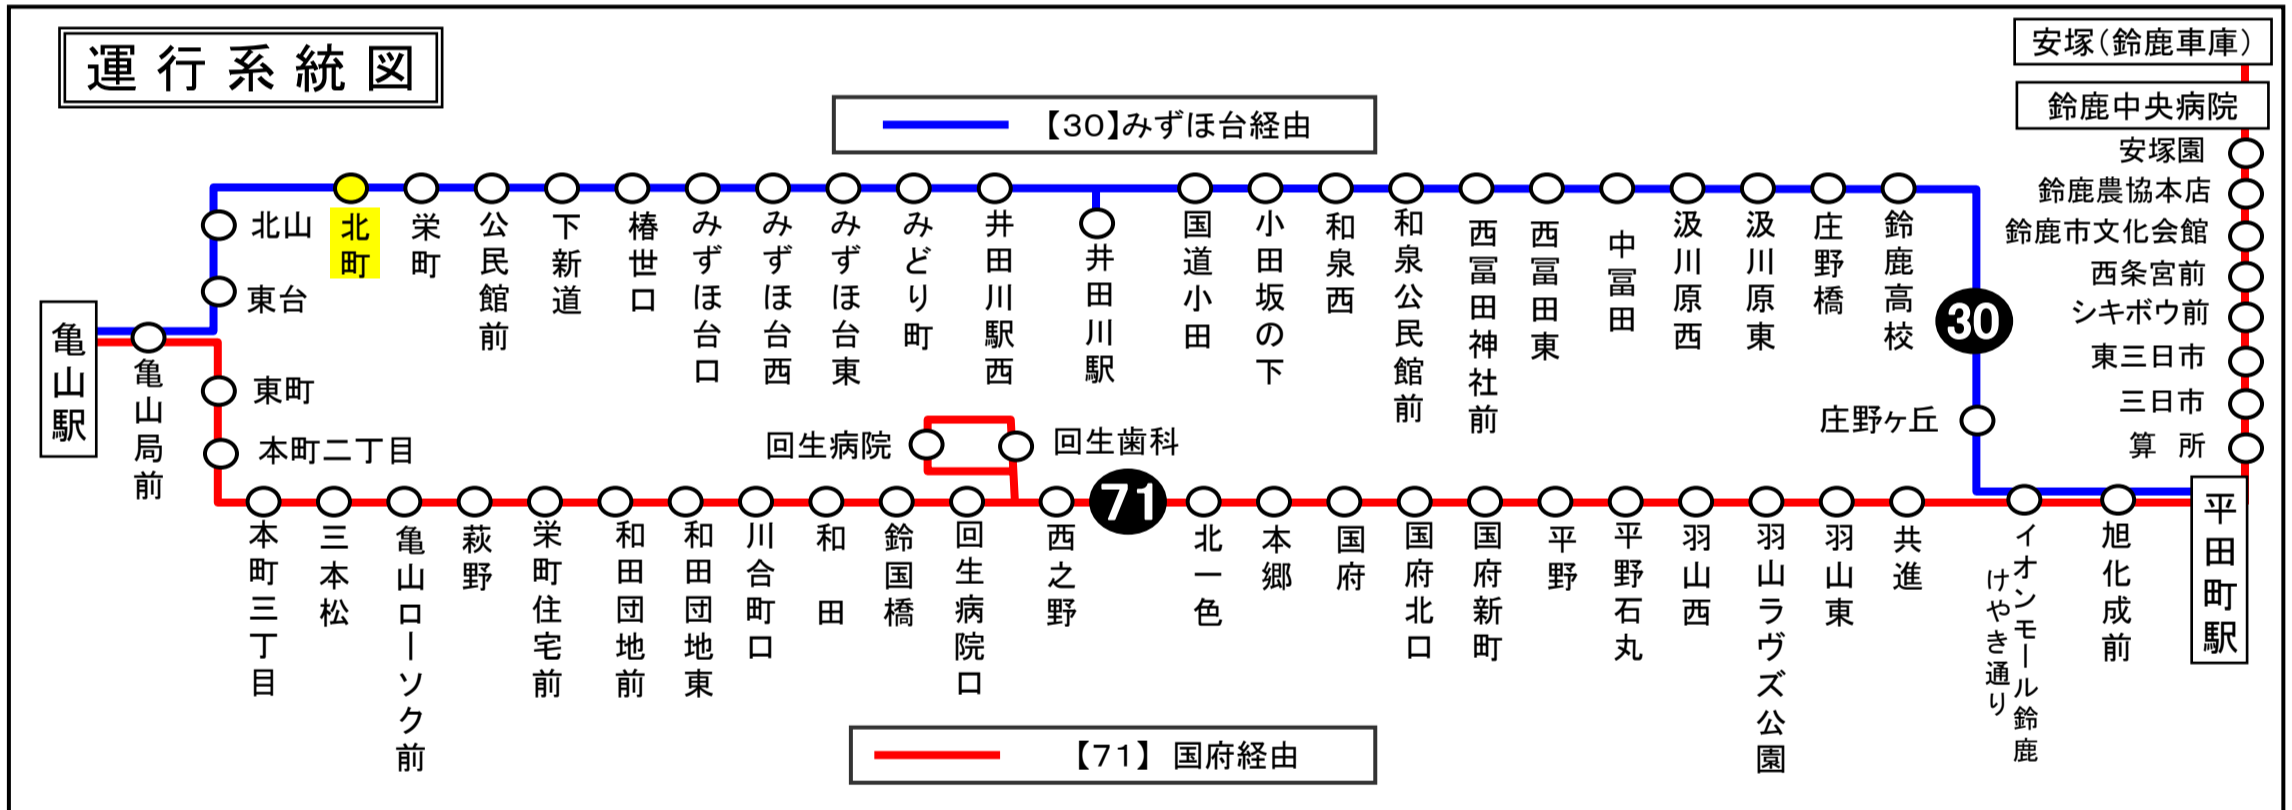

携帯用 スマホ用

※高速バス、コミュニティバスを除く

時刻・運賃は三重交通HPへ 三重交通 検索

下記期間は日祝日ダイヤで運転します

お盆期間 8月13日から8月15日
年末年始 12月30日から1月 4日

三重交通 中勢営業所

きたまち 北町	亀山駅方面
--------------------	--------------

平日時刻表 (月～金曜日)

行先	時刻	6	7	8	9	10	11	12	13	14	15	16	17	18	19	20
【30】 亀山駅		42		35		27		17		22		22		17		2

北町 02のりば 亀山駅向き
8月13日～8月15日の間、および12月30日～1月4日の間は日祝日ダイヤで運行します。

土・日祝日時刻表

行先	時刻	6	7	8	9	10	11	12	13	14	15	16	17	18	19	20
【30】 亀山駅		42		35		27		17		22		22		17		2

北町 02のりば 亀山駅向き
8月13日～8月15日の間、および12月30日～1月4日の間は日祝日ダイヤで運行します。

車椅子対応バスのご案内

運行状況により、車椅子対応バスではない場合がございます。
車椅子でご乗車の際は、電話連絡のご協力をお願いいたします。
三重交通 中勢営業所 ☎059(233)3501

バスの現在位置が確認できます

鈴鹿・津地区
バスロケーションシステム

「乗車停留所」と「降車停留所」を選択するだけで、指定した乗車停留所への接近情報が表示されます！