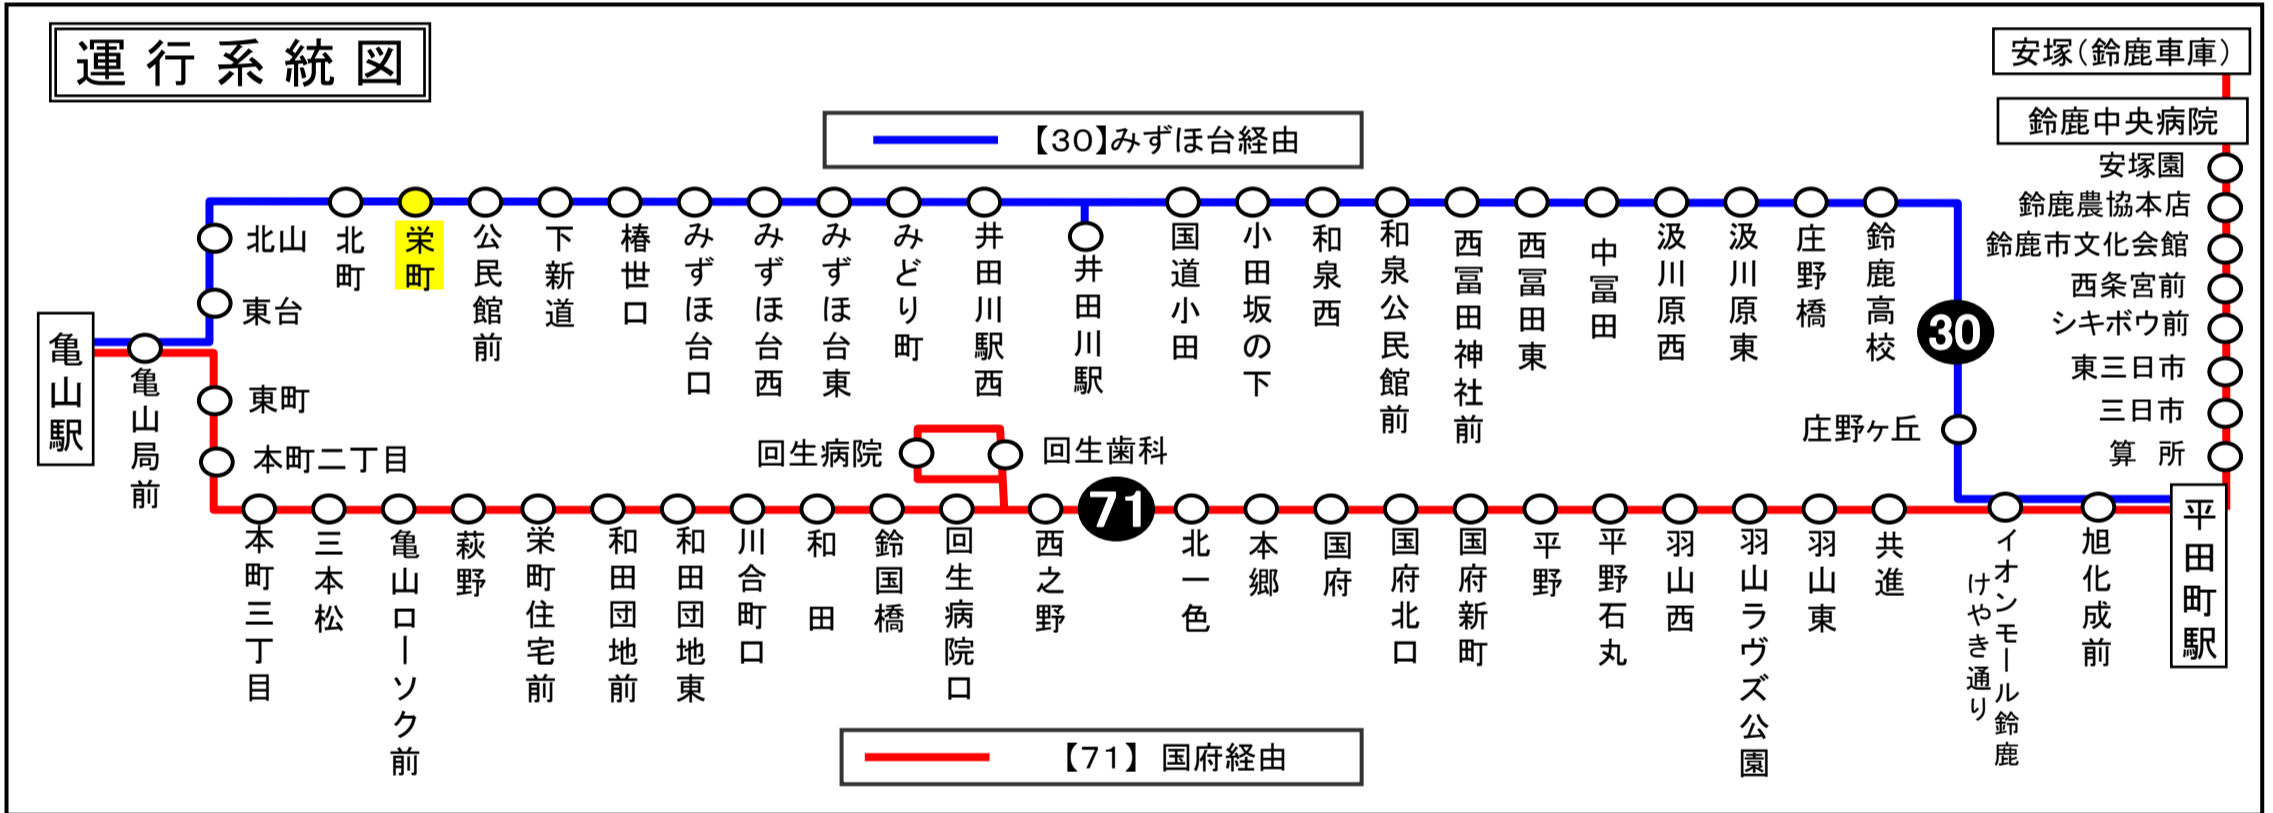

栄町 01のりば 平田町駅向き

8月13日～8月15日の間、および12月30日～1月4日の間は日祝日ダイヤで運行します。

車椅子対応バスのご案内

運行状況により、車椅子対応バスではない場合がございます。
車椅子でご乗車の際は、電話連絡のご協力をお願いいたします。

三重交通 中勢営業所 ☎059(233)3501

バスの現在位置が確認できます

鈴鹿・津地区
バスロケーションシステム

「乗車停留所」と「降車停留所」を選択するだけで、指定した乗車停留所への接近情報が表示されます！

携帯用 ※高速バス、コミュニティバスを除く スマホ用

時刻・運賃は三重交通HPへ 三重交通 検索

下記期間は日祝日ダイヤで運転します

お盆期間 8月13日から8月15日
年末年始 12月30日から1月 4日

三重交通 中勢営業所

さかえまち
栄町

亀山駅方面

平日時刻表 (月～金曜日)

行先	時刻	6	7	8	9	10	11	12	13	14	15	16	17	18	19	20
【30】 亀山駅		41		34		26		16		21		21		16		1

栄町 02のりば 亀山駅向き
8月13日～8月15日の間、および12月30日～1月4日の間は日祝日ダイヤで運行します。

土・日祝日時刻表

行先	時刻	6	7	8	9	10	11	12	13	14	15	16	17	18	19	20
【30】 亀山駅		41		34		26		16		21		21		16		1

栄町 02のりば 亀山駅向き

8月13日～8月15日の間、および12月30日～1月4日の間は日祝日ダイヤで運行します。

車椅子対応バスのご案内

運行状況により、車椅子対応バスではない場合がございます。
車椅子でご乗車の際は、電話連絡のご協力をお願いいたします。

三重交通 中勢営業所 ☎059(233)3501

バスの現在位置が確認できます

鈴鹿・津地区
バスロケーションシステム

「乗車停留所」と「降車停留所」を選択するだけで、
指定した乗車停留所への接近情報が表示されます！