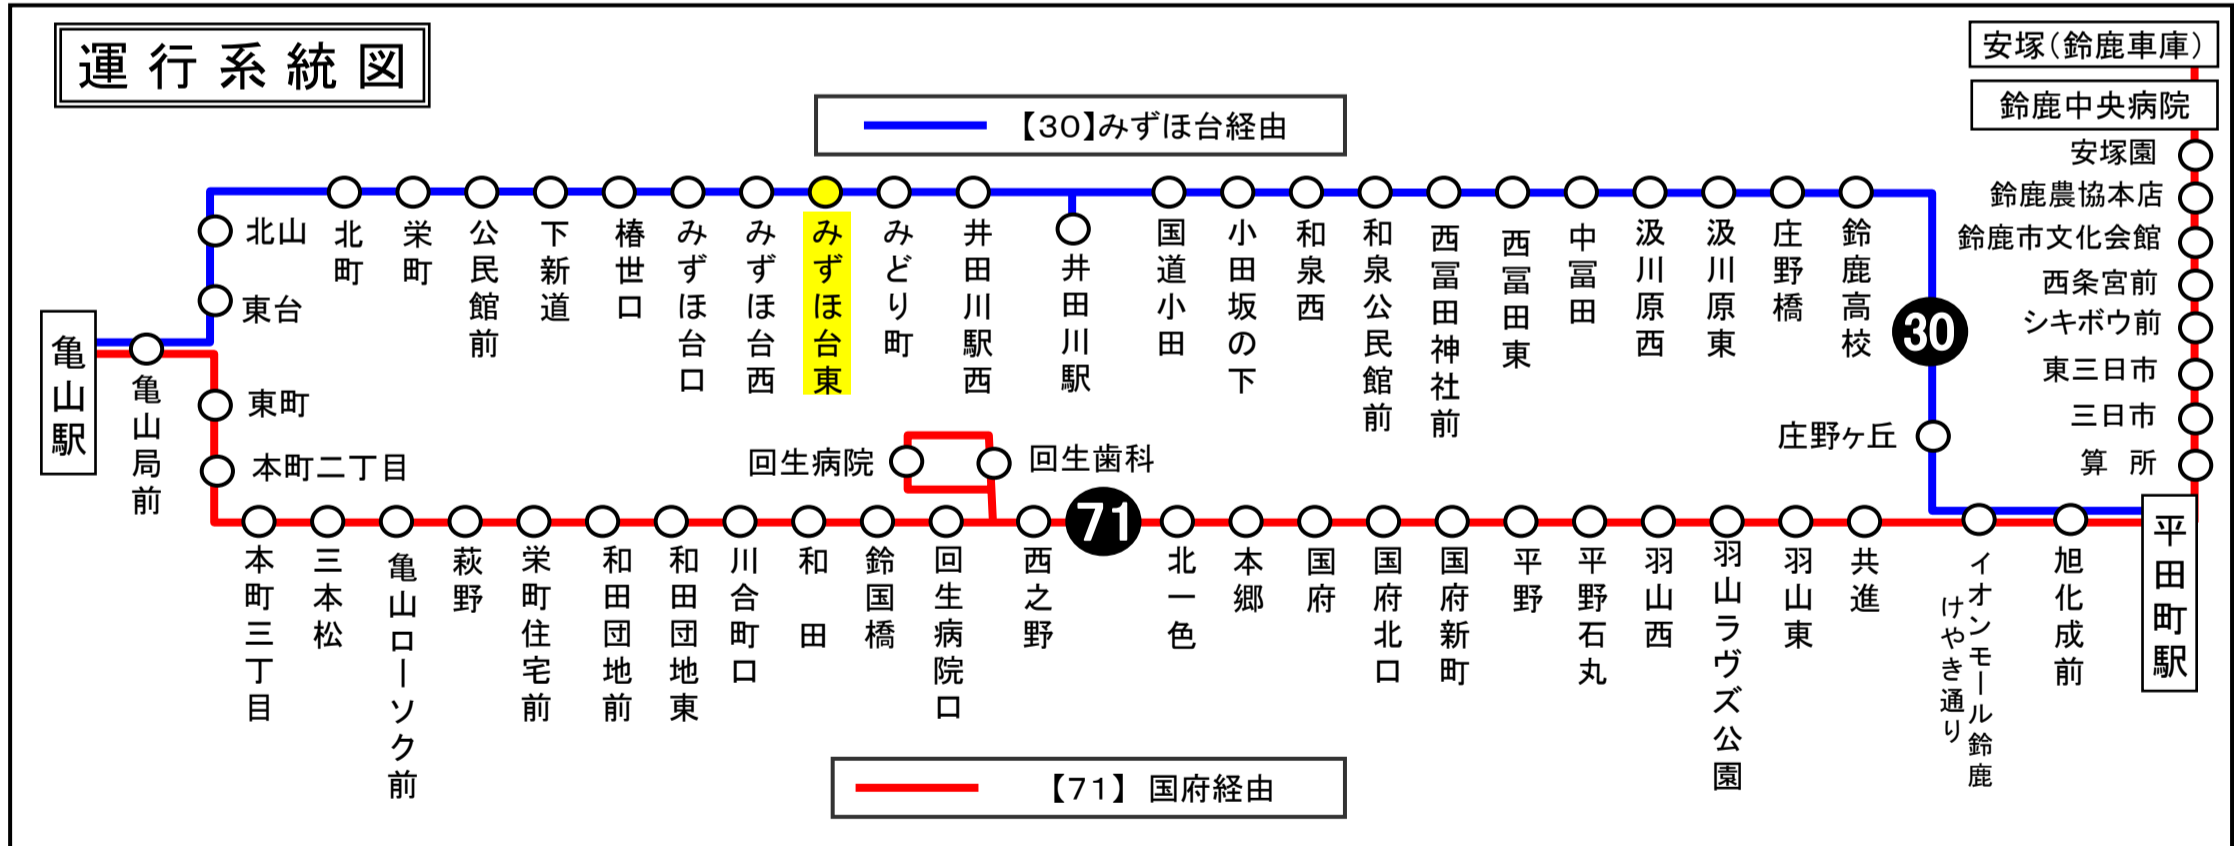

みずほだいひがし みずほ台東

平田町駅方面

平日時刻表 (月～金曜日)

行先	時刻	7	8	9	10	11	12	13	14	15	16	17	18	19	20
【30】鈴鹿高校経由 平田町駅		10		16		2		12		2	52		52		

みずほ台東 01のりば 平田町向き

8月13日～8月15日の間、および12月30日～1月4日の間は日祝日ダイヤで運行します。

土・日祝日時刻表

行先	時刻	7	8	9	10	11	12	13	14	15	16	17	18	19	20
【30】鈴鹿高校経由 平田町駅		10		16		2		12		2	52		52		

みずほ台東 01のりば 平田町向き

8月13日～8月15日の間、および12月30日～1月4日の間は日祝日ダイヤで運行します。

車椅子対応バスのご案内

運行状況により、車椅子対応バスではない場合がございます。
車椅子でご乗車の際は、電話連絡のご協力をお願いいたします。

三重交通 中勢営業所 ☎059(233)3501

バスの現在位置が確認できます

鈴鹿・津地区
バスロケーションシステム

「乗車停留所」と「降車停留所」を選択するだけで、
指定した乗車停留所への接近情報が表示されます！

携帯用 ※高速バス、コミュニティバスを除く スマホ用

時刻・運賃は三重交通HPへ 三重交通 検索

下記期間は日祝日ダイヤで運転します

お盆期間 8月13日から8月15日
年末年始 12月30日から1月 4日

三重交通 中勢営業所

天候・曜日・その他道路事情により遅れる場合があります
あらかじめ、ご了承ください