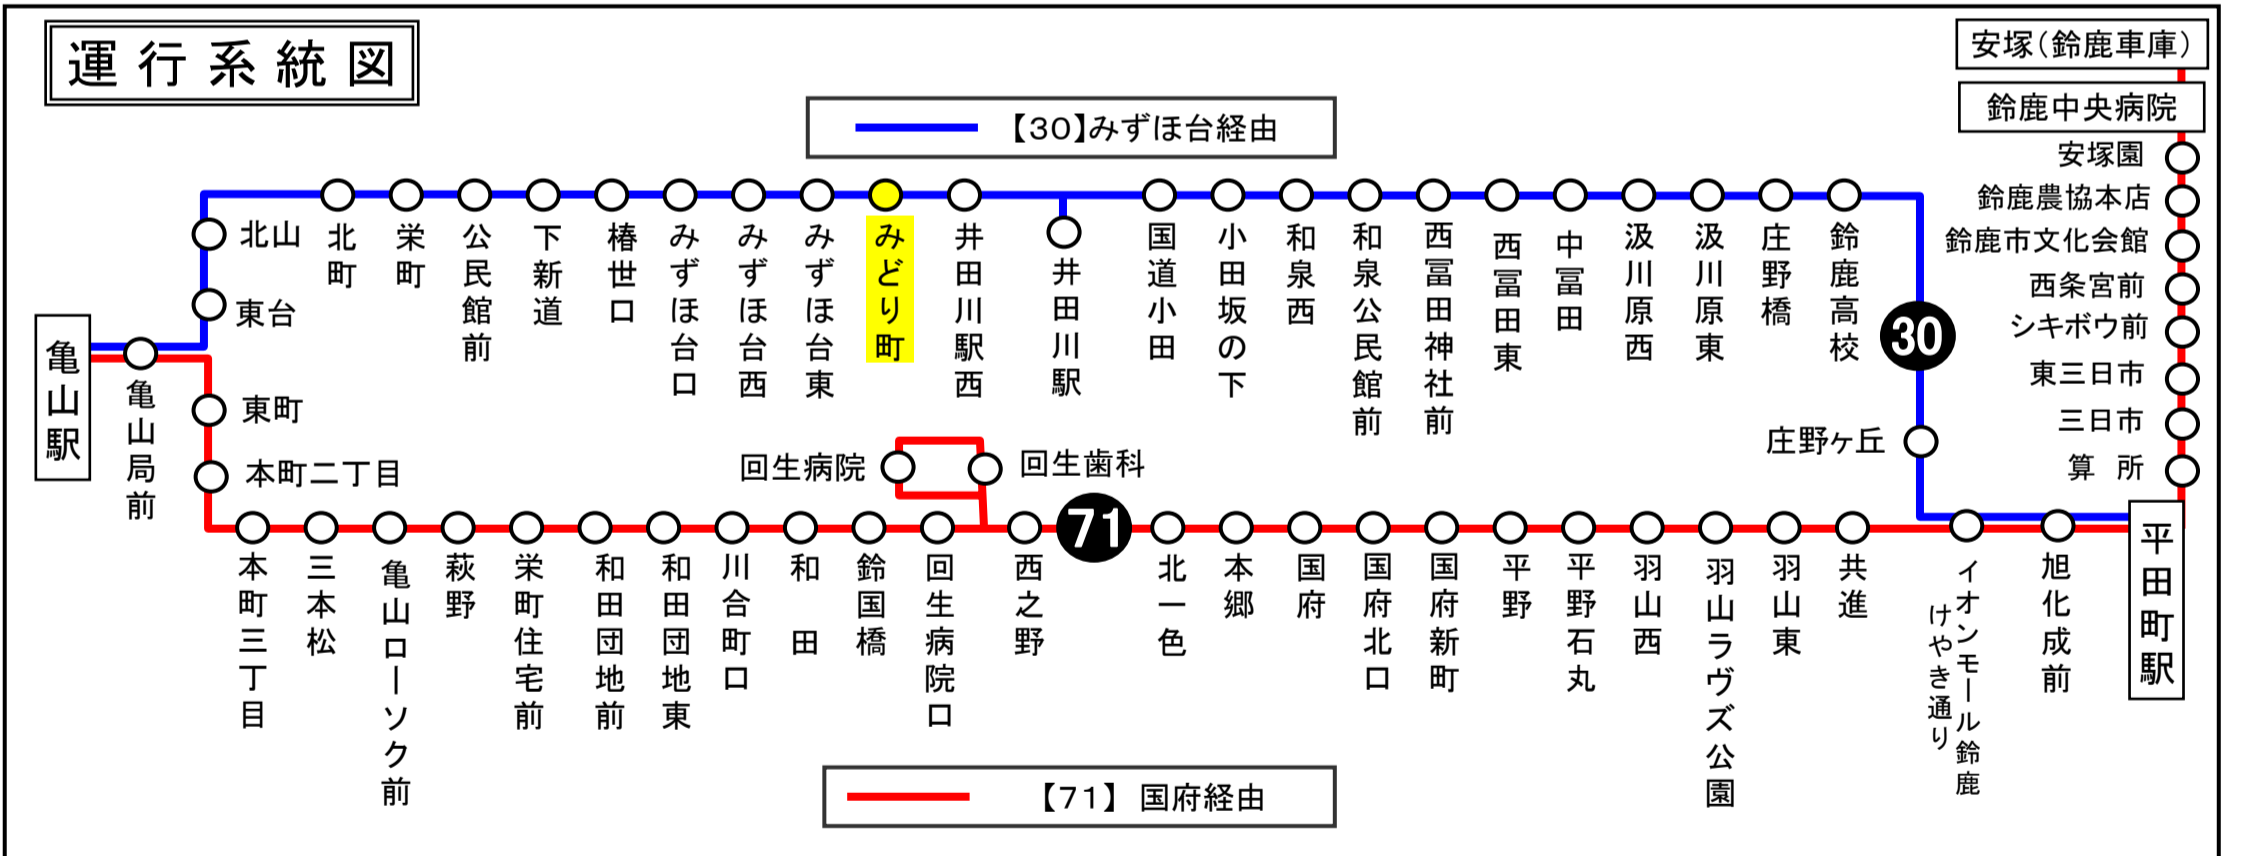

携帯用 ※高速バス、コミュニティバスを除く スマホ用

時刻・運賃は三重交通HPへ 三重交通 検索

下記期間は日祝日ダイヤで運転します

お盆期間 8月13日から8月15日
年末年始 12月30日から1月 4日

三重交通 中勢営業所

**天候・曜日・その他道路事情により遅れる場合があります
あらかじめ、ご了承ください**

みどりちょう
みどり町

亀山駅方面

平日時刻表 (月～金曜日)

行先	時刻	6	7	8	9	10	11	12	13	14	15	16	17	18	19	20
【30】栄町・東台経由 亀山駅		33		26		18		8		13		13		8	53	

みどり町 02のりば 亀山向き

8月13日～8月15日の間、および12月30日～1月4日の間は日祝日ダイヤで運行します。

土・日祝日時刻表

行先	時刻	6	7	8	9	10	11	12	13	14	15	16	17	18	19	20
【30】栄町・東台経由 亀山駅		33		26		18		8		13		13		8	53	

みどり町 02のりば 亀山向き

8月13日～8月15日の間、および12月30日～1月4日の間は日祝日ダイヤで運行します。

車椅子対応バスのご案内

運行状況により、車椅子対応バスではない場合がございます。
車椅子でご乗車の際は、電話連絡のご協力をお願いいたします。

三重交通 中勢営業所 ☎059(233)3501

バスの現在位置が確認できます

鈴鹿・津地区
バスロケーションシステム

「乗車停留所」と「降車停留所」を選択するだけで、指定した乗車停留所への接近情報が表示されます!