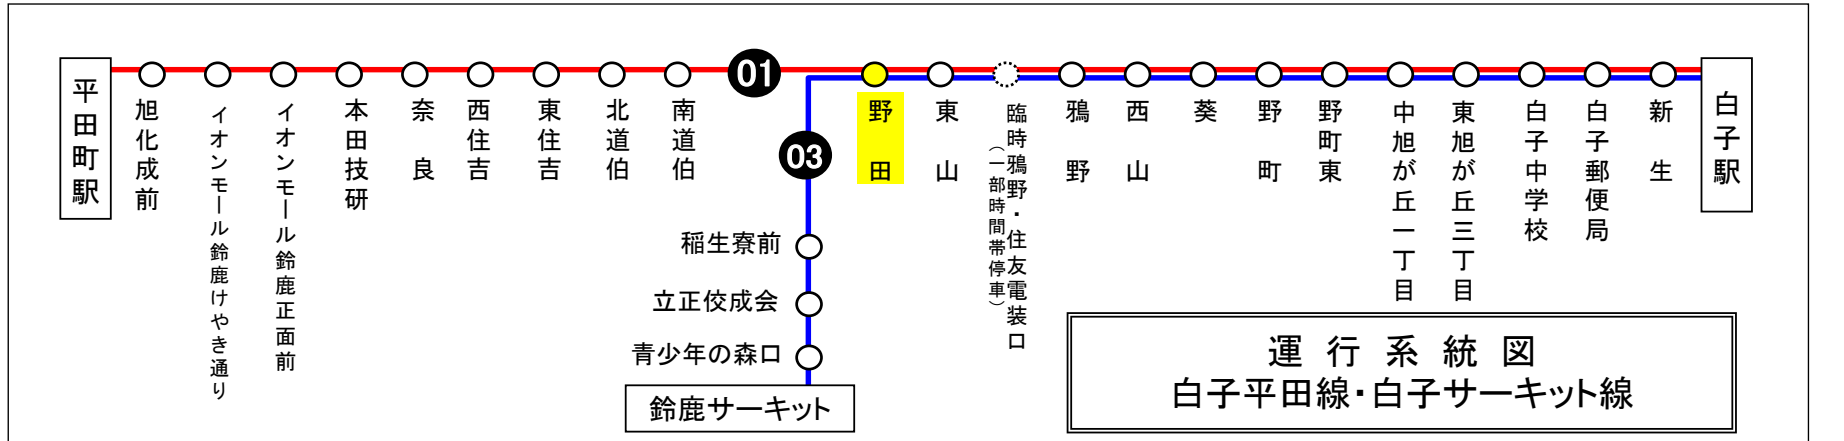

の だ 野 田	平田町駅方面

平日時刻表 (月～金曜日)																		
行先	時刻	6	7	8	9	10	11	12	13	14	15	16	17	18	19	20	21	22
【01】イオンモール鈴鹿經由 平田町駅		51	22	7	39	16	36	16	36	16	36	16	17	17	12	20	19	
			36	24		56		56		56		56	37	37	33	48	48	
			52	59									59	52	48			
【03】 鈴鹿サーキット					56	36		36		36		36						

野田(鈴鹿) 01のりば 平田向き
8月13日～8月15日の間、および12月30日～1月4日の間は日祝日ダイヤで運行します。

3月25日～4月5日(春休み)および7月21日～8月31日(夏休み)の平日は、下記時刻も運行いたします。																		
行先	時刻	6	7	8	9	10	11	12	13	14	15	16	17	18	19	20	21	22
【03】 鈴鹿サーキット				42	41		41		41									

土・日祝日時刻表																		
行先	時刻	6	7	8	9	10	11	12	13	14	15	16	17	18	19	20	21	22
【01】イオンモール鈴鹿經由 平田町駅			21	6	6	58	58	58	58	58	58		6	36	16	24	4	
			46	36	58								36		51		35	
【03】 鈴鹿サーキット					36	36	36	36	36	36	36	36		16				

野田(鈴鹿) 01のりば 平田向き
8月13日～8月15日の間、および12月30日～1月4日の間は日祝日ダイヤで運行します。

下記期間は日祝日ダイヤで運転します

お盆期間 8月13日から8月15日
年末年始 12月30日から1月 4日
三重交通 中勢営業所

車椅子対応バスのご案内

運行状況により、車椅子対応バスではない場合がございます。
車椅子でご乗車の際は、電話連絡のご協力をお願いいたします。
三重交通 中勢営業所 ☎059(233)3501

バスの現在位置が確認できます

鈴鹿・津地区
バスロケーションシステム

「乗車停留所」と「降車停留所」を選択するだけで、指定した乗車停留所への接近情報が表示されます！

※始発停留所では表示されません。
※高速バス、コミュニティバスを除く

時刻・運賃は三重交通HPへ ☐ 三重交通 ☐ 検索

天候・曜日・その他道路事情により遅れる場合があります
あらかじめ、ご了承ください

ごみ・たばこの吸殻を捨てないでください。
街の美化に
皆様のご協力をお願いいたします。