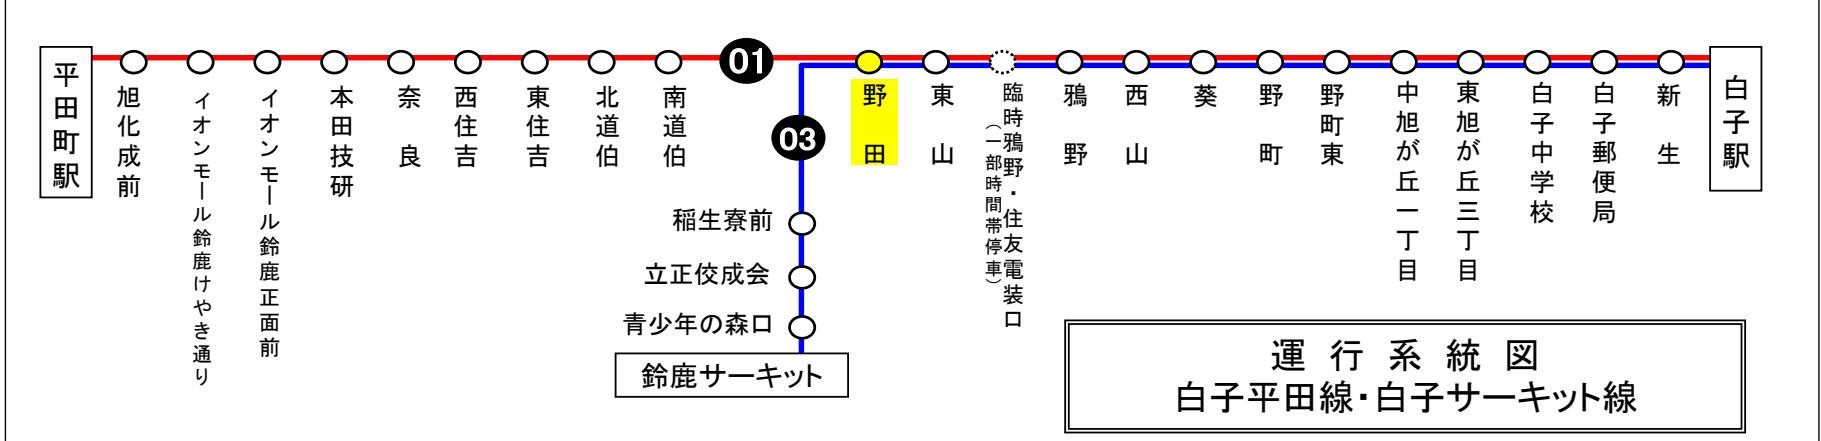

の だ 野 田	白子駅方面

平日時刻表 (月～金曜日)																		
行先	時刻	6	7	8	9	10	11	12	13	14	15	16	17	18	19	20	21	22
[01] 東旭が丘経由		7	10	3	4	23	38	18	13	18	13	20	3	10	10	21	21	
[03] 白子駅		21	27	18	43	58		58	38	59	40	50	16	28	39	52		
		44	46	37									36	48				
		53											48					

野田（鈴鹿）02のりば 白子向き
8月13日～8月15日の間、および12月30日～1月4日の間は日祝日ダイヤで運行します。

3月25日～4月5日(春休み)および7月21日～8月31日(夏休み)の平日は、下記時刻も運行いたします。																		
行先	時刻	6	7	8	9	10	11	12	13	14	15	16	17	18	19	20	21	22
[03] 東旭が丘経由				58			53			13				33				
白子駅																		

土・日祝日時刻表																		
行先	時刻	6	7	8	9	10	11	12	13	14	15	16	17	18	19	20	21	22
[01] 東旭が丘経由		59	26	26	11	4	4	4	4	4	4	4	4	21	16	13	11	
[03] 白子駅			51	51	45	44	44	44	44	46	46	47	49	33		41		

野田（鈴鹿）02のりば 白子向き
8月13日～8月15日の間、および12月30日～1月4日の間は日祝日ダイヤで運行します。

下記期間は日祝日ダイヤで運転します

お盆期間 8月13日から8月15日
年末年始 12月30日から1月 4日
三重交通 中勢営業所

車椅子対応バスのご案内

運行状況により、車椅子対応バスではない場合がございます。
車椅子でご乗車の際は、電話連絡のご協力をお願いいたします。
三重交通 中勢営業所 ☎059(233)3501

バスの現在位置が確認できます

鈴鹿・津地区
バスロケーションシステム

「乗車停留所」と「降車停留所」を選択するだけで、指定した乗車停留所への接近情報が表示されます！
※始発停留所では表示されません。
※高速バス、コミュニティバスを除く

携帯用

スマホ用

時刻・運賃は三重交通HPへ [三重交通](#) [検索](#)

天候・曜日・その他道路事情により遅れる場合があります
あらかじめ、ご了承ください

ごみ・たばこの吸殻を捨てないでください。
街の美化に
皆様のご協力をお願いいたします。