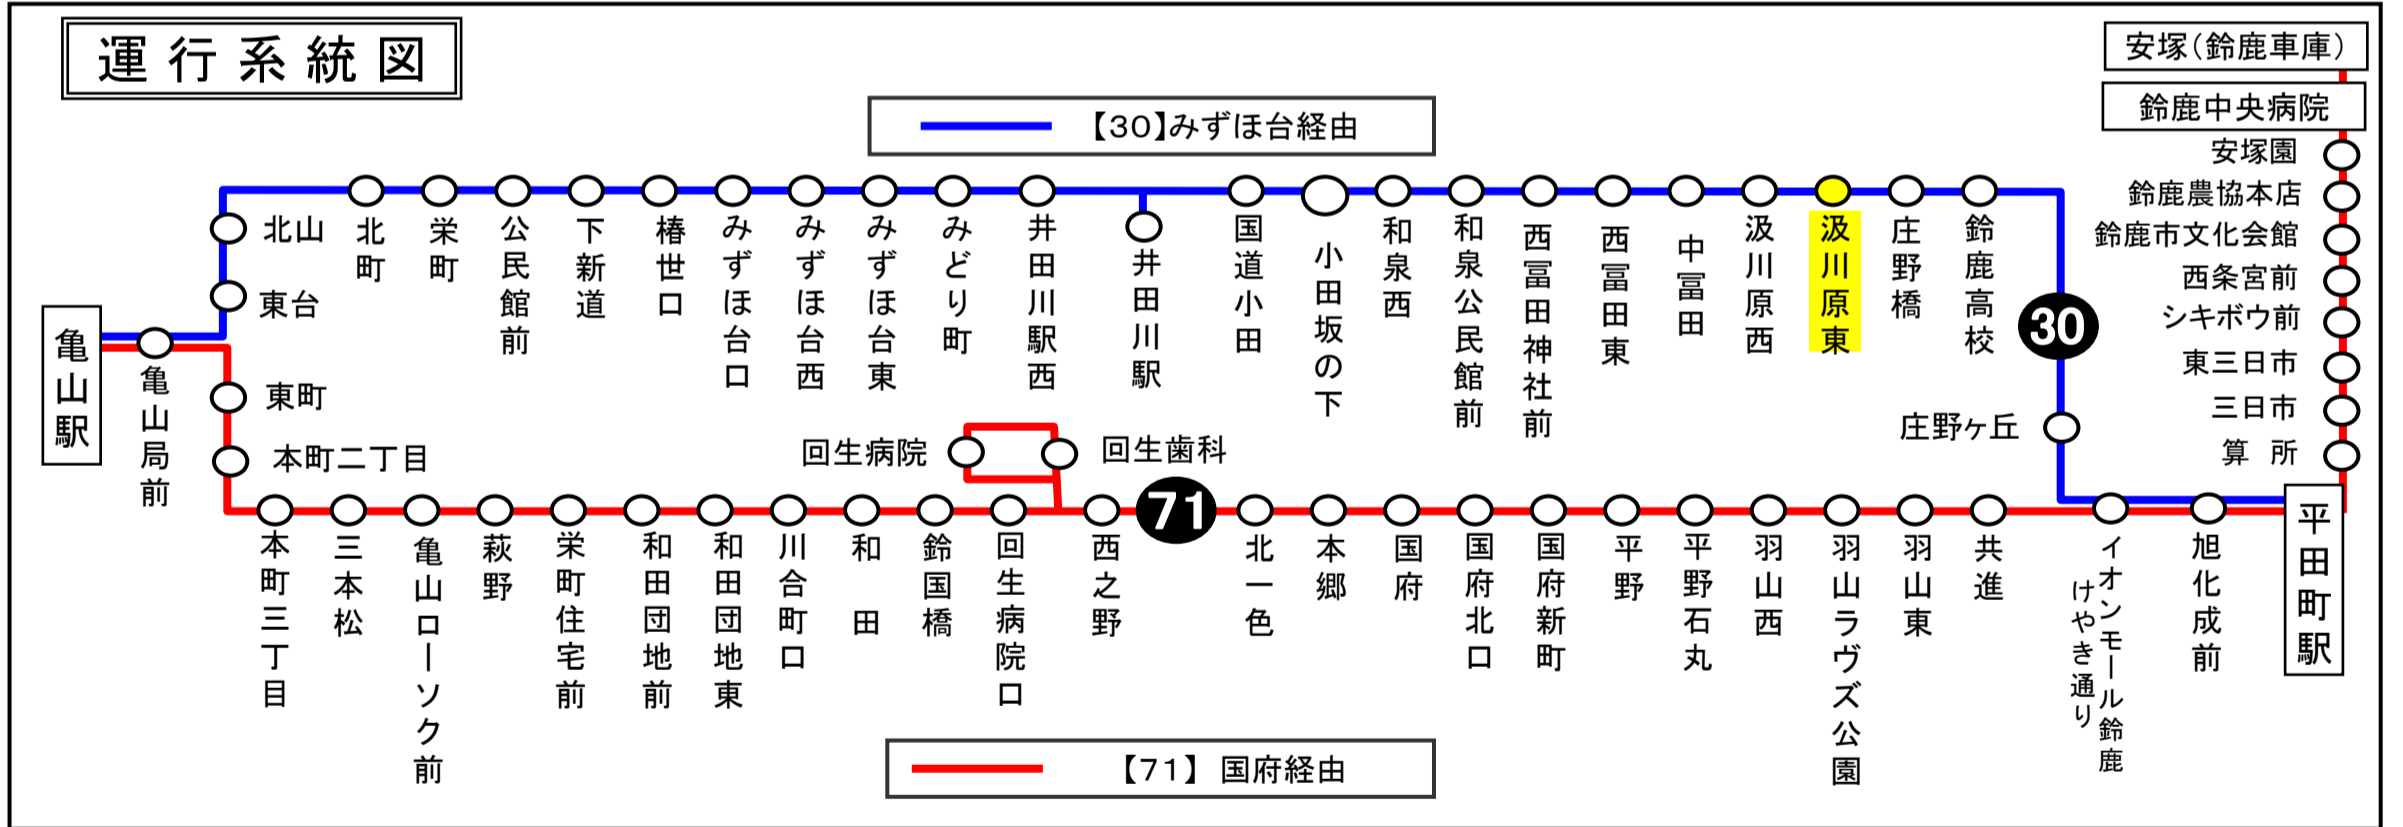

**平田町駅行きのバスは、道路向かい側でお待ちください**

**車椅子対応バスのご案内**

運行状況により、車椅子対応バスではない場合がございます。  
車椅子でご乗車の際は、電話連絡のご協力をお願いいたします。  
三重交通 中勢営業所 ☎059(233)3501

**バスの現在位置が確認できます**

鈴鹿・津地区  
バスロケーションシステム

「乗車停留所」と「降車停留所」を選択するだけで、  
指定した乗車停留所への接近情報が表示されます！

携帯用 ※高速バス、コミュニティバスを除く スマホ用

時刻・運賃は三重交通HPへ  三重交通  検索

下記期間は日祝日ダイヤで運転します

お盆期間 8月13日から8月15日  
年末年始 12月30日から1月 4日  
三重交通 中勢営業所

天候・曜日・その他道路事情により遅れる場合があります  
あらかじめ、ご了承ください