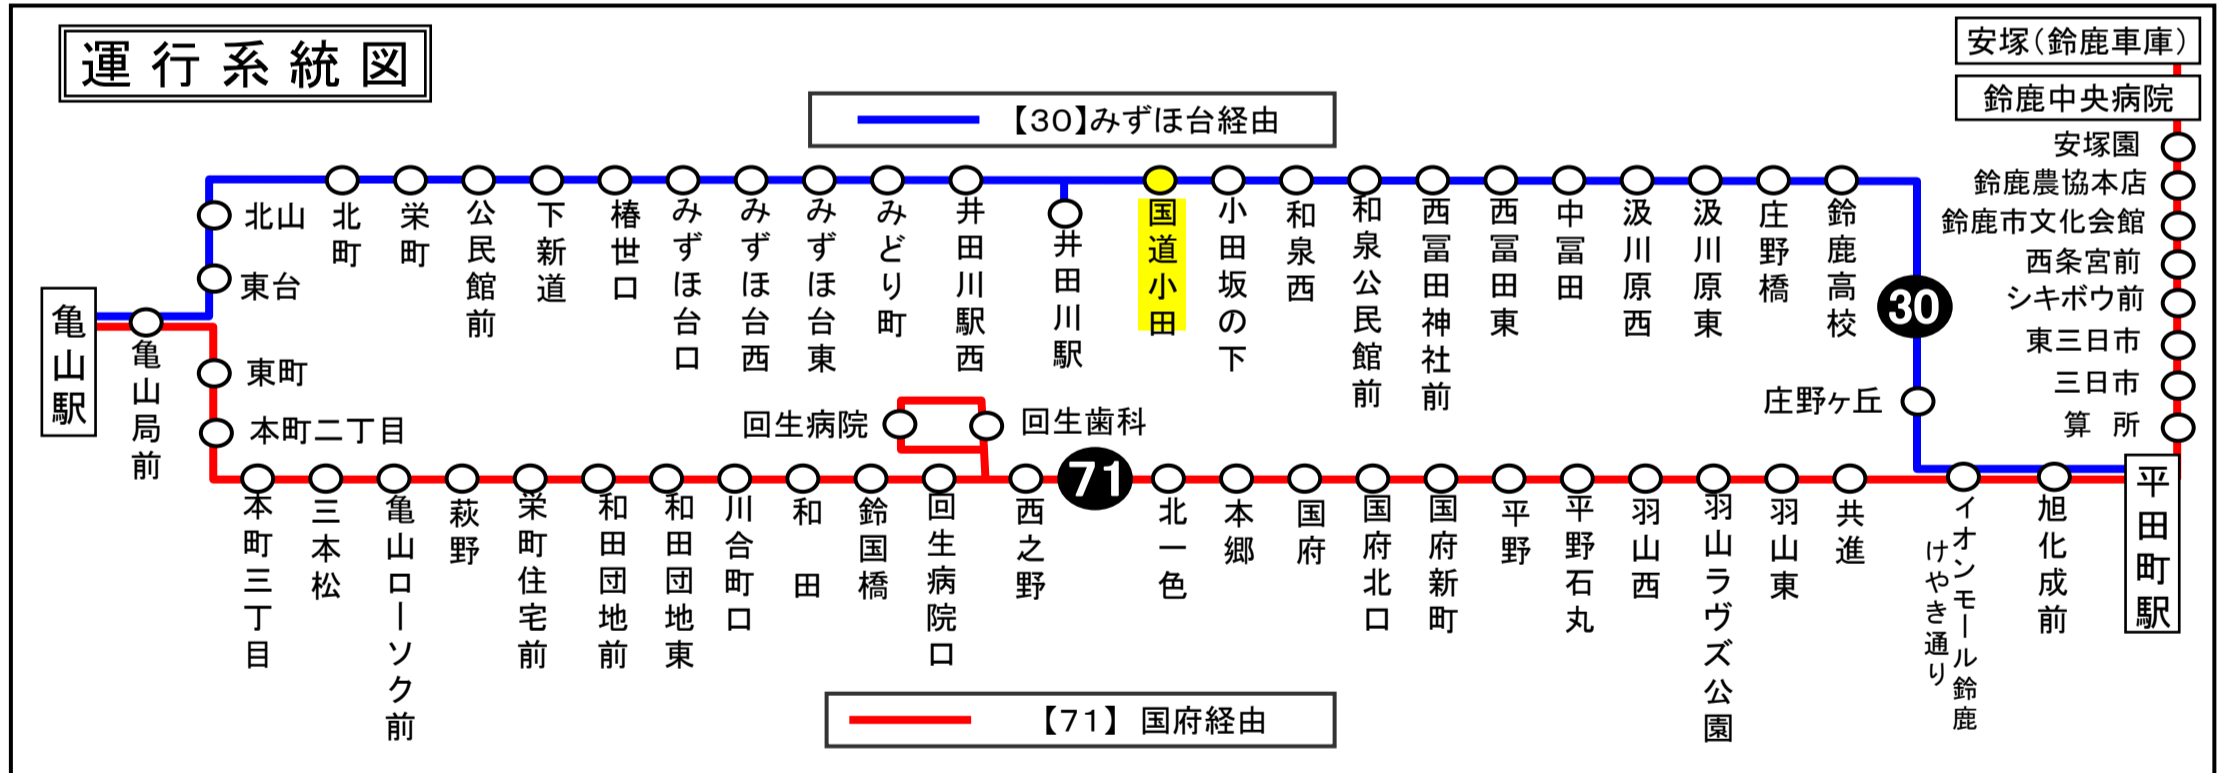

バスの現在位置が確認できます

鈴鹿・津地区  
バスロケーションシステム

「乗車停留所」と「降車停留所」を選択するだけで、指定した乗車停留所への接近情報が表示されます！

携帯用 ※高速バス、コミュニティバスを除く スマホ用

時刻・運賃は三重交通HPへ 三重交通 検索

下記期間は日祝日ダイヤで運転します

お盆期間 8月13日から8月15日  
年末年始 12月30日から1月 4日  
三重交通 中勢営業所

天候・曜日・その他道路事情により遅れる場合があります

こくどうおだ  
**国道小田**

亀山駅方面

**平日時刻表 (月～金曜日)**

行先	時刻	6	7	8	9	10	11	12	13	14	15	16	17	18	19	20
【30】井田川駅・みずほ台経由 亀山駅		27		19		12		2		7		7		2	47	

国道小田 02のりば 亀山向き

8月13日～8月15日の間、および12月30日～1月4日の間は日祝日ダイヤで運行します。

**土・日祝日時刻表**

行先	時刻	6	7	8	9	10	11	12	13	14	15	16	17	18	19	20
【30】井田川駅・みずほ台経由 亀山駅		27		19		12		2		7		7		2	47	

国道小田 02のりば 亀山向き

8月13日～8月15日の間、および12月30日～1月4日の間は日祝日ダイヤで運行します。

**車椅子対応バスのご案内**

運行状況により、車椅子対応バスではない場合がございます。  
車椅子でご乗車の際は、電話連絡のご協力をお願いいたします。  
三重交通 中勢営業所 ☎059(233)3501