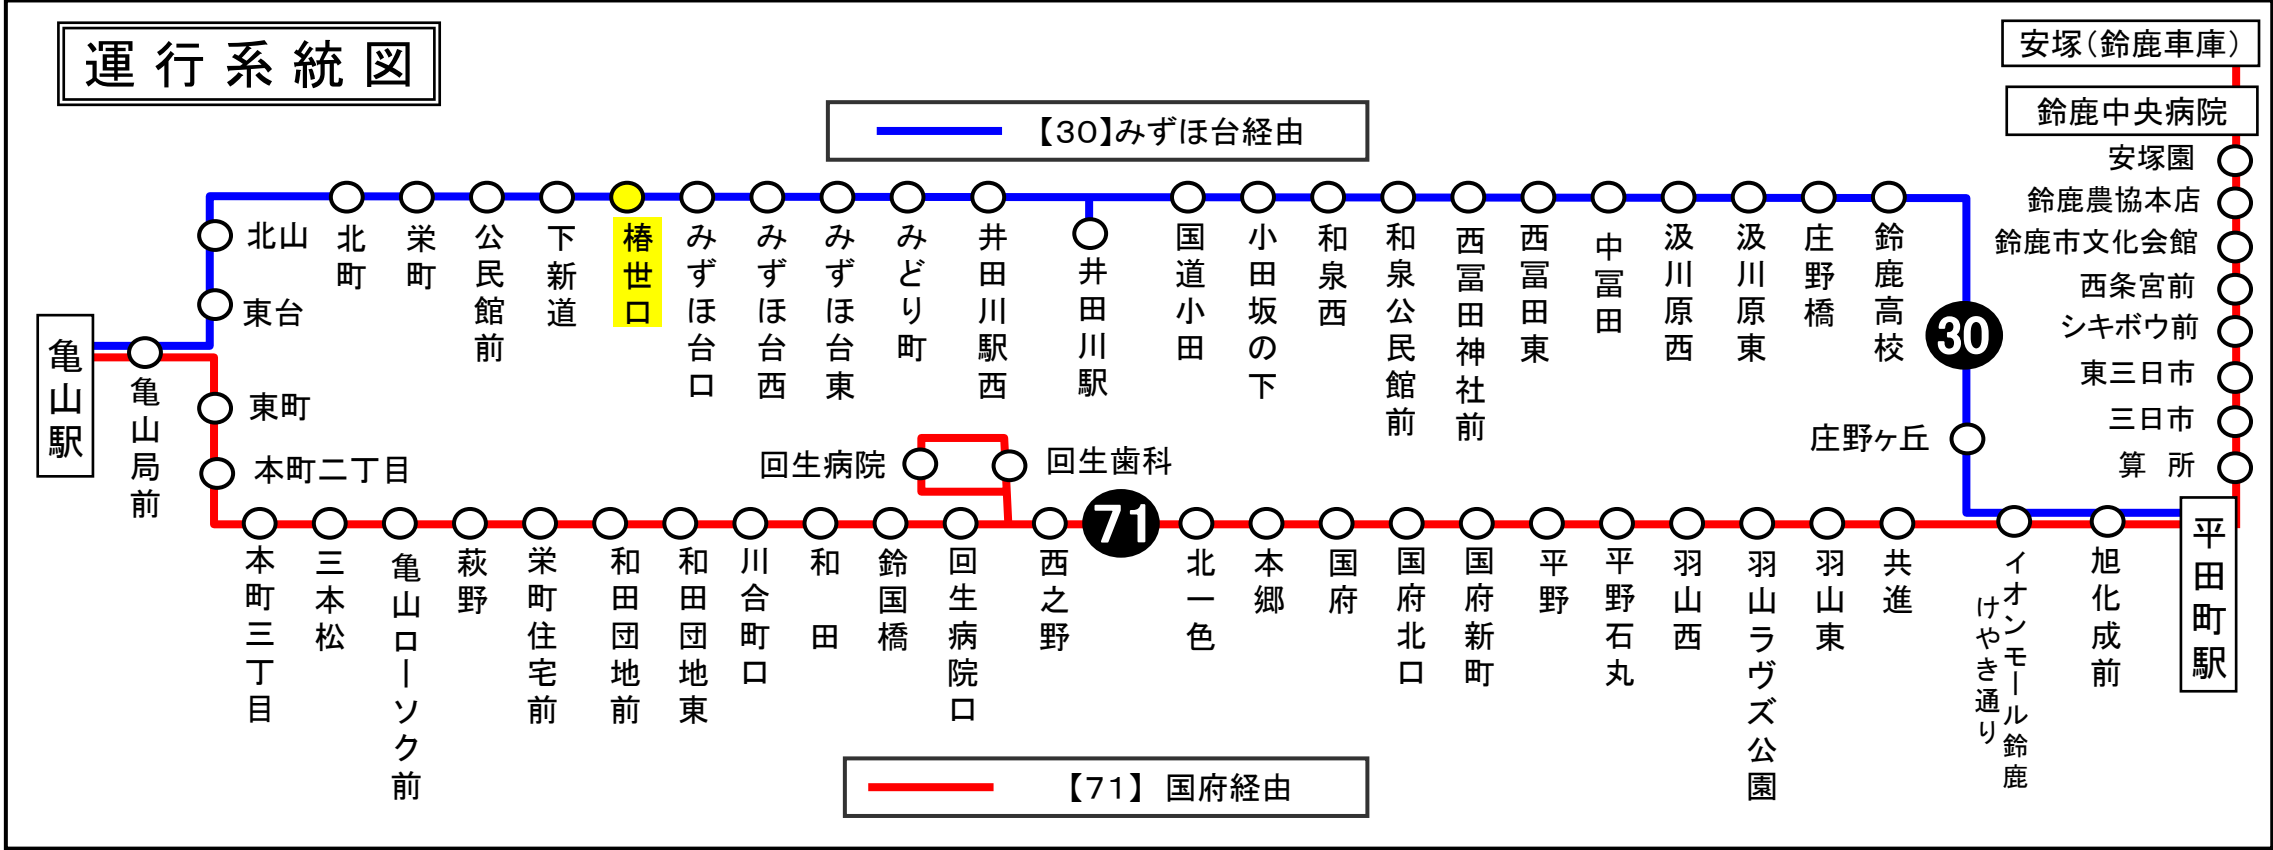

三重交通 中勢営業所

つばいそぐち 樁世口	亀山駅方面
-----------------------	--------------

平日時刻表 (月～金曜日)

行先	時刻	6	7	8	9	10	11	12	13	14	15	16	17	18	19	20
【30】栄町・東台経由 亀山駅		38		31		23		13		18		18		13	58	

F樁世口 02のりば 亀山駅向き

8月13日～8月15日の間、および12月30日～1月4日の間は日祝日ダイヤで運行します。

土・日祝日時刻表

行先	時刻	6	7	8	9	10	11	12	13	14	15	16	17	18	19	20
【30】栄町・東台経由 亀山駅		38		31		23		13		18		18		13	58	

F樁世口 02のりば 亀山駅向き

8月13日～8月15日の間、および12月30日～1月4日の間は日祝日ダイヤで運行します。

車椅子対応バスのご案内

運行状況により、車椅子対応バスではない場合がございます。
車椅子でご乗車の際は、電話連絡のご協力をお願いいたします。