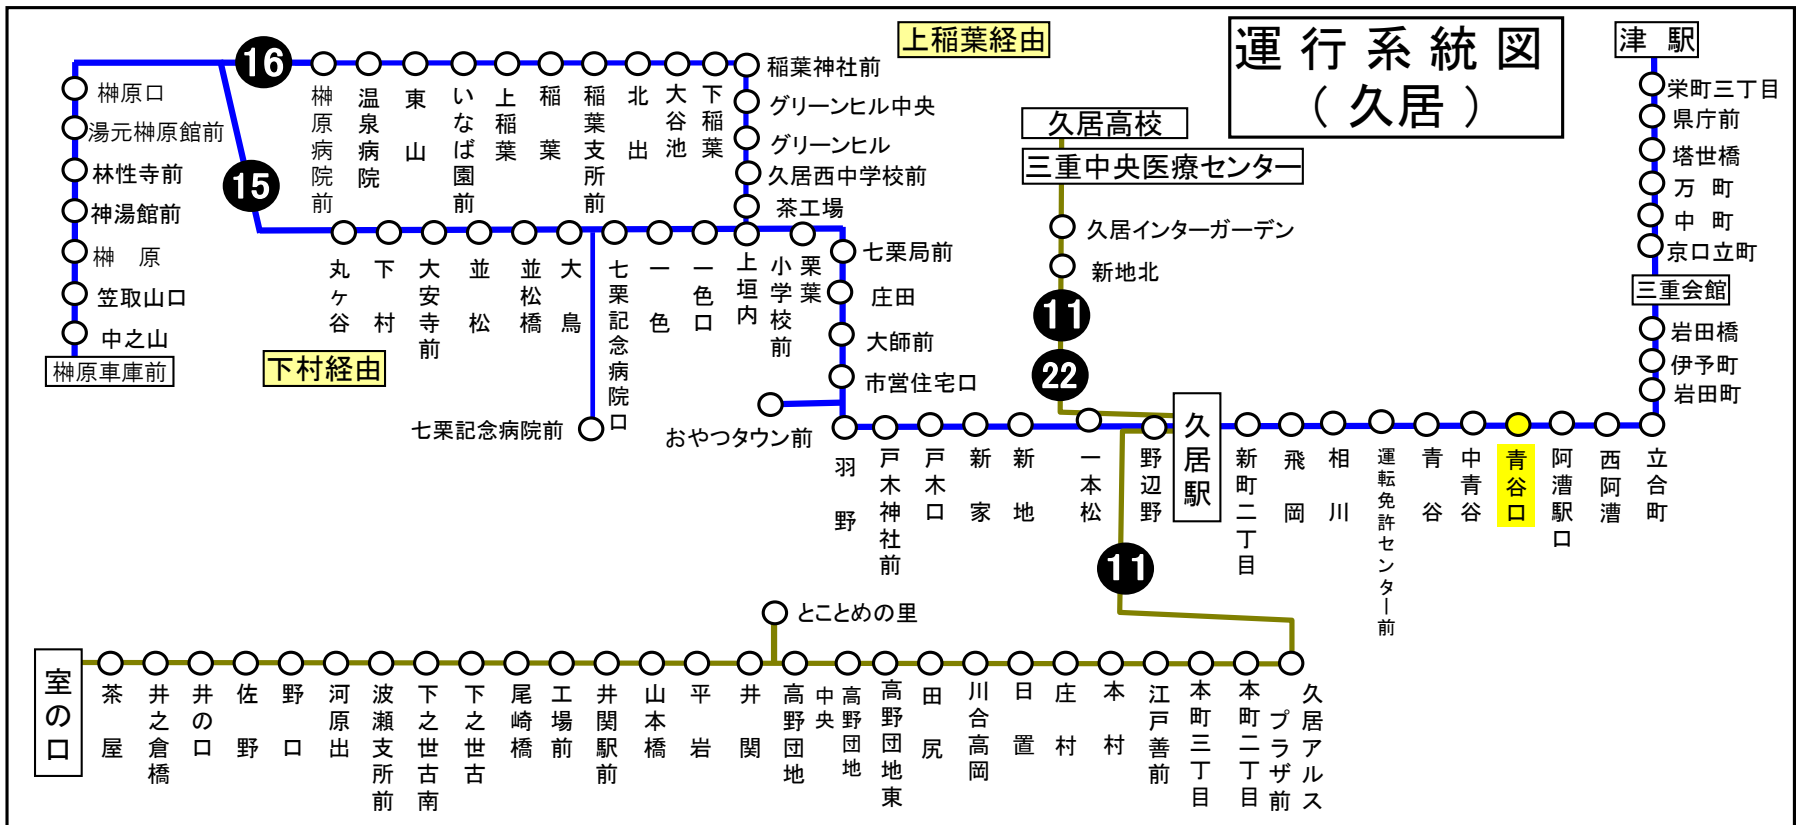

お盆期間 8月13日から8月15日

年末年始 12月30日から1月 4日

三重交通 中勢営業所

車椅子対応バスのご案内

運行状況により、車椅子対応バスではない場合がございます。
車椅子でご乗車の際は、電話連絡のご協力をお願いいたします。

三重交通 中勢営業所 ☎059(233)3501

この路線は補助金によって
運行維持をしております。

皆様のご利用が明日のバス路線を支えます。

あおだにぐち 青谷口	久居駅方面
-----------------------	--------------

平日時刻表 (月～金曜日)

行先	時刻	7	8	9	10	11	12	13	14	15	16	17	18	19	20	21
【15】久居駅・下村経由 榊原車庫前	七室	4	七お 14	七室お 1	七室お 1	七 1	七室お 1	1	七室 1	七お 1	室 1	54	室 54		4	4
	室	34				31				31		24	24			
【16】久居駅・上稲葉経由 榊原車庫前	室	34				31				31		24	24			

室：久居駅で室の口行きに連絡 七：七栗記念病院前経由 お：おやつタウン前経由

青谷口 02のりば 久居向き
8月13日～8月15日の間、および12月30日～1月4日の間は日祝日ダイヤで運行します。

土・日祝日時刻表

行先	時刻	7	8	9	10	11	12	13	14	15	16	17	18	19	20	21
【15】久居駅・下村経由 榊原車庫前	七お		14	七室お 1	七室お 1	七 1	七室お 1	1	七室 1	七お 1	室 1	室 54	室 54		4	4
	室	34				31				31		24				
【16】久居駅・上稲葉経由 榊原車庫前	室	34				31				31		24				

室：久居駅で室の口行きに連絡 七：七栗記念病院前経由 お：おやつタウン前経由

青谷口 02のりば 久居向き
8月13日～8月15日の間、および12月30日～1月4日の間は日祝日ダイヤで運行します。

バスの現在位置が確認できます

**鈴鹿・津地区
バスロケーションシステム**

「乗車停留所」と「降車停留所」を選択するだけで、
指定した乗車停留所への接近情報が表示されます！

携帯用 ※高速バス、コミュニティバスを除く スマホ用