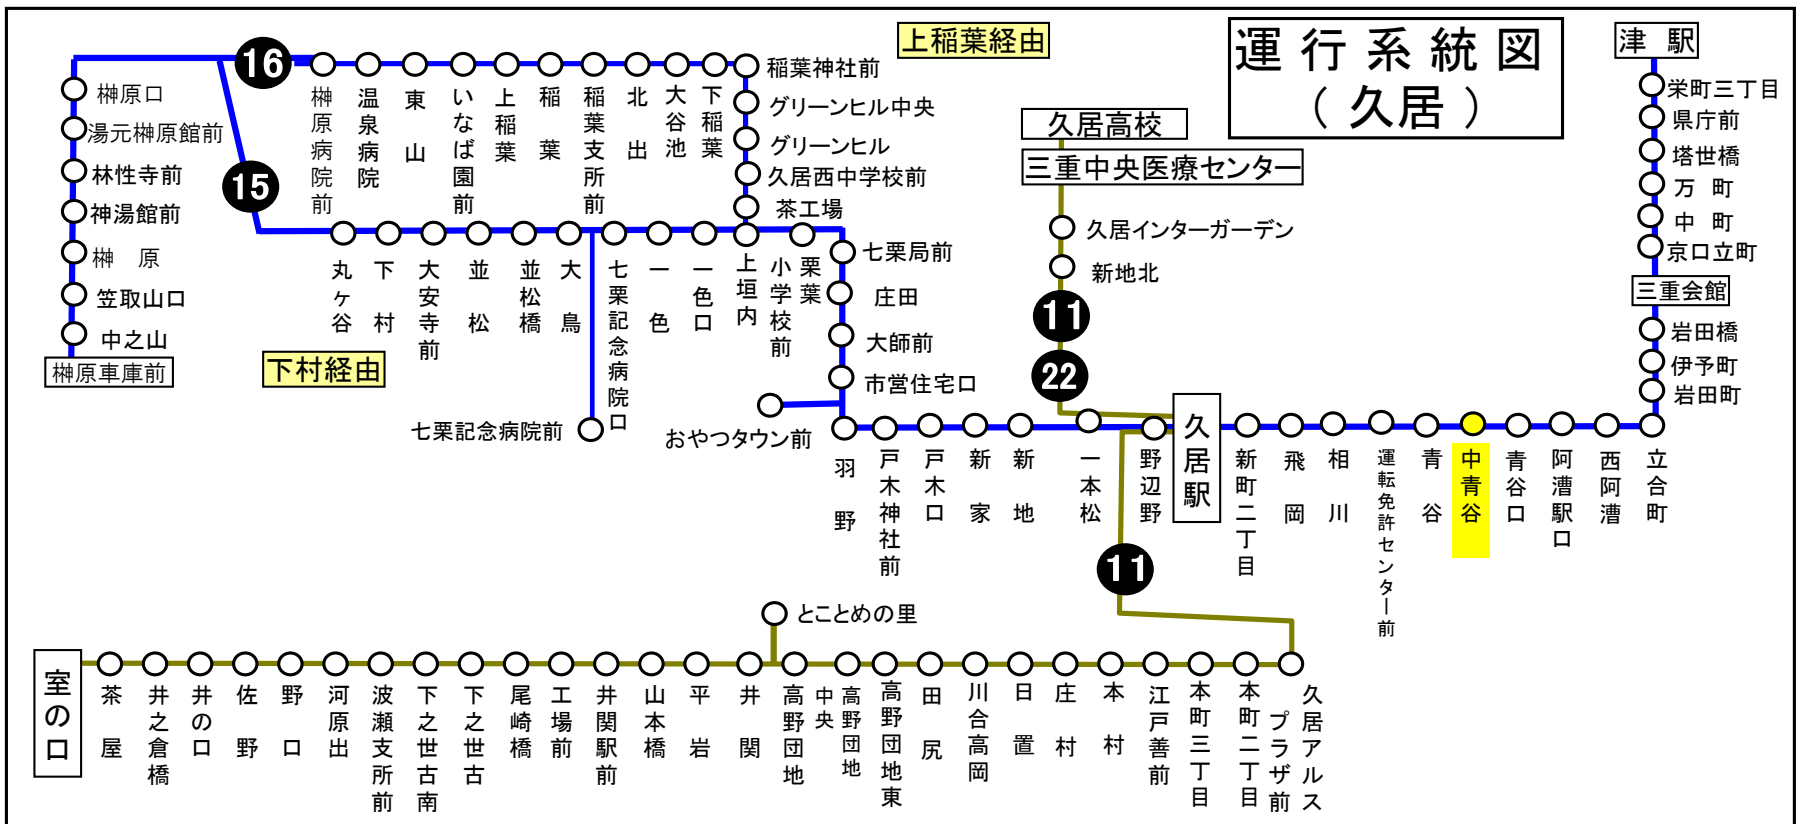

**下記期間は日祝日ダイヤで運転します**

**お盆期間 8月13日から8月15日**

**年末年始 12月30日から1月 4日**

三重交通 中勢営業所

**車椅子対応バスのご案内**

運行状況により、車椅子対応バスではない場合がございます。  
車椅子でご乗車の際は、電話連絡のご協力をお願いいたします。

三重交通 中勢営業所 ☎059(233)3501

**この路線は補助金によって  
運行維持をしております。**

**皆様のご利用が明日のバス路線を支えます。**

<b>なかあおだに 中青谷</b>	<b>久居駅方面</b>
-----------------------	--------------

平日時刻表 (月～金曜日)																
行先	時刻	7	8	9	10	11	12	13	14	15	16	17	18	19	20	21
【15】久居駅・下村経由 <b>榊原車庫前</b>	七室 5	七お 15	七室お 2	七室お 2	七 2	七室お 2	2	七室 2	七お 2	七室 2	七室 55	室 55	室 55		5	5
【16】久居駅・上稲葉経由 <b>榊原車庫前</b>	室 36					32				32		25	25			

室：久居駅で室の口行きに連絡      七：七栗記念病院前経由      お：おやつタウン前経由

中青谷 02のりば 久居向き  
8月13日～8月15日の間、および12月30日～1月4日の間は日祝日ダイヤで運行します。

土・日祝日時刻表																
行先	時刻	7	8	9	10	11	12	13	14	15	16	17	18	19	20	21
【15】久居駅・下村経由 <b>榊原車庫前</b>		七お 15	七室お 2	七室お 2	七 2	七室お 2	2	七室 2	七お 2	七室 2	七室 55	室 55	室 55		5	5
【16】久居駅・上稲葉経由 <b>榊原車庫前</b>	室 35					32				32		25				

室：久居駅で室の口行きに連絡      七：七栗記念病院前経由      お：おやつタウン前経由

中青谷 02のりば 久居向き  
8月13日～8月15日の間、および12月30日～1月4日の間は日祝日ダイヤで運行します。

**バスの現在位置が確認できます**

**鈴鹿・津地区  
バスロケーションシステム**

「乗車停留所」と「降車停留所」を選択するだけで、指定した乗車停留所への接近情報が表示されます！

携帯用      ※高速バス、コミュニティバスを除く      スマホ用