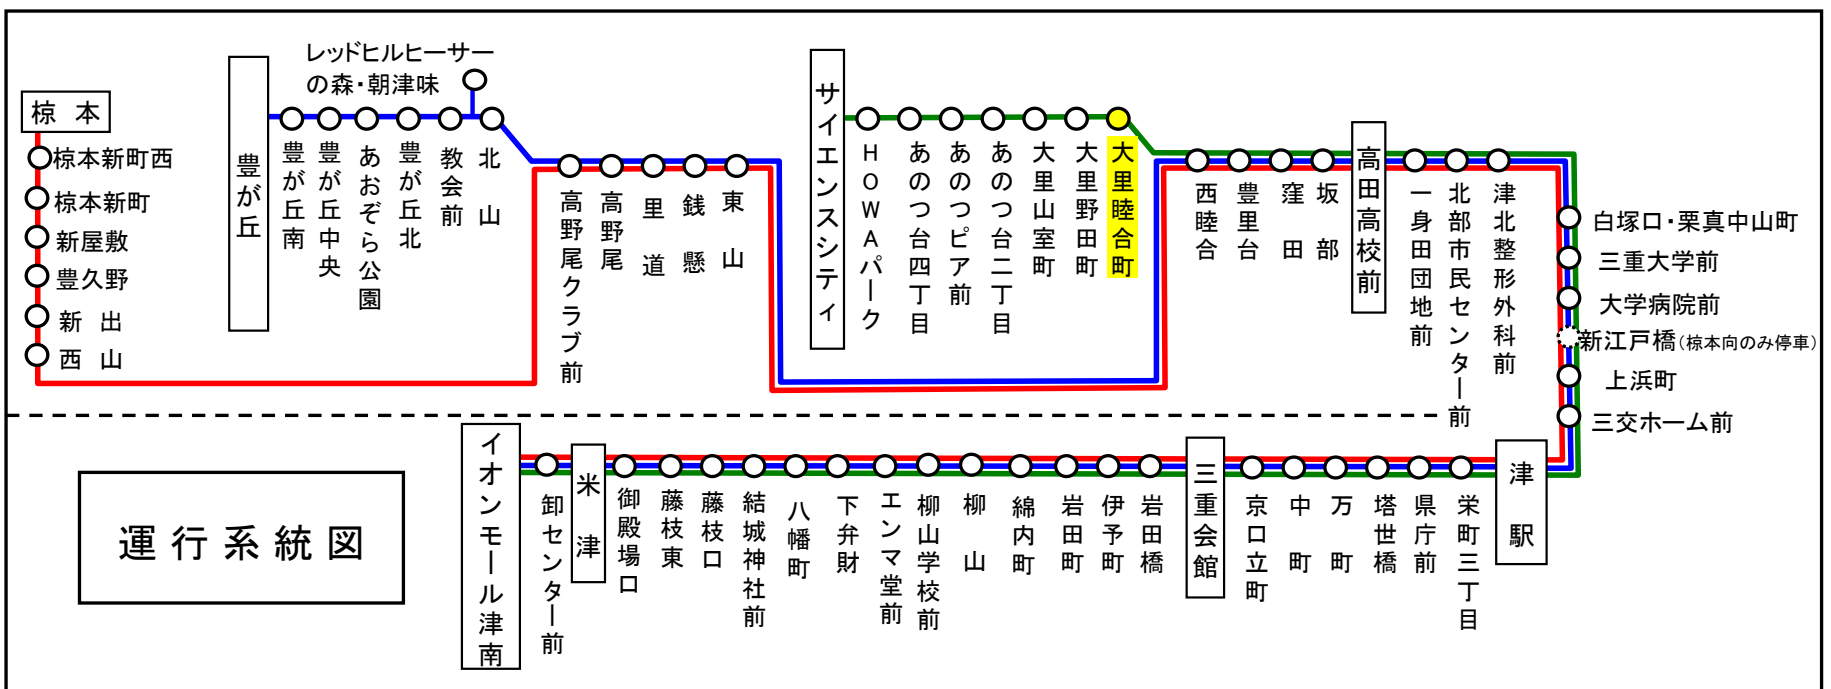

「乗車停留所」と「降車停留所」を選択するだけで、指定した乗車停留所への接近情報が表示されます！

携帯用 ※高速バス、コミュニティバスを除く スマホ用

時刻・運賃は三重交通HPへ 三重交通 検索

下記期間は日祝日ダイヤで運転します

お盆期間 8月13日から8月15日

年末年始 12月30日から1月4日

車椅子対応バスのご案内

運行状況により、車椅子対応バスではない場合がございます。
車椅子でご乗車の際は、電話連絡のご協力をお願いいたします。

三重交通 中勢営業所 ☎059(233)3501

バスが止まるまで、席を立たないで下さい。

車内事故防止にご協力下さい。

2人掛けにご協力下さい。

おおざとむつあいちょう 大里睦合町

津駅方面

平日時刻表 (月～金曜日)

行先	時刻	7	8	9	10	11	12	13	14	15	16	17	18	19	20	21
【52】 津駅・柳山経由 米 津																10
【52】 津 駅		2			5	5	35	35		30		35	20			