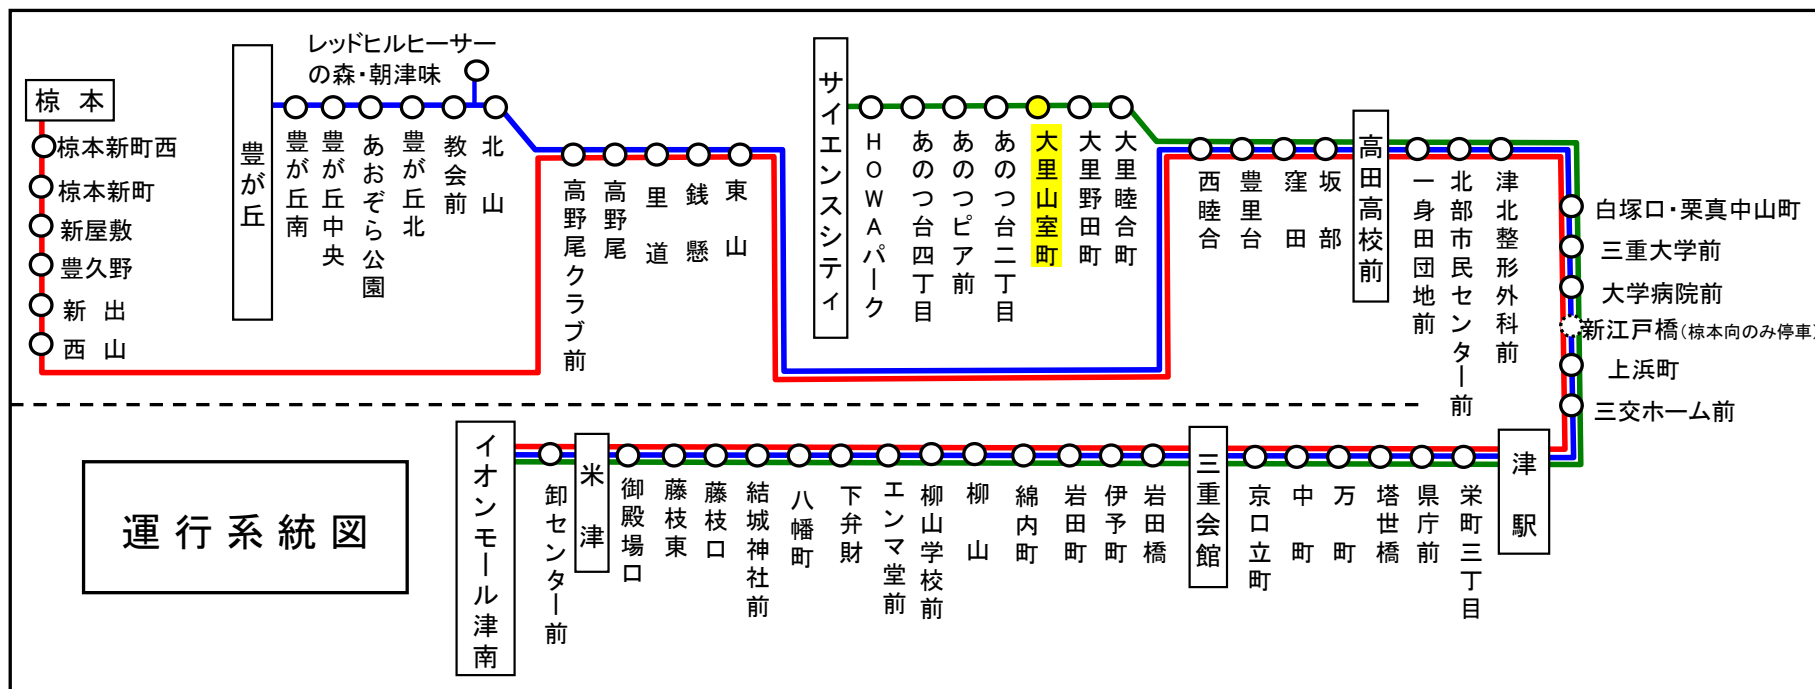

携帯用 スマホ用

※高速バス、コミュニティバスを除く

時刻・運賃は三重交通HPへ 三重交通 検索

下記期間は日祝日ダイヤで運転します

お盆期間 8月13日から8月15日

年末年始 12月30日から1月4日

車椅子対応バスのご案内

運行状況により、車椅子対応バスではない場合がございます。
車椅子でご乗車の際は、電話連絡のご協力をお願いいたします。

三重交通 中勢営業所 ☎059(233)3501

バスが止まるまで、席を立たないで下さい。

車内事故防止にご協力下さい。

2人掛けにご協力下さい。

おおざとやまむろちょう 大里山室町

津駅方面

平日時刻表 (月～金曜日)

行先	時刻	7	8	9	10	11	12	13	14	15	16	17	18	19	20	21
[52] 津駅・柳山経由 米津																9
[52] 津駅	1				4	4	34	34		29		34	19			

大里山室町 02のりば 津駅向き

8月13日～8月15日の間、および12月30日～1月4日の間は日祝日ダイヤで運行します。

土・日祝日時刻表

行先	時刻	7	8	9	10	11	12	13	14	15	16	17	18	19	20	21
[52] 津駅・柳山経由 イオンモール津南			44	54												
[52] 津駅・柳山経由 米津																4
[52] 津駅								34			34		9			

大里山室町 02のりば 津駅向き

8月13日～8月15日の間、および12月30日～1月4日の間は日祝日ダイヤで運行します。

バスの現在位置が確認できます

鈴鹿・津地区
バスロケーションシステム

「乗車停留所」と「降車停留所」を選択するだけで、指定した乗車停留所への接近情報が表示されます！

携帯用 ※高速バス、コミュニティバスを除く スマホ用

時刻・運賃は三重交通HPへ 三重交通 検索

下記期間は日祝日ダイヤで運転します