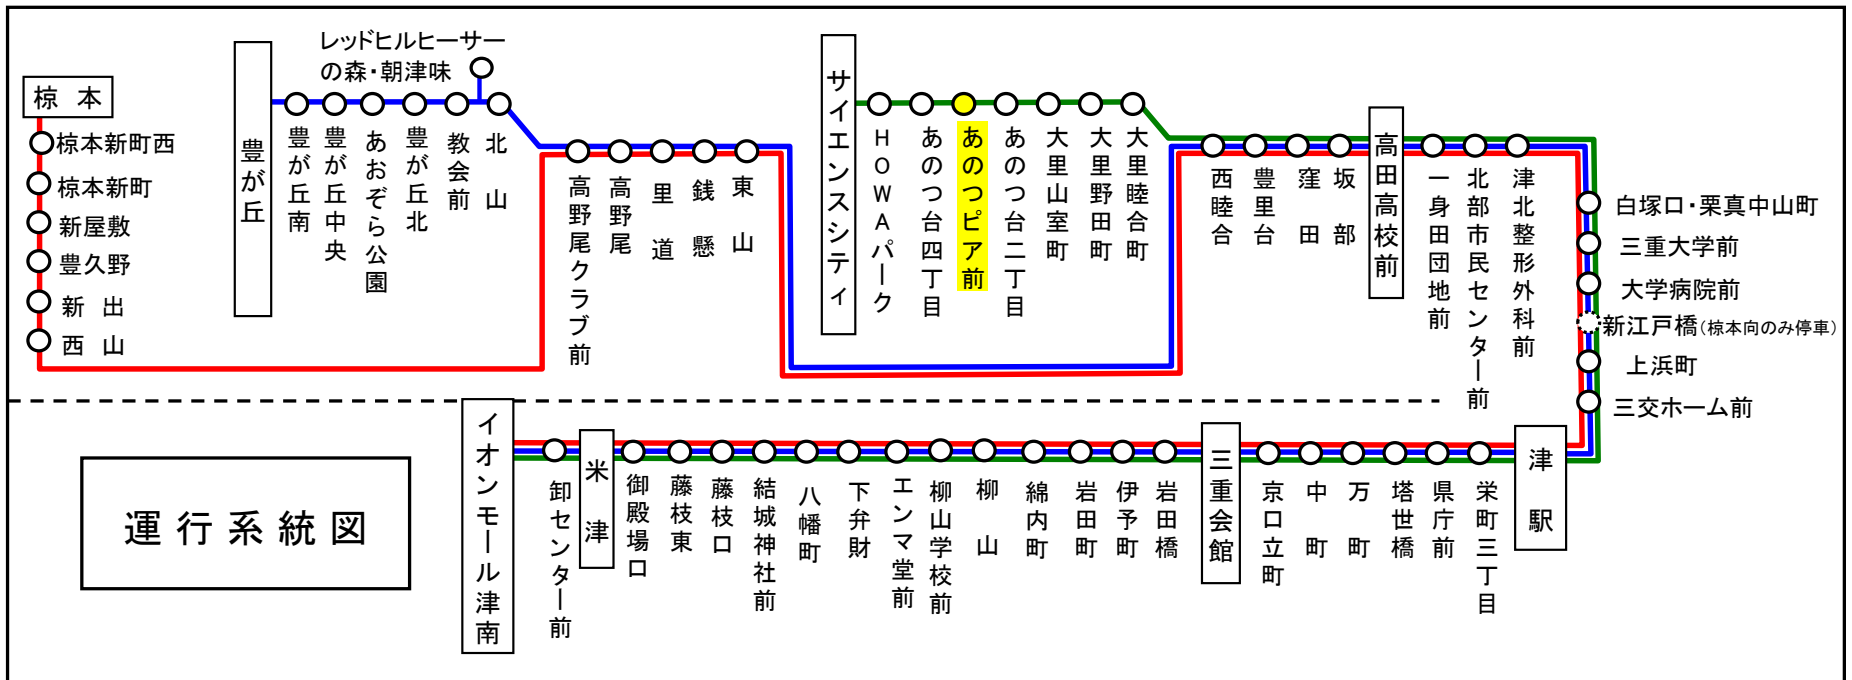

### 土・日祝日時刻表

行先	時刻	7	8	9	10	11	12	13	14	15	16	17	18	19	20
【52】		51			11		51						1		
サイエンスシティ															

あのつピア前 01のりば サイエンス向き  
8月13日～8月15日の間、および12月30日～1月4の間は日祝日ダイヤで運行します。

下記期間は日祝日ダイヤで運転します

お盆期間 8月13日から8月15日  
年末年始 12月30日から1月4日

### 車椅子対応バスのご案内

運行状況により、車椅子対応バスではない場合がございます。  
車椅子でご乗車の際は、電話連絡のご協力をお願いいたします。  
三重交通 中勢営業所 ☎059(233)3501

### バスの現在位置が確認できます

鈴鹿・津地区  
バスロケーションシステム

「乗車停留所」と「降車停留所」を選択するだけで、  
指定した乗車停留所への接近情報が表示されます！  
※始発停留所では表示されません。  
※高速バス、コミュニティバスを除く

携帯用  スマホ用

時刻・運賃は三重交通HPへ  三重交通  検索

## 津駅方面