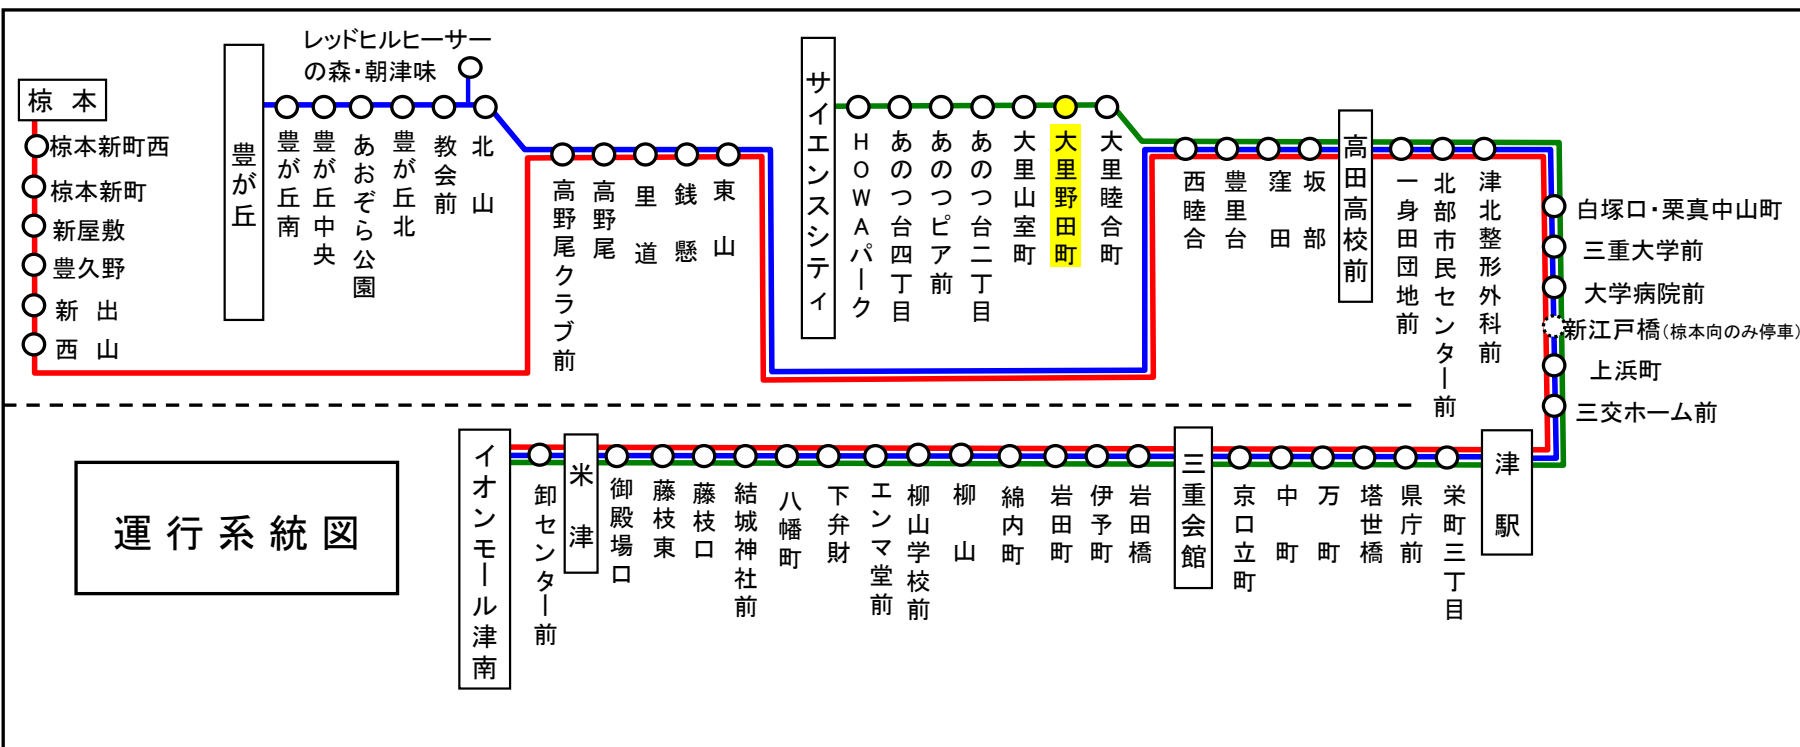

※高速バス、コミュニティバスを除く

携帯用 スマホ用

時刻・運賃は三重交通HPへ 三重交通 検索

下記期間は日祝日ダイヤで運転します

お盆期間 8月13日から8月15日

年末年始 12月30日から1月4日

車椅子対応バスのご案内

運行状況により、車椅子対応バスではない場合がございます。
車椅子でご乗車の際は、電話連絡のご協力をお願いいたします。

三重交通 中勢営業所 ☎059(233)3501

STOP! バスが止まるまで、席を立たないで下さい。

車内事故防止にご協力下さい。

2人掛けにご協力下さい。

おおざとのだちょう 大里野田町

津駅方面

平日時刻表（月～金曜日）

行先	時刻	7	8	9	10	11	12	13	14	15	16	17	18	19	20	21
【52】津駅・柳山経由 米津																10
【52】 津駅		2			5	5	35	35		30		35	20			

大里野田町 02のりば 津駅向き
8月13日～8月15日の間、および12月30日～1月4日の間は日祝日ダイヤで運行します。

土・日祝日時刻表

行先	時刻	7	8	9	10	11	12	13	14	15	16	17	18	19	20	21
【52】津駅・柳山経由 イオンモール津南			45	55												
【52】津駅・柳山経由 米津																5
【52】 津駅								35			35		10			

大里野田町 02のりば 津駅向き
8月13日～8月15日の間、および12月30日～1月4日の間は日祝日ダイヤで運行します。

バスの現在位置が確認できます

鈴鹿・津地区
バスロケーションシステム

「乗車停留所」と「降車停留所」を選択するだけで、指定した乗車停留所への接近情報が表示されます！

携帯用 ※高速バス、コミュニティバスを除く スマホ用

時刻・運賃は三重交通HPへ [三重交通](#)

下記期間は日祝日ダイヤで運転します