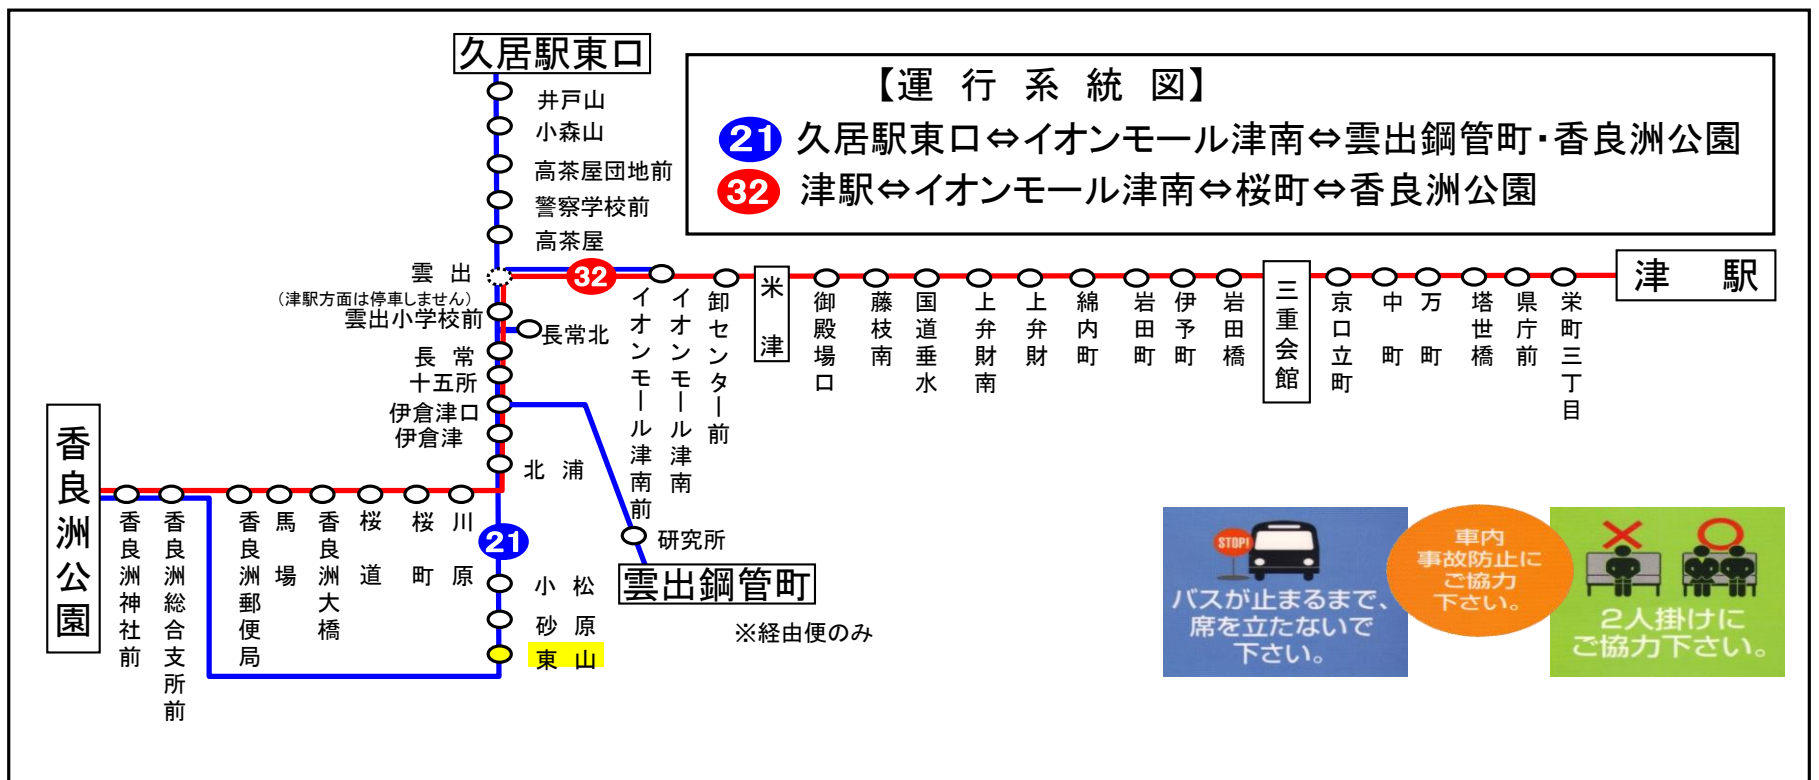

■：イオンモール津南（内）を經由しません

東山 01のりば 久居駅向き
8月13日～8月15日の間、および12月30日～1月4日の間は日祝日ダイヤで運行します。

車椅子対応バスのご案内

運行状況により、車椅子対応バスではない場合がございます。
車椅子でご乗車の際は、電話連絡のご協力をお願いいたします。
三重交通 中勢営業所 ☎059(233)3501

下記期間は**日祝日ダイヤ**で運転します

お盆期間 8月13日から8月15日
年末年始 12月30日から1月 4日
三重交通 中勢営業所

バスの現在位置が確認できます

鈴鹿・津地区
バスロケーションシステム

「乗車停留所」と「降車停留所」を選択するだけで、指定した乗車停留所への接近情報が表示されます！

※始発停留所では表示されません。
※高速バス、コミュニティバスを除く

携帯用 スマホ用

時刻・運賃は三重交通HPへ

ひがしやま 東山	香良洲公園方面
---------------------	----------------

平日時刻表（月～金曜日）															
行先	時刻	7	8	9	10	11	12	13	14	15	16	17	18	19	20
【21】 香良洲		34	19	2	10	30	34	50		10	50		12 52		17

東山(香) 02のりば 香良洲向き
8月13日～8月15日の間、および12月30日～1月4日の間は日祝日ダイヤで運行します。

土・日祝日時刻表															
行先	時刻	7	8	9	10	11	12	13	14	15	16	17	18	19	20
【21】 香良洲		42	53		10	30	30	30		10	50	37		17	22

東山(香) 02のりば 香良洲向き
8月13日～8月15日の間、および12月30日～1月4日の間は日祝日ダイヤで運行します。

車椅子対応バスのご案内

運行状況により、車椅子対応バスではない場合がございます。
車椅子でご乗車の際は、電話連絡のご協力をお願いいたします。
三重交通 中勢営業所 ☎059(233)3501

下記期間は**日祝日ダイヤ**で運転します

お盆期間 8月13日から8月15日
年末年始 12月30日から1月 4日
三重交通 中勢営業所

バスの現在位置が確認できます

鈴鹿・津地区
バスロケーションシステム

「乗車停留所」と「降車停留所」を選択するだけで、指定した乗車停留所への接近情報が表示されます！
※始発停留所では表示されません。
※高速バス、コミュニティバスを除く