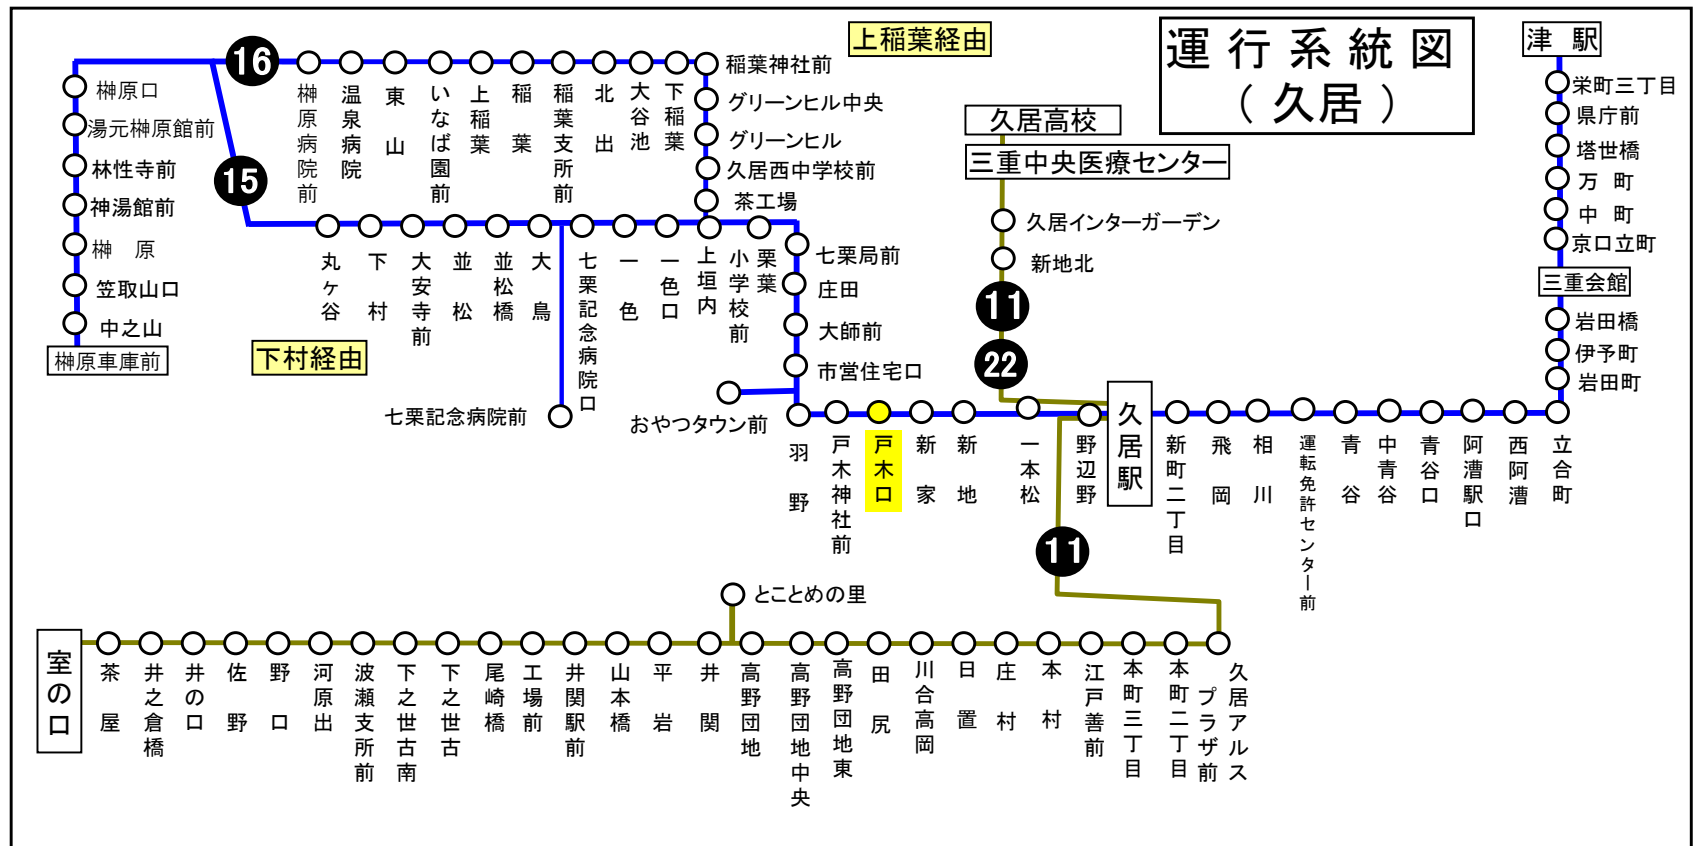

お盆期間 8月13日から8月15日
 年末年始 12月30日から1月 4日
 三重交通 中勢営業所

車椅子対応バスのご案内

運行状況により、車椅子対応バスではない場合がございます。
 車椅子でご乗車の際は、電話連絡のご協力をお願いいたします。
 三重交通 中勢営業所 ☎059(233)3501

この路線は補助金によって運行維持をしております。
皆様のご利用が明日のバス路線を支えます。

へきぐち 戸木口

榊原車庫前方面

お：おやつタウン前経由

戸木口 02のりば 榊原向き

8月13日～8月15日の間、および12月30日～1月4日の間は日祝日ダイヤで運行します。

土・日祝日時刻表

行先	時刻	6	7	8	9	10	11	12	13	14	15	16	17	18	19	20	21
【15】下村経由 榊原車庫前			七 33	お七 33	お七 23	お七 23	七 23	お七 23	23	七 23	お七 23	23	七 13	13	13	23	23
【16】上稲葉経由 榊原車庫前			53				53				53		43				

七：七栗記念病院前経由

お：おやつタウン前経由

戸木口 02のりば 榊原向き

8月13日～8月15日の間、および12月30日～1月4日の間は日祝日ダイヤで運行します。

バスの現在位置が確認できます

鈴鹿・津地区

バスロケーションシステム

「乗車停留所」と「降車停留所」を選択するだけで、指定した乗車停留所への接近情報が表示されます！