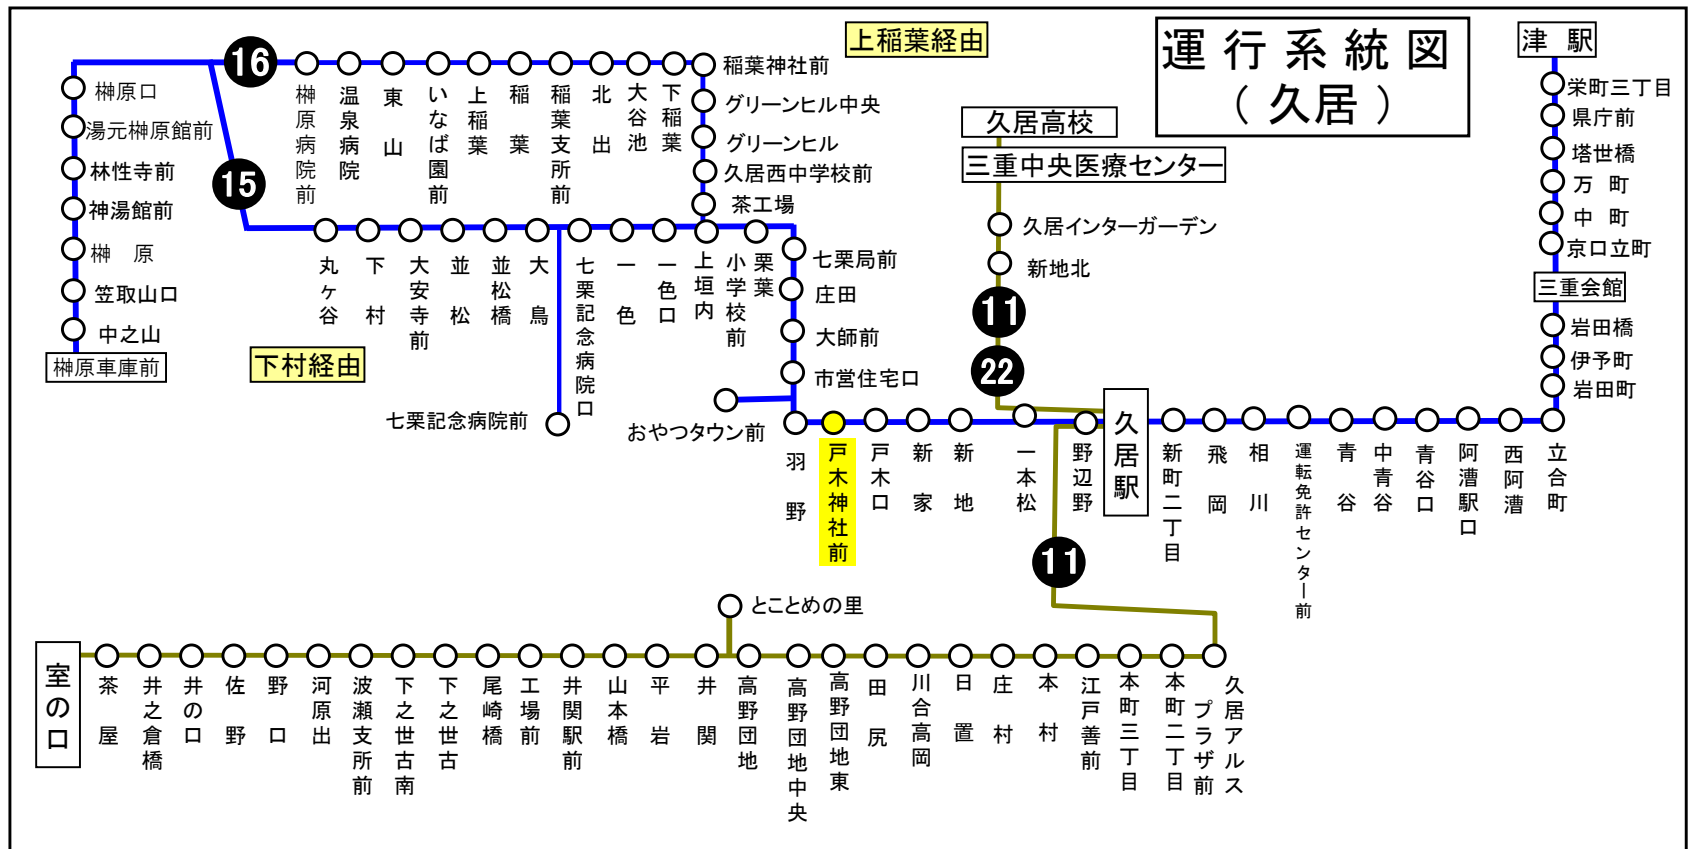

へきじんじゃまえ 戸木神社前

久居駅・津駅方面

平日時刻表 (月～金曜日)

行先	時刻	6	7	8	9	10	11	12	13	14	15	16	17	18	19	20
【15】久居駅経由		42	11	14	31	6	46	50	26	52		5	30	1	25	
【16】津 駅			21 48	51		51			51			53		42		
【15】 久居駅		16														

戸木神社前 01のりば 久居向き
8月13日～8月15日の間、および12月30日～1月4日の間は日祝日ダイヤで運行します。

土・日祝日時刻表

行先	時刻	6	7	8	9	10	11	12	13	14	15	16	17	18	19	20
【15】久居駅経由		42	42	21	31	51	46	50	26	52		5	30	1	25	
【16】津 駅				51	56				51			53		42		
【16】 久居駅			9													

戸木神社前 01のりば 久居向き
8月13日～8月15日の間、および12月30日～1月4日の間は日祝日ダイヤで運行します。

バスの現在位置が確認できます

鈴鹿・津地区
バスロケーションシステム

「乗車停留所」と「降車停留所」を選択するだけで、指定した乗車停留所への接近情報が表示されます！

携帯用 ☐ ※高速バス、コミュニティバスを除く ☐ スマホ用 ☐

時刻・運賃は三重交通HPへ

下記期間は日祝日ダイヤで運転します

お盆期間 8月13日から8月15日
年末年始 12月30日から1月4日
三重交通 中勢営業所

車椅子対応バスのご案内

運行状況により、車椅子対応バスではない場合がございます。
車椅子でご乗車の際は、電話連絡のご協力をお願いいたします。
三重交通 中勢営業所 ☎059(233)3501

この路線は補助金によって運行維持をしております。
皆様のご利用が明日のバス路線を支えます。